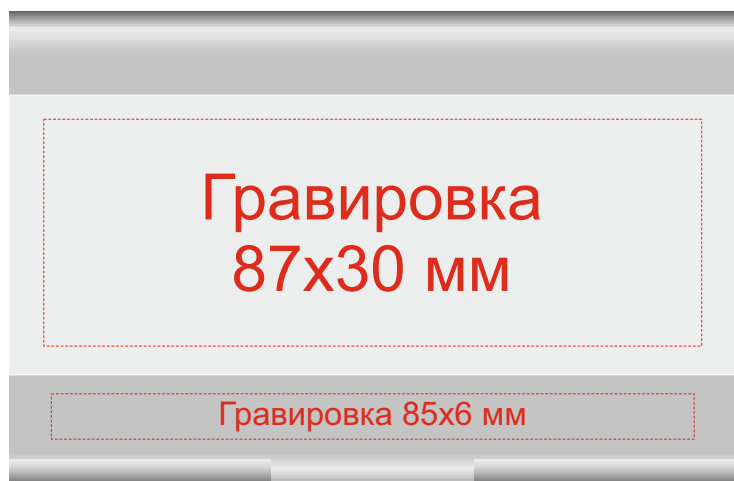

Арт.720610

Лицо

Оборот

Внутренняя сторона

Нанесение возможно
с двух сторон