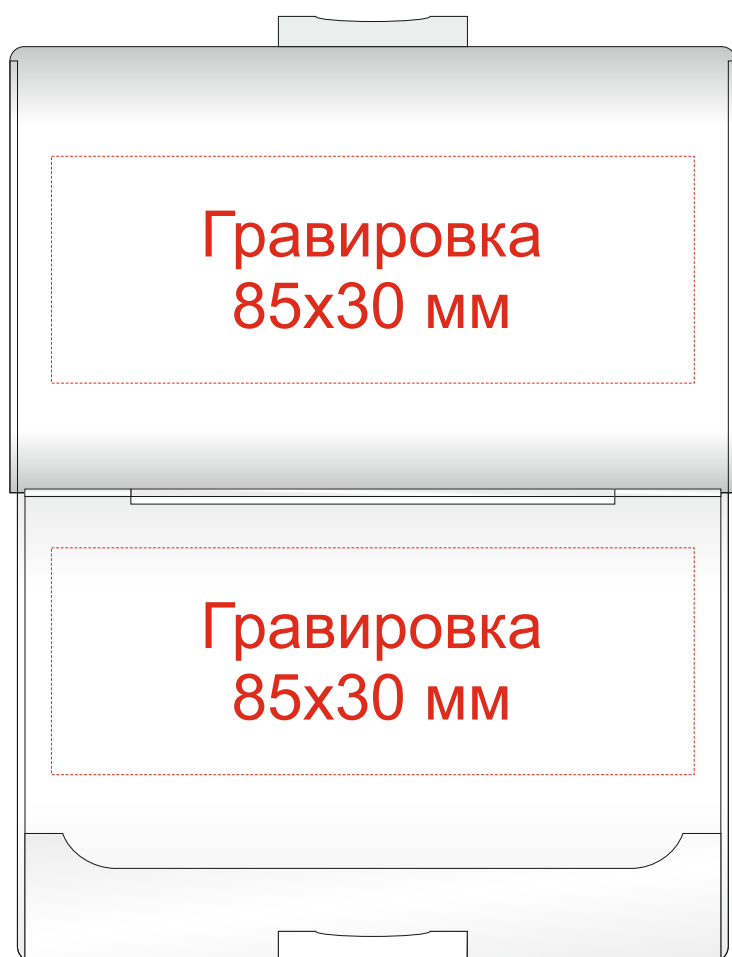

Арт.720610

Лицо

Оборот

Внутренняя сторона

Нанесение возможно
с двух сторон