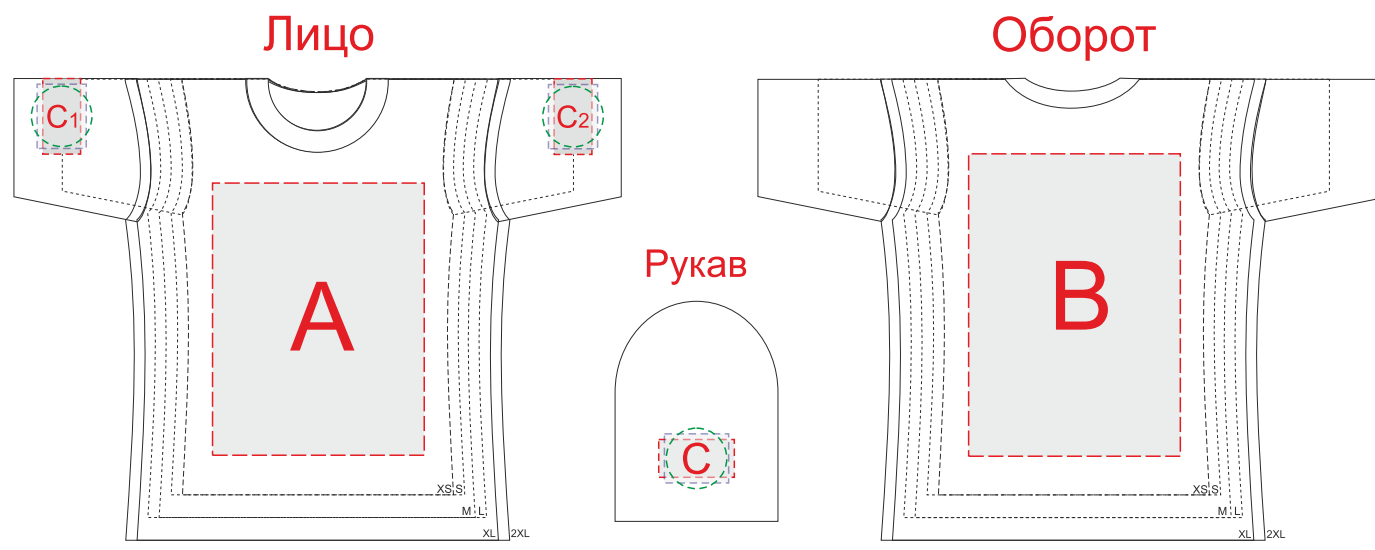

Размеры: XS, S, M, L, XL, 2XL

A	Вид нанесения	Макс площадь (Ш*В)
	Трафаретная печать	280x360мм
	Текстильный принтер	280x360мм
	Вышивка	250x230мм

B	Вид нанесения	Макс площадь (Ш*В)
	Трафаретная печать	280x400мм
	Текстильный принтер	280x400мм
	Вышивка	250x230мм

C	Вид нанесения	Макс площадь (Ш*В)
	Трафаретная печать	50x100мм
	Термотрансфер	50x100мм
	Текстильный принтер	85x65мм
	Вышивка	80x80мм

Внимание: на размерах менее размера L края изображения максимального поля могут уходить в подмышки. Просим учитывать это при расположении макета!