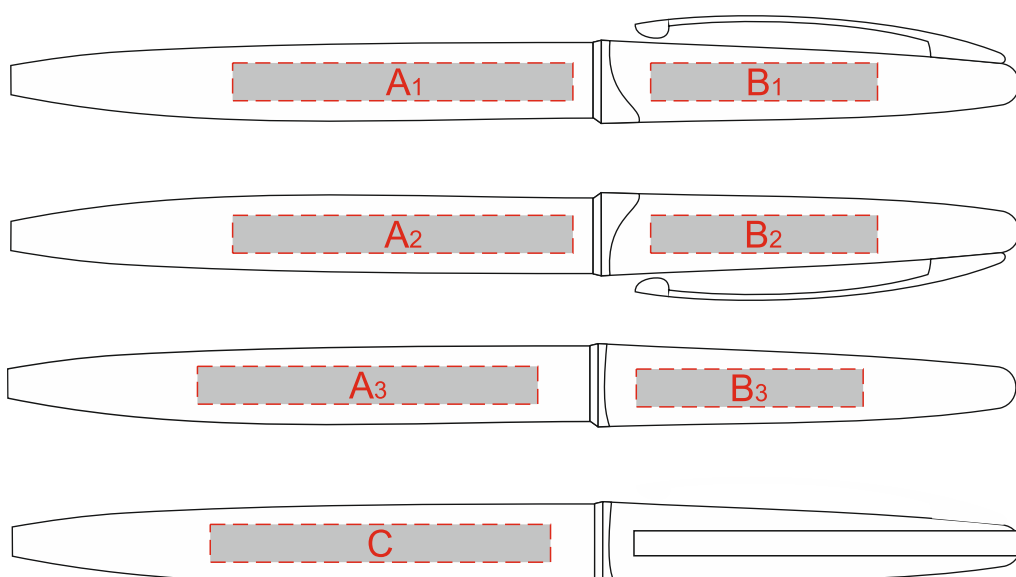

# Внимание !!!

Тампопечать и Трафаретная печать Белым цветом НЕ ВОЗМОЖНА!!!  
 При нанесении белым цветом происходит миграция в цвет изделия  
 (Рекомендована замена на СЕРЕБРО!!!)

образец для круговой трафаретной печати

<b>A</b>	<b>Вид нанесения</b>	<b>Макс площадь (Ш*В)</b>
	Тампопечать	45x5мм
	Уф-печать	45x5мм
<b>B</b>	<b>Вид нанесения</b>	<b>Макс площадь (Ш*В)</b>
	Тампопечать	30x5мм
	Уф-печать	30x5мм
<b>C</b>	<b>Вид нанесения</b>	<b>Макс площадь (Ш*В)</b>
	Тампопечать	45x5мм
<b>D</b>	<b>Вид нанесения</b>	<b>Макс площадь (Ш*В)</b>
	Круговая трафаретная печать	34x32мм