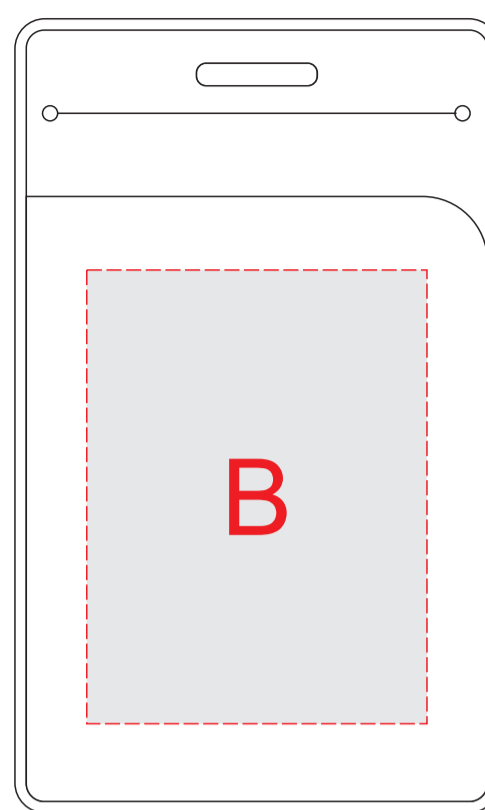

сторона 1

сторона 2

Внимание! При нанесении методом УФ печати на изображении проявляется текстура материала.

A	Вид нанесения	Макс площадь (Ш*В)
	Тампопечать	35x50мм
	Трафаретная печать 1+0	35x60мм

B	Вид нанесения	Макс площадь (Ш*В)
	Гравировка	45x60мм
	УФ печать	45x60мм
	Тиснение	40x60мм