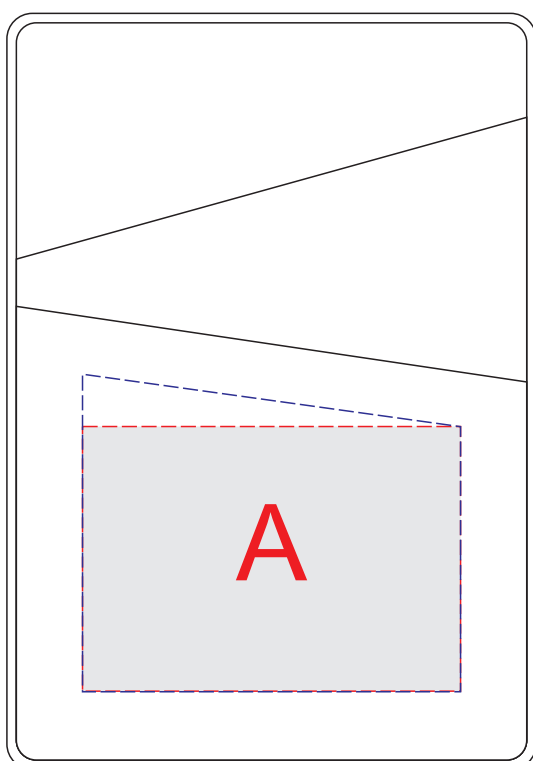

Арт.11420,11421

сторона 1

сторона 2

Внимание! При нанесении методом уф печати на изображении проявляется текстура материала.

| А | Вид нанесения | Макс площадь (Ш*В) |
|---|---------------|--------------------|
| | Гравировка | 50x42мм |
| | Уф печать | 50x42мм |
| | Тиснение | 50x35мм |

| В | Вид нанесения | Макс площадь (Ш*В) |
|---|---------------|--------------------|
| | Гравировка | 50x64мм |
| | Уф печать | 50x64мм |
| | Тиснение | 50x50мм |