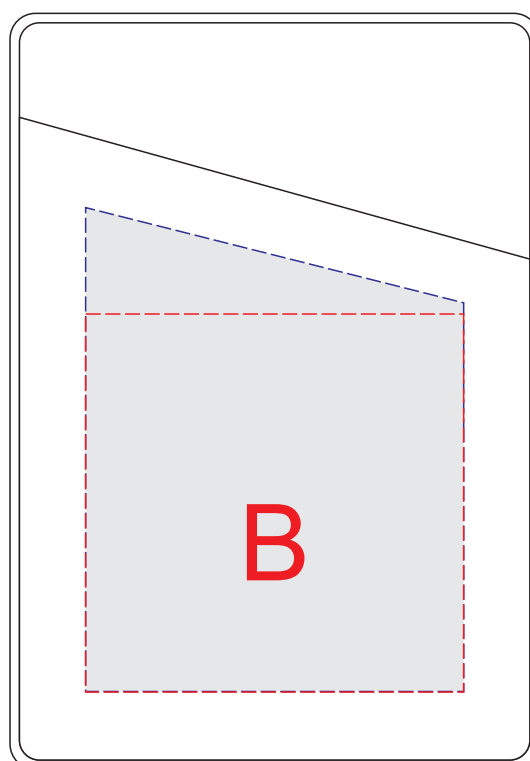

Арт.11420,11421

сторона 1

сторона 2

Внимание! При нанесении методом уф печати на изображении проявляется текстура материала.

| А | Вид нанесения | Макс площадь (Ш*В) |
|---|---------------|--------------------|
| | Гравировка | 50x42мм |
| | Уф печать | 50x42мм |
| | Тиснение | 50x35мм |

| В | Вид нанесения | Макс площадь (Ш*В) |
|---|---------------|--------------------|
| | Гравировка | 50x64мм |
| | Уф печать | 50x64мм |
| | Тиснение | 50x50мм |