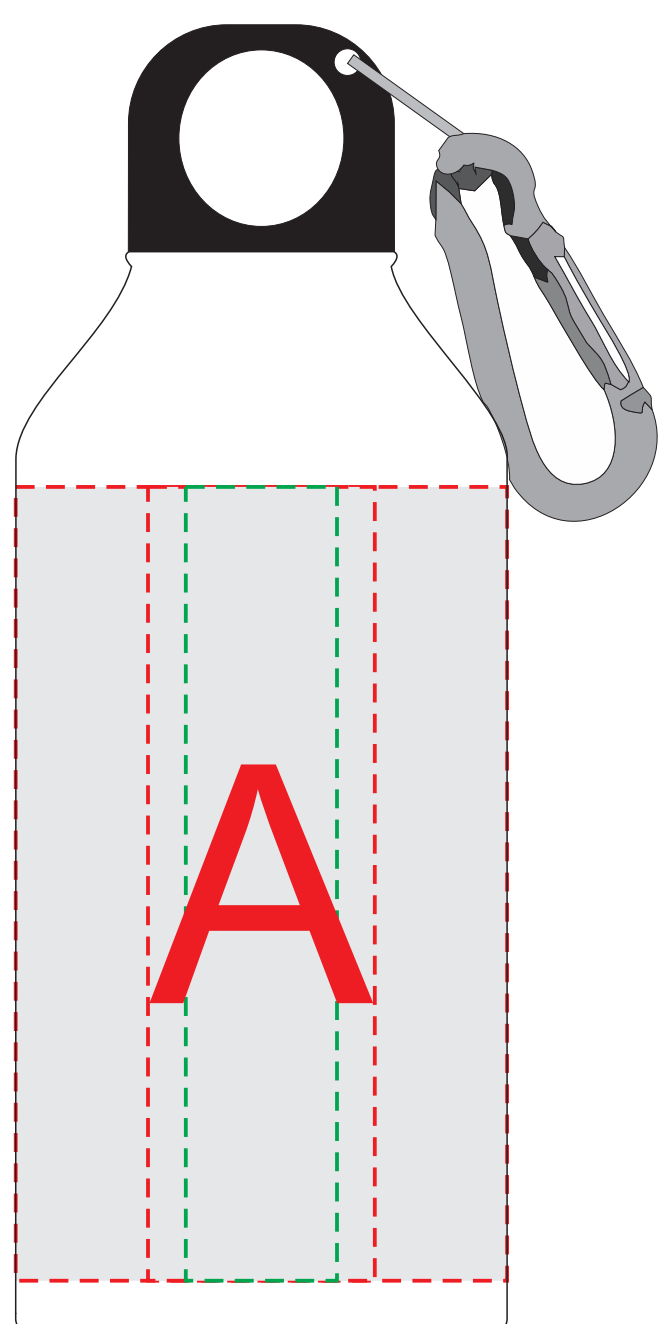

Внимание! "Позиционирование крышки и карабина по отношению к логотипу невозможно ввиду технических особенностей изделия и процесса печати!"

Круговая гравировка не стыкуется!

	Вид нанесения	Макс площадь (Ш*В)
A	Гравировка	30x100мм
	Круговая гравировка	202x100мм
	Тампопечать	30x50мм
	Уф-печать	20x105мм
	КруговаяУф-печать	195x105мм