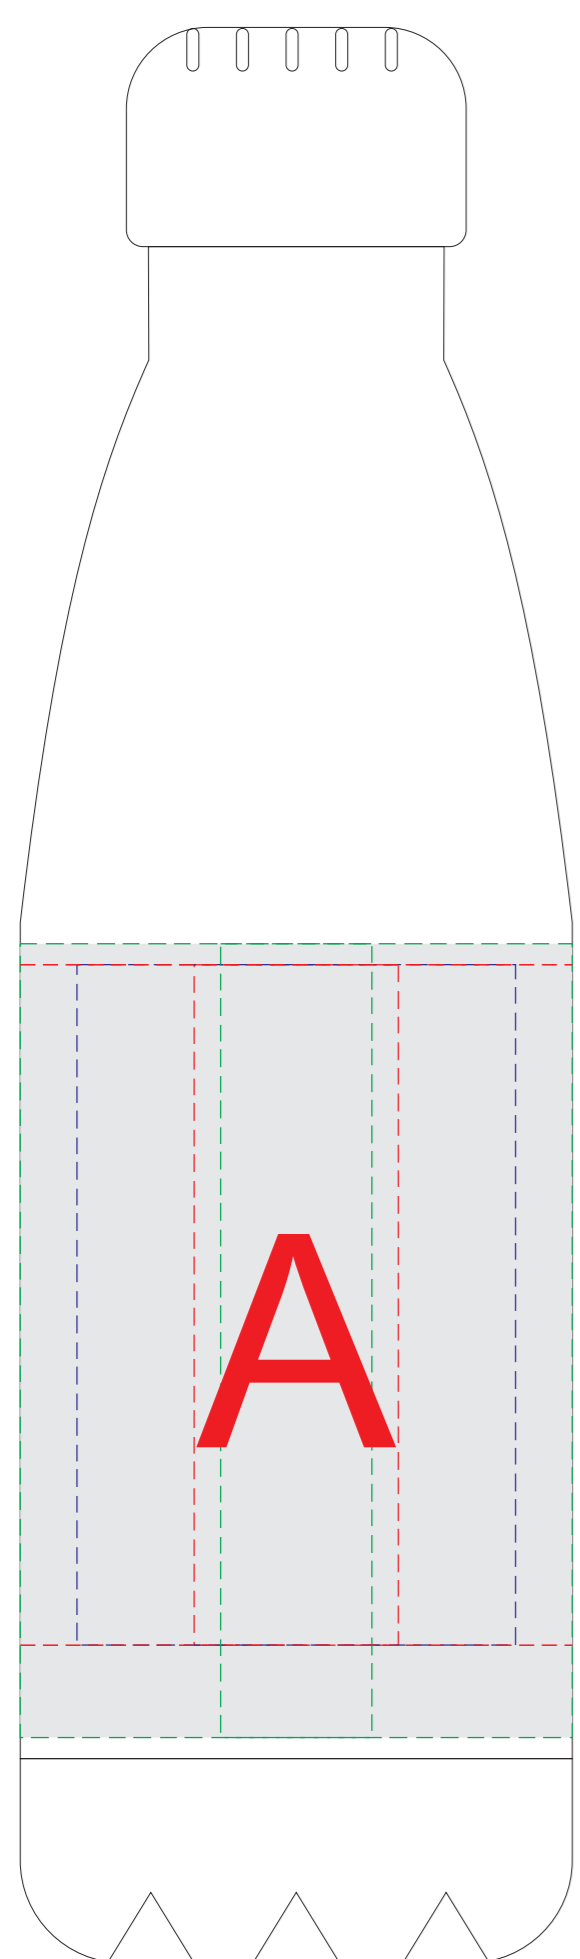

Арт 82136clr

гравировка серебро

Внимание! Круговая гравировка не стыкуется!

| | Вид нанесения | Макс площадь (Ш*В) |
|----------|---------------------|--------------------|
| A | Гравировка | 27x90мм |
| | Круговая гравировка | 210x90мм |
| | Гравировка XL | 58x90мм |
| | УФ печать | 20x100мм |
| | Круговая УФ печать | 213,5x105мм |