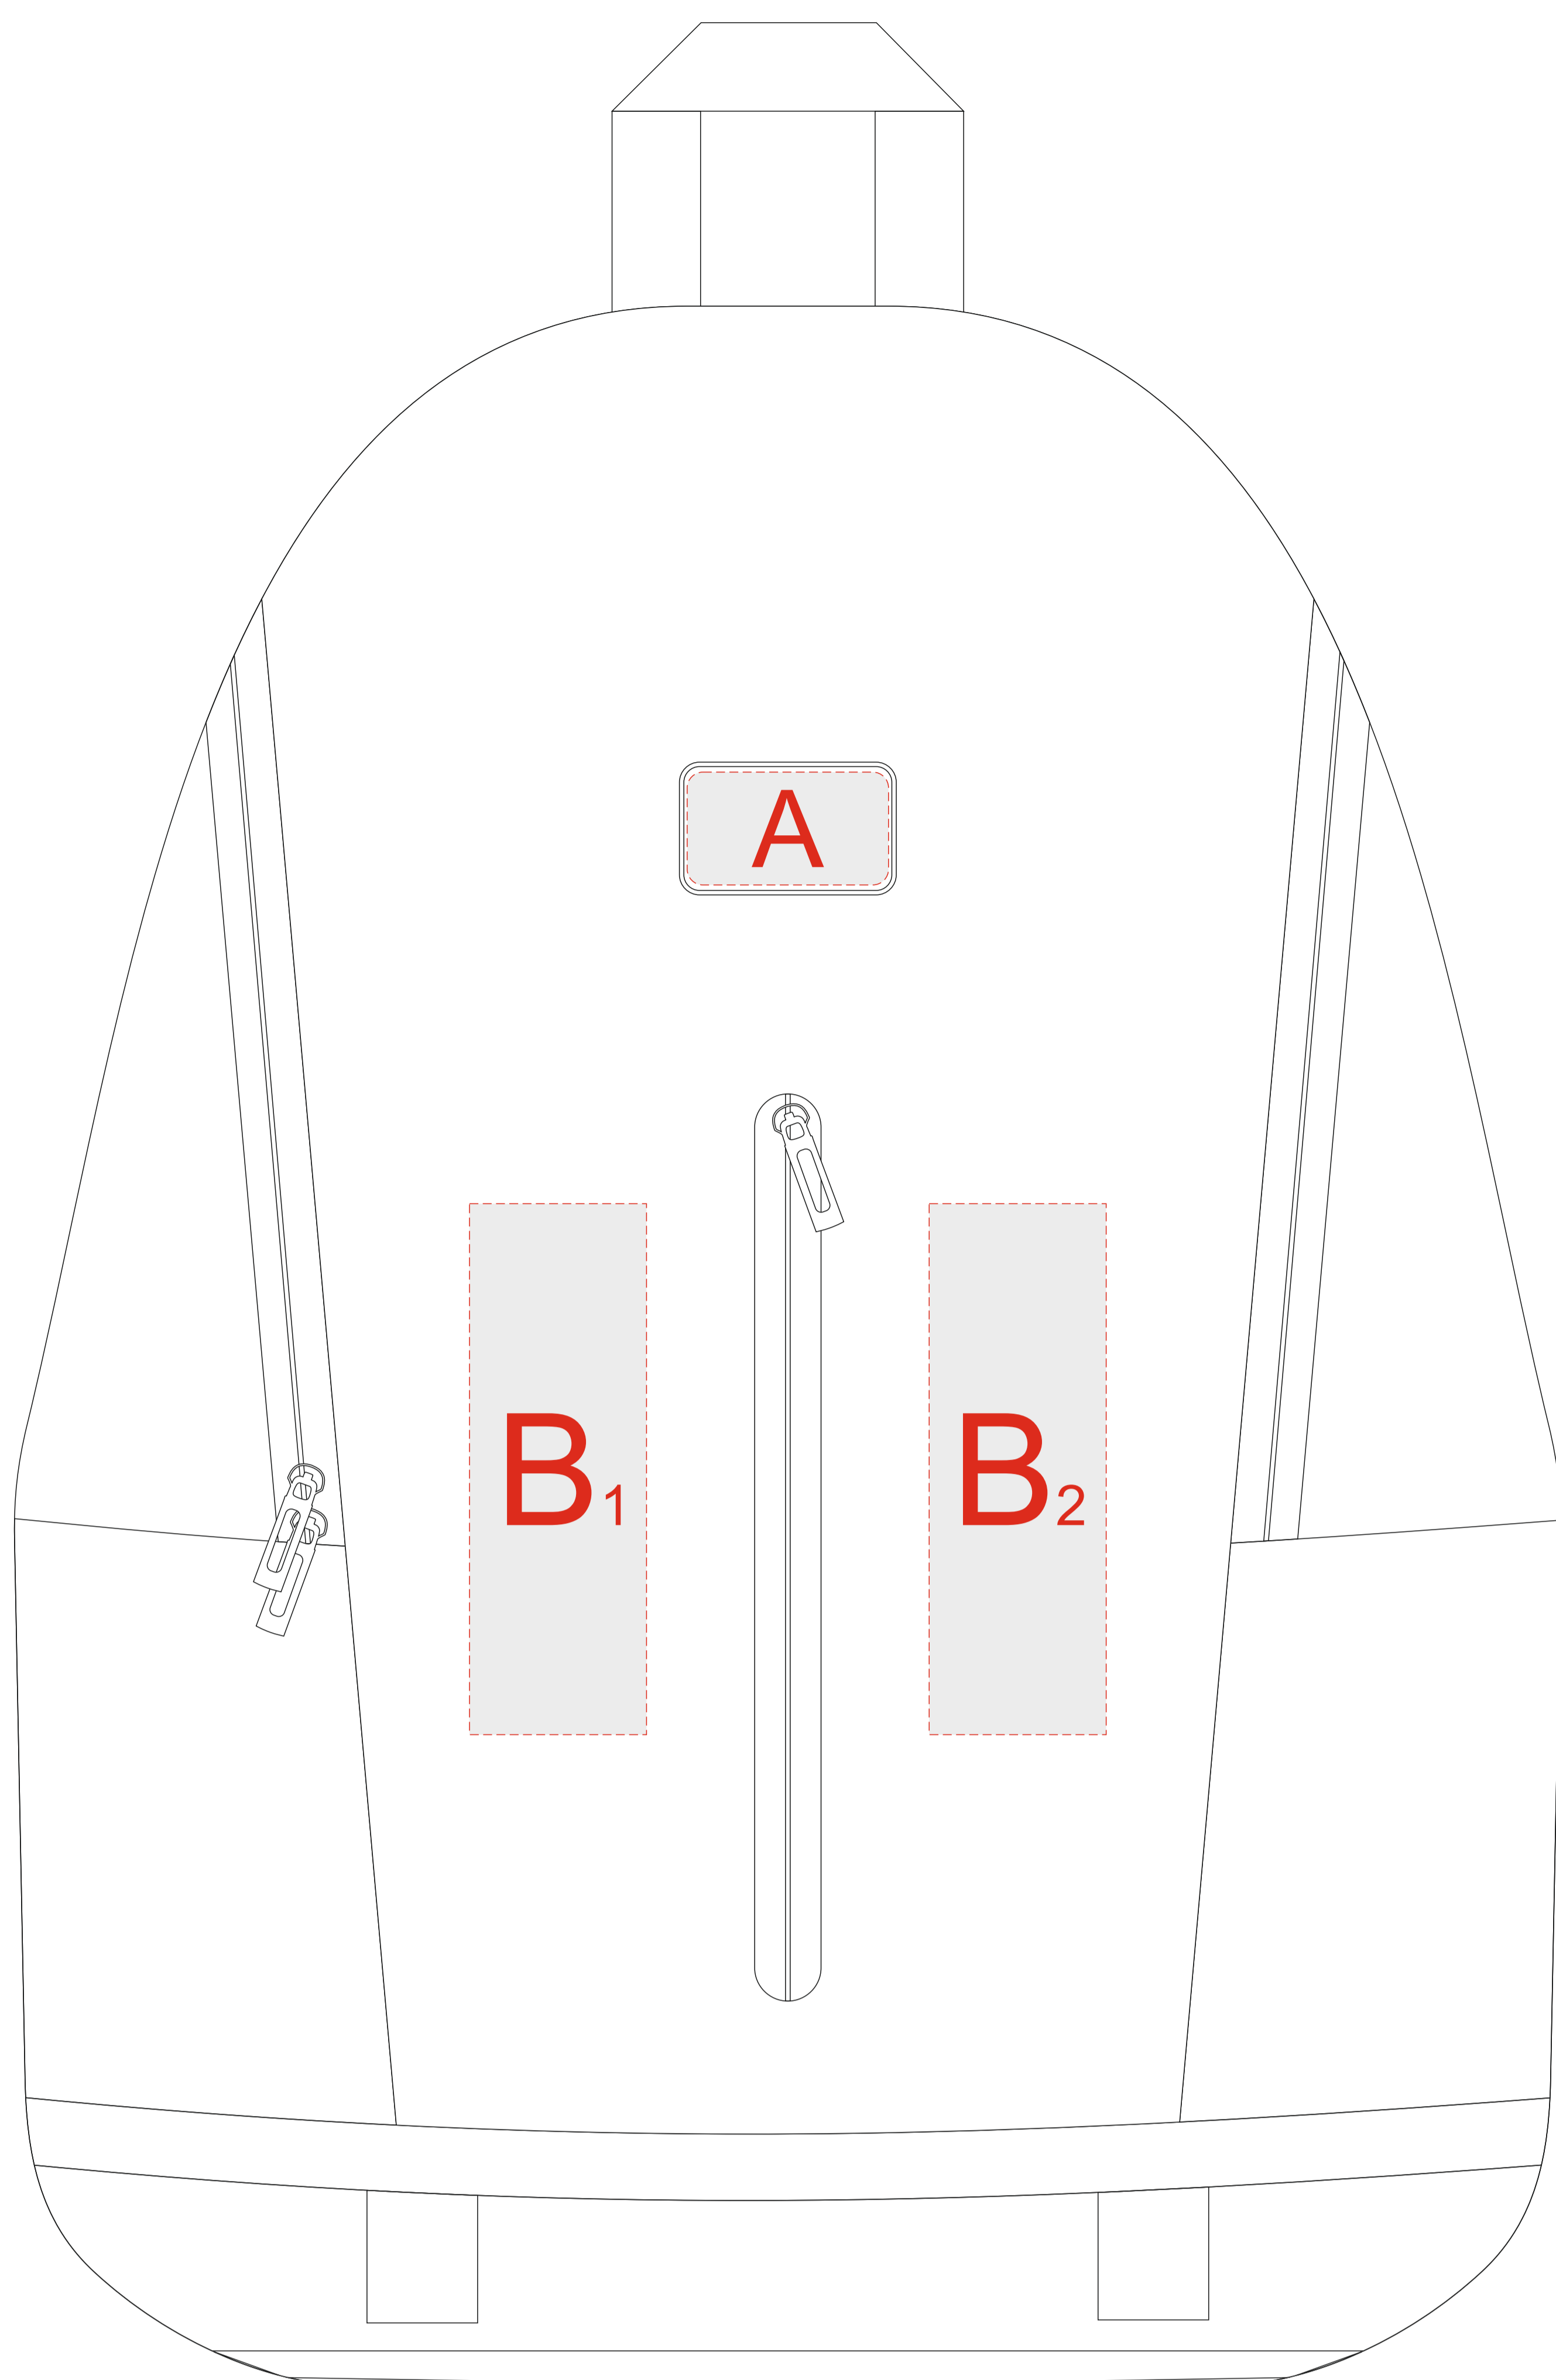

Арт. 936098

металлический шильд

A	Вид нанесения	Макс площадь (Ш*В)
	Смола	45,5x25,5мм
	Шильд «Спектрум»	45,5x25,5мм

B	Вид нанесения	Макс площадь (Ш*В)
	Термотрансфер	40x120мм

C	Вид нанесения	Макс площадь (Ш*В)
	Гравировка	36x18мм