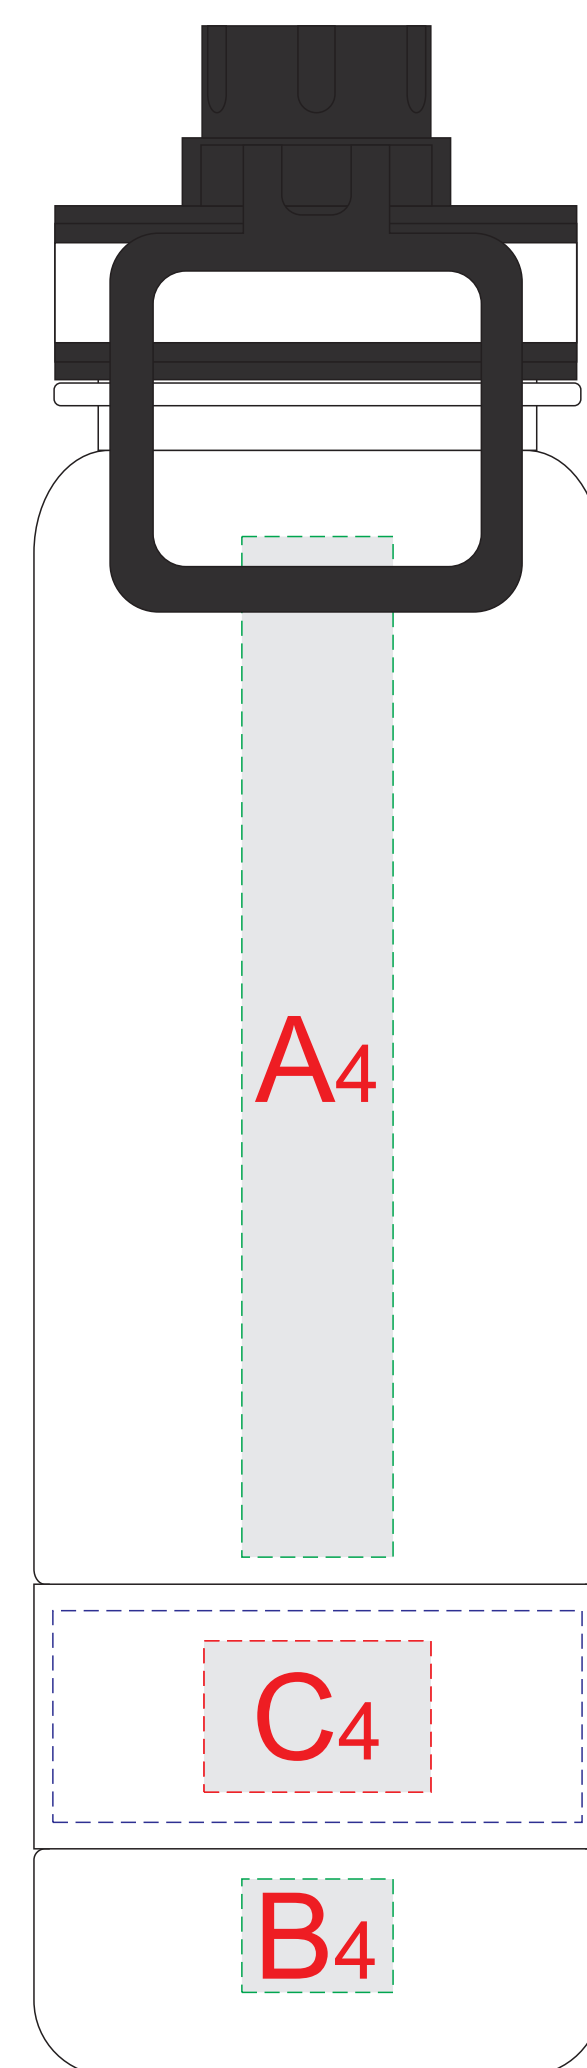

Арт. 82361

вид слева

вид спереди

вид справа

вид сзади

Внимание! Тампопечать может быть только в 1 краску - черным или белым цветом

A	Вид нанесения	Макс площадь (Ш*В)	B	Вид нанесения	Макс площадь (Ш*В)
	Уф печать	20x135мм		Уф печать	20x15мм

C	Вид нанесения	Макс площадь (Ш*В)
	Тампопечать 1+0	30x20мм
	Гравировка	70x28мм