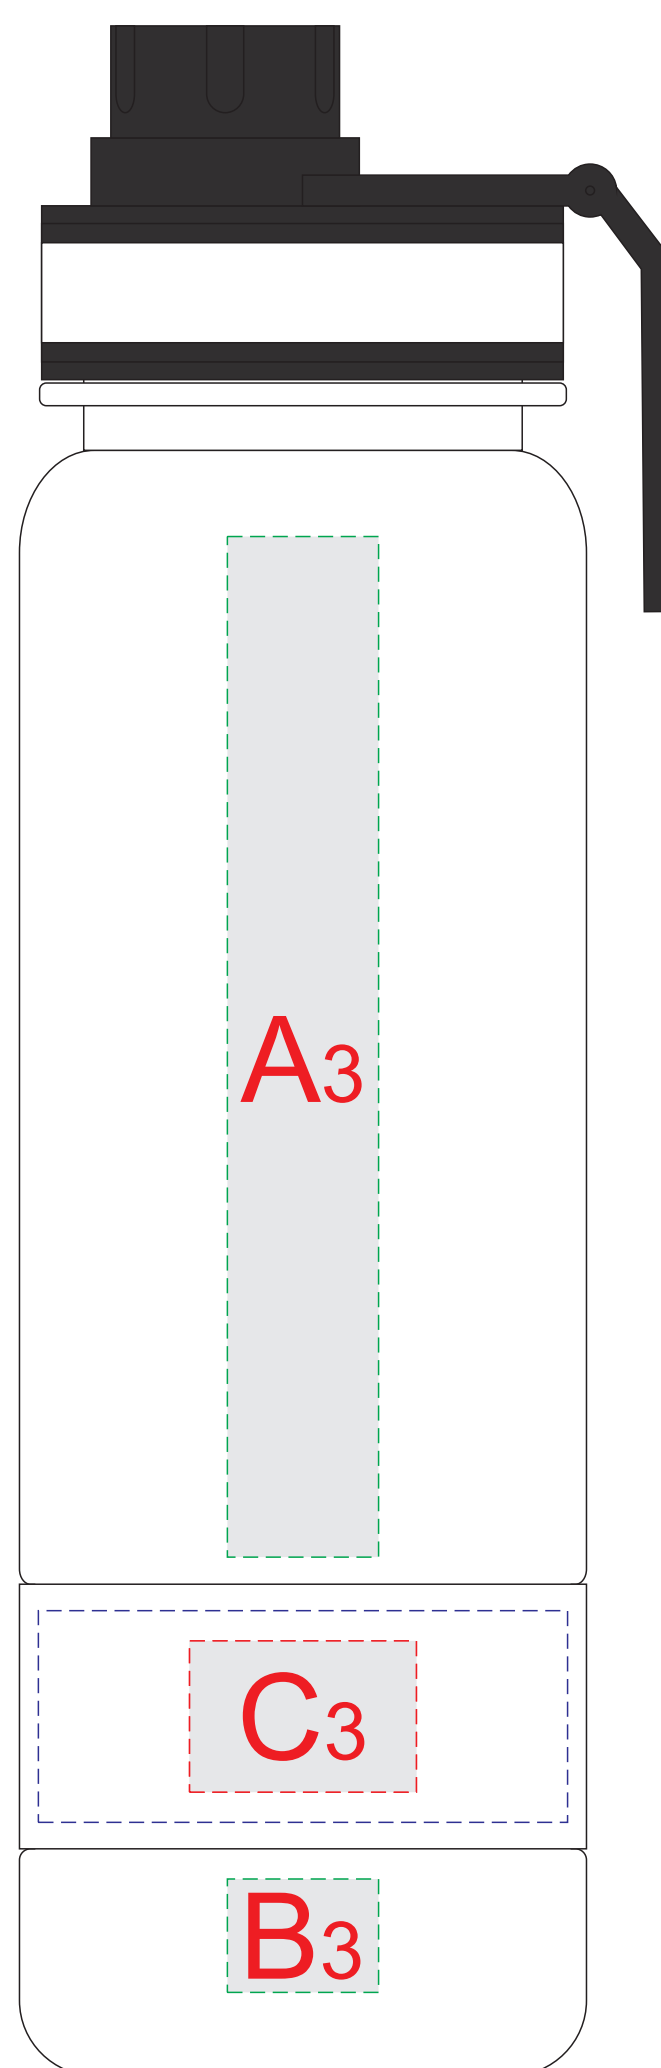

Арт. 82361

вид слева

вид спереди

вид справа

вид сзади

Внимание! Тампопечать может быть только в 1 краску - черным или белым цветом

A	Вид нанесения	Макс площадь (Ш*В)	B	Вид нанесения	Макс площадь (Ш*В)
	Уф печать	20x135мм		Уф печать	20x15мм

C	Вид нанесения	Макс площадь (Ш*В)
	Тампопечать 1+0	30x20мм
	Гравировка	70x28мм