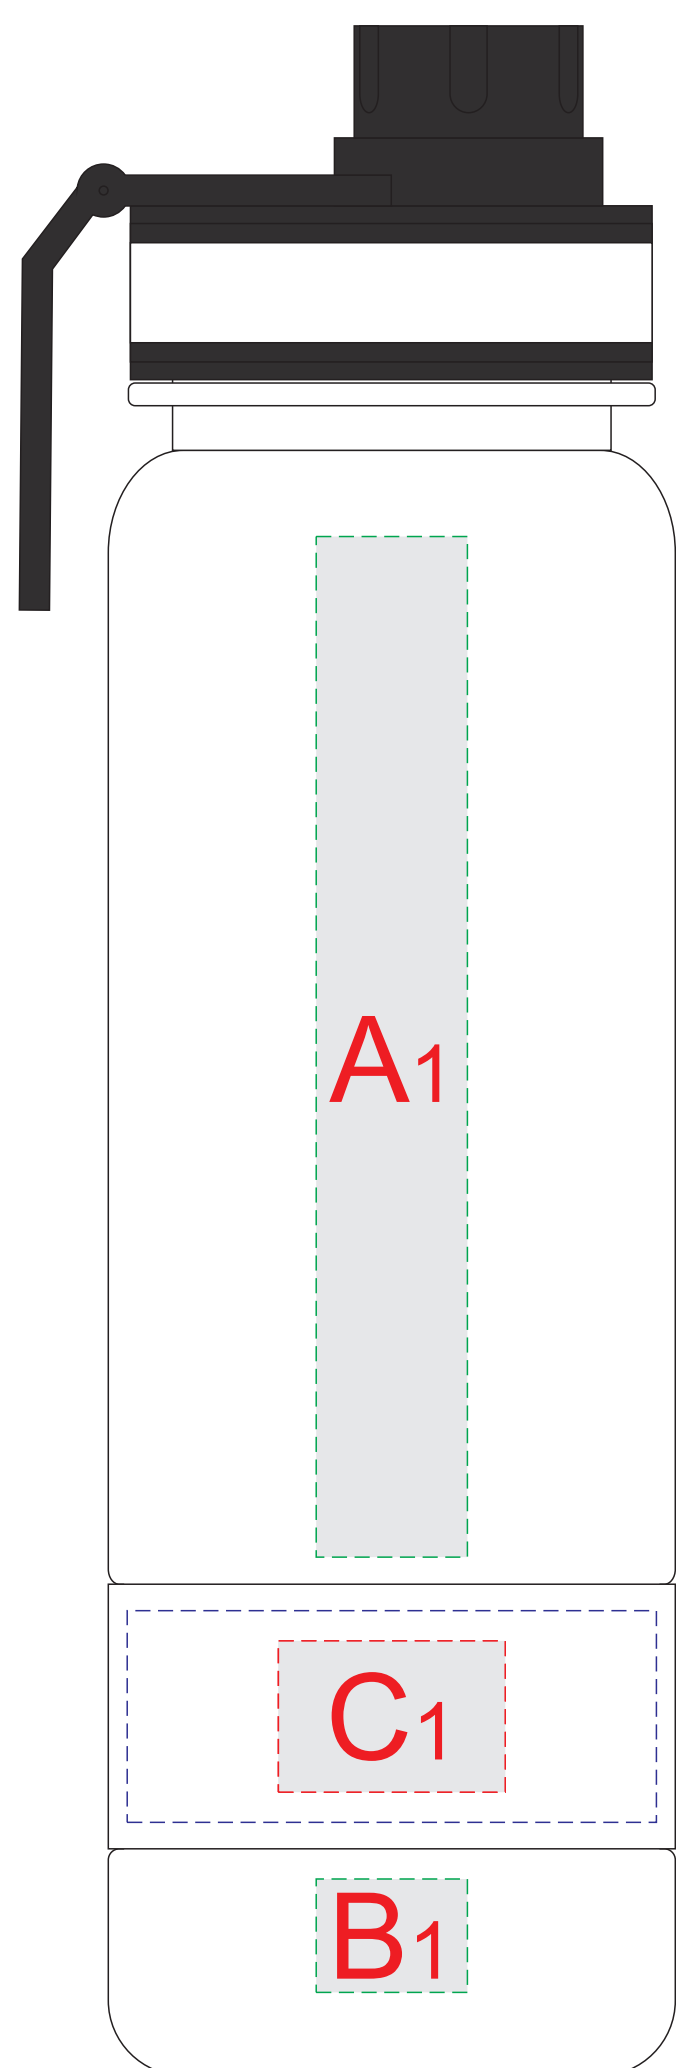

Арт. 82361

вид слева

вид спереди

вид справа

вид сзади

Внимание! Тампопечать может быть только в 1 краску - черным или белым цветом

A	Вид нанесения	Макс площадь (Ш*В)	B	Вид нанесения	Макс площадь (Ш*В)
	Уф печать	20x135мм		Уф печать	20x15мм

C	Вид нанесения	Макс площадь (Ш*В)
	Тампопечать 1+0	30x20мм
	Гравировка	70x28мм