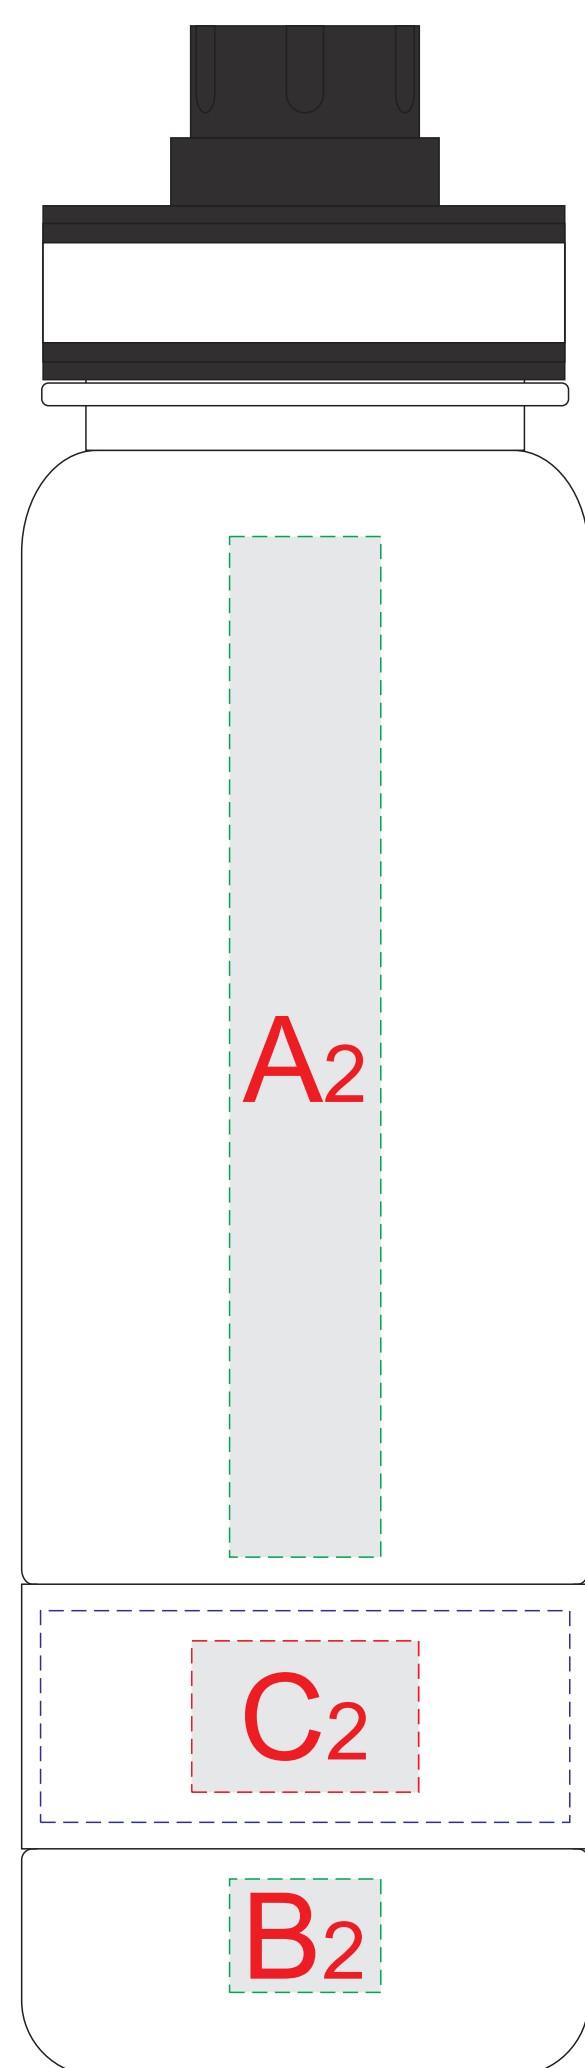

Арт. 82361

вид слева

вид спереди

вид справа

вид сзади

Внимание! Тампопечать может быть только в 1 краску - черным или белым цветом

A	Вид нанесения	Макс площадь (Ш*В)	B	Вид нанесения	Макс площадь (Ш*В)
	Уф печать	20x135мм		Уф печать	20x15мм

C	Вид нанесения	Макс площадь (Ш*В)
	Тампопечать 1+0	30x20мм
	Гравировка	70x28мм