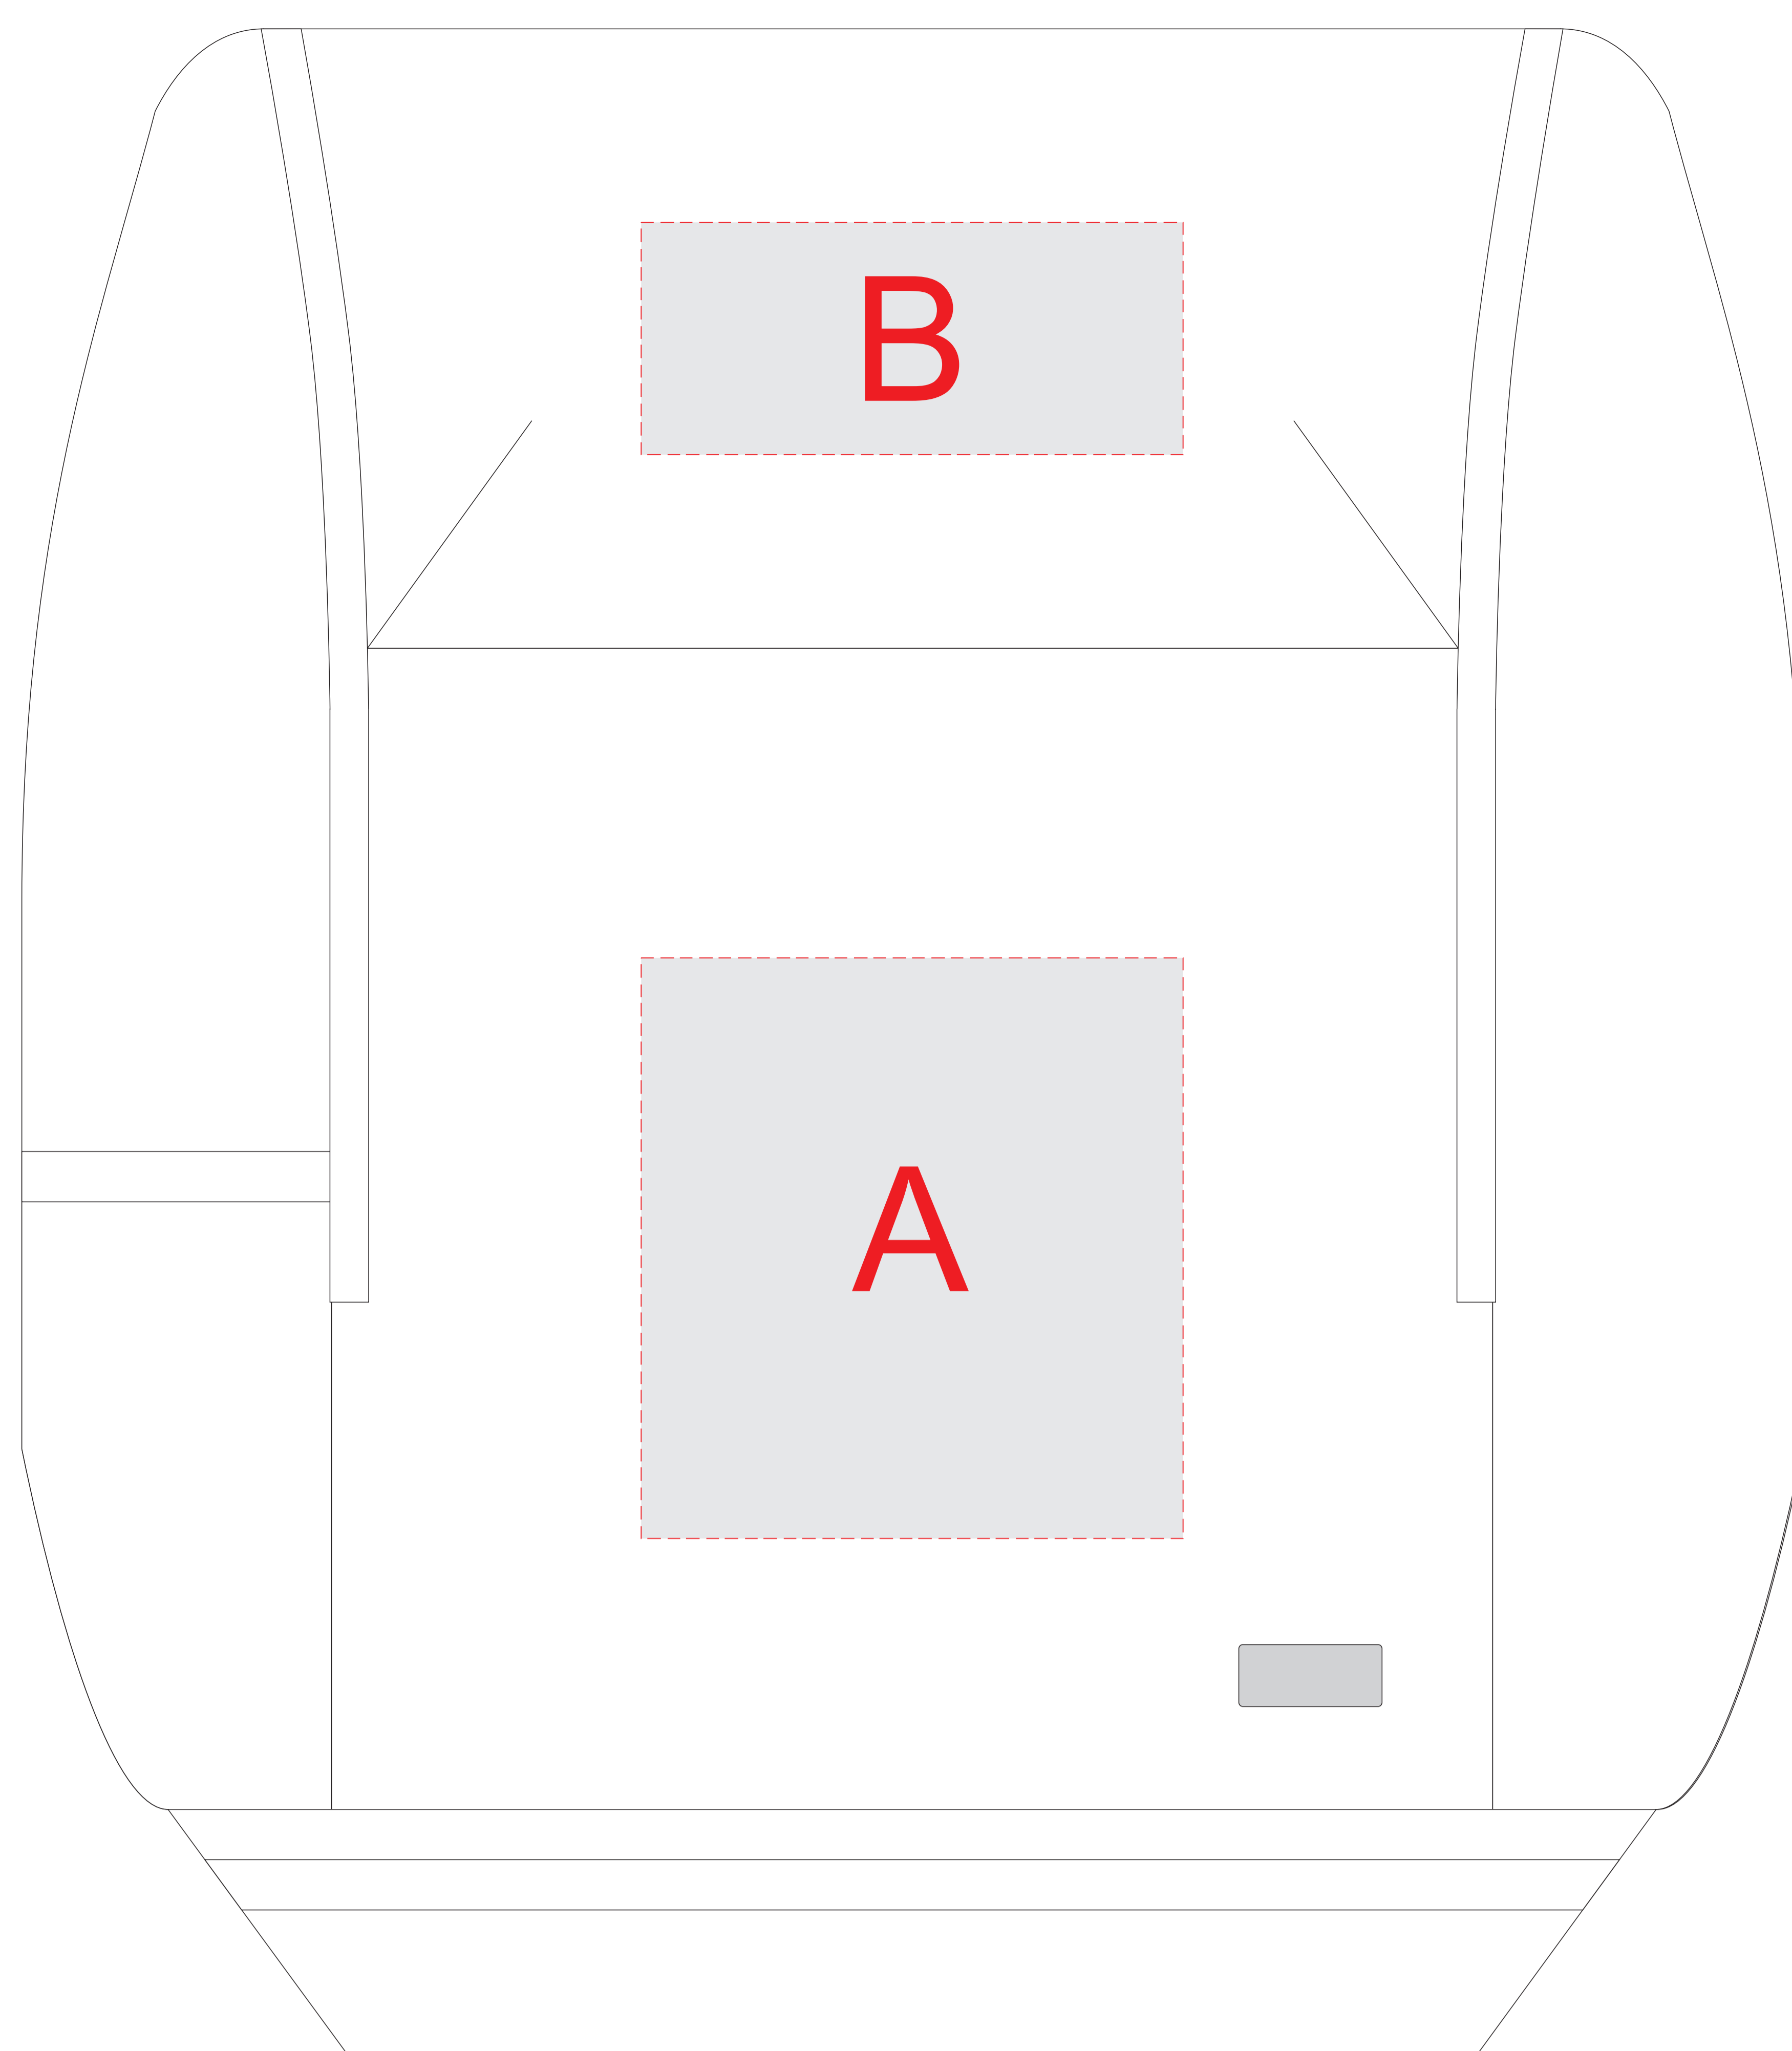

Арт. 956000.1

**Внимание! Трафаретная печать белым или серебром в 1 цвет.  
При печати методом термотрансфера  
минимальная толщина линии должна быть 0,5мм**

<b>A</b>	<b>Вид нанесения</b>	<b>Макс площадь (Ш*В)</b>
	Трафаретная печать 1+0	140x150мм
	Термотрансфер 4+4	140x150мм

<b>B</b>	<b>Вид нанесения</b>	<b>Макс площадь (Ш*В)</b>
	Трафаретная печать 1+0	140x60мм
	Термотрансфер 4+4	140x60мм