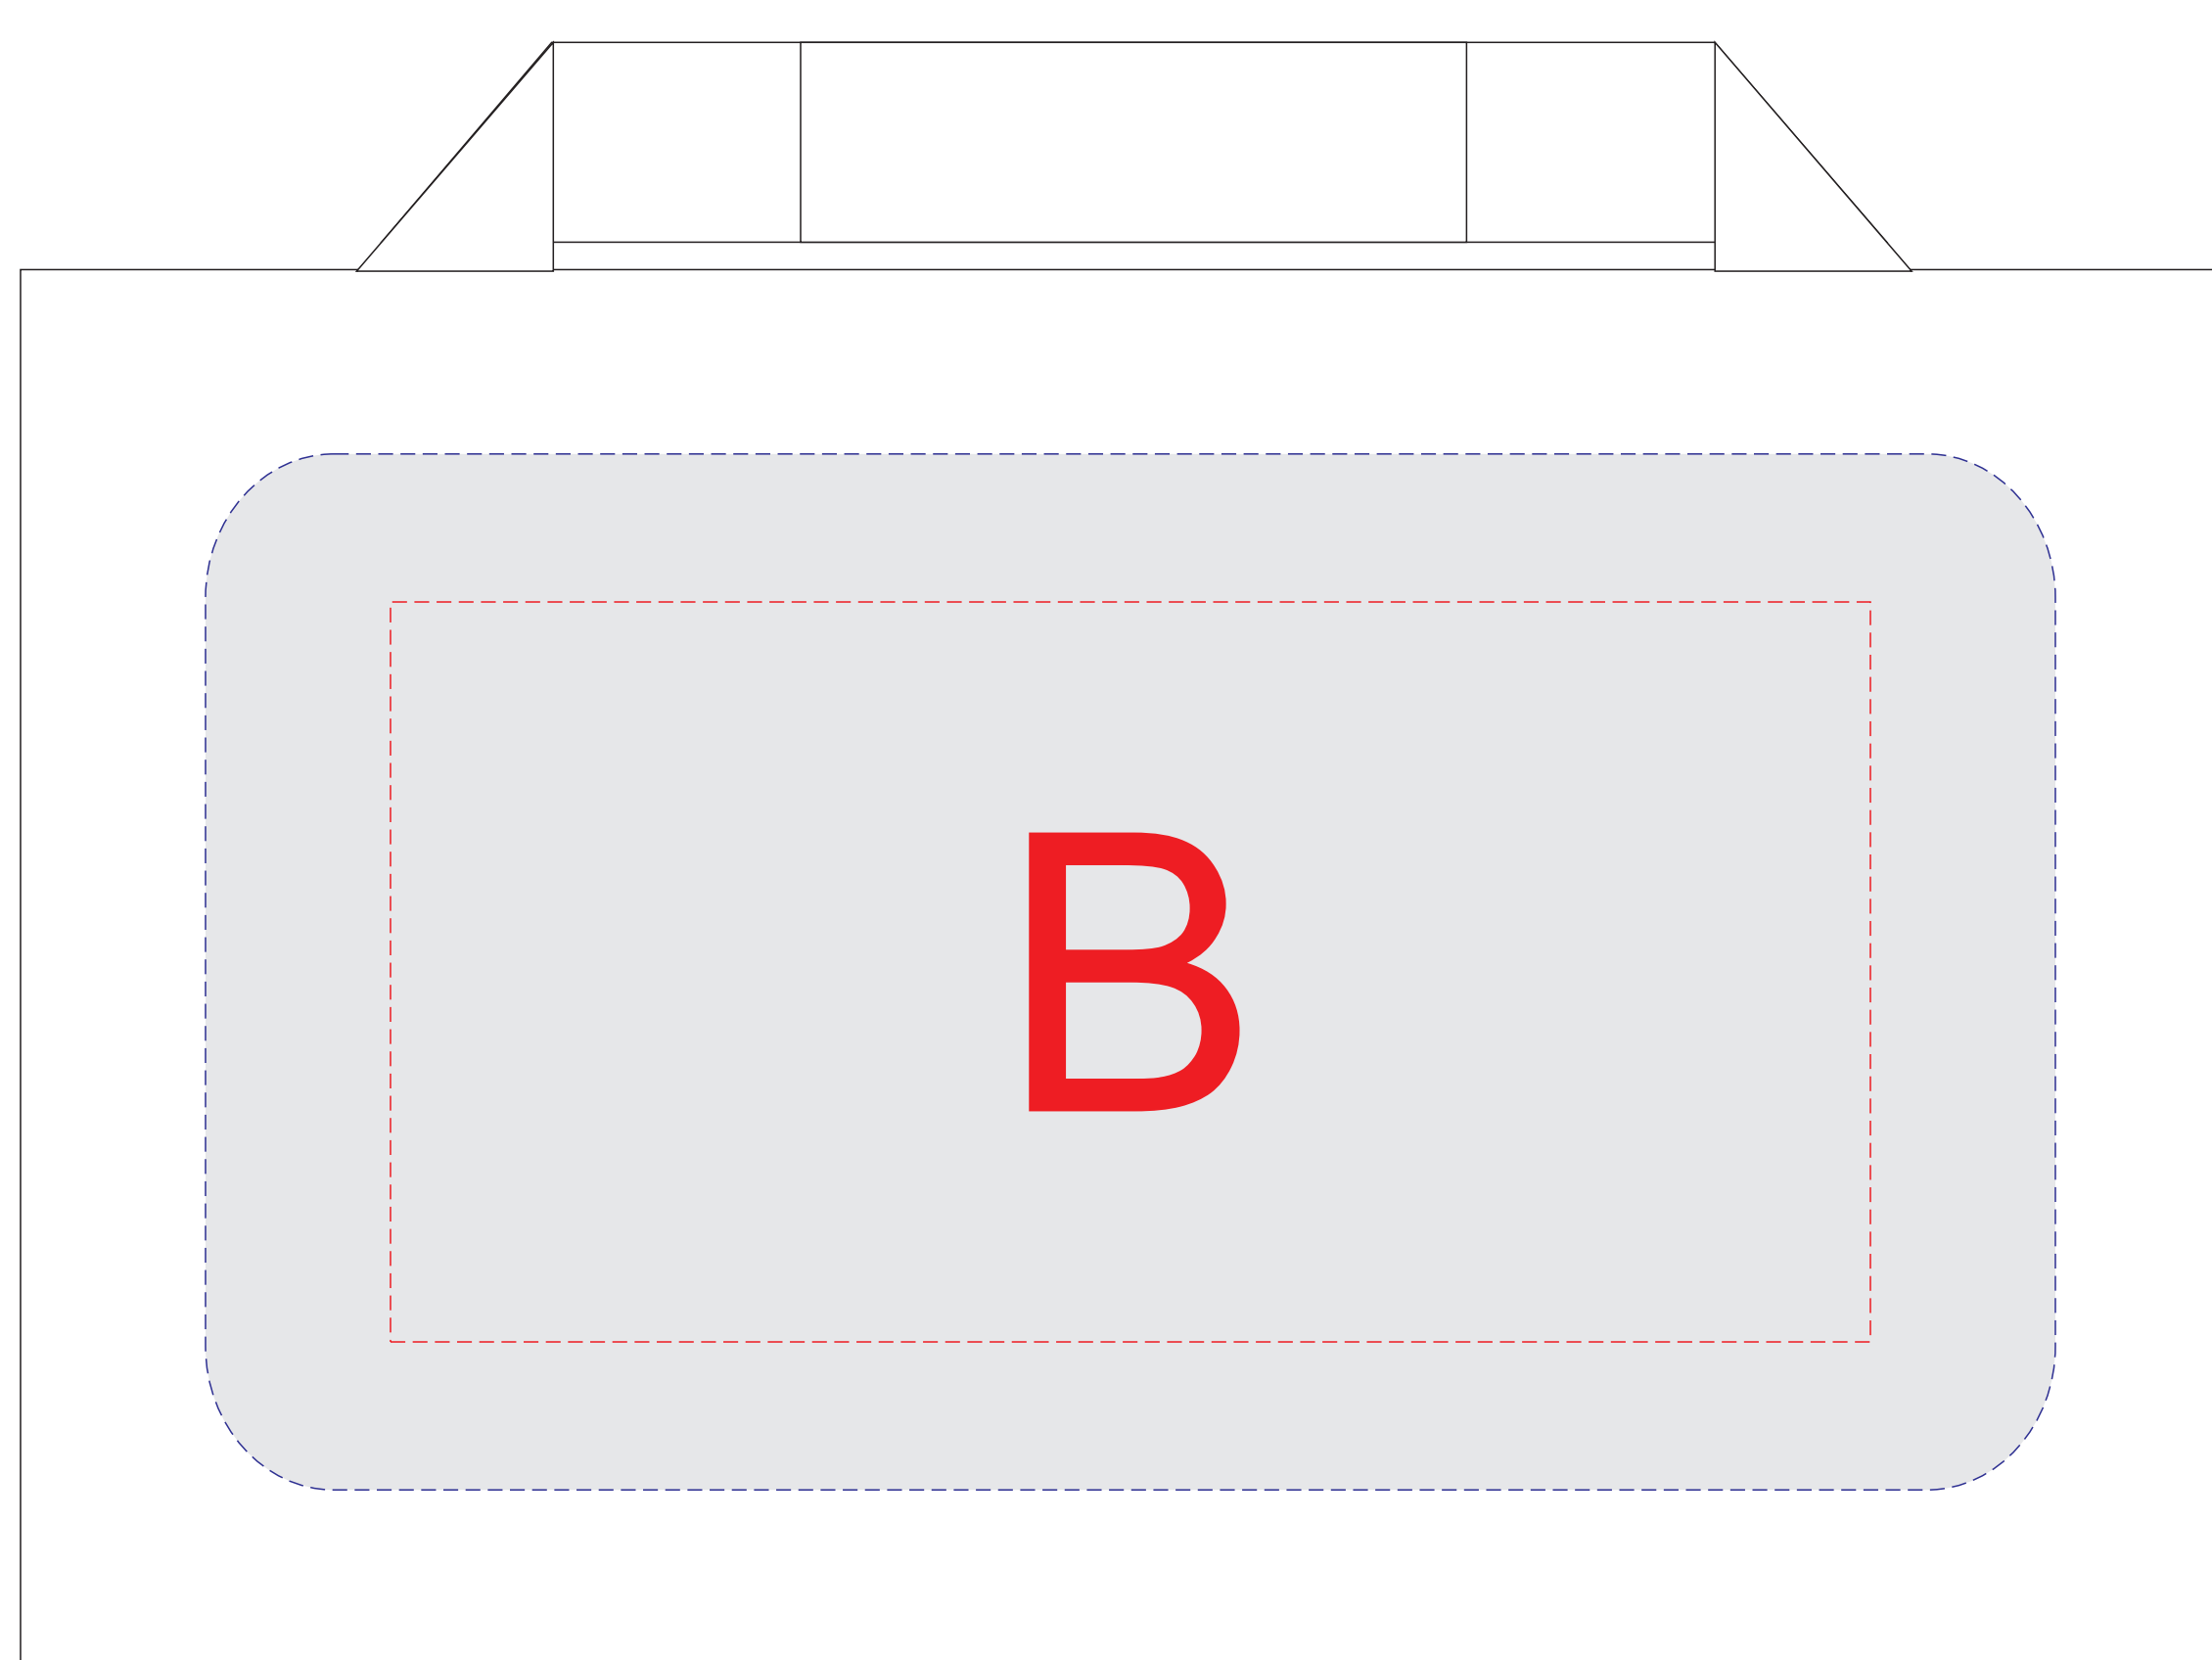

Плед в сложенном виде, масштаб 1:1

вид спереди

вид сзади

| | | |
|----------|----------------------|---------------------------|
| A | Вид нанесения | Макс площадь (Ш*В) |
| | Трафаретная печать | 70x70мм |
| | Термотрансфер | 180x70мм |
| | Тиснение | 95x95мм |

| | | |
|----------|----------------------|---------------------------|
| B | Вид нанесения | Макс площадь (Ш*В) |
| | Термотрансфер | 200x100мм |
| | Вышивка | 250x140мм |

Масштаб 1:2