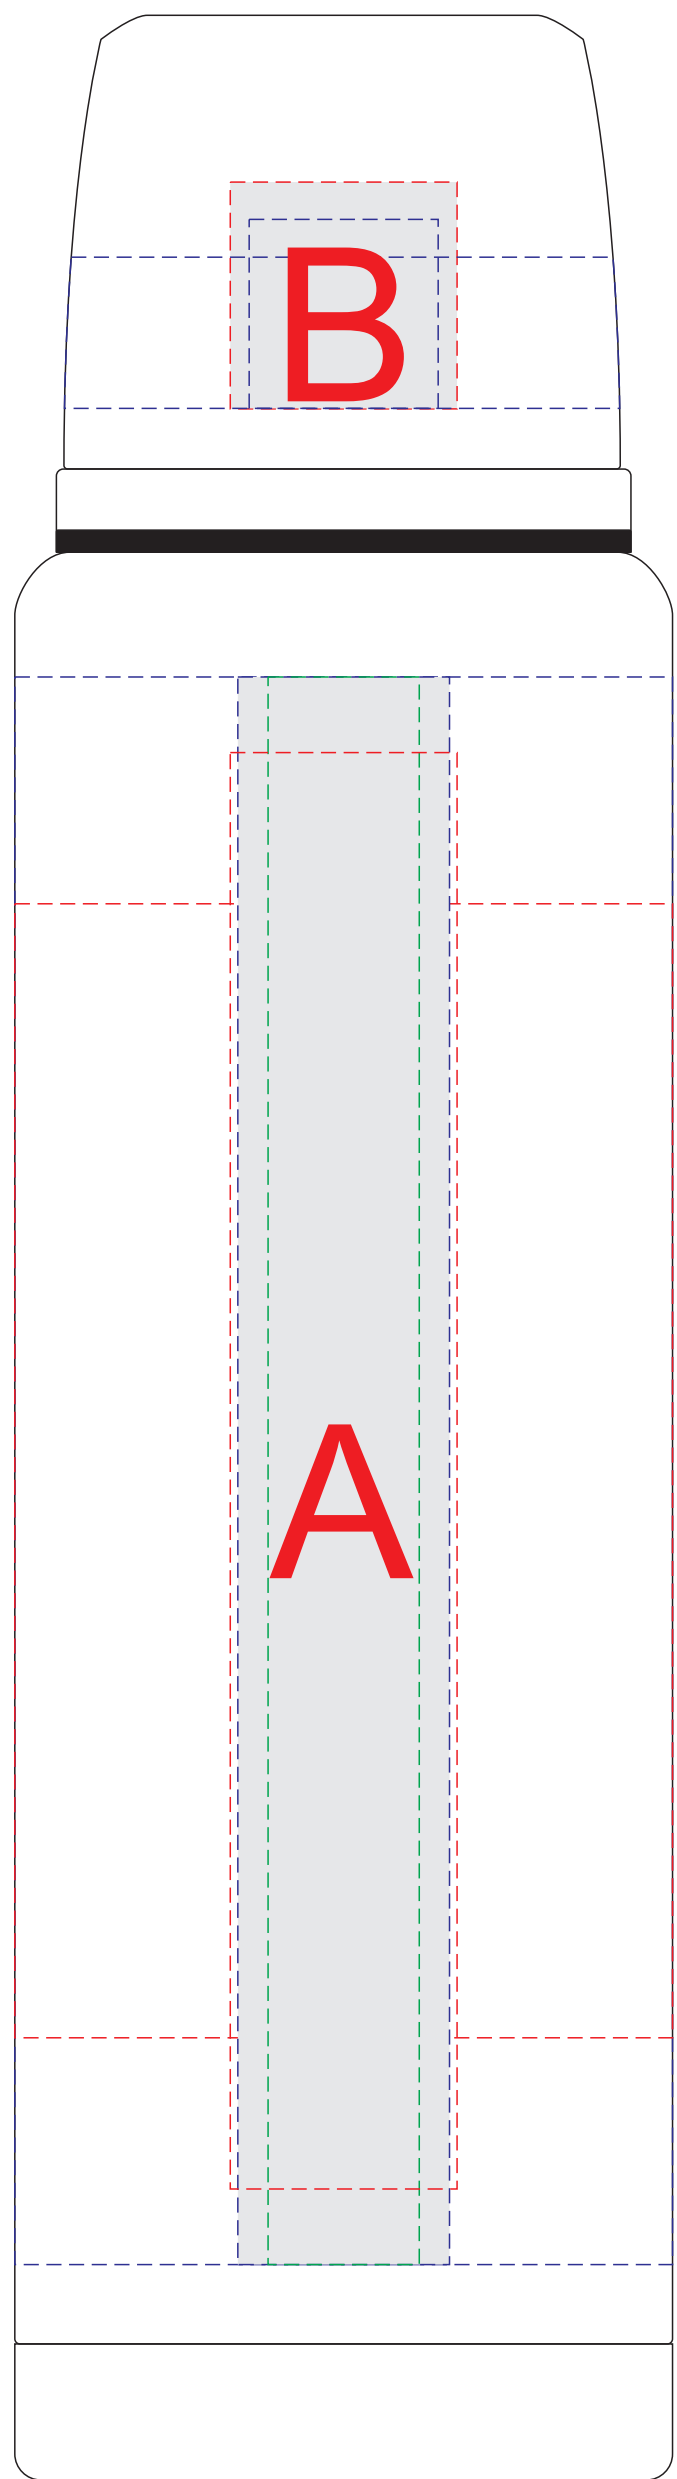

Арт.22533

**В** круговая гравировка

**Внимание! Круговая гравировка не стыкуется!**

<b>А</b>	Вид нанесения	Макс площадь (Ш*В)
	Гравировка	28x150мм
	Круговая гравировка	272x150мм
	Тампопечать	30x50мм
	Круговая трафаретная печать 1+0	250x150мм
	Уф печать	20x210мм

<b>В</b>	Вид нанесения	Макс площадь (Ш*В)
	Гравировка	25x25мм
	Круговая гравировка	230x20мм
Тампопечать	30x30мм	

<b>С</b>	Вид нанесения	Макс площадь (Ш*В)
	Гравировка	40x40мм
	Тампопечать	35x35мм
Уф печать	45x45мм	