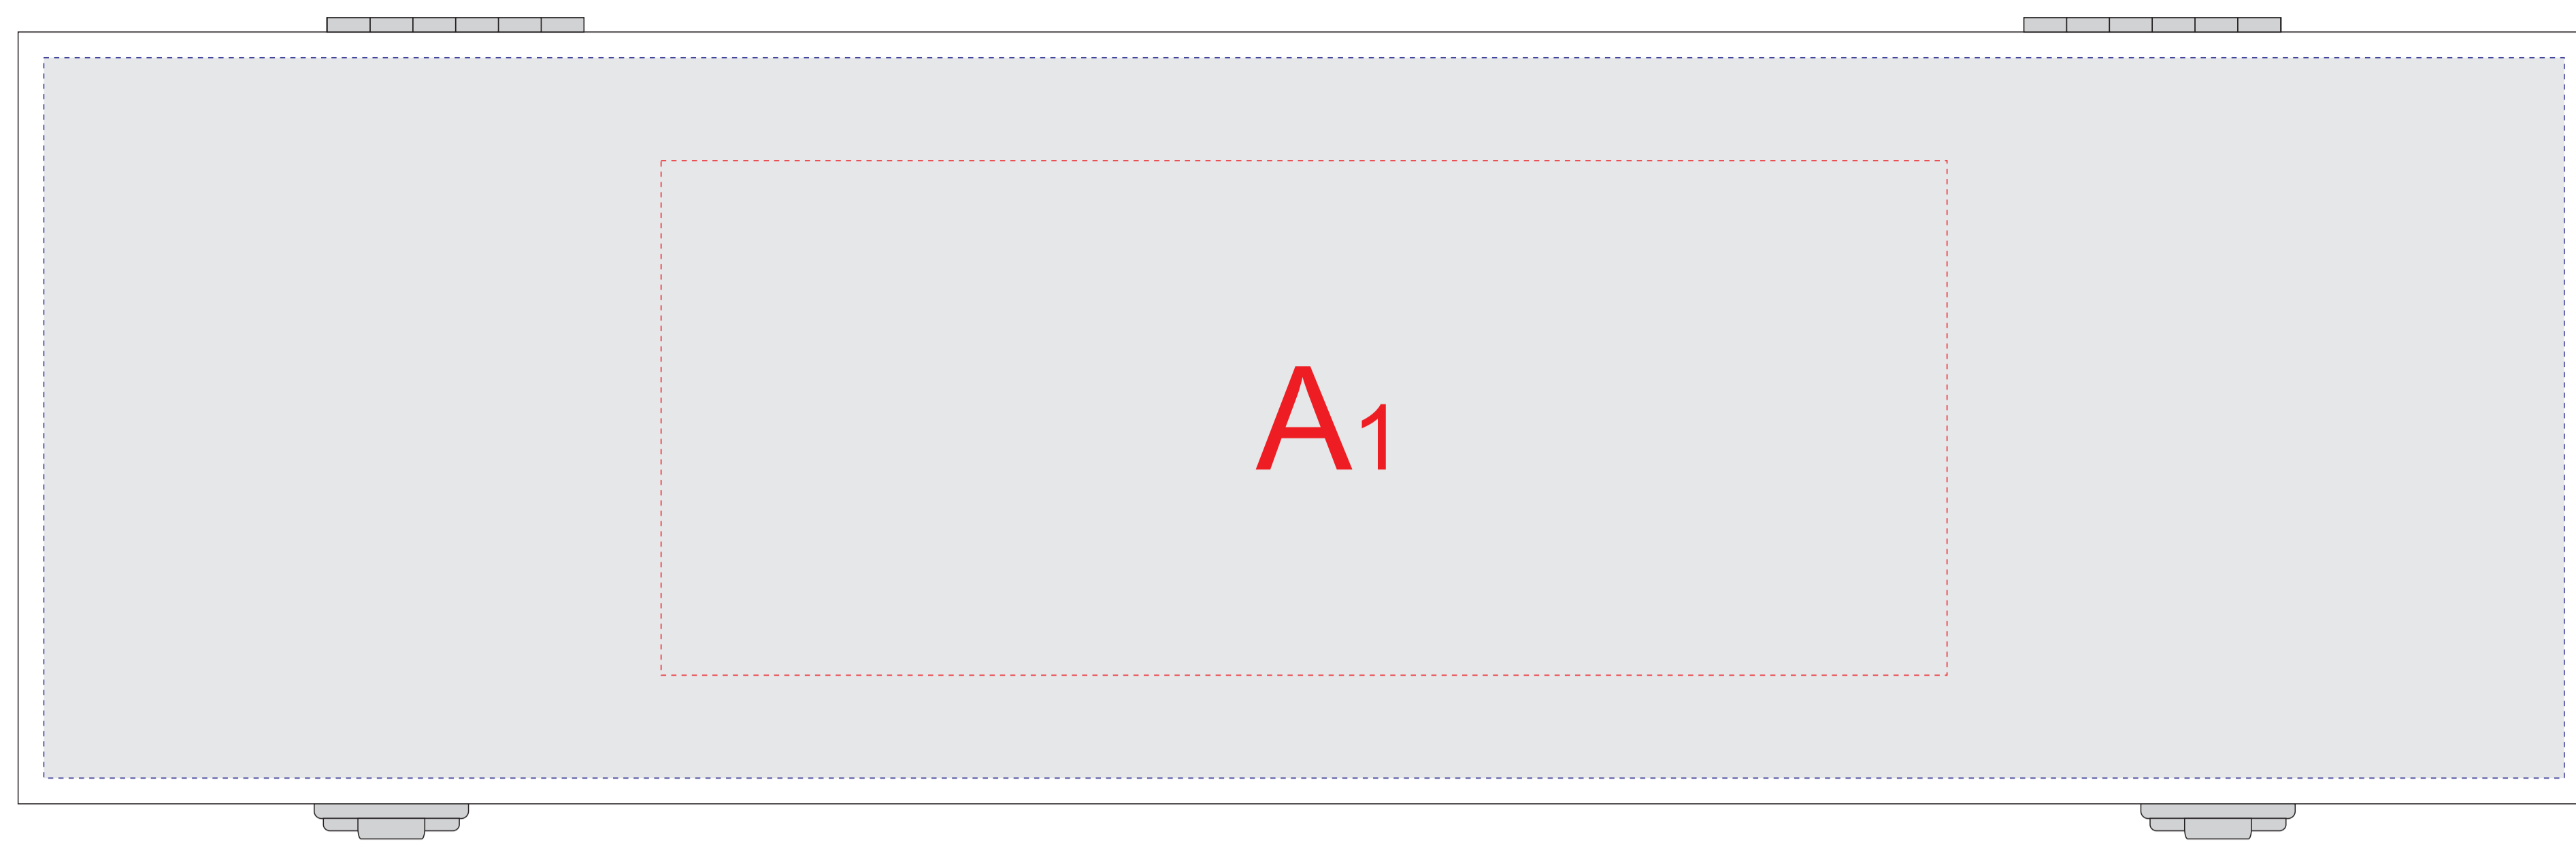

# Арт. 107840

вид сверху (крышка)

вид снизу (дно)

вид сверху (крышка)

вид снизу (дно)

сабля, сторона 1 (вид сбоку)

сабля, сторона 2 (вид сбоку)

сабля, вид сверху

<b>A</b>	Вид нанесения	Макс площадь (Ш*В)
	Трафаретная печать (1+0)	250x100мм
	Гравировка	150x150мм

<b>C</b>	Вид нанесения	Макс площадь (Ш*В)
	Гравировка	100x19мм

<b>B</b>	Вид нанесения	Макс площадь (Ш*В)
	Гравировка	65x22мм

<b>D</b>	Вид нанесения	Макс площадь (Ш*В)
	Гравировка	30x15мм

Трафаретная печать в один цвет. Возможна непропечатка.  
Возможна неоднородная гравировка на дереве из-за свойств структуры дерева.  
Рекомендуем делать контурную гравировку.

вид сверху (крышка)

сабля, сторона 1 (вид сбоку)