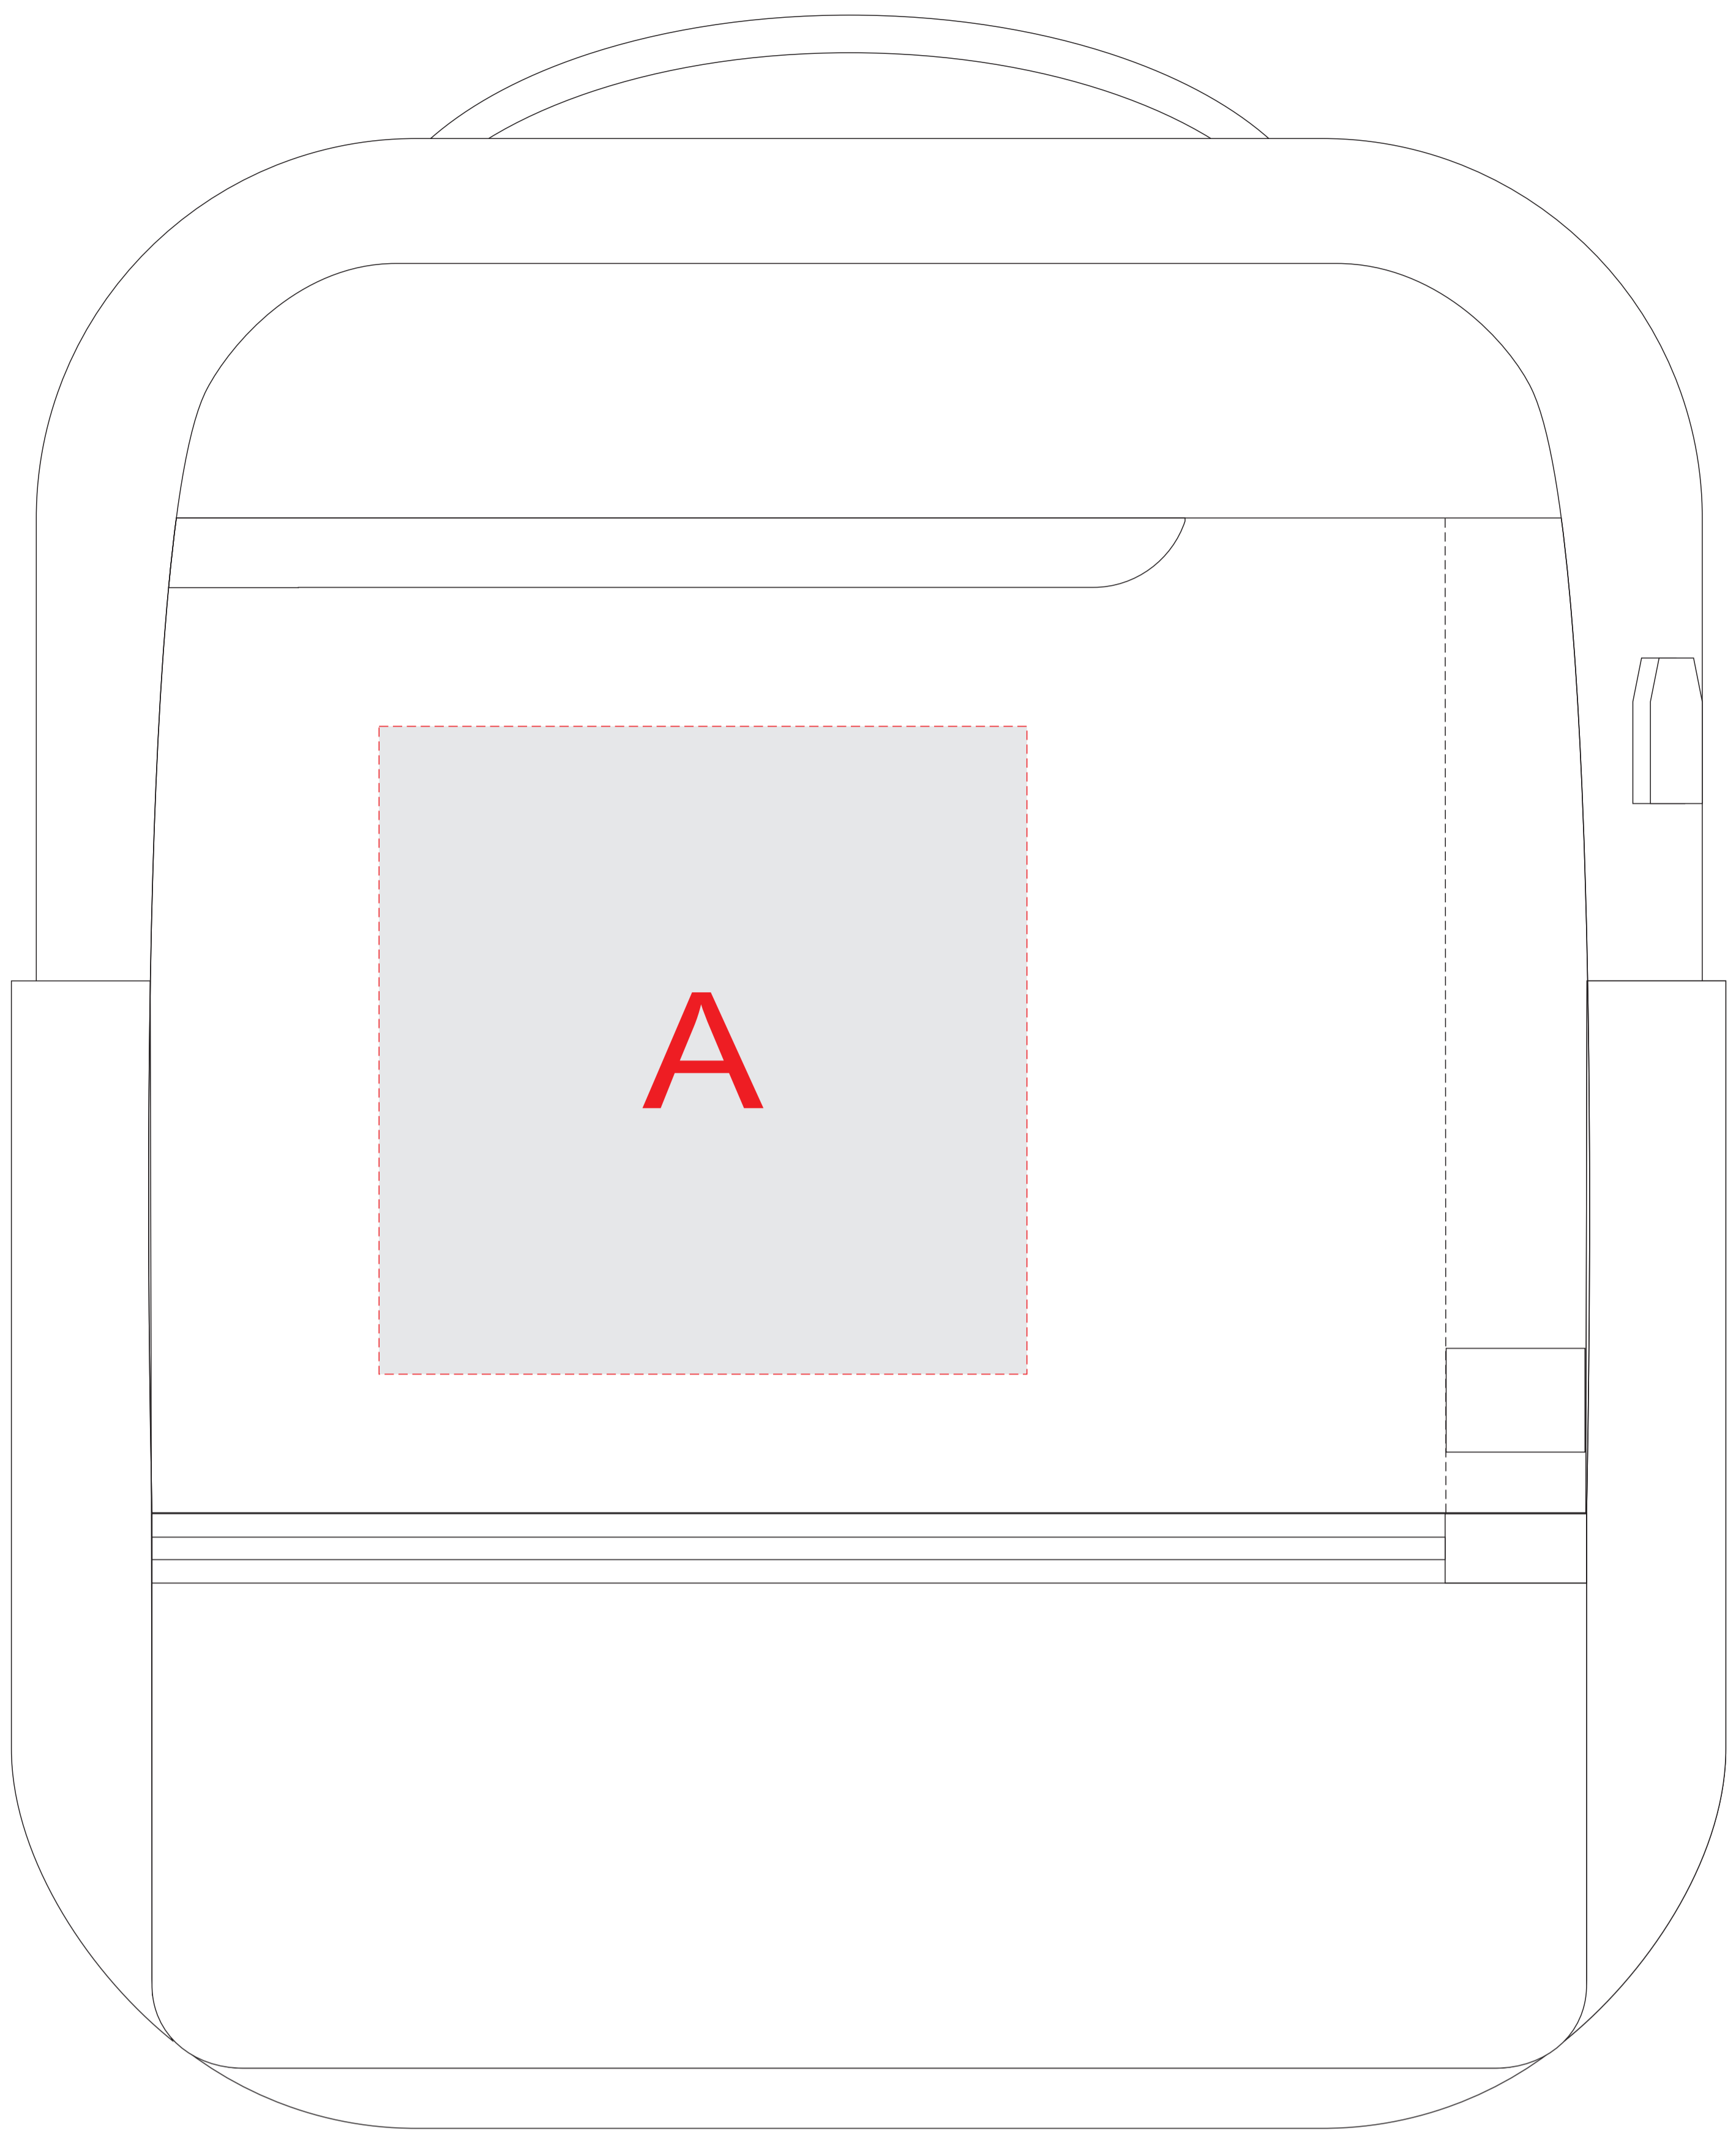

Арт. 94427

вид среди

A	Вид нанесения	Макс площадь (Ш*В)
	Термотрансфер	140x140мм