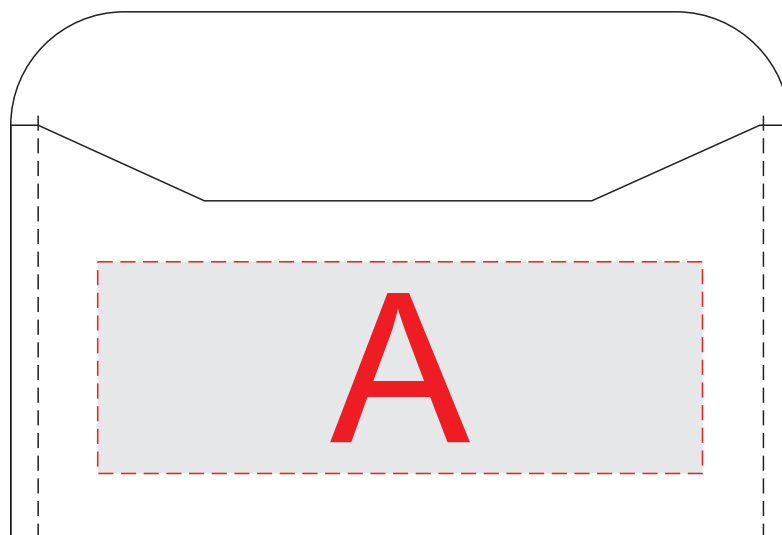

нанесение возможно с одной стороны
(на второй - лого производителя)

	Вид нанесения	Макс площадь (Ш*В)
	Гравировка	80x28мм
Тиснение блинт	80x28мм	