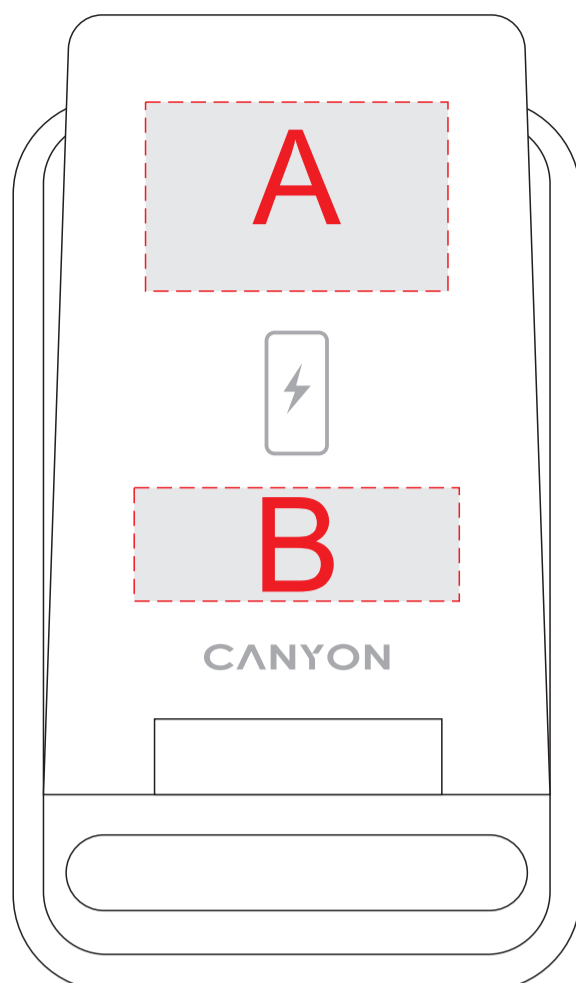

лицо

А	Вид нанесения	Макс площадь (Ш*В)
	Цифровая печать (на белой основе)	40x25мм

В	Вид нанесения	Макс площадь (Ш*В)
	Цифровая печать (на белой основе)	43x15мм