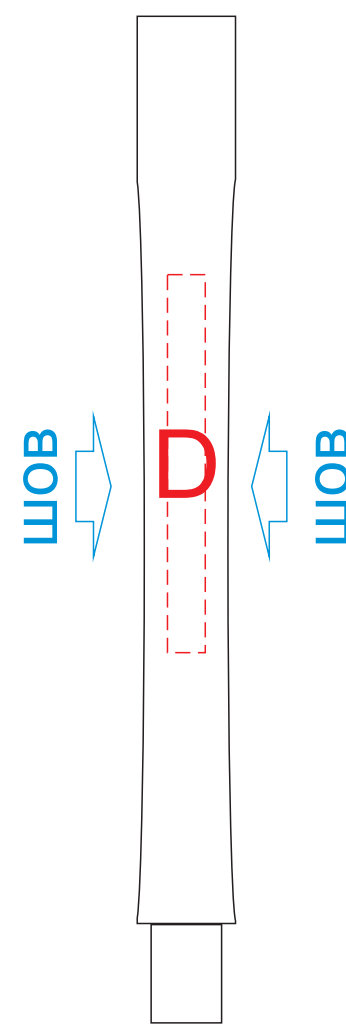

зеркало, оборот

подставка, вид сверху

ножка
(нанесение возможно с обеих сторон)

Внимание! Из-за отсутствия ориентира для печати при нанесении изображения в зону С позиционирование относительно положения зеркала невозможно

| | | | | | |
|----------|-----------------|--------------------|----------|-----------------|--------------------|
| A | Вид нанесения | Макс площадь (Ш*В) | C | Вид нанесения | Макс площадь (Ш*В) |
| | Тампопечать | 50x20мм | | Тампопечать | 50x20мм |
| | Цифровая печать | 70x20мм | | Цифровая печать | 70x30мм |
| | Смола | 70x20мм | | Смола | 70x30мм |
| B | Вид нанесения | Макс площадь (Ш*В) | D | Вид нанесения | Макс площадь (Ш*В) |
| | Тампопечать | 50x10мм | | Тампопечать | 5x50мм |