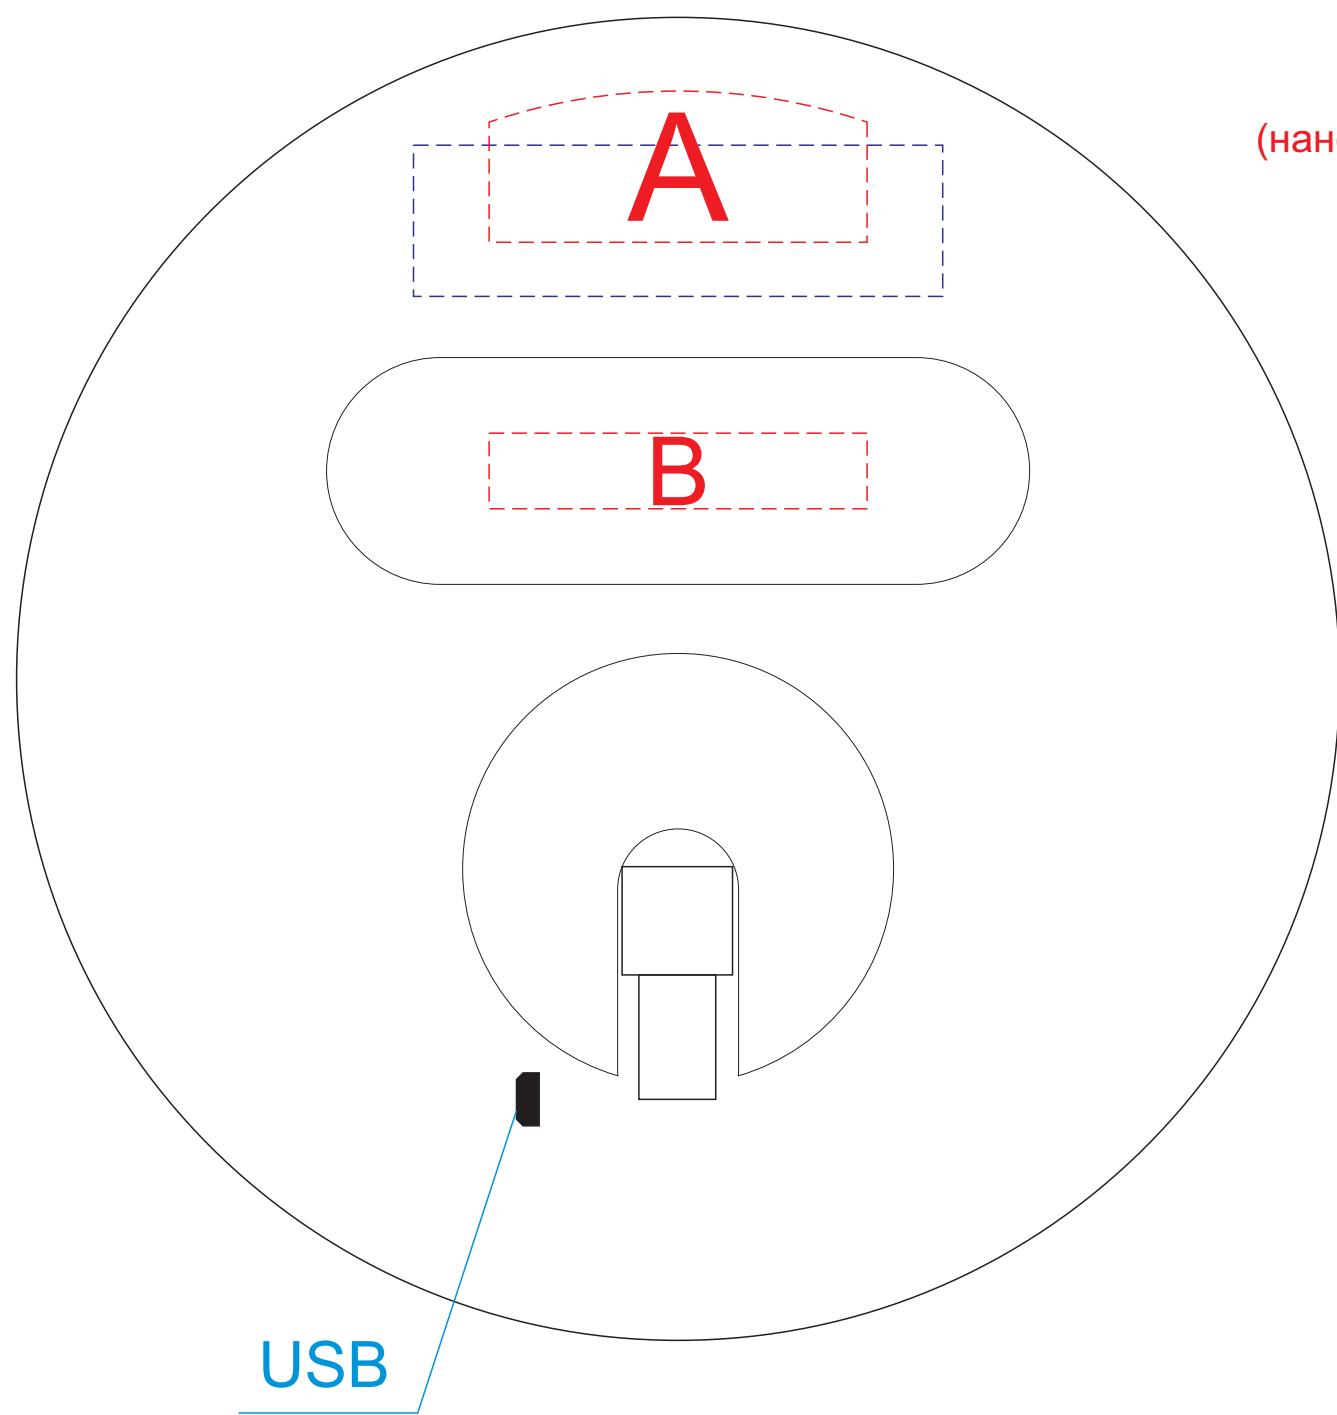

зеркало, оборот

подставка, вид сверху

ножка
(нанесение возможно с обеих сторон)

Внимание! Из-за отсутствия ориентира для печати при нанесении изображения в зону С позиционирование относительно положения зеркала невозможно

| | | | | | |
|----------|-----------------|--------------------|----------|-----------------|--------------------|
| A | Вид нанесения | Макс площадь (Ш*В) | C | Вид нанесения | Макс площадь (Ш*В) |
| | Тампопечать | 50x20мм | | Тампопечать | 50x20мм |
| | Цифровая печать | 70x20мм | | Цифровая печать | 70x30мм |
| | Смола | 70x20мм | | Смола | 70x30мм |
| B | Вид нанесения | Макс площадь (Ш*В) | D | Вид нанесения | Макс площадь (Ш*В) |
| | Тампопечать | 50x10мм | | Тампопечать | 5x50мм |