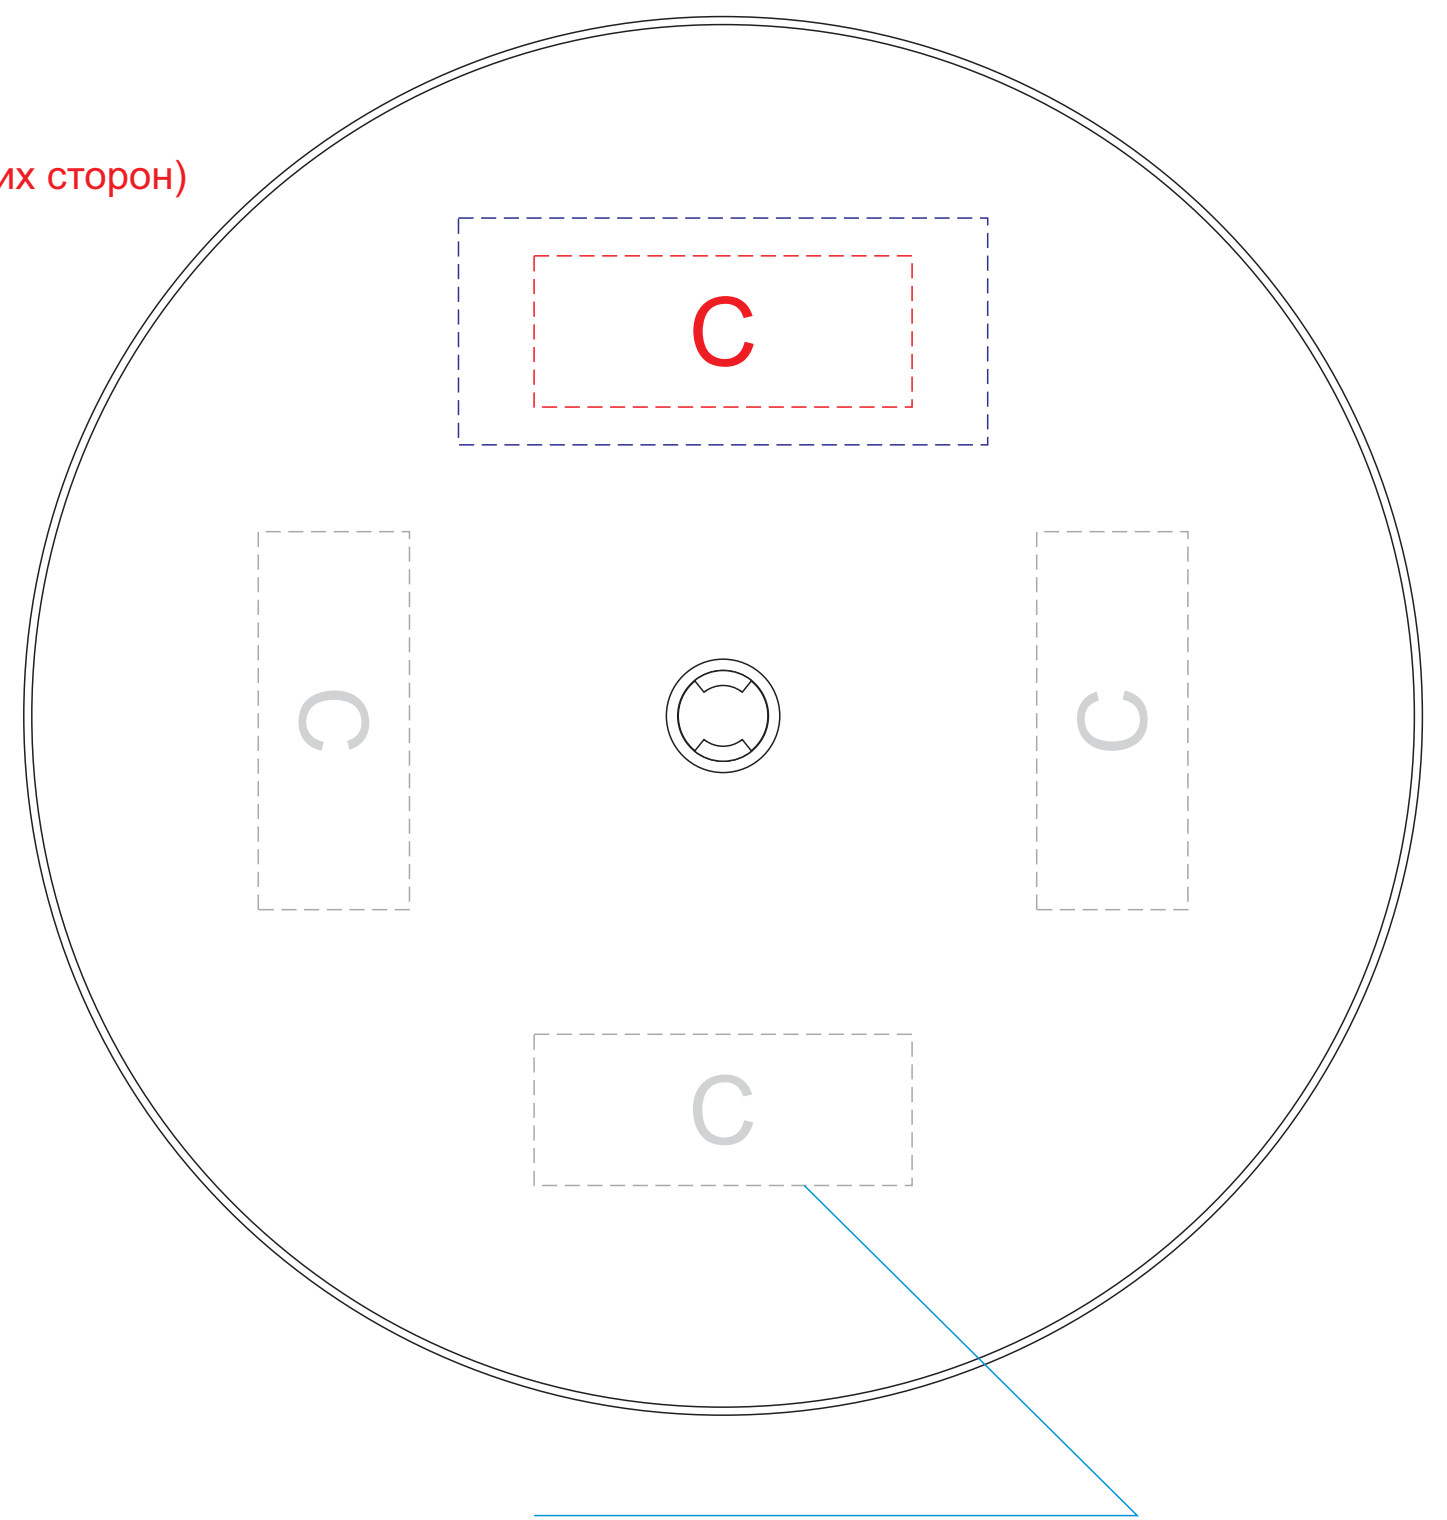

зеркало, оборот

подставка, вид сверху

ножка
(нанесение возможно с обеих сторон)

Внимание! Из-за отсутствия ориентира для печати при нанесении изображения в зону С позиционирование относительно положения зеркала невозможно

| | | | | | |
|----------|-----------------|--------------------|----------|-----------------|--------------------|
| A | Вид нанесения | Макс площадь (Ш*В) | C | Вид нанесения | Макс площадь (Ш*В) |
| | Тампопечать | 50x20мм | | Тампопечать | 50x20мм |
| | Цифровая печать | 70x20мм | | Цифровая печать | 70x30мм |
| | Смола | 70x20мм | | Смола | 70x30мм |
| B | Вид нанесения | Макс площадь (Ш*В) | D | Вид нанесения | Макс площадь (Ш*В) |
| | Тампопечать | 50x10мм | | Тампопечать | 5x50мм |