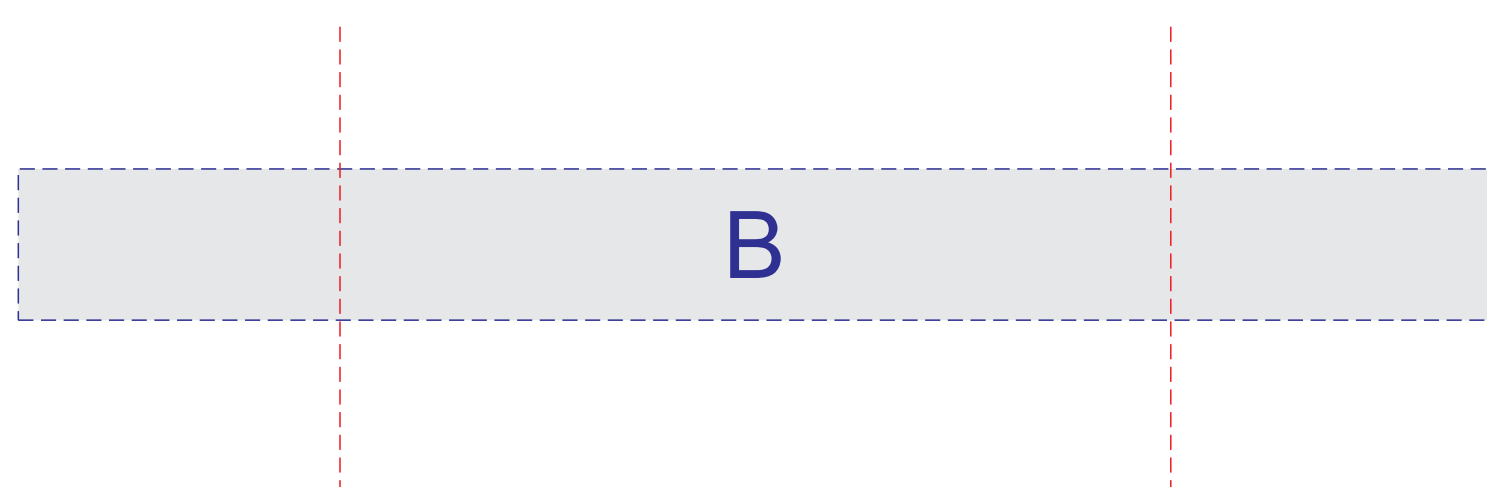

образец круговой трафаретной печати
Внимание! Круговая трафаретная печать не стыкуется!

вид сверху

Тампопечать на силиконе возможна только белым или чёрным цветом.

A	Вид нанесения	Макс площадь (Ш*В)
	Тампопечать	25x50мм
B	Вид нанесения	Макс площадь (Ш*В)
	Круговая трафаретная печать	195x20мм
C	Вид нанесения	Макс площадь (Ш*В)
	Тампопечать (1+0)	15x15мм