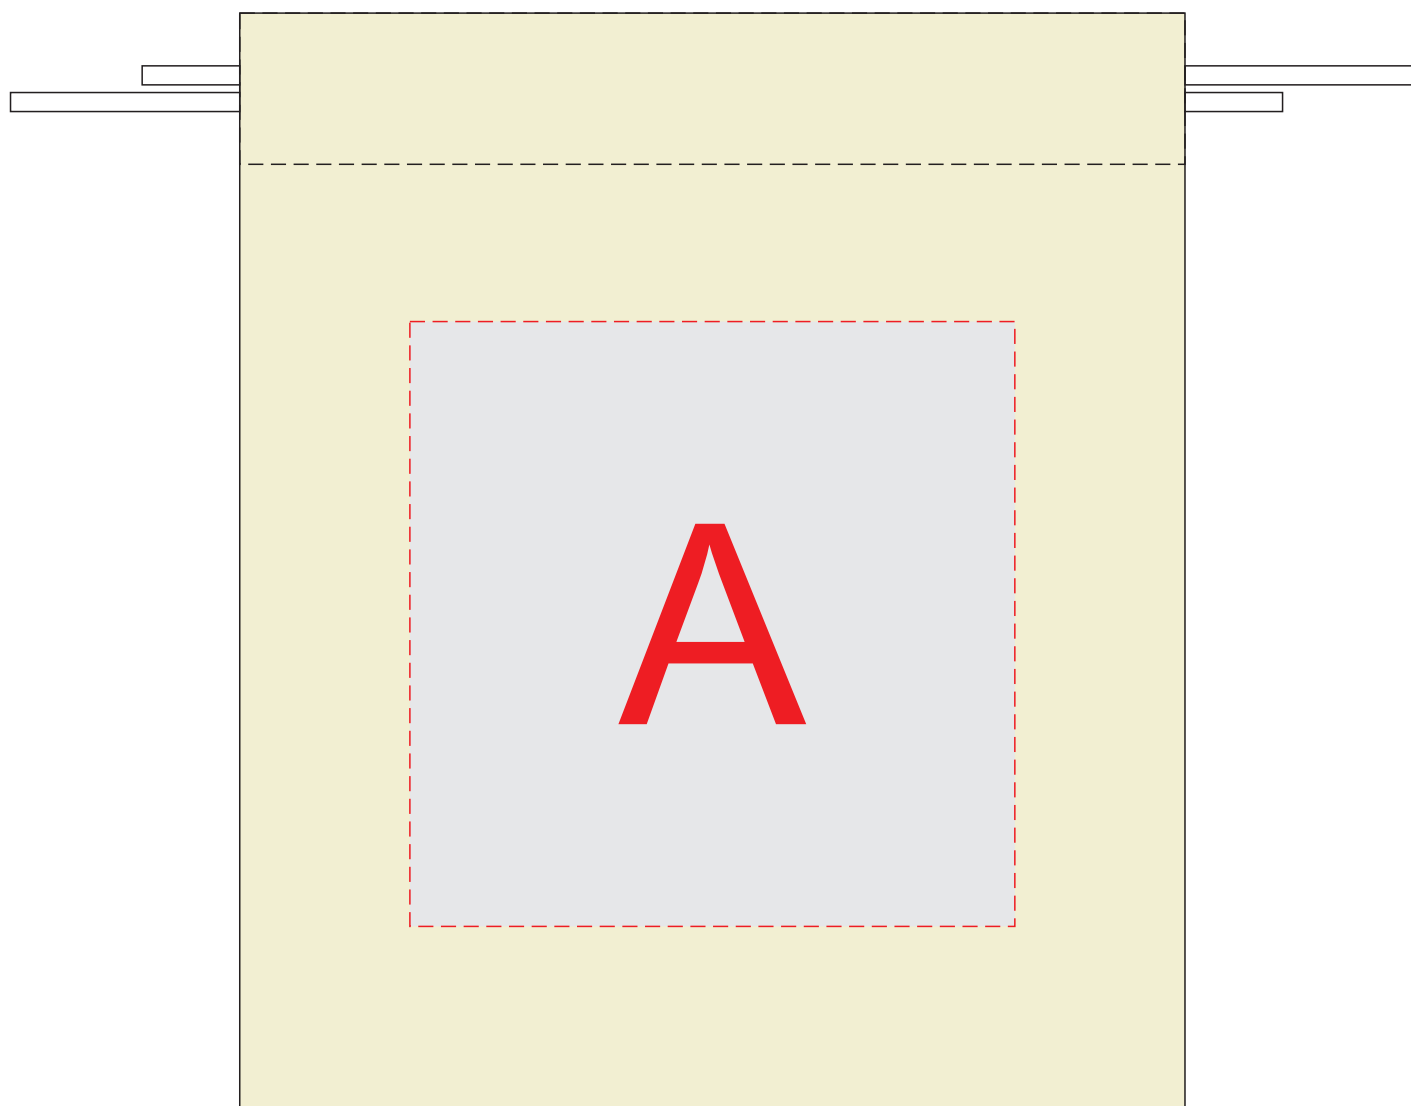

нанесение возможно с одной стороны

оборот с нолика

оборот с крестика

x5

x5

A	Вид нанесения	Макс площадь (Ш*В)
	Термотрансфер	140x50мм

B	Вид нанесения	Макс площадь (Ш*В)
	Гравировка	23x23мм