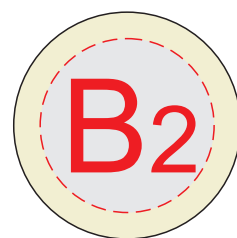

нанесение возможно с одной стороны

оборот с нолика

оборот с крестика

x5

x5

A	Вид нанесения	Макс площадь (Ш*В)
	Термотрансфер	140x50мм

B	Вид нанесения	Макс площадь (Ш*В)
	Гравировка	23x23мм