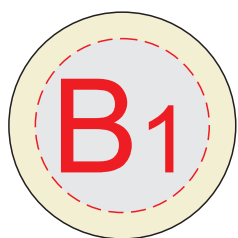

нанесение возможно с одной стороны

оборот с нолика

оборот с крестика

x5

x5

A	Вид нанесения	Макс площадь (Ш*В)
	Термотрансфер	140x50мм

B	Вид нанесения	Макс площадь (Ш*В)
	Гравировка	23x23мм