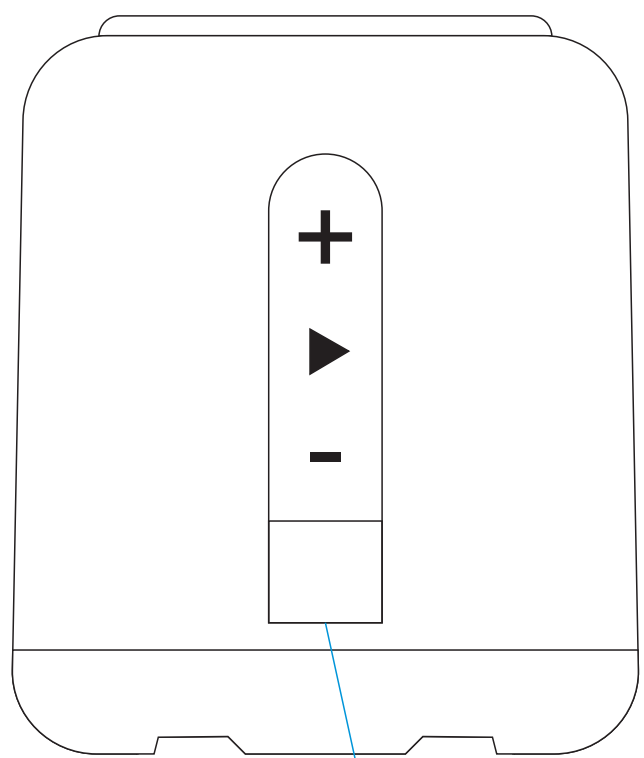

вид слева

вид спереди

usb

usb

вид справа

usb

вид сзади

usb сзади

А	Вид нанесения	Макс площадь (Ш*В)
	Уф печать	20x60мм

вид сзади