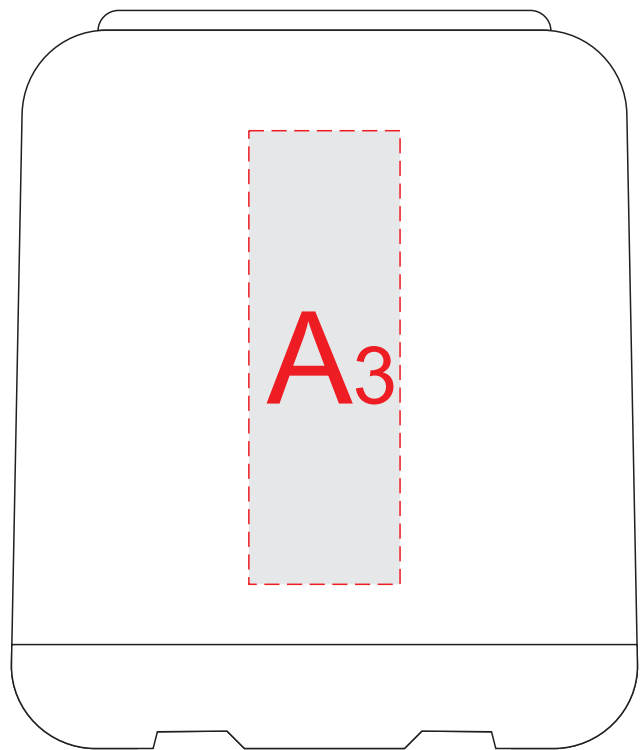

вид слева

вид спереди

usb

usb

вид справа

usb

вид сзади

usb сзади

А	Вид нанесения	Макс площадь (Ш*В)
	Уф печать	20x60мм

вид сзади