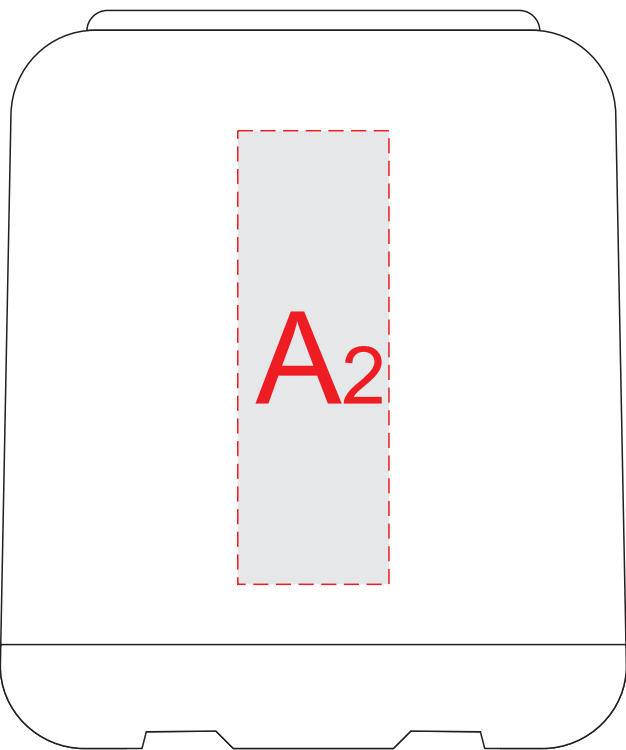

вид слева

вид спереди

usb

usb

вид справа

usb

вид сзади

usb сзади

А	Вид нанесения	Макс площадь (Ш*В)
	Уф печать	20x60мм

вид сзади