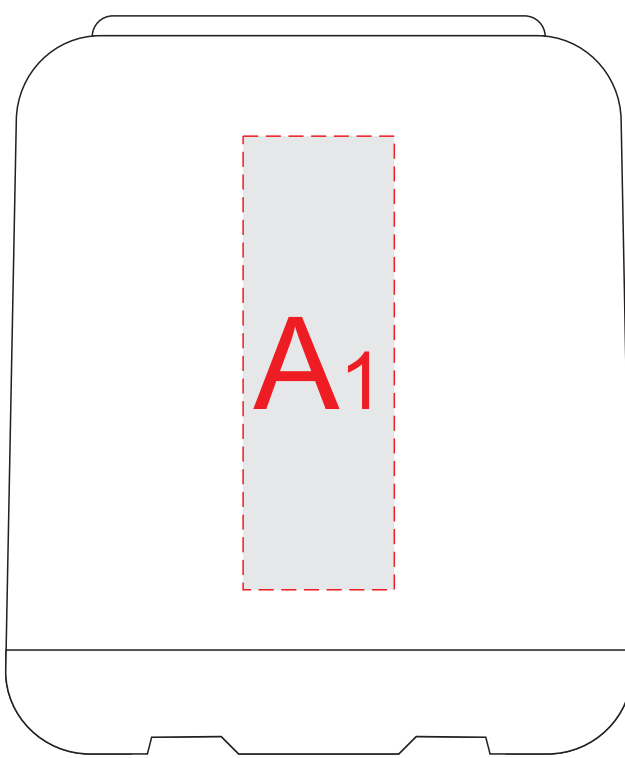

вид слева

вид спереди

usb

usb

вид справа

usb

вид сзади

usb сзади

А	Вид нанесения	Макс площадь (Ш*В)
	Уф печать	20x60мм

вид сзади