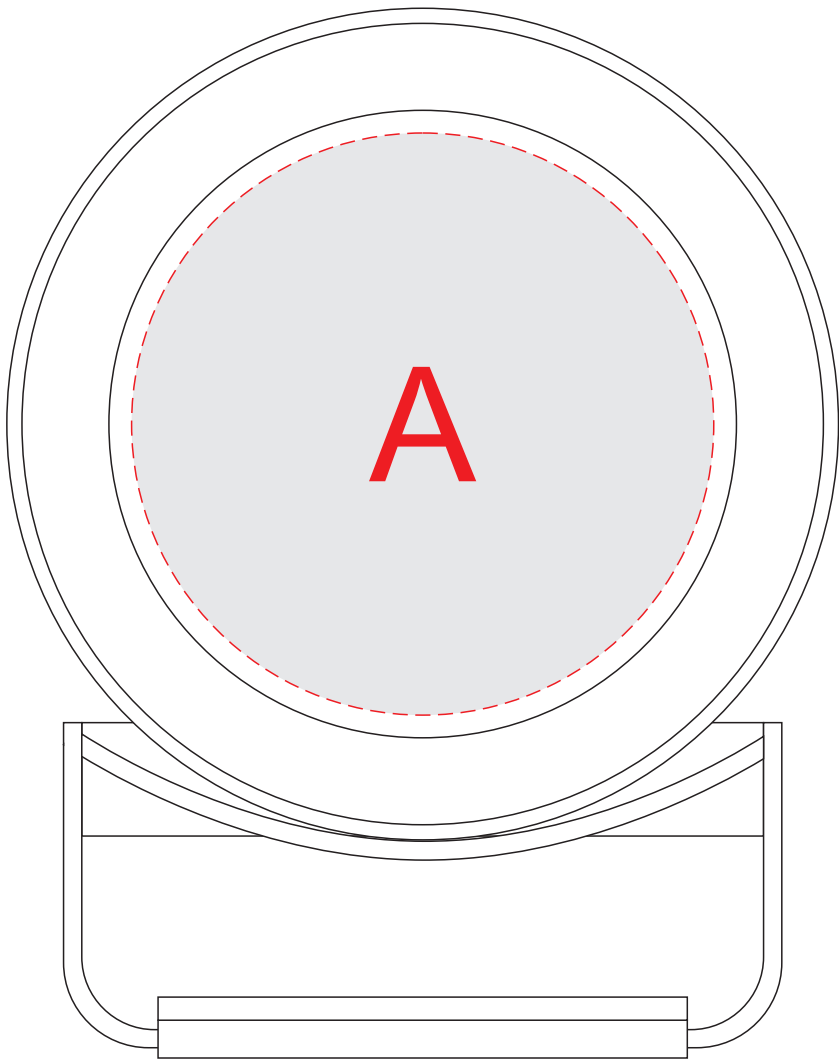

вид спереди

вид сверху

вид слева

вид справа

A	Вид нанесения	Макс площадь (Ш*В)
	Гравировка	77x77мм

C	Вид нанесения	Макс площадь (Ш*В)
	Цифровая печать на белой основе	50x35мм

B	Вид нанесения	Макс площадь (Ш*В)
	Тампопечать	30x30мм
	Цифровая печать на белой основе	30x35мм

D	Вид нанесения	Макс площадь (Ш*В)
	Цифровая печать	75x9мм

вид спереди

вид сверху