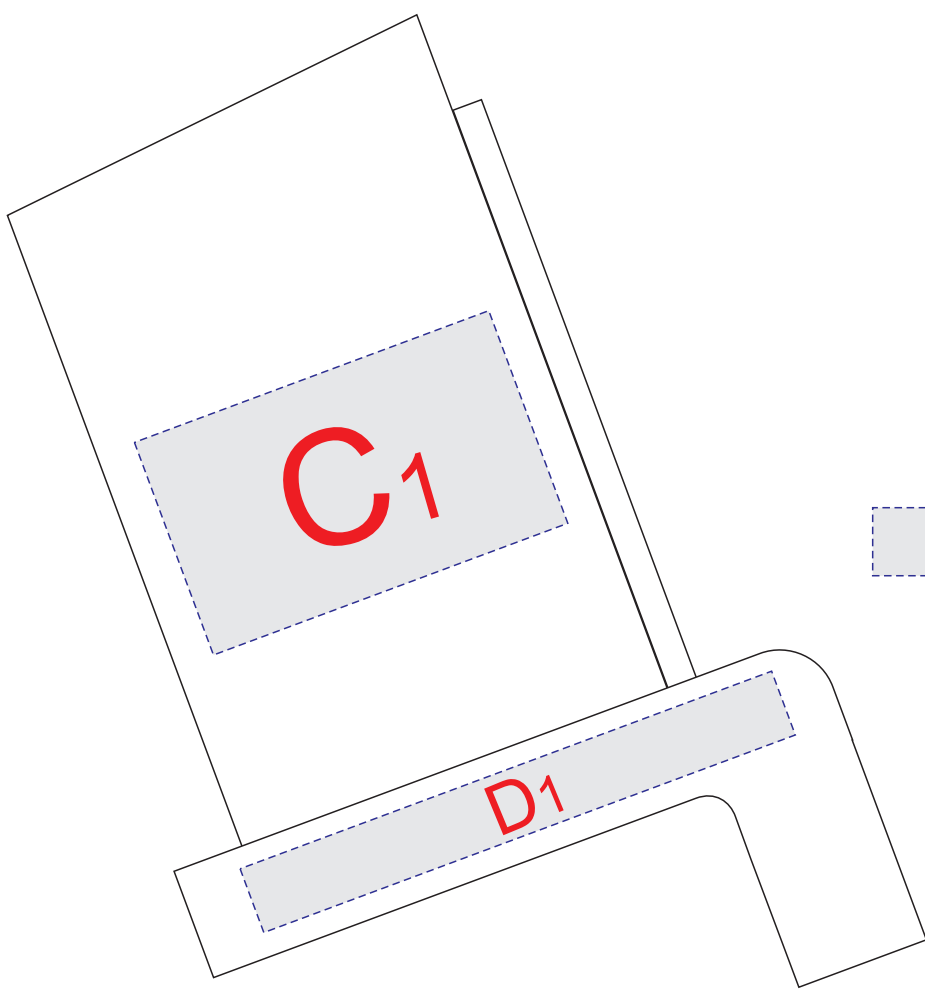

вид спереди

вид сверху

вид слева

вид справа

A	Вид нанесения	Макс площадь (Ш*В)
	Гравировка	77x77мм

C	Вид нанесения	Макс площадь (Ш*В)
	Цифровая печать на белой основе	50x35мм

B	Вид нанесения	Макс площадь (Ш*В)
	Тампопечать	30x30мм
	Цифровая печать на белой основе	30x35мм

D	Вид нанесения	Макс площадь (Ш*В)
	Цифровая печать	75x9мм

вид спереди

вид сверху