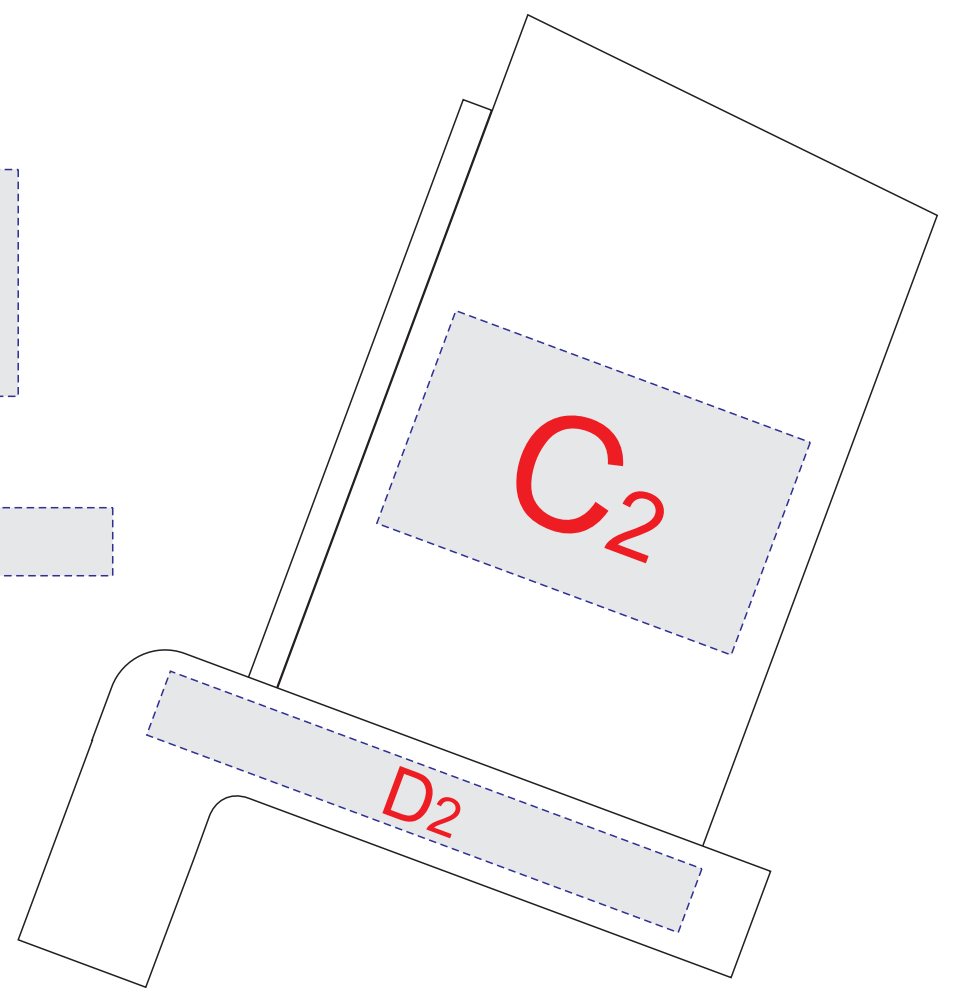

вид спереди

вид сверху

вид слева

вид справа

A	Вид нанесения	Макс площадь (Ш*В)
	Гравировка	77x77мм

C	Вид нанесения	Макс площадь (Ш*В)
	Цифровая печать на белой основе	50x35мм

B	Вид нанесения	Макс площадь (Ш*В)
	Тампопечать	30x30мм
	Цифровая печать на белой основе	30x35мм

D	Вид нанесения	Макс площадь (Ш*В)
	Цифровая печать	75x9мм

вид спереди

вид сверху