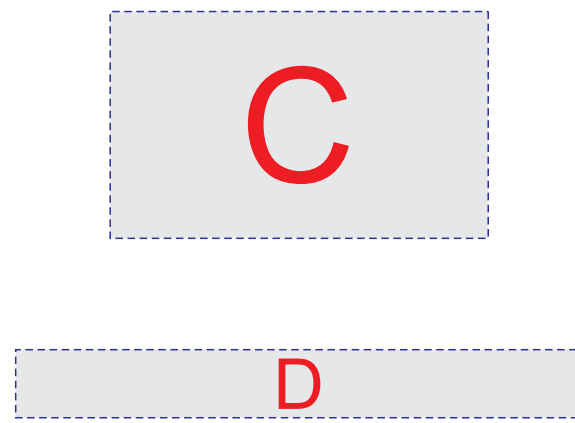

вид спереди

вид сверху

вид слева

вид справа

A	Вид нанесения	Макс площадь (Ш*В)
	Гравировка	77x77мм

C	Вид нанесения	Макс площадь (Ш*В)
	Цифровая печать на белой основе	50x35мм

B	Вид нанесения	Макс площадь (Ш*В)
	Тампопечать	30x30мм
	Цифровая печать на белой основе	30x35мм

D	Вид нанесения	Макс площадь (Ш*В)
	Цифровая печать	75x9мм

вид спереди

вид сверху