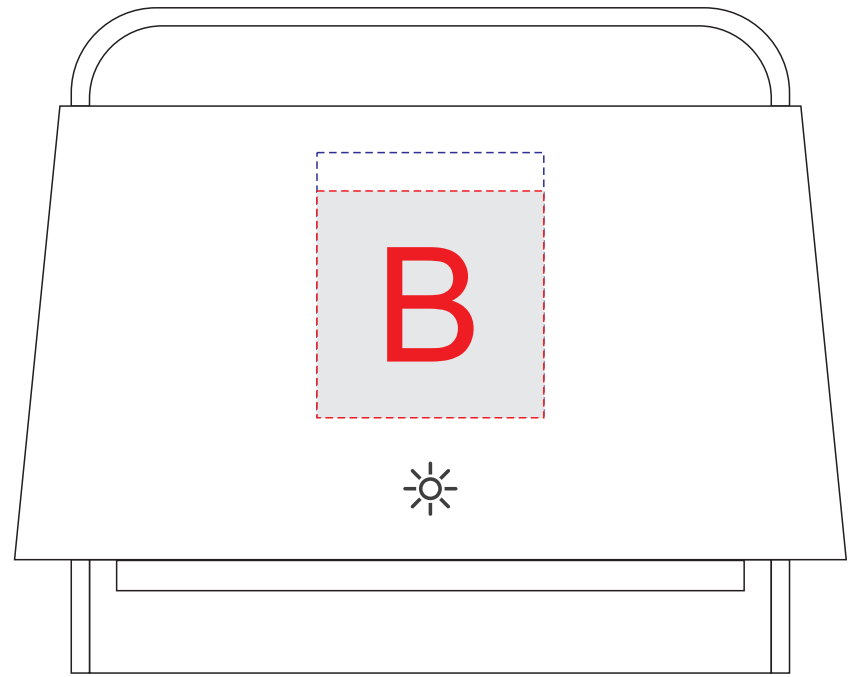

вид спереди

вид сверху

вид слева

вид справа

A	Вид нанесения	Макс площадь (Ш*В)
	Гравировка	77x77мм

C	Вид нанесения	Макс площадь (Ш*В)
	Цифровая печать на белой основе	50x35мм

B	Вид нанесения	Макс площадь (Ш*В)
	Тампопечать	30x30мм
	Цифровая печать на белой основе	30x35мм

D	Вид нанесения	Макс площадь (Ш*В)
	Цифровая печать	75x9мм

вид спереди

вид сверху