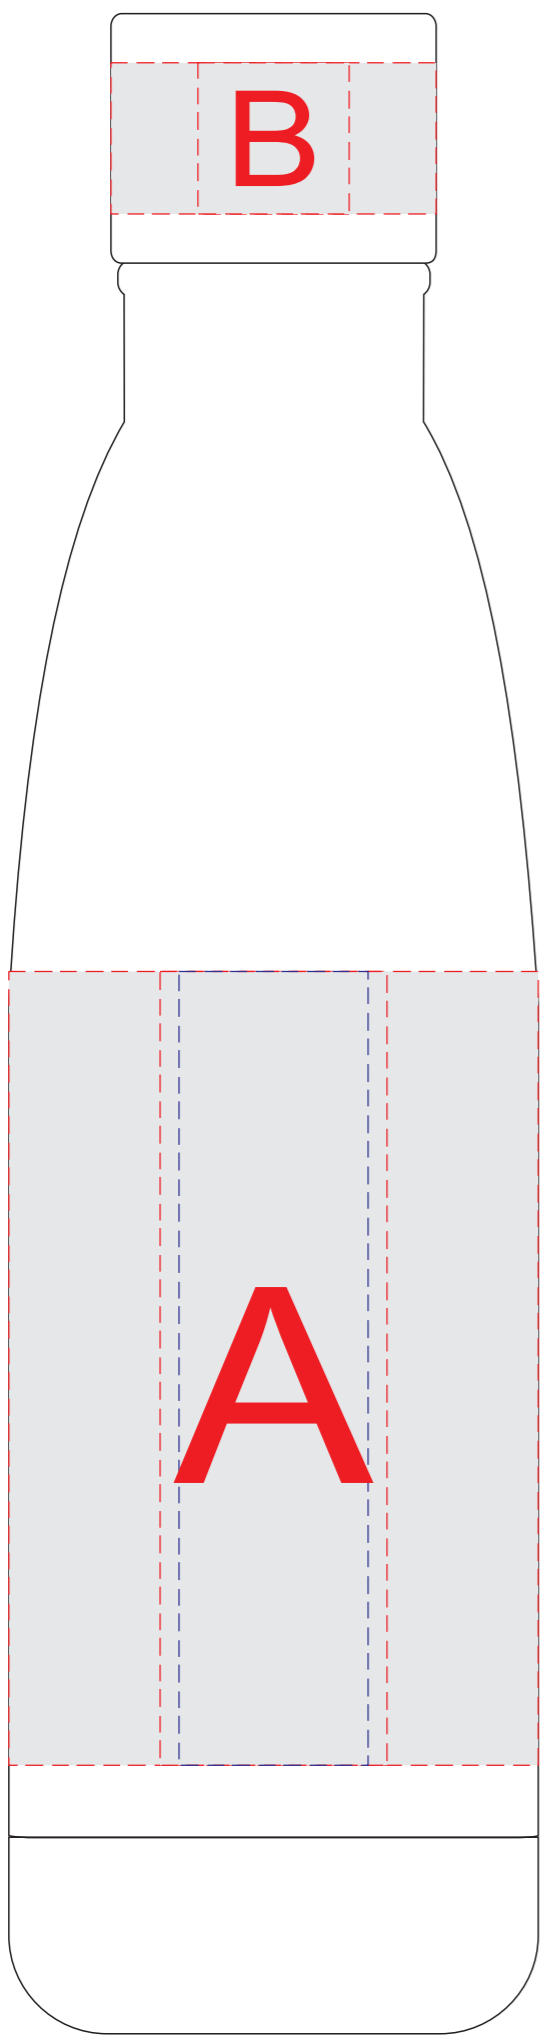

Круговая гравировка

Внимание!
Круговая печать и гравировка не стыкуются!

A	Вид нанесения	Макс площадь (Ш*В)
	Гравировка	25x105мм
	Круговая гравировка	218x105мм
	Тампопечать	30x50мм
	Круговая трафаретная печать (1+0)	210x100мм
B	Вид нанесения	Макс площадь (Ш*В)
	Гравировка	20x20мм
	Круговая гравировка	134x20мм