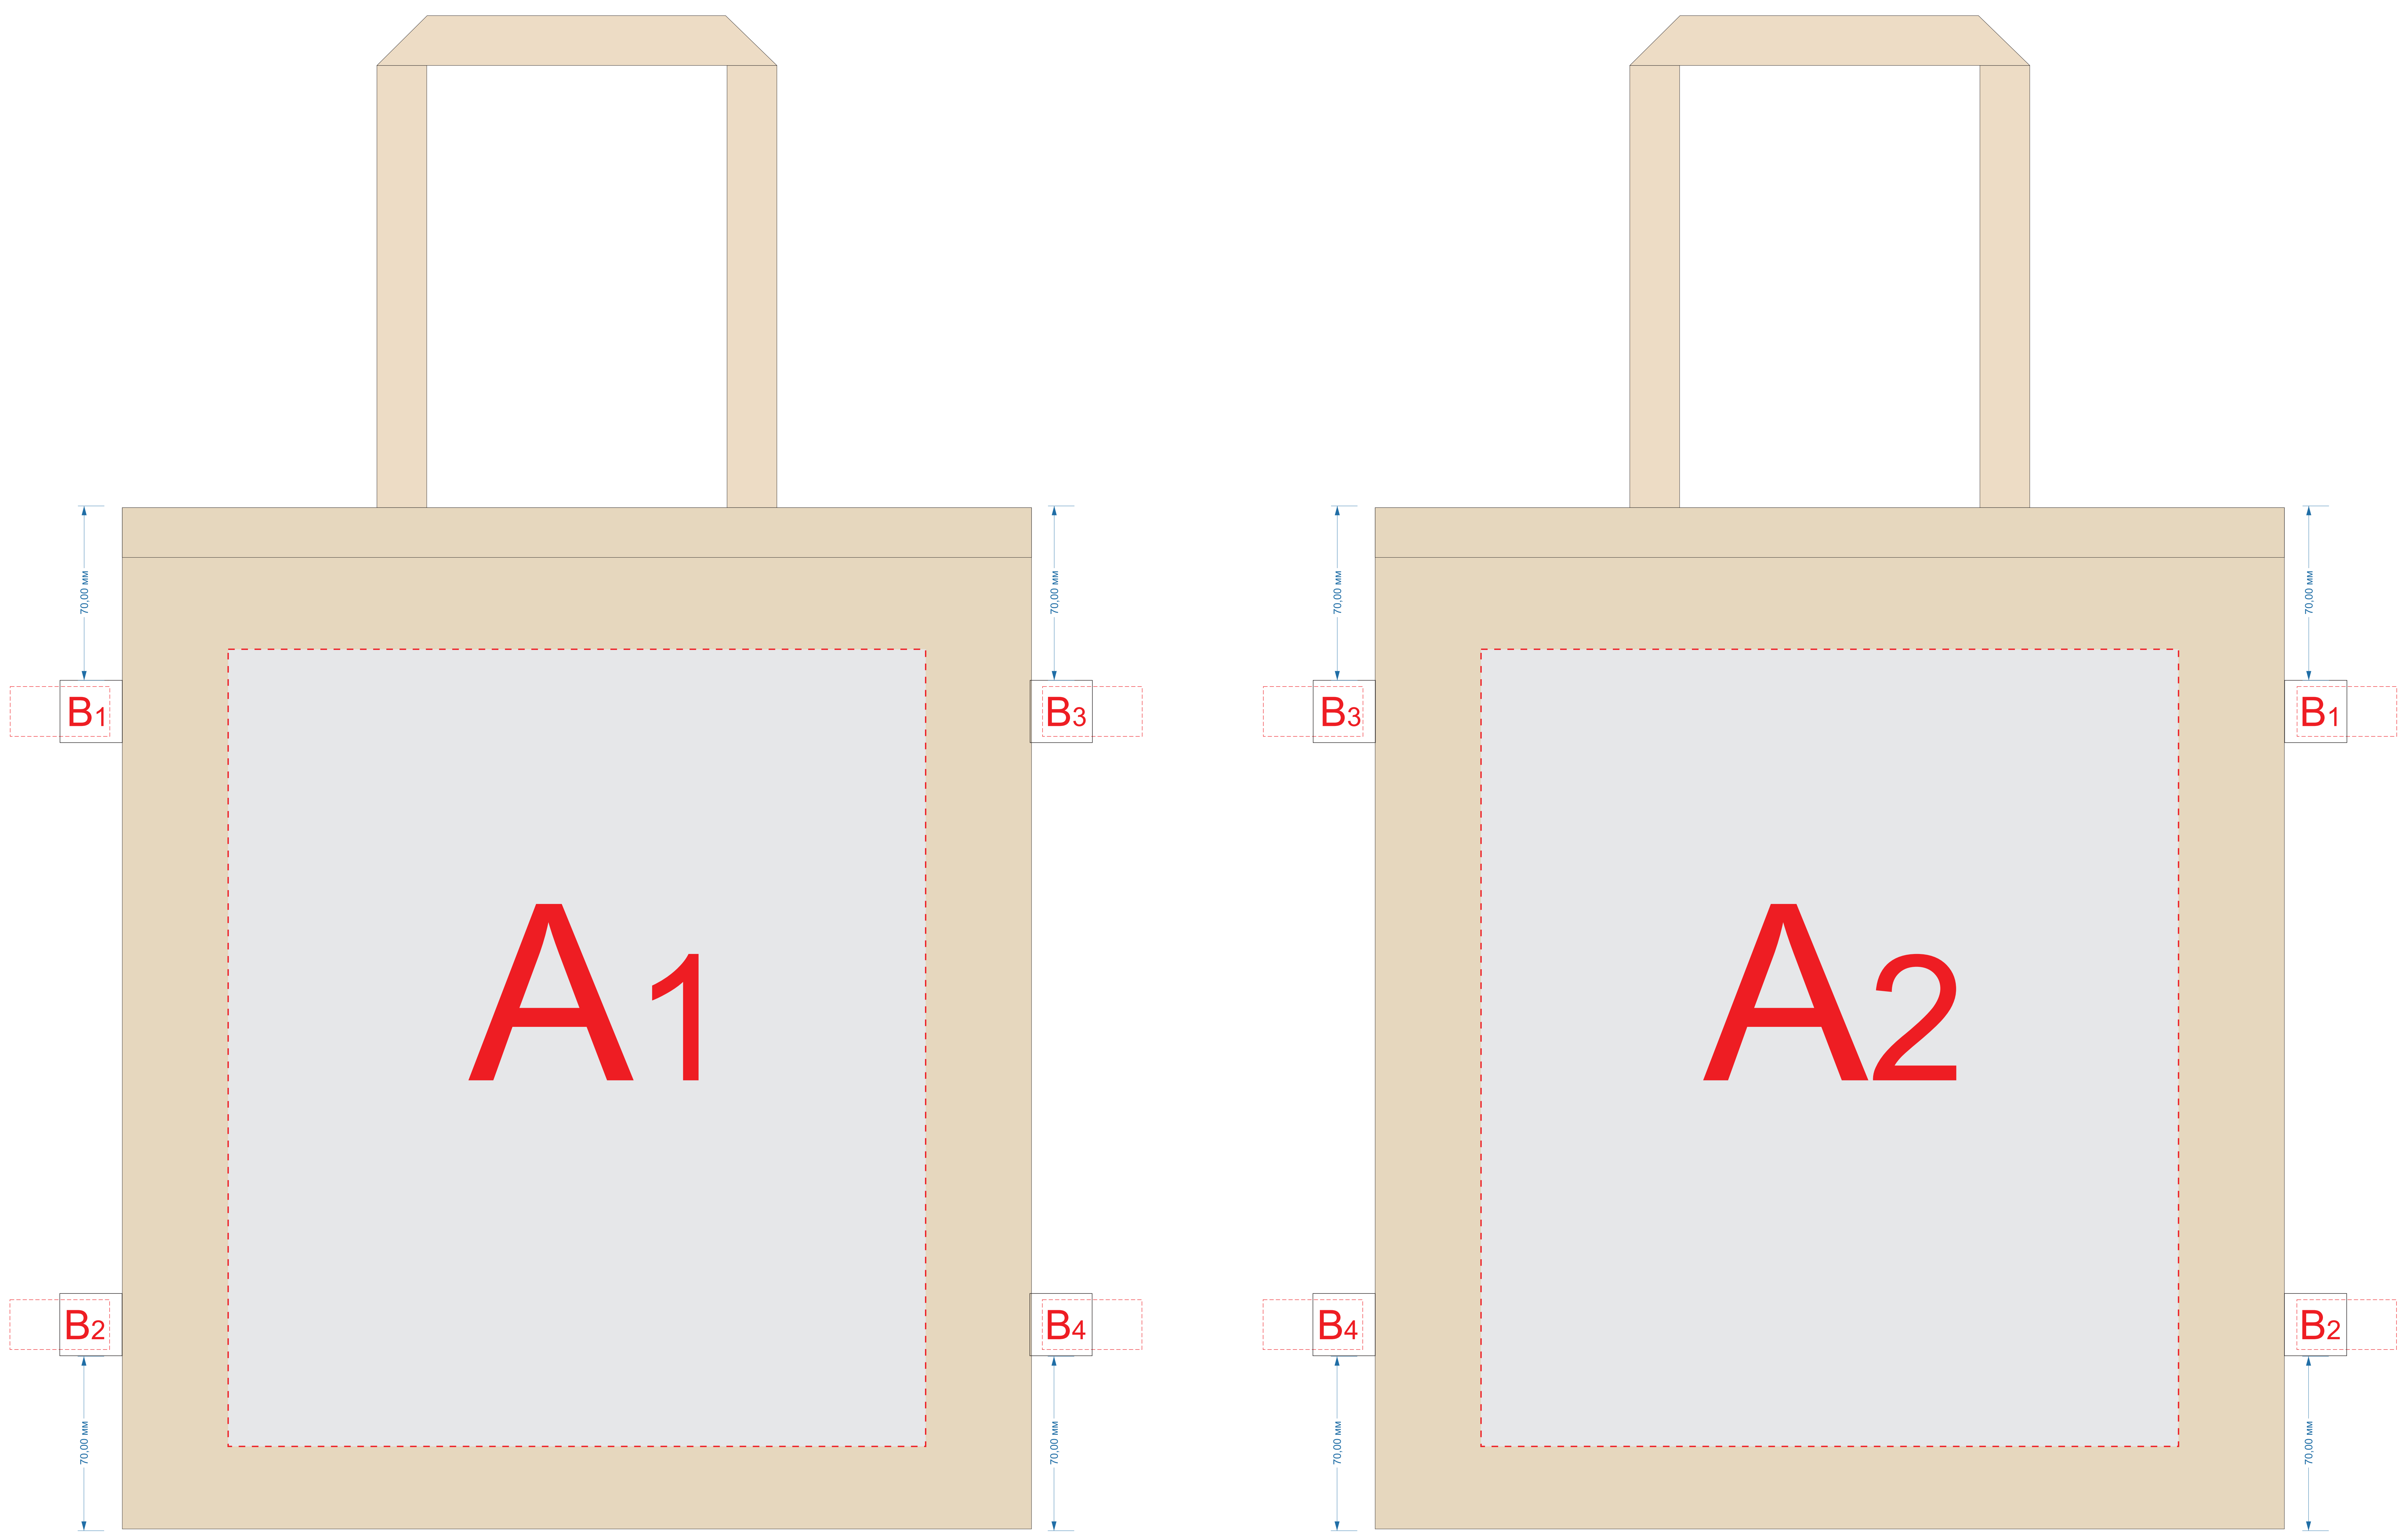

сторона 1

сторона 2

При выборе Трафаретная печать 1 цвет (лучшая цена) печать возможна только черным, серебром или золотом. Для печати других цветов необходимо выбирать Трафаретная печать 1 цвет - цветные изделия.

A	Вид нанесения	Макс площадь (Ш*В)
	Термотрансфер	280x320мм
	Трафаретная печать	280x320мм
	Трафаретная печать (1+0)	280x250мм
	Текстильный принтер (кроме арт.955178)	250x250мм

лейбл

Внимание! Печать на лейбле возможна только с одной стороны.

B	Вид нанесения	Макс площадь (Ш*В)
	Лейбл пришивной (фоновая запечатка)	70x31мм
Лейбл пришивной (для текста и логотипов)	40x20мм	

масштаб 1:2