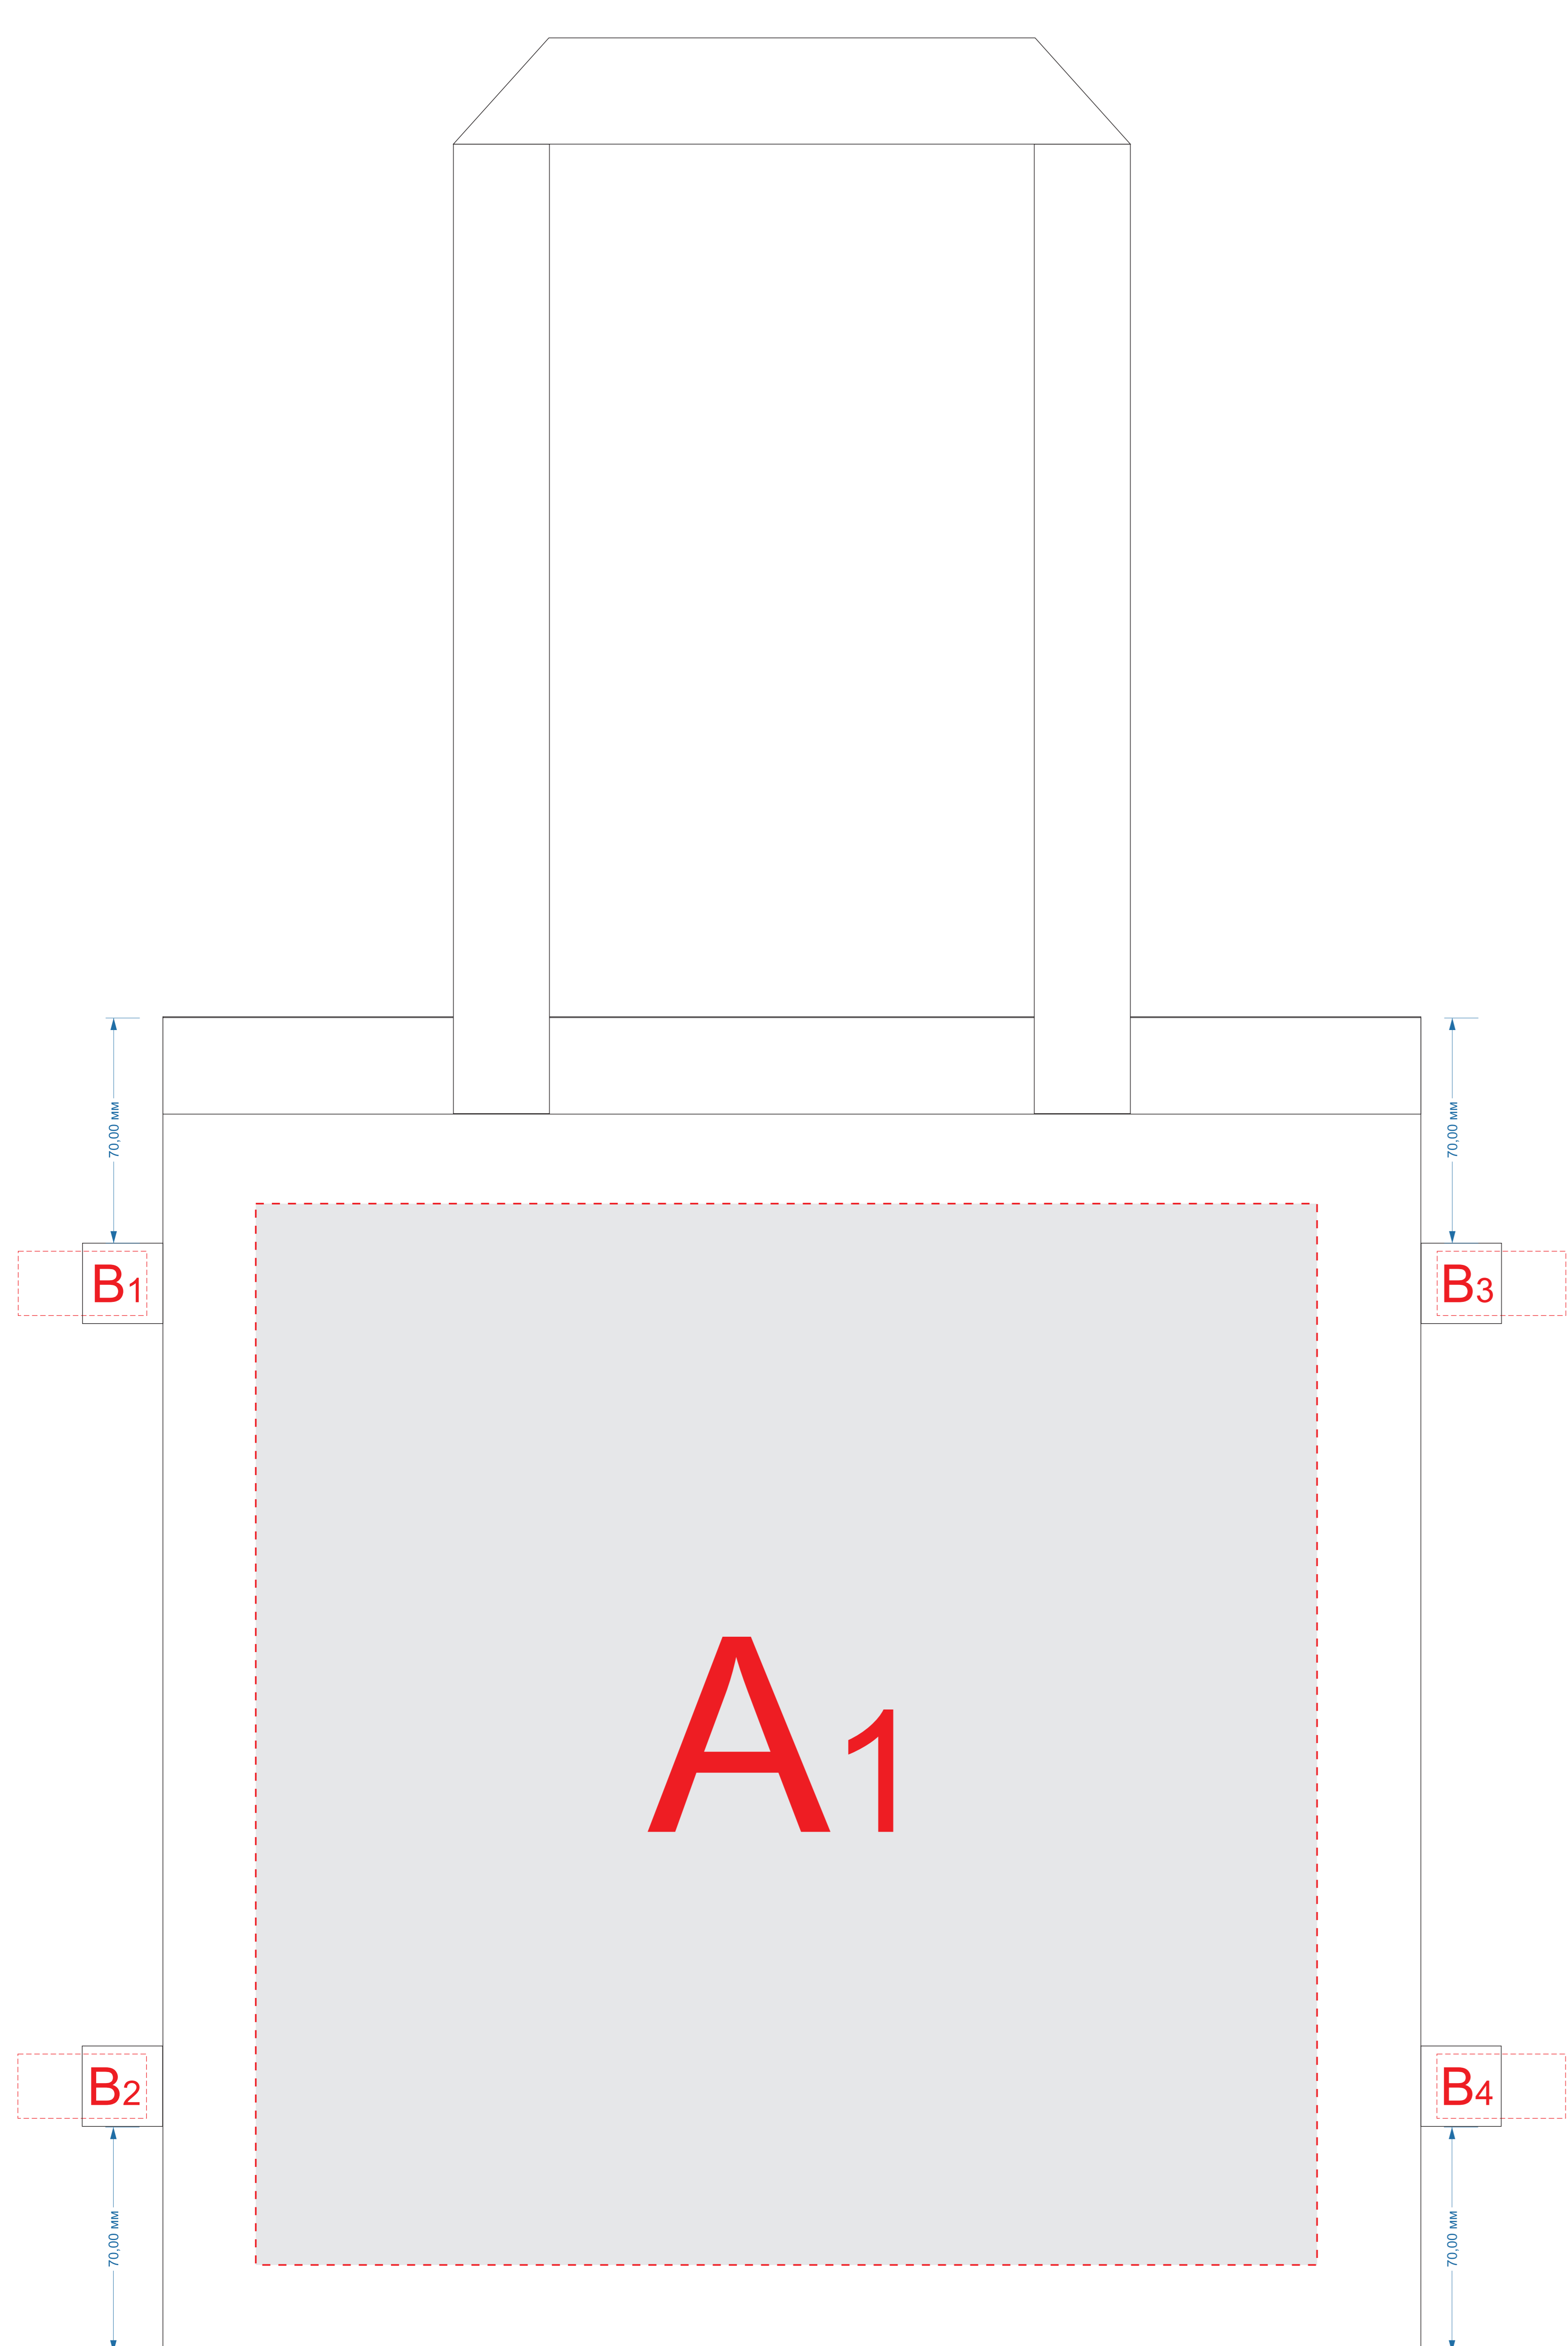

сторона 1

сторона 2

A	Вид нанесения	Макс площадь (Ш*В)
	Трафаретная печать (1+0)	250x300мм
	Трафаретная печать (1+0)	280x300мм
	Текстильный принтер (кроме 619531, 619528, 619538)	250x250мм
	Термотрансфер	300x300мм

Внимание! Печать на лейбле возможна только с одной стороны.

B	Вид нанесения	Макс площадь (Ш*В)
	Лейбл пришивной (фоновая запечатка)	70x31мм
	Лейбл пришивной (для текста и логотипов)	40x20мм

масштаб 1:2