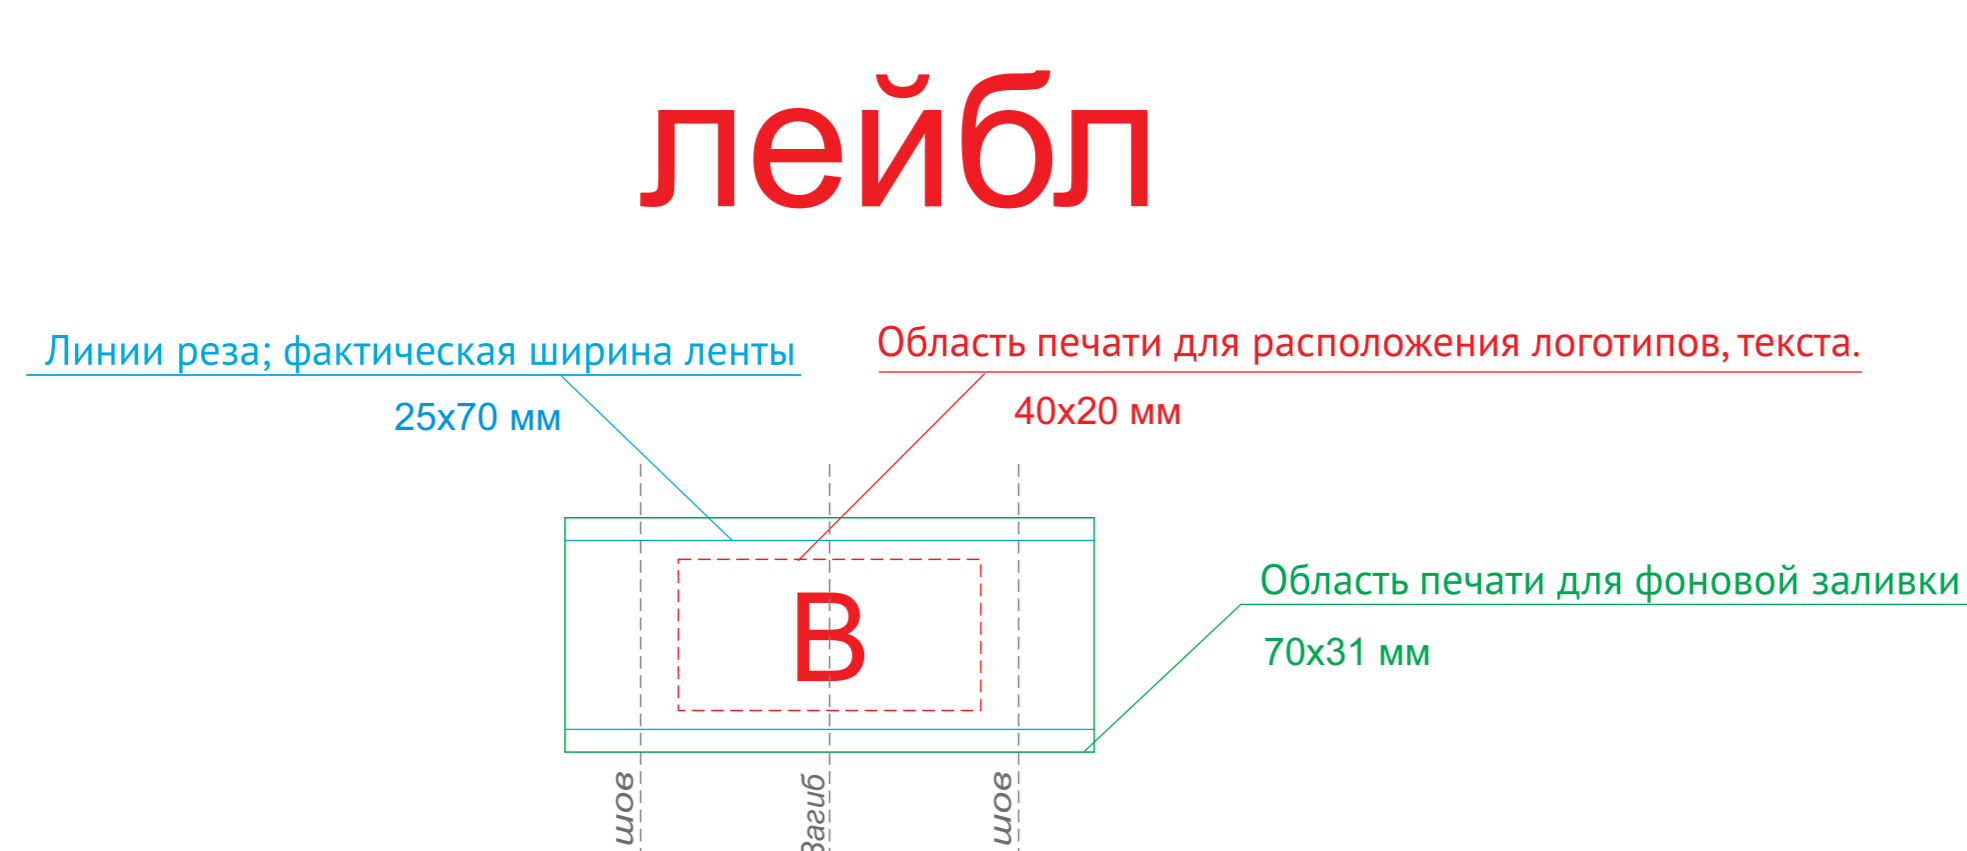

сторона 1

сторона 2

A	Вид нанесения	Макс площадь (Ш*В)
	Трафаретная печать (1+0)	250x300мм
	Трафаретная печать (1+0)	280x300мм
	Текстильный принтер (кроме 619531, 619528, 619538)	250x250мм
	Термотрансфер	300x300мм

Внимание! Печать на лейбле возможна только с одной стороны.

B	Вид нанесения	Макс площадь (Ш*В)
	Лейбл пришивной (фоновая запечатка)	70x31мм
	Лейбл пришивной (для текста и логотипов)	40x20мм

масштаб 1:2