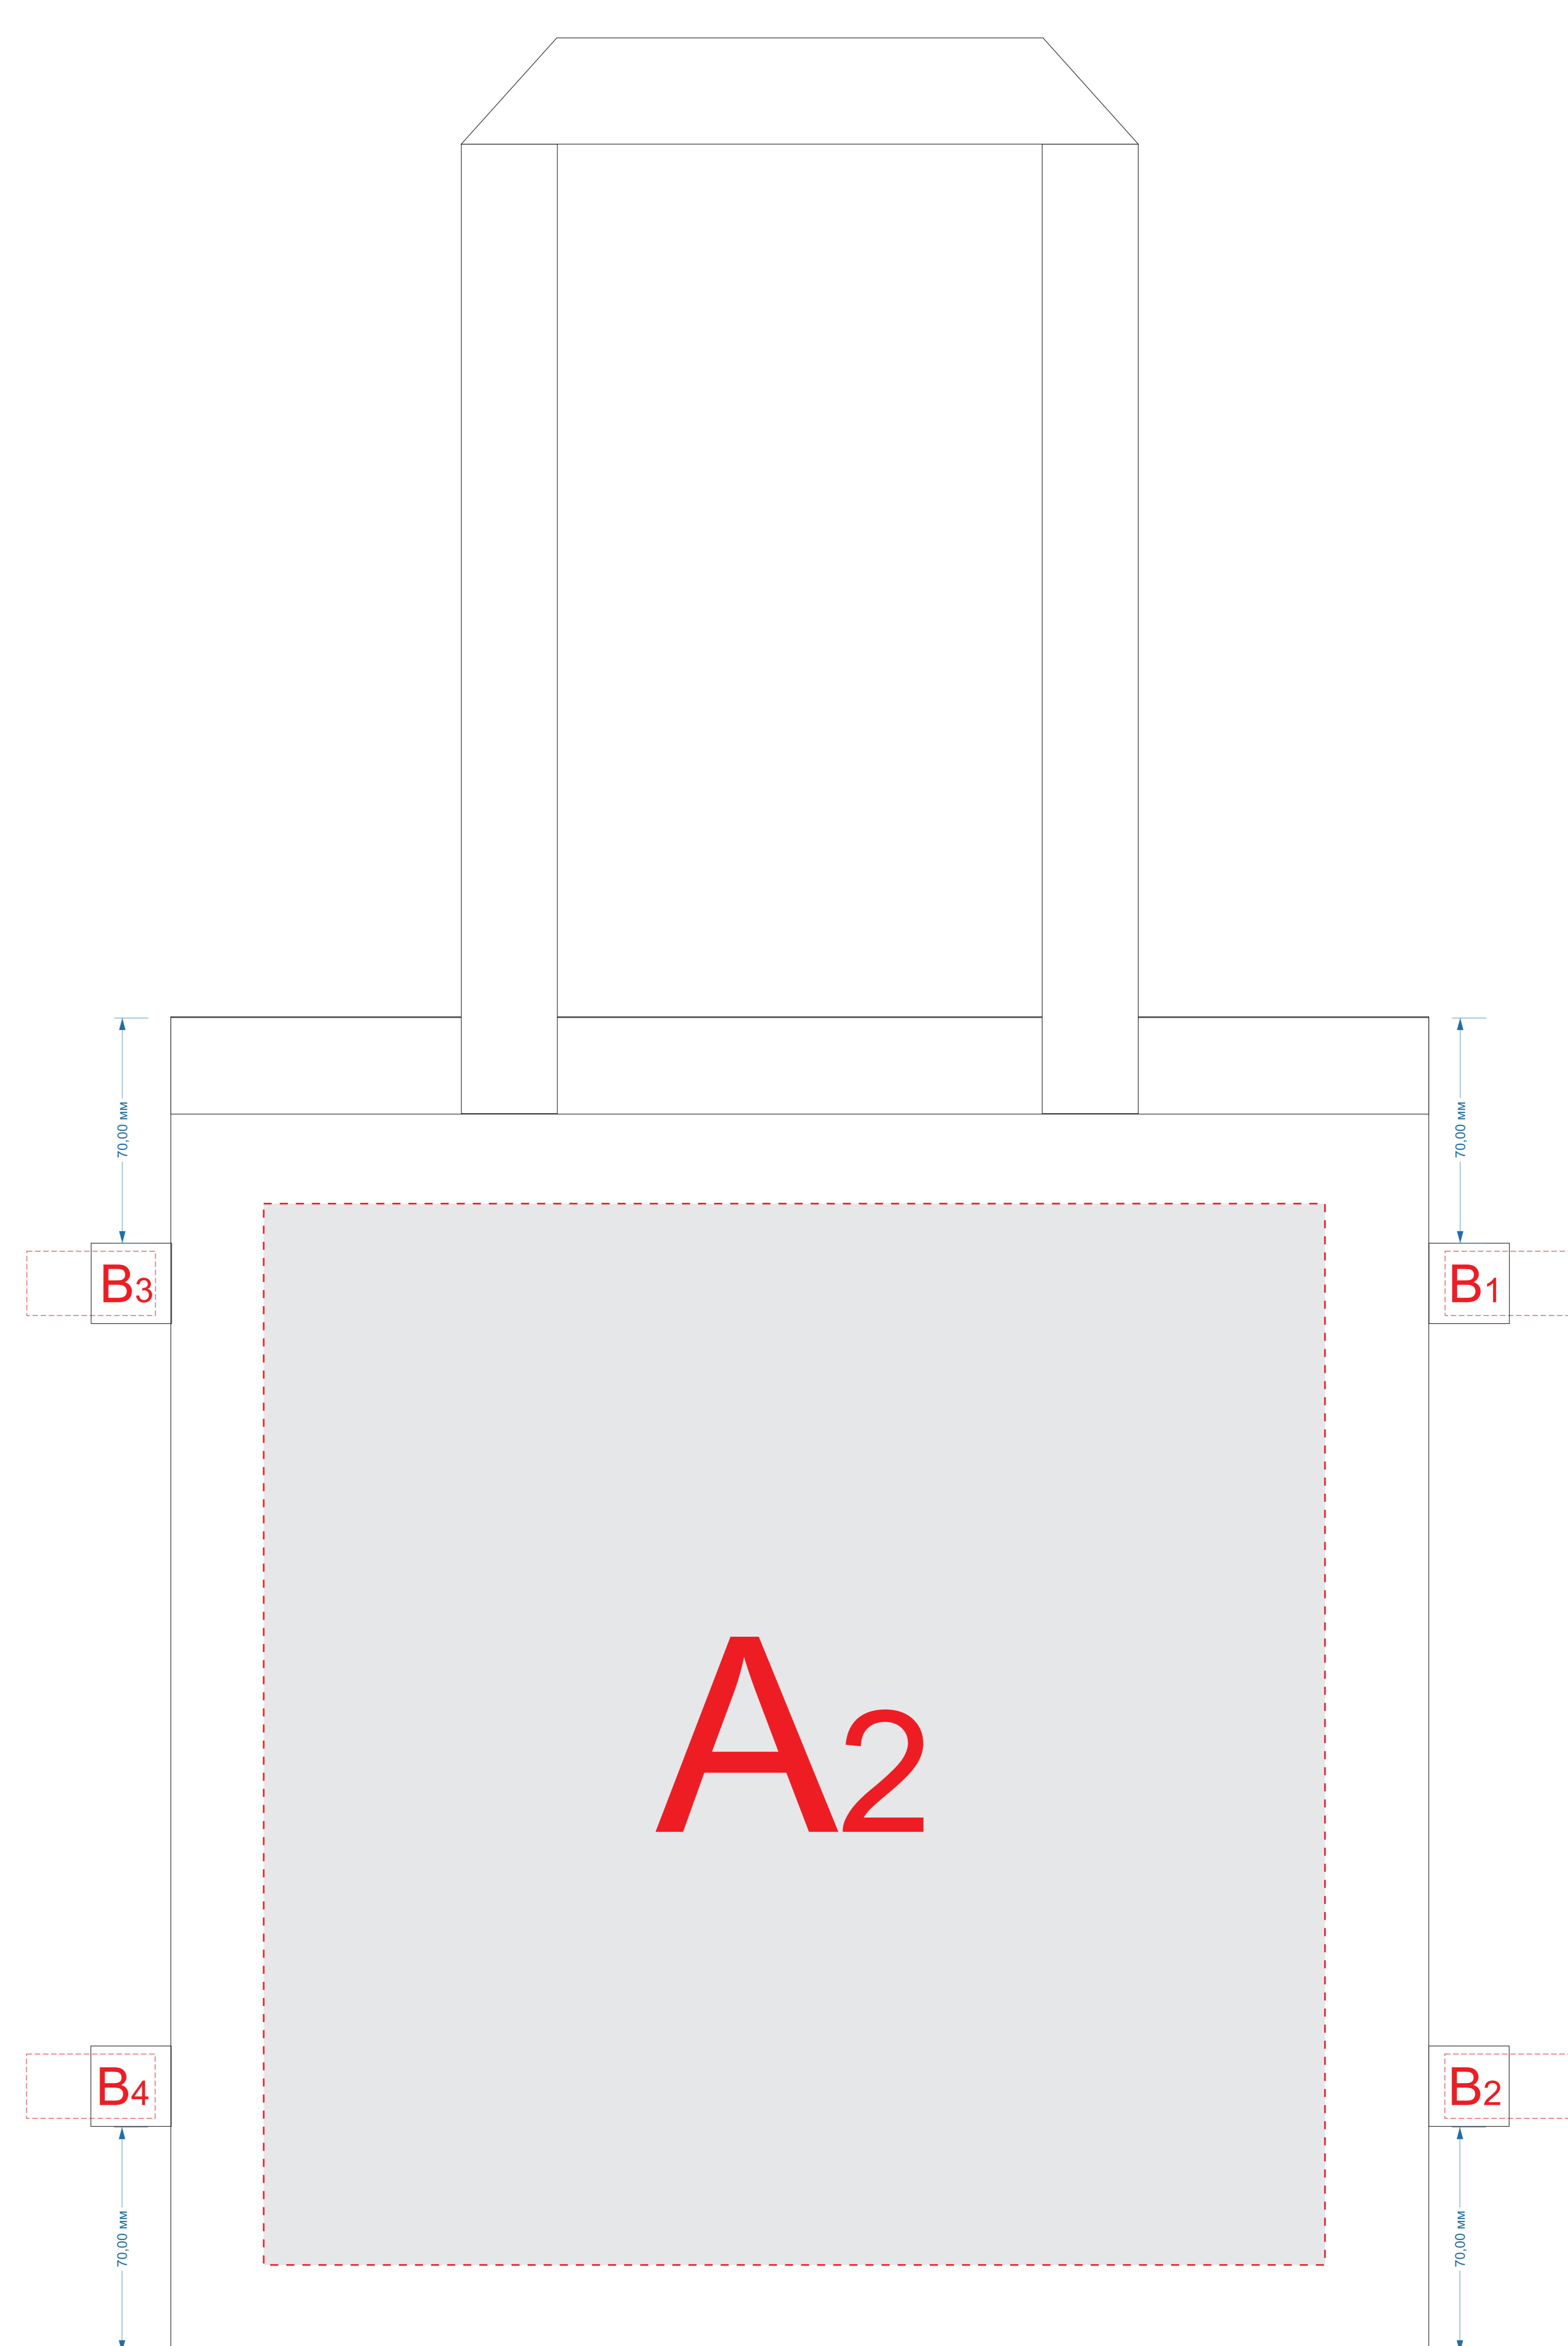

сторона 1

сторона 2

A	Вид нанесения	Макс площадь (Ш*В)
	Трафаретная печать (1+0)	250x300мм
	Трафаретная печать (1+0)	280x300мм
	Текстильный принтер (кроме 619531, 619528, 619538)	250x250мм
	Термотрансфер	300x300мм

Внимание! Печать на лейбле возможна только с одной стороны.

B	Вид нанесения	Макс площадь (Ш*В)
	Лейбл пришивной (фоновая запечатка)	70x31мм
	Лейбл пришивной (для текста и логотипов)	40x20мм

масштаб 1:2