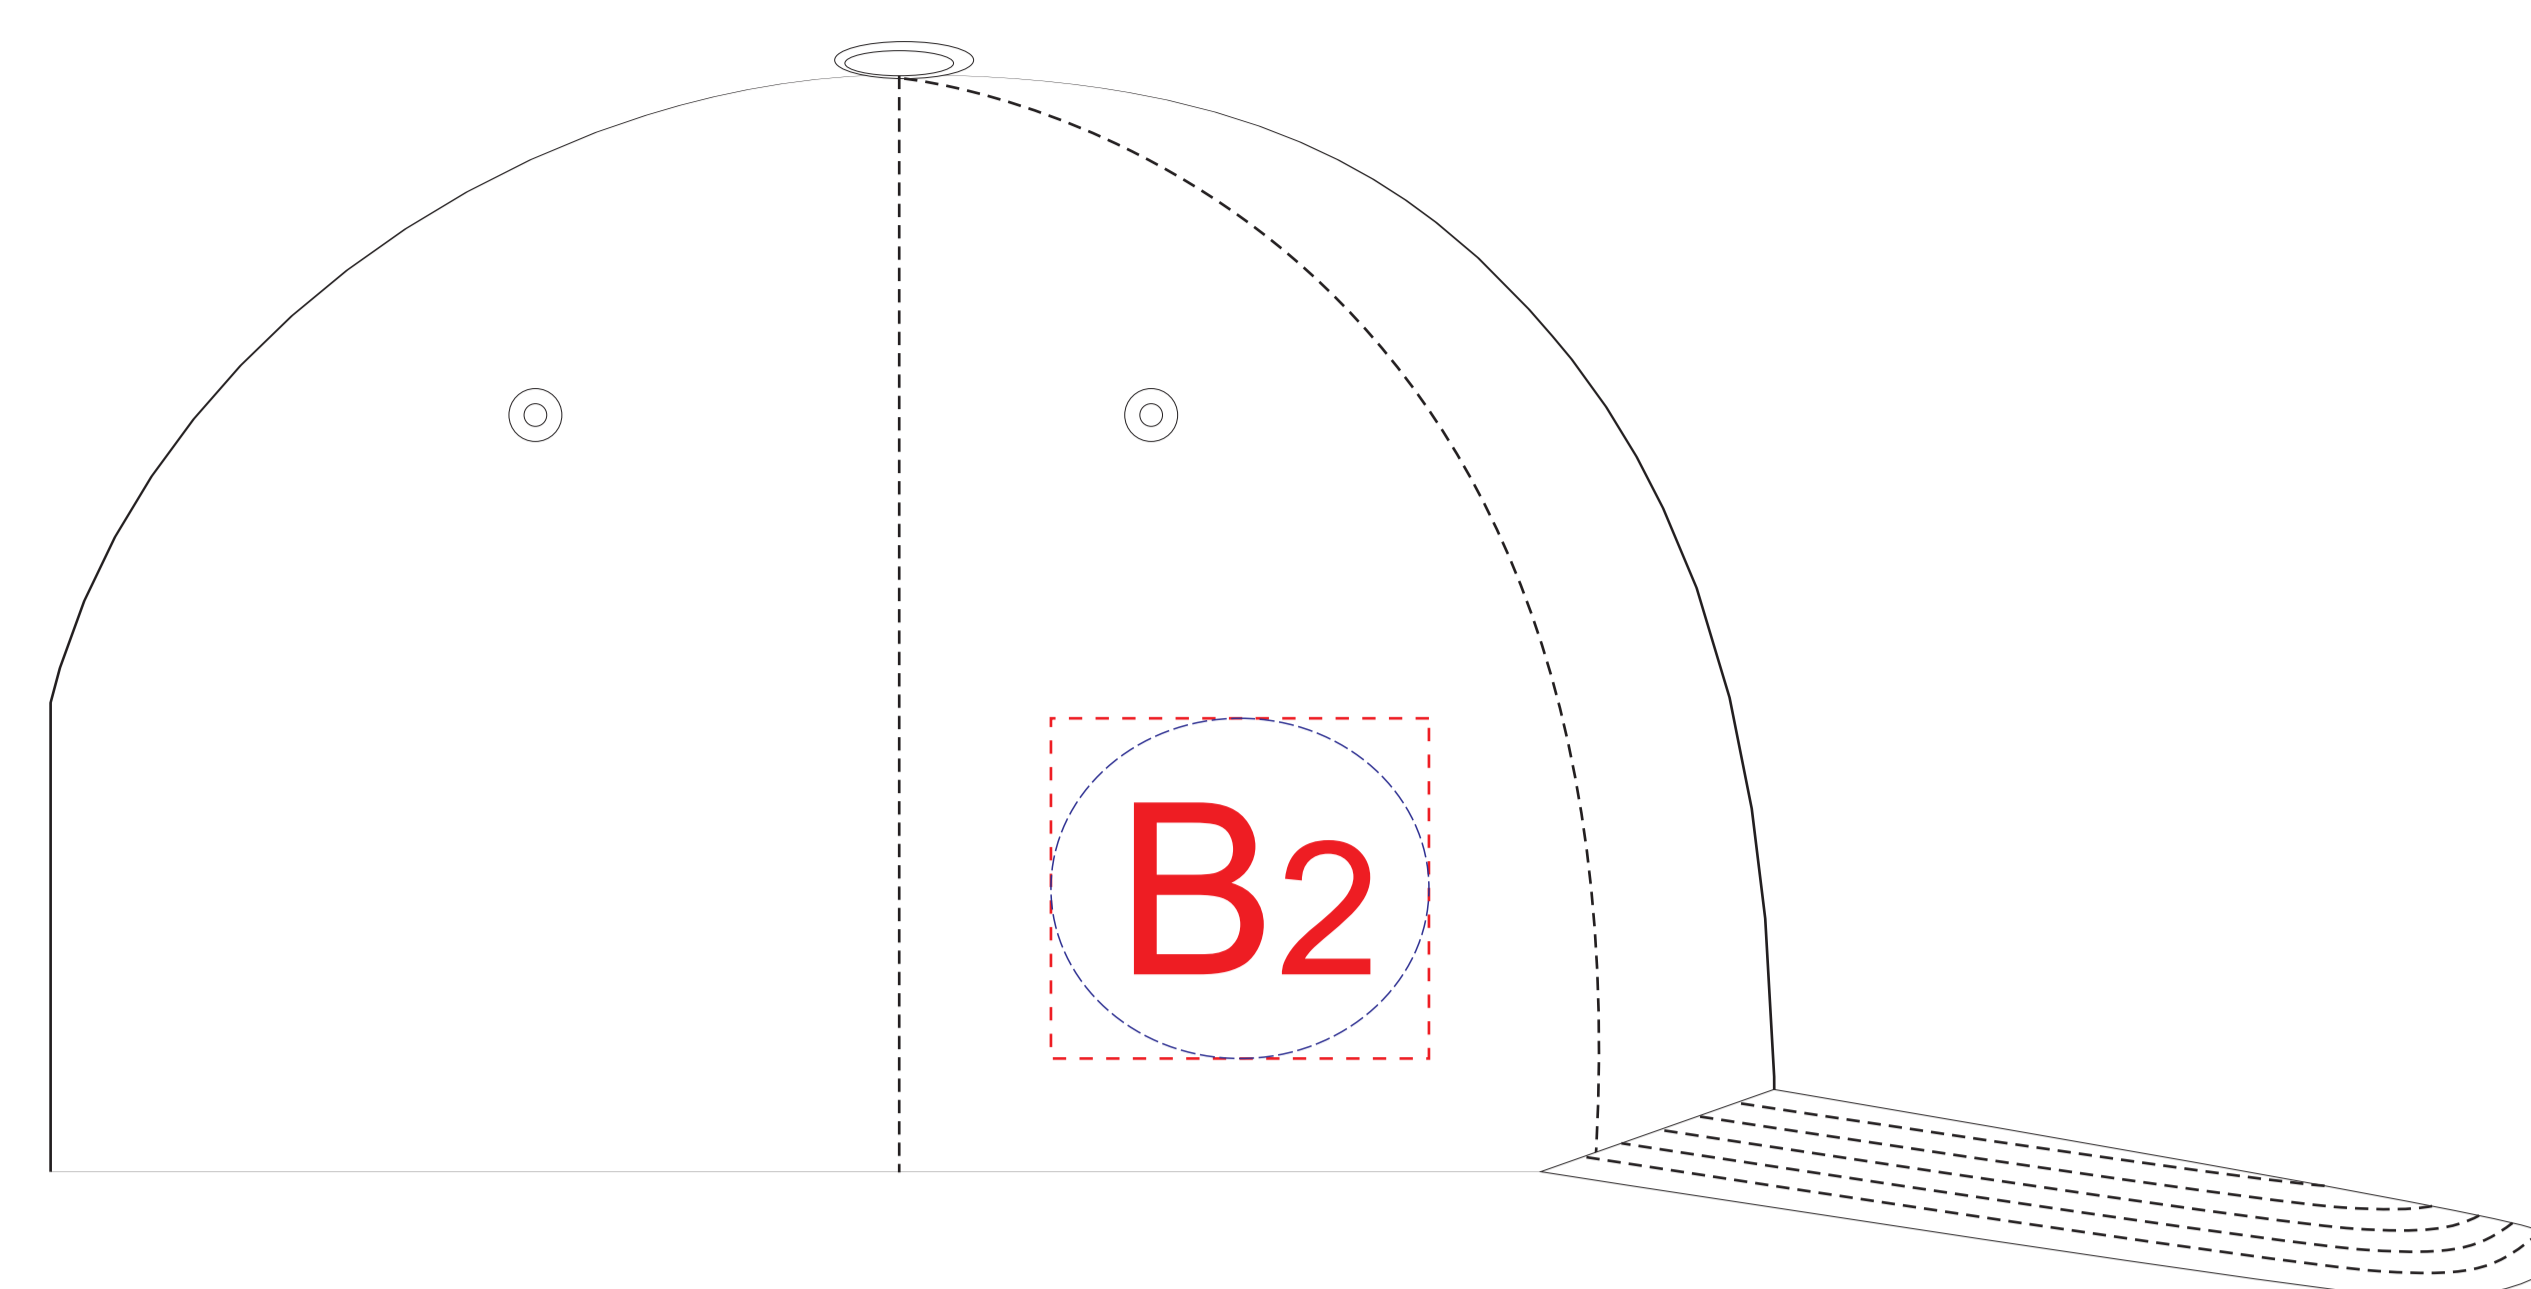

вид спереди

левый бок

правый бок

А	Вид нанесения	Макс площадь (Ш*В)
	Термотрансфер	100x45мм
	Вышивка	100x45мм

В	Вид нанесения	Макс площадь (Ш*В)
	Термотрансфер	50x45мм
	Вышивка	50x45мм