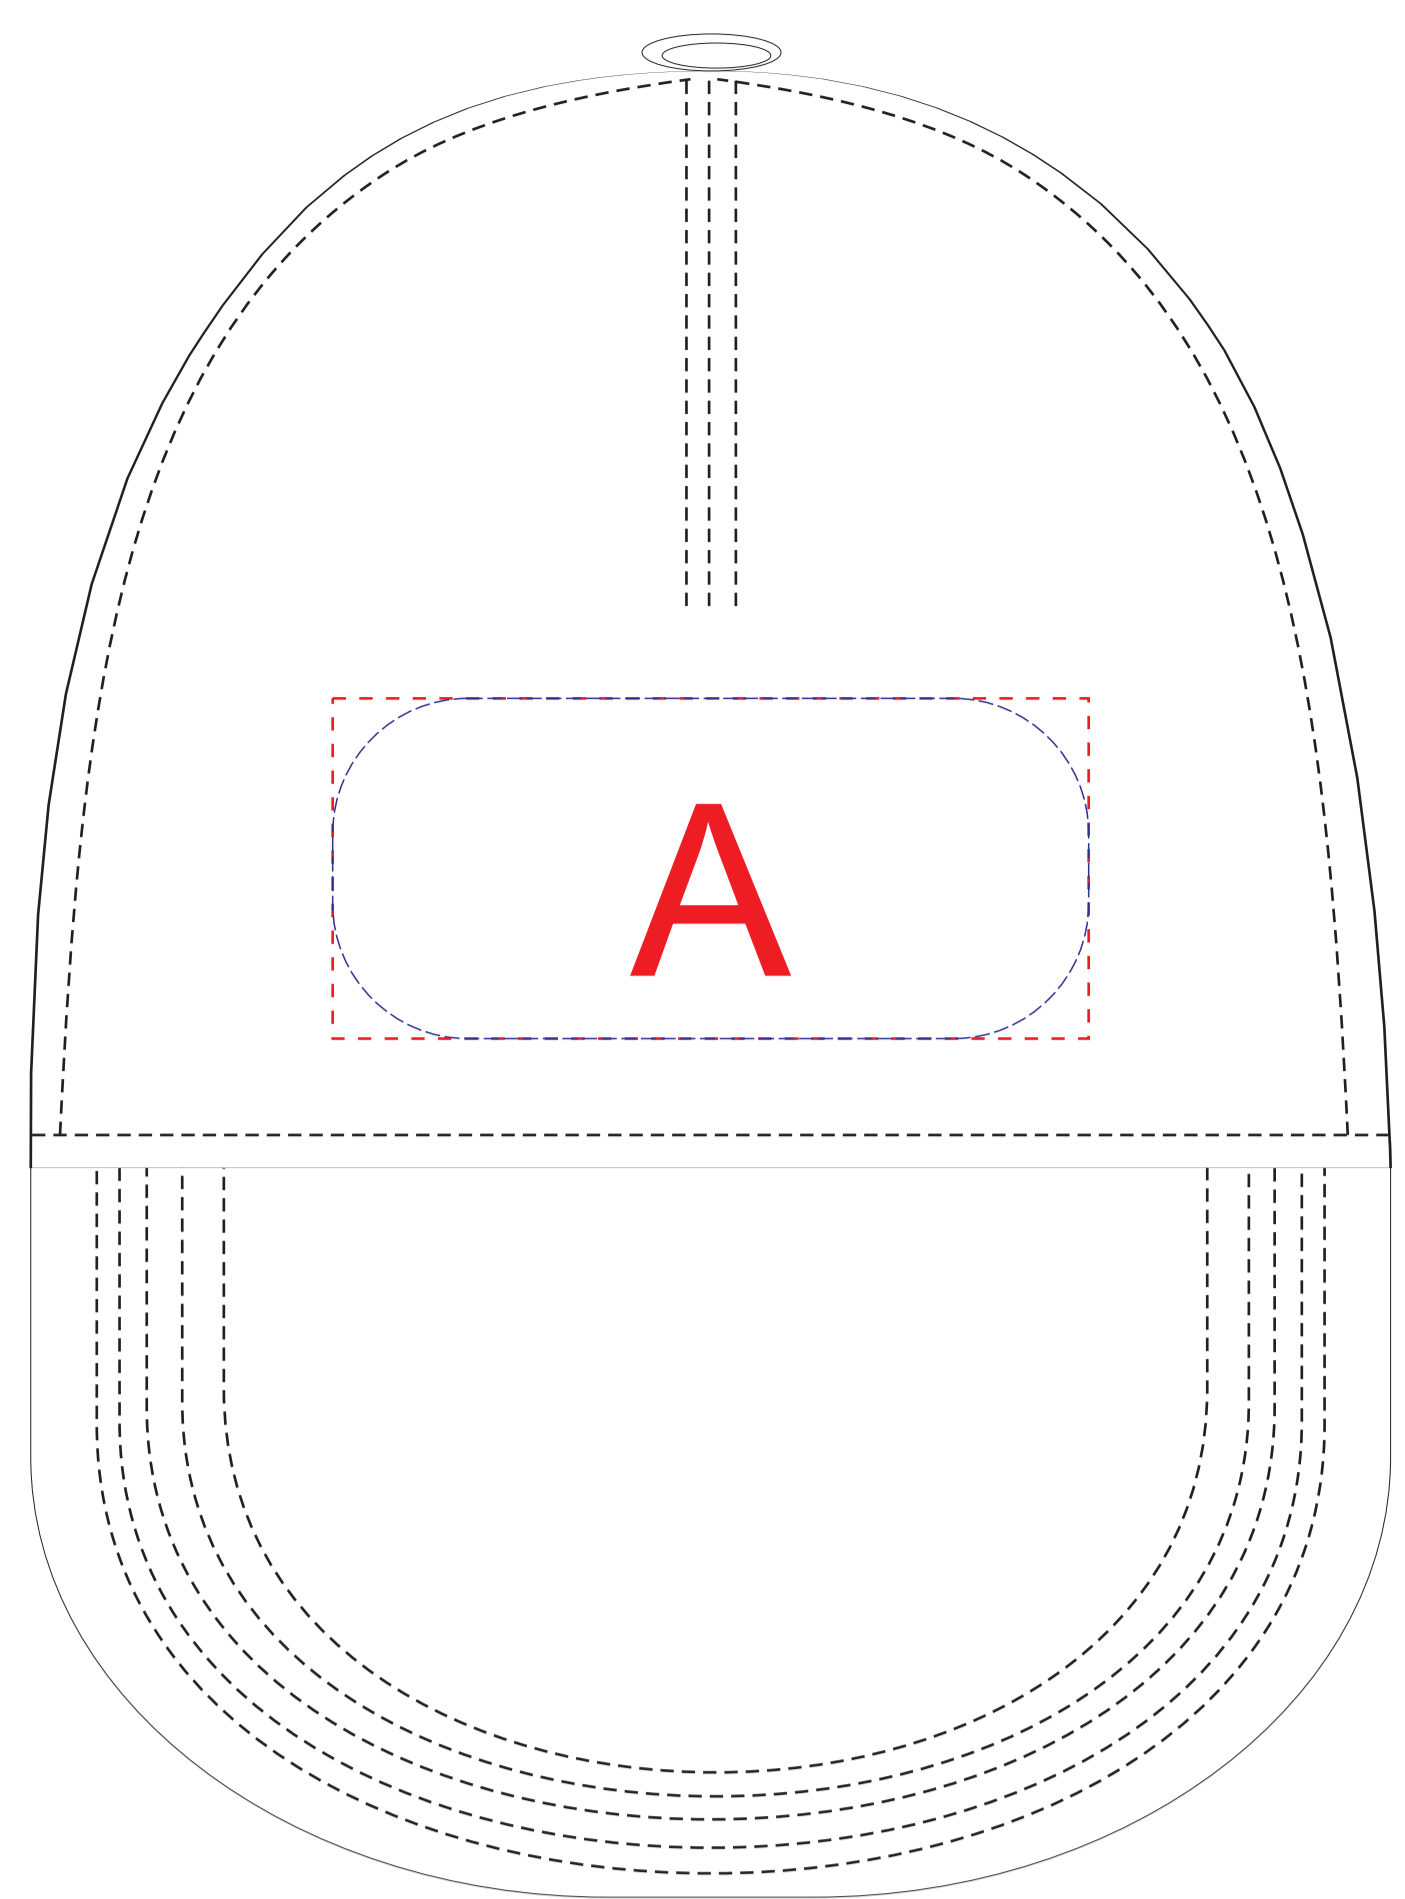

вид спереди

левый бок

правый бок

А	Вид нанесения	Макс площадь (Ш*В)
	Термотрансфер	100x45мм
	Вышивка	100x45мм

В	Вид нанесения	Макс площадь (Ш*В)
	Термотрансфер	50x45мм
	Вышивка	50x45мм