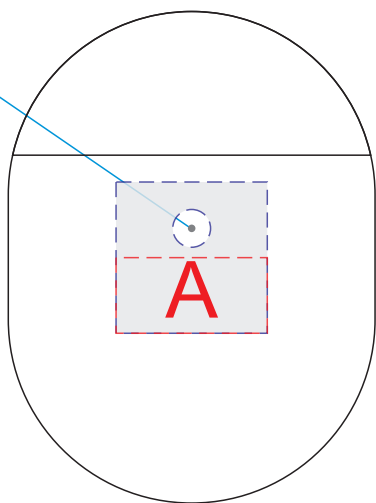

лицо

оборот

индикатор
зарядки

USB

USB

А	Вид нанесения	Макс площадь (Ш*В)
	Тампопечать	20x10мм
Уф печать	20x20мм	

лицо

индикатор
зарядки