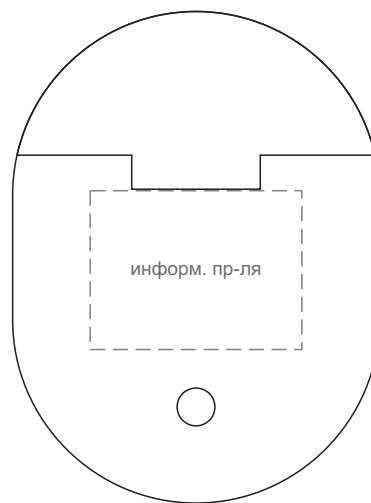

лицо

оборот

индикатор
зарядки

USB

USB

А	Вид нанесения	Макс площадь (Ш*В)
	Тампопечать	20x10мм
Уф печать	20x20мм	

лицо

индикатор
зарядки