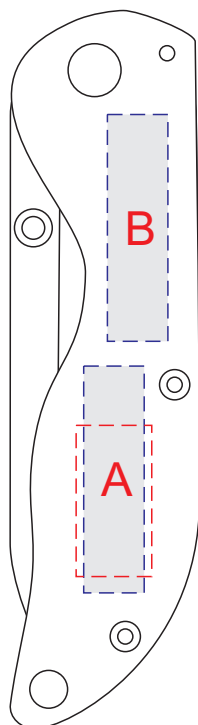

Арт 497880

гравировка белая матовая

нанесение может быть  
только с одной стороны

<b>A</b>	<b>Вид нанесения</b>	<b>Макс площадь (Ш*В)</b>
	Гравировка	8x30мм
	Тампопечать	10x20мм

<b>B</b>	<b>Вид нанесения</b>	<b>Макс площадь (Ш*В)</b>
	Гравировка	8x30мм

<b>C</b>	<b>Вид нанесения</b>	<b>Макс площадь (Ш*В)</b>
	Термотрансфер	25x25мм