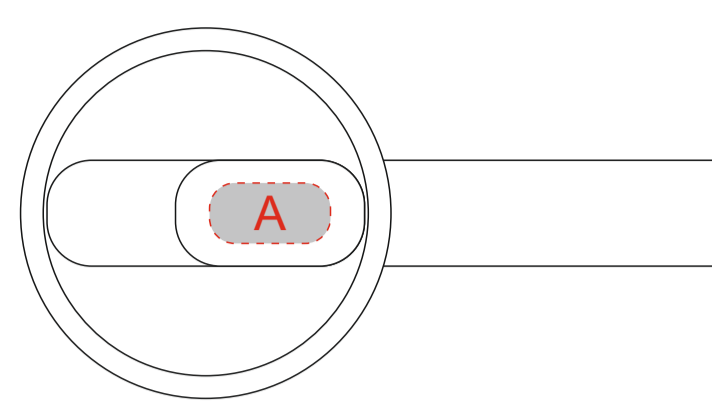

Нанесение на силиконе на крышке

Резинка слева

Вид спереди

Резинка справа

Вид сзади

Круговая гравировка

Образец для круговой печати

Внимание позиционирование относительно ремешка не возможно!!!

<b>A</b>	Вид нанесения	Макс площадь (Ш*В)
	Гравировка	16x8мм
<b>B</b>	Вид нанесения	Макс площадь (Ш*В)
	Тампопечать	25x20мм
<b>C</b>	Вид нанесения	Макс площадь (Ш*В)
	Гравировка	30x140мм
	Уф-печать	15x140мм
	Тампопечать	30x50мм
<b>D</b>	Вид нанесения	Макс площадь (Ш*В)
	Круговая гравировка	192x100мм
<b>E</b>	Вид нанесения	Макс площадь (Ш*В)
	Круговая уф-печать	185,3x165мм
Внимание позиционирование относительно ремешка не возможно!!!		