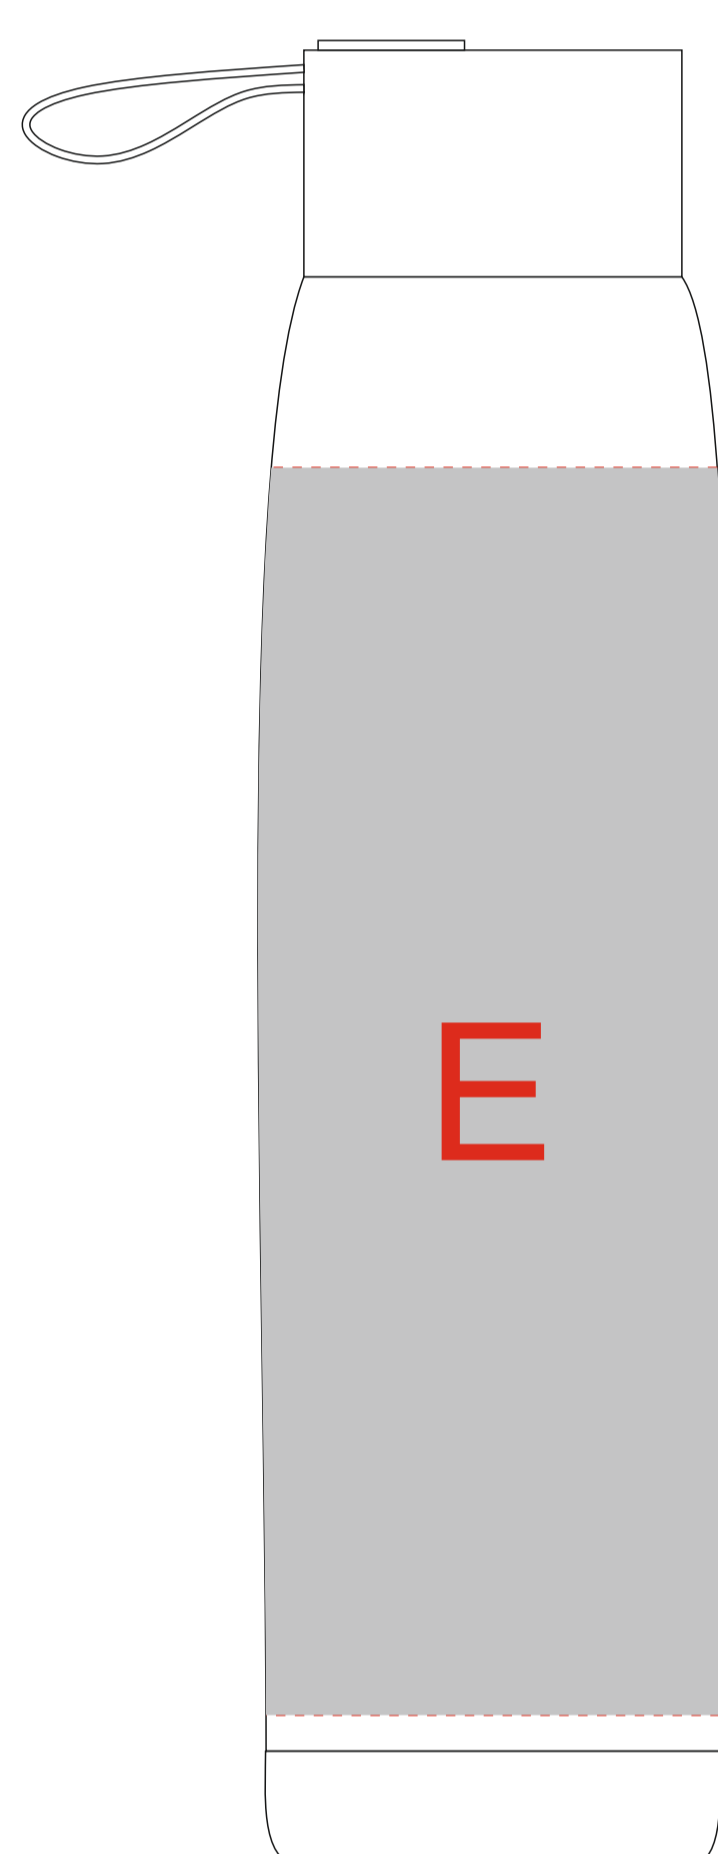

Нанесение на силиконе на крышке

Резинка слева

Вид спереди

Резинка справа

Вид сзади

Круговая гравировка

Образец для круговой печати

Внимание позиционирование относительно ремешка не возможно!!!

<b>A</b>	Вид нанесения	Макс площадь (Ш*В)
	Гравировка	16x8мм
<b>B</b>	Вид нанесения	Макс площадь (Ш*В)
	Тампопечать	25x20мм
<b>C</b>	Вид нанесения	Макс площадь (Ш*В)
	Гравировка	30x140мм
	Уф-печать	15x140мм
	Тампопечать	30x50мм
<b>D</b>	Вид нанесения	Макс площадь (Ш*В)
	Круговая гравировка	192x100мм
<b>E</b>	Вид нанесения	Макс площадь (Ш*В)
	Круговая уф-печать	185,3x165мм
Внимание позиционирование относительно ремешка не возможно!!!		