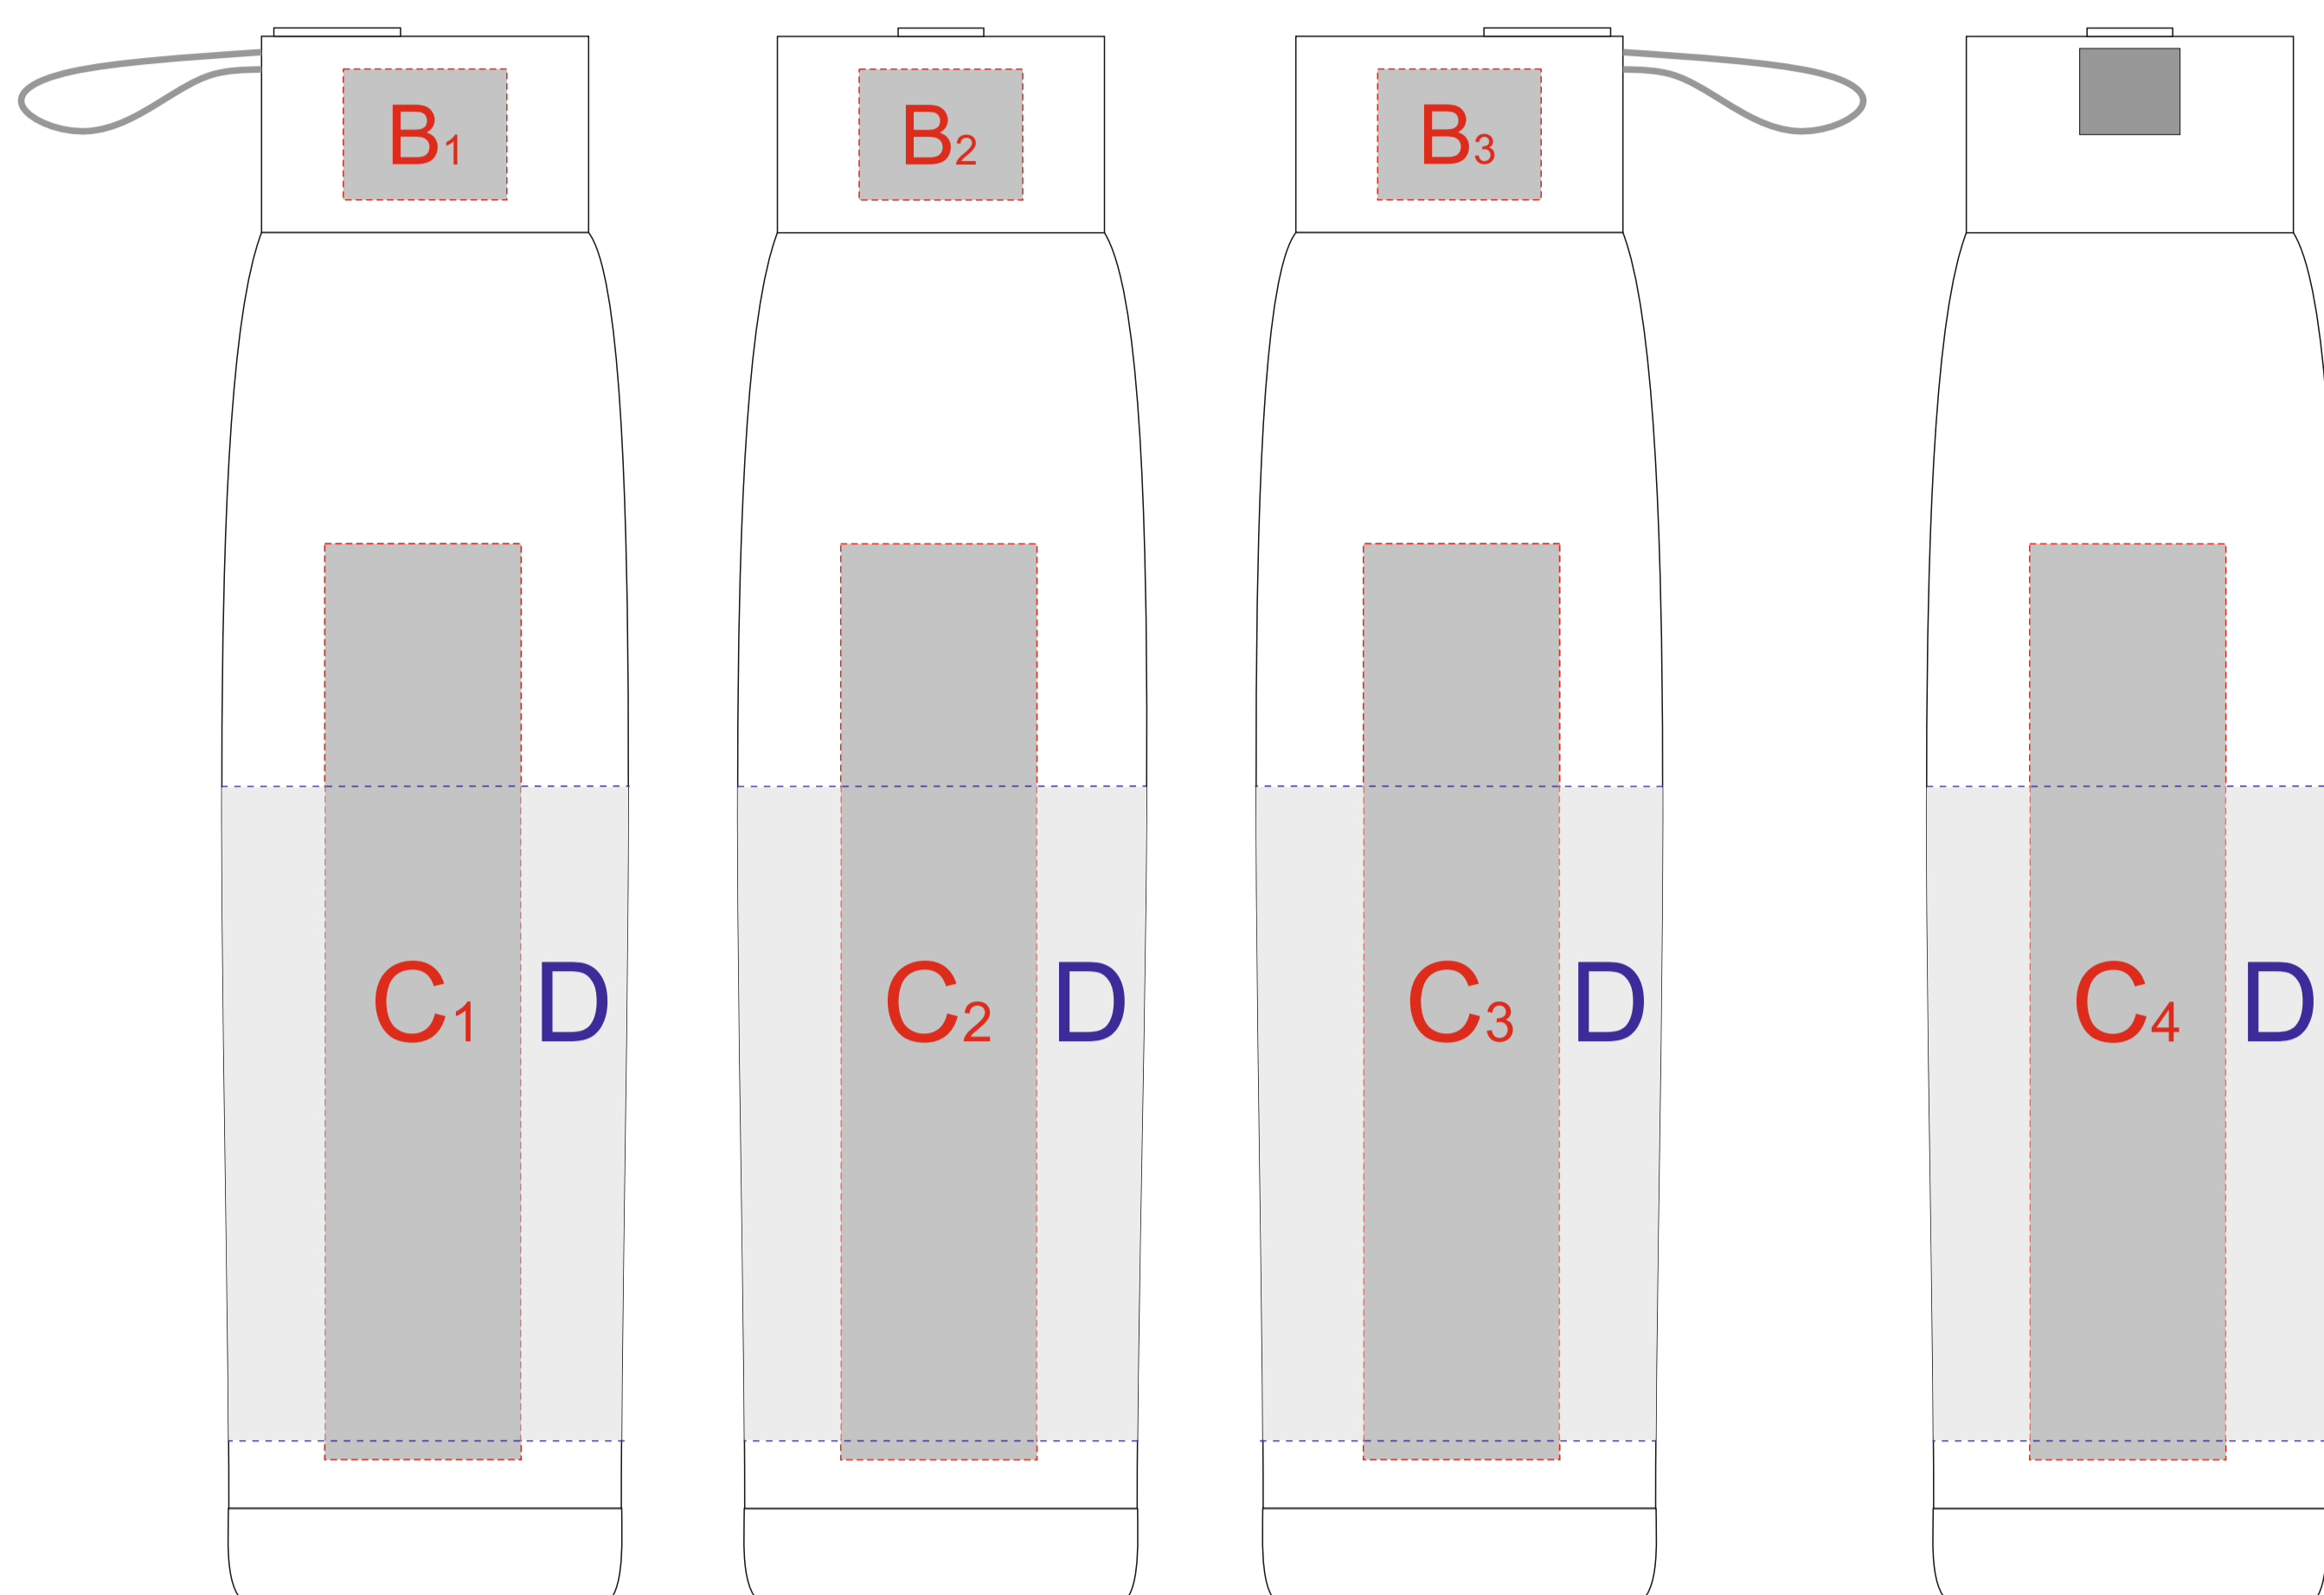

Нанесение на силиконе на крышке

Резинка слева

Вид спереди

Резинка справа

Вид сзади

Круговая гравировка

Образец для круговой печати

Внимание позиционирование относительно ремешка не возможно!!!

<b>A</b>	Вид нанесения	Макс площадь (Ш*В)
	Гравировка	16x8мм
<b>B</b>	Вид нанесения	Макс площадь (Ш*В)
	Тампопечать	25x20мм
<b>C</b>	Вид нанесения	Макс площадь (Ш*В)
	Гравировка	30x140мм
	Уф-печать	15x140мм
	Тампопечать	30x50мм
<b>D</b>	Вид нанесения	Макс площадь (Ш*В)
	Круговая гравировка	192x100мм
<b>E</b>	Вид нанесения	Макс площадь (Ш*В)
	Круговая уф-печать	185,3x165мм
Внимание позиционирование относительно ремешка не возможно!!!		