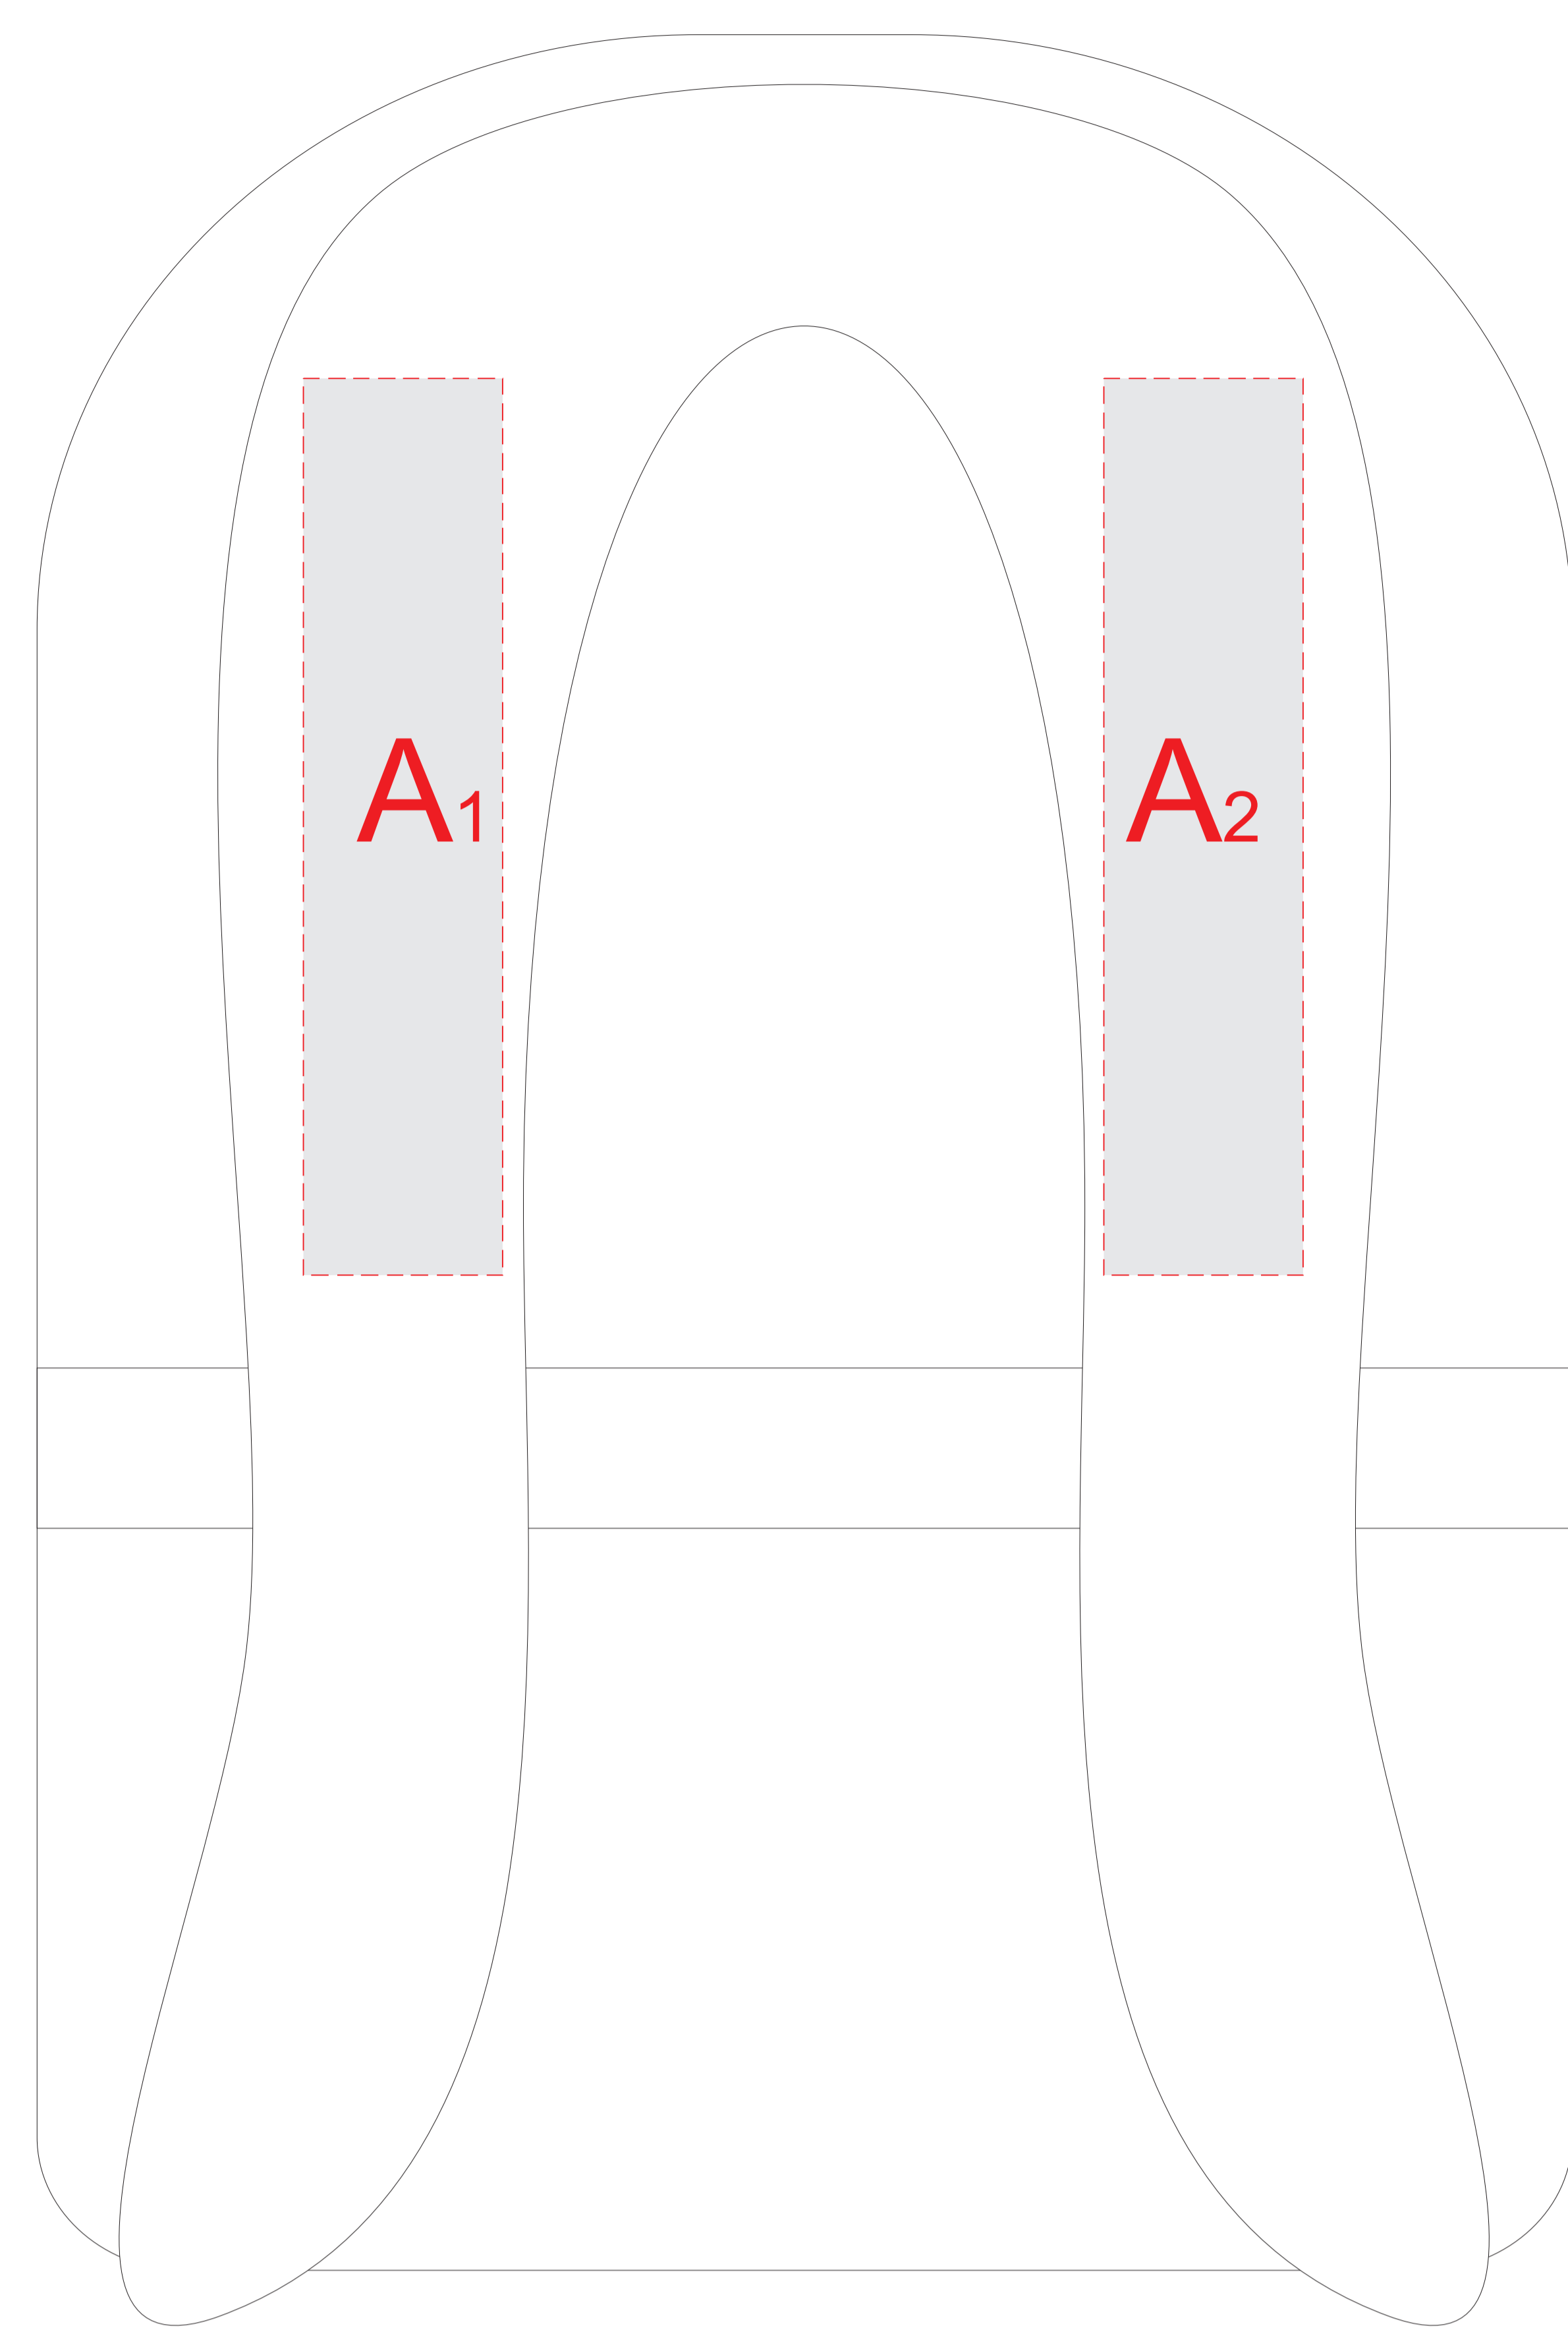

Вид спереди

Вид сзади

Внимание! Трафаретная печать белым или серебром в 1 цвет.
При печати методом термотрансфера
минимальная толщина линии должна быть 0,5мм

A	Вид нанесения	Макс площадь (Ш*В)
	Термотрансфер	40x180мм

B	Вид нанесения	Макс площадь (Ш*В)
	Трафаретная печать 1+0	120x90мм
	Термотрансфер 4+4	140x140мм