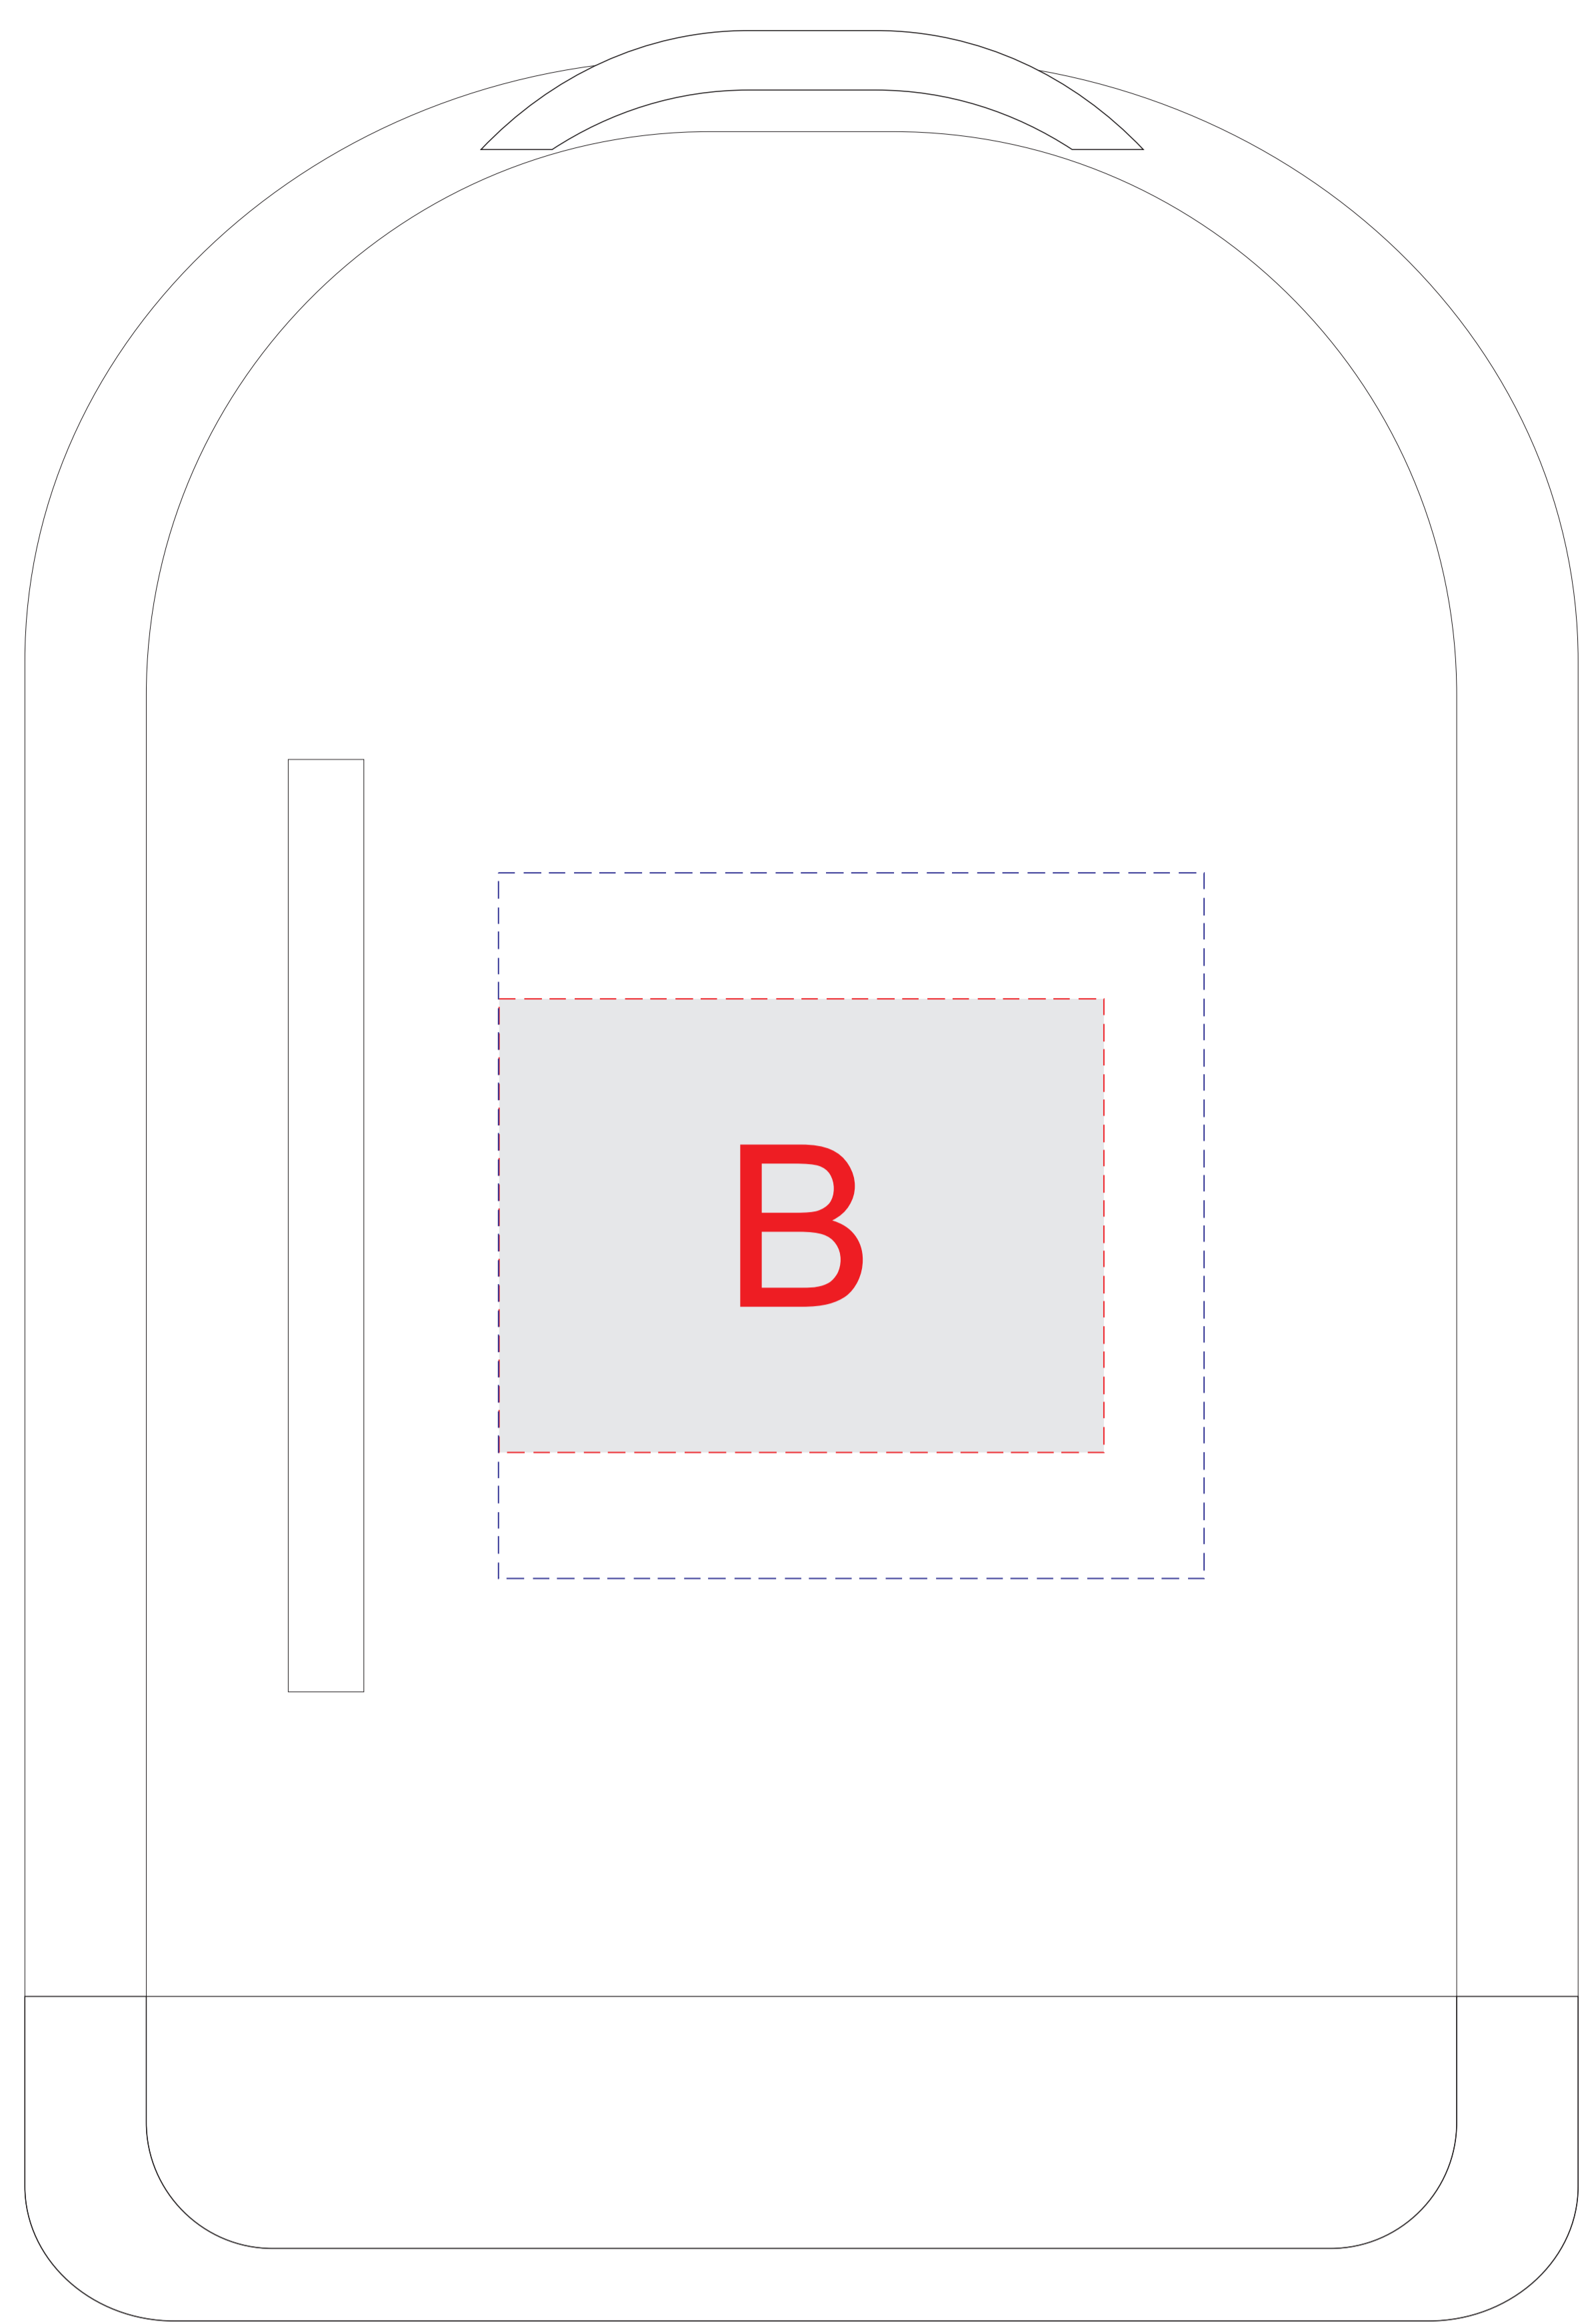

Вид спереди

Вид сзади

Внимание! Трафаретная печать белым или серебром в 1 цвет.
При печати методом термотрансфера
минимальная толщина линии должна быть 0,5мм

A	Вид нанесения	Макс площадь (Ш*В)
	Термотрансфер	40x180мм

B	Вид нанесения	Макс площадь (Ш*В)
	Трафаретная печать 1+0	120x90мм
	Термотрансфер 4+4	140x140мм