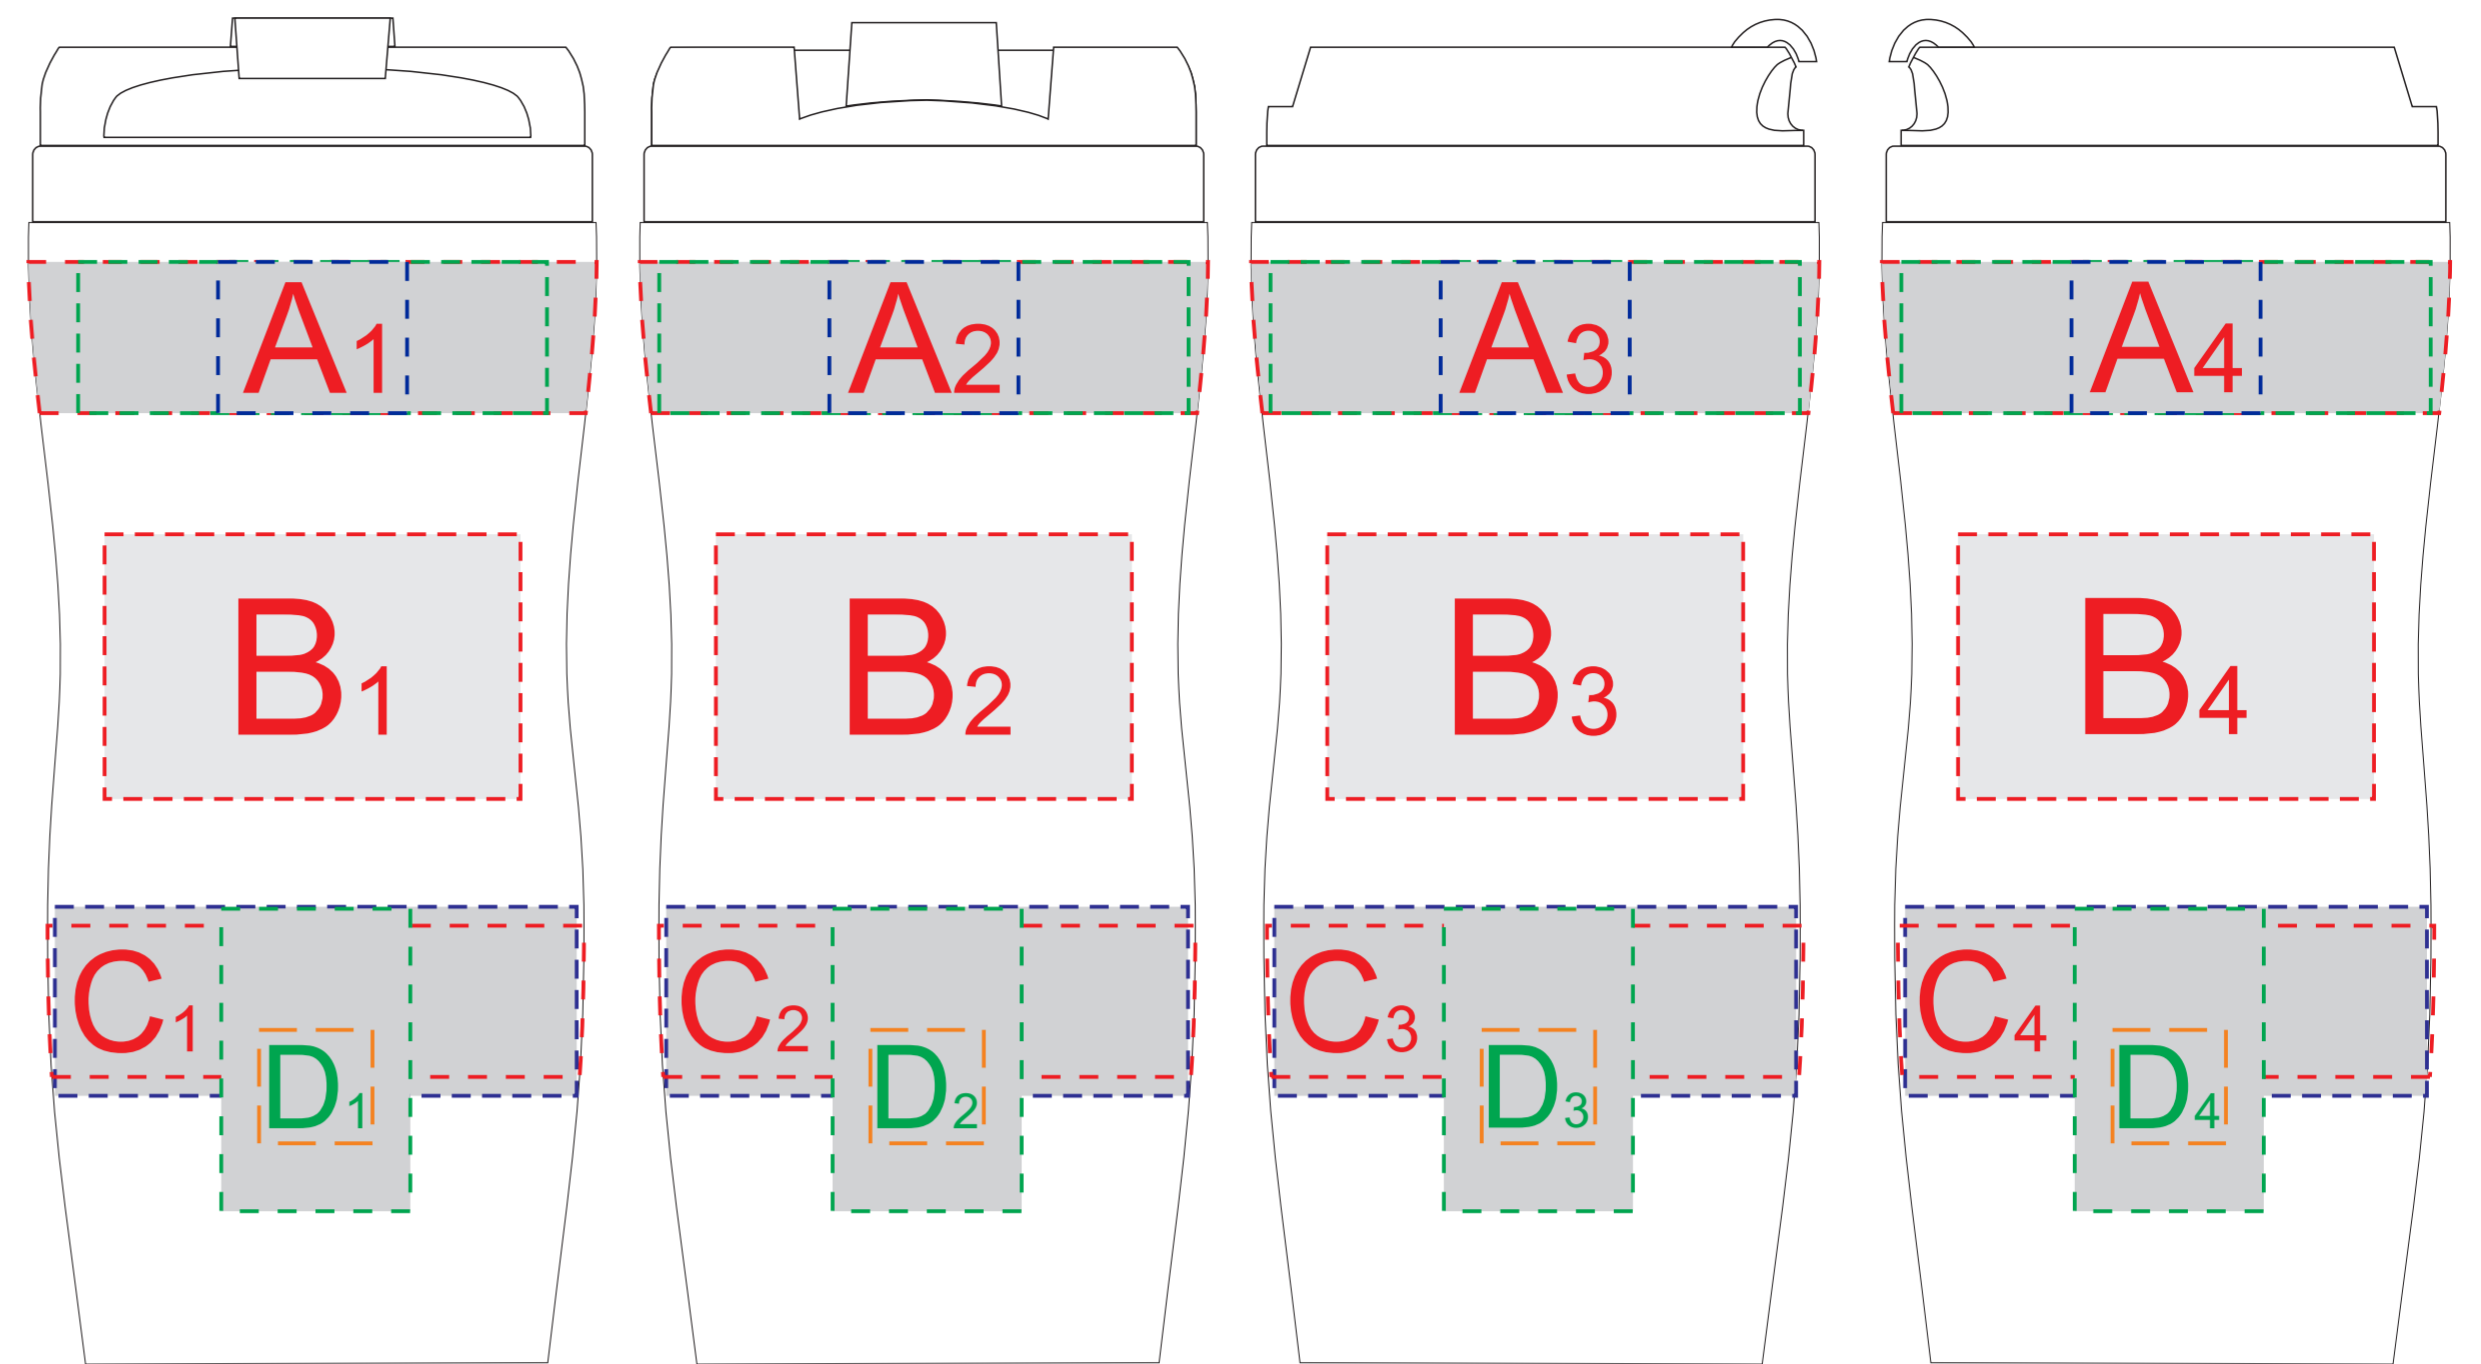

Вид спереди (со стороны поильника) Вид сзади (поильник с обратной стороны) Вид слева Вид справа

круговая гравировка 234,5x20мм

круговая гравировка 219x20мм

Внимание! Круговая гравировка не стыкуется и не позиционируется относительно крышки изделия и других нанесений.

A	Вид нанесения	Макс площадь (Ш*В)
	Круговая гравировка (CO ₂)	234,5x20мм
	Гравировка (CO ₂)	25x20мм
	Гравировка XL (CO ₂)	62x20мм

C	Вид нанесения	Макс площадь (Ш*В)
	Круговая гравировка (CO ₂)	219x20мм
	Гравировка XL (CO ₂)	69x25мм

B	Вид нанесения	Макс площадь (Ш*В)
	Гравировка XL (CO ₂)	55x35мм

D	Вид нанесения	Макс площадь (Ш*В)
	Гравировка (CO ₂)	25x40мм
	УФ печать	15x15мм