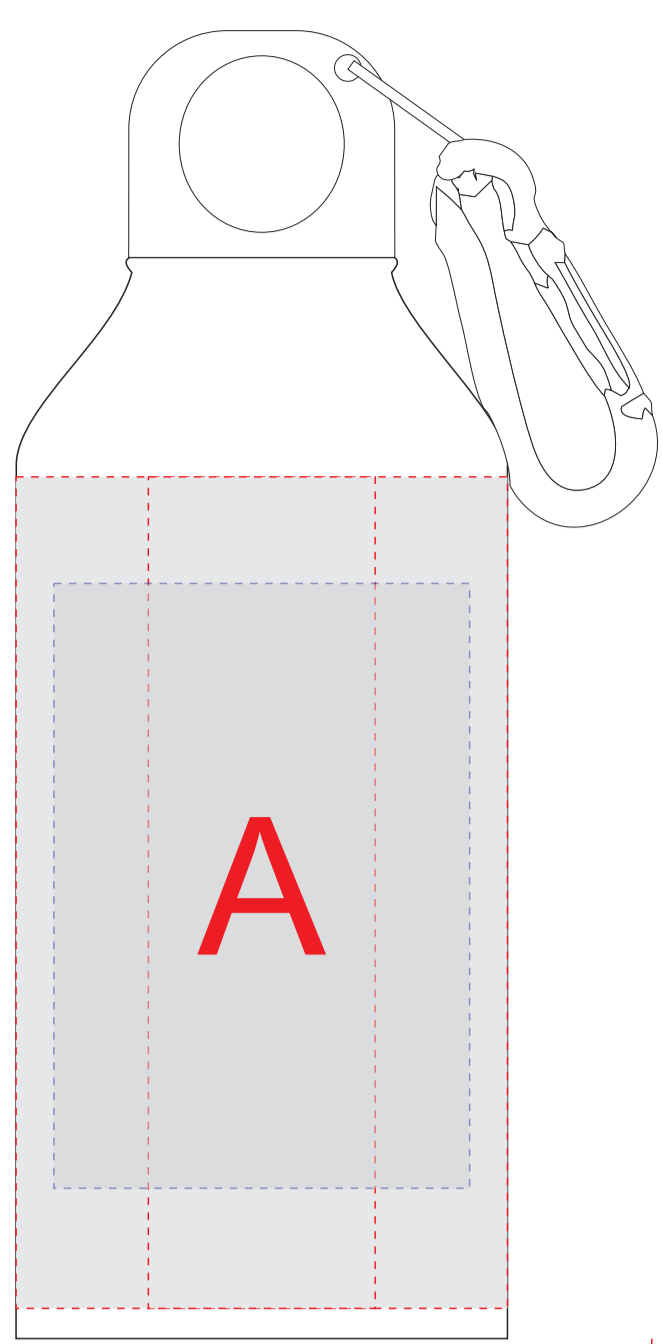

**Внимание!**

Позиционирование крышки и карабина по отношению к логотипу невозможно ввиду технических особенностей изделия и процесса печати. Круговая трафаретная печать и круговая гравировка не стыкуются.

Образец для круговой УФ печати

Образец для круговой гравировки

Образец для круговой трафаретной печати

A	Вид нанесения	Макс площадь (Ш*В)
	Уф-печать	20x105мм
	Круговая уф-печать	195x105мм
	Тампопечать	35x50мм
	Круговая трафаретная печать	195x90мм
	Гравировка	30x100мм
	Гравировка XL (кроме арт.10000202)	55x80мм
	Круговая гравировка	194x99мм