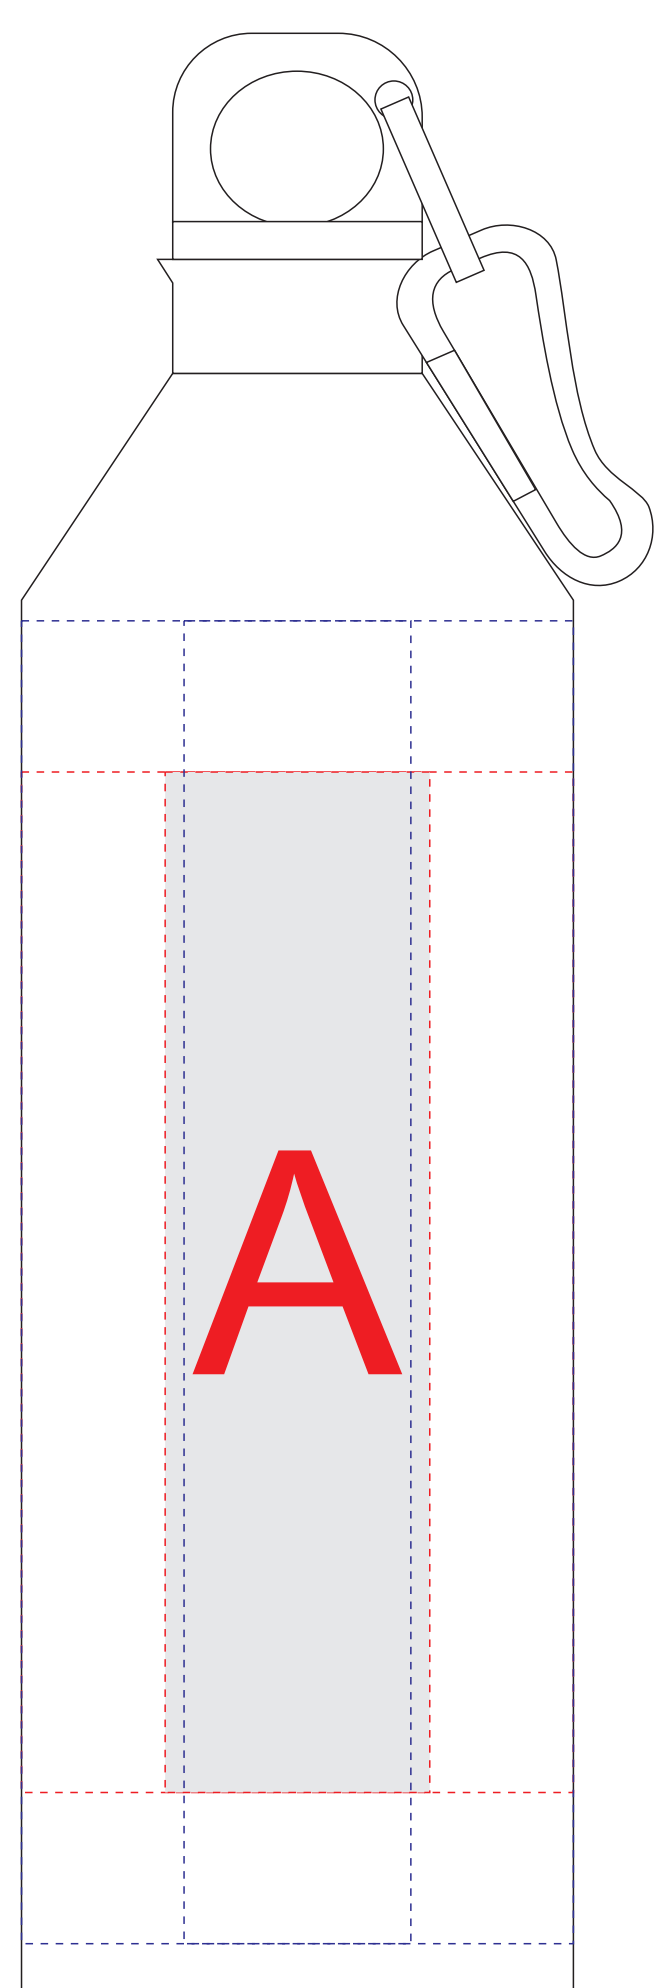

Внимание!

Позиционирование крышки и карабина по отношению к логотипу невозможно ввиду технических особенностей изделия и процесса печати!

Внимание! Круговая гравировка и круговая трафаретная печать не стыкуются.

	Вид нанесения	Макс площадь (Ш*В)
	Тампопечать	35x50мм
	Круговая трафаретная печать	220x135мм
	Гравировка	30x100мм
	Круговая гравировка (для 10029701)	229x99мм
	Круговая гравировка (для всех, кроме 10029701)	229x150мм