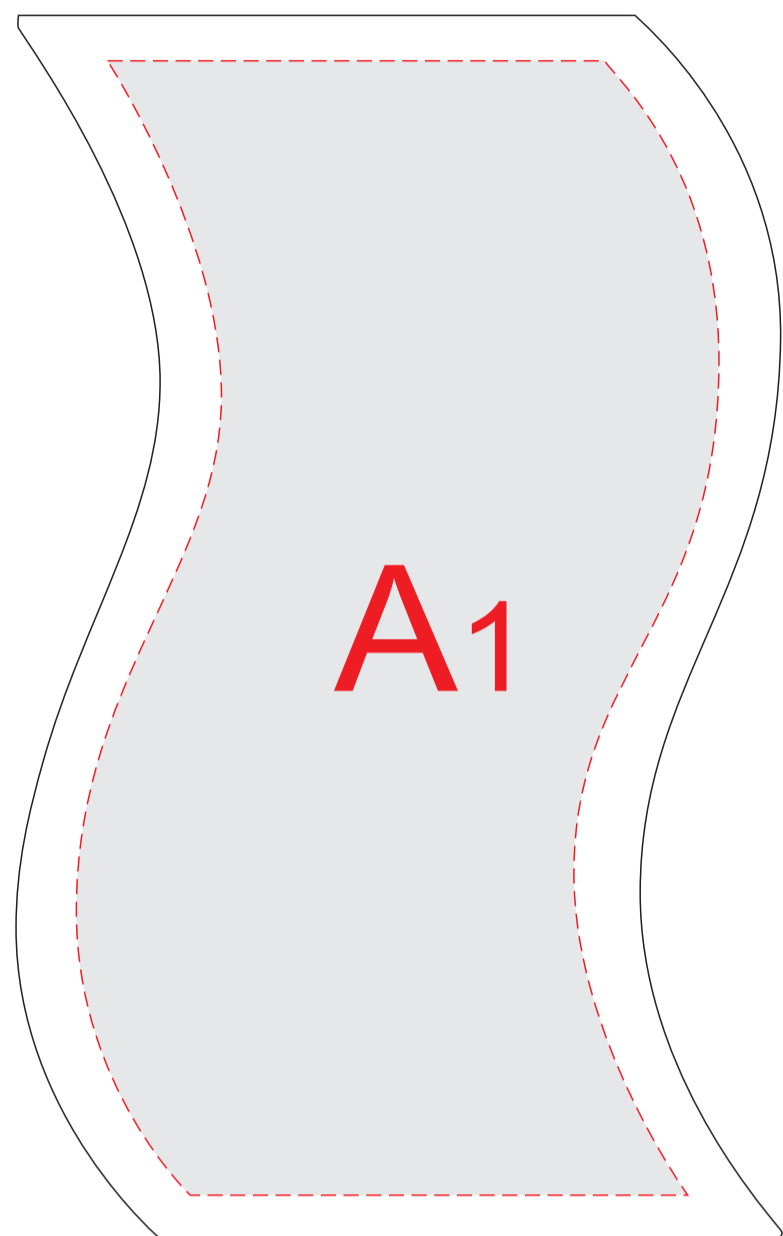

сторона 1

сторона 2

коробка

Внимание! Тампопечать на коробке может быть только черным, серебряным и золотистым цветом. Белый цвет (а так же пантоны) проваливается и мигрирует.

A	Вид нанесения	Макс площадь (Ш*В)
	Гравировка	85x150мм
	Уф-печать	85x150мм
	Тампопечать	45x45мм

B	Вид нанесения	Макс площадь (Ш*В)
	Шильд спектрум	150x85мм
	Тампопечать 1+0	45x45мм
	Тиснение	95x85мм

коробка