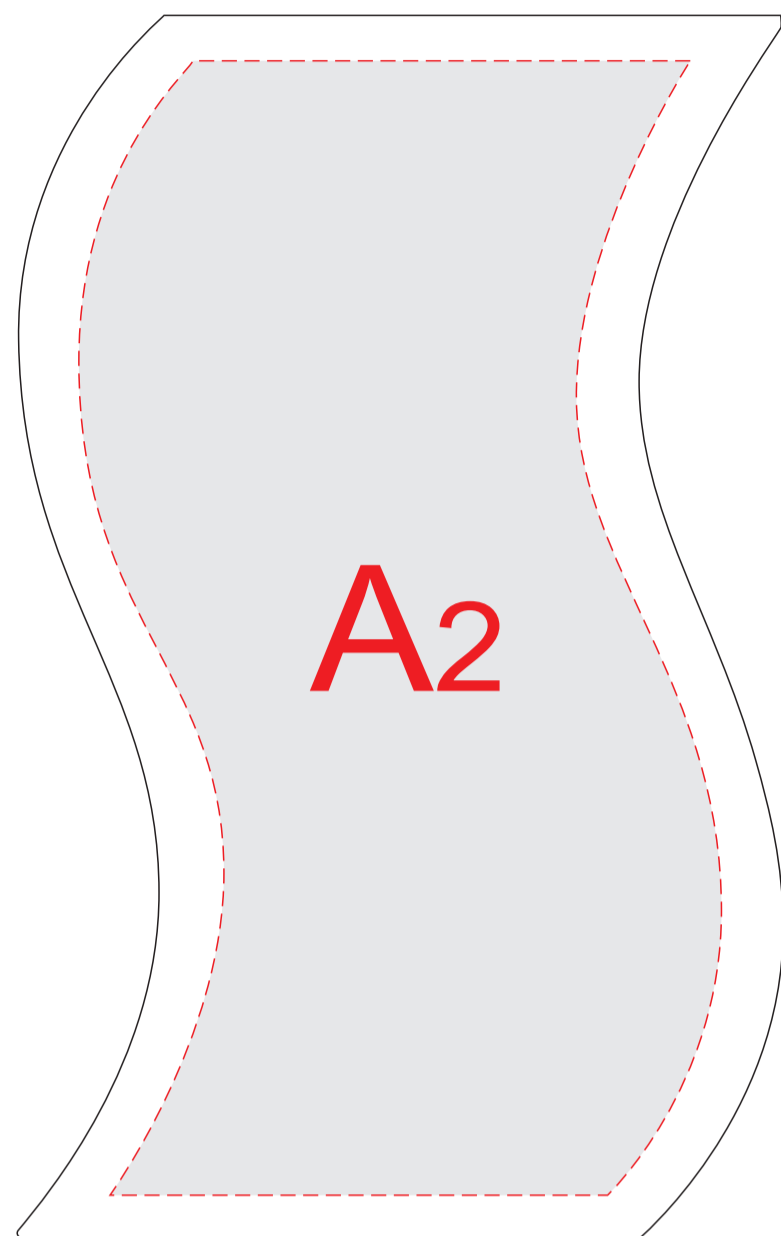

сторона 1

сторона 2

коробка

Внимание! Тампопечать на коробке может быть только черным, серебряным и золотистым цветом. Белый цвет (а так же пантоны) проваливается и мигрирует.

A	Вид нанесения	Макс площадь (Ш*В)
	Гравировка	85x150мм
	Уф-печать	85x150мм
	Тампопечать	45x45мм

B	Вид нанесения	Макс площадь (Ш*В)
	Шильд спектрум	150x85мм
	Тампопечать 1+0	45x45мм
	Тиснение	95x85мм

коробка