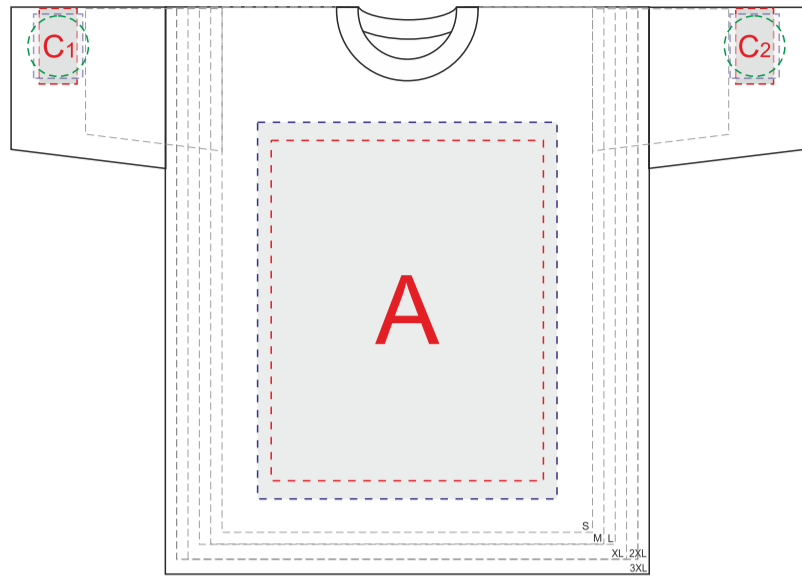

Лицо

Правый бок

Оборот

Левый бок

Внимание: на размерах менее размера L края изображения максимального поля могут уходить в подмышки. Просим учитывать это при расположении макета!

A	Вид нанесения	Макс площадь (Ш*В)
	Трафаретная печать	360x420мм
	Текстильный принтер	396x498мм
Вышивка	250x230мм	

B	Вид нанесения	Макс площадь (Ш*В)
	Трафаретная печать	360x420мм
	Текстильный принтер	396x498мм
Вышивка	250x230мм	

C	Вид нанесения	Макс площадь (Ш*В)
	Трафаретная печать	50x100мм
	Термотрансфер	50x100мм
	Текстильный принтер	85x65мм
Вышивка	80x80мм	

D	Вид нанесения	Макс площадь (Ш*В)
	Текстильный принтер	396x395мм