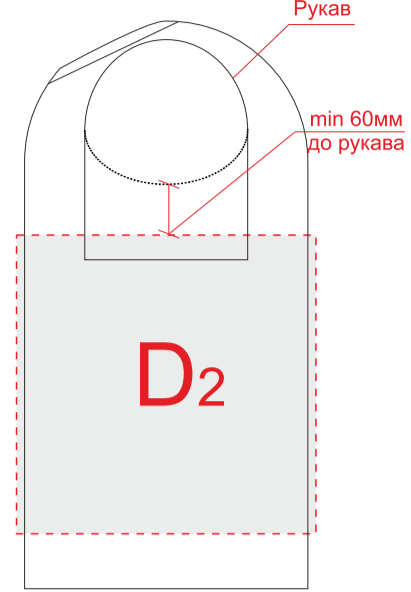

Лицо

Правый бок

Оборот

Левый бок

Внимание: на размерах менее размера L края изображения максимального поля могут уходить в подмышки. Просим учитывать это при расположении макета!

A	Вид нанесения	Макс площадь (Ш*В)
	Трафаретная печать	360x420мм
	Текстильный принтер	396x498мм
Вышивка	250x230мм	

B	Вид нанесения	Макс площадь (Ш*В)
	Трафаретная печать	360x420мм
	Текстильный принтер	396x498мм
Вышивка	250x230мм	

C	Вид нанесения	Макс площадь (Ш*В)
	Трафаретная печать	50x100мм
	Термотрансфер	50x100мм
	Текстильный принтер	85x65мм
Вышивка	80x80мм	

D	Вид нанесения	Макс площадь (Ш*В)
	Текстильный принтер	396x395мм