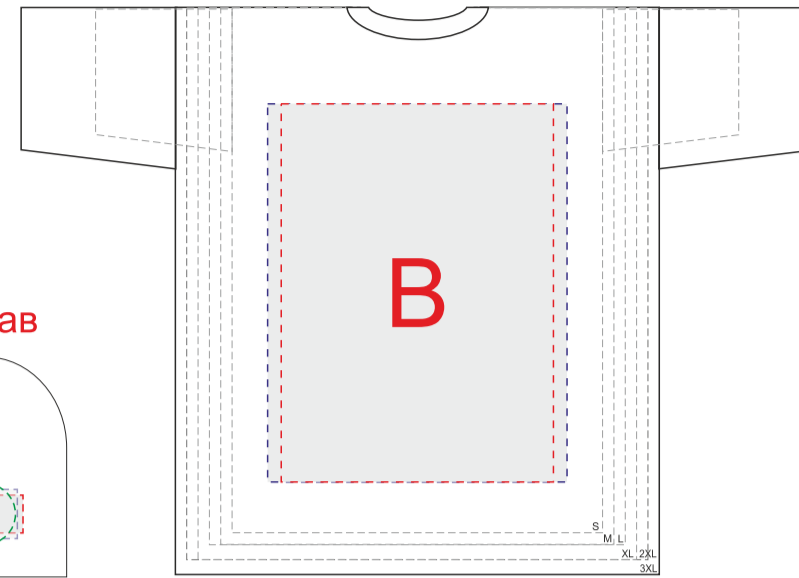

Лицо

Правый бок

Оборот

Левый бок

Внимание: на размерах менее размера L края изображения максимального поля могут уходить в подмышки. Просим учитывать это при расположении макета!

A	Вид нанесения	Макс площадь (Ш*В)
	Трафаретная печать	360x420мм
	Текстильный принтер	396x498мм
Вышивка	250x230мм	

B	Вид нанесения	Макс площадь (Ш*В)
	Трафаретная печать	360x420мм
	Текстильный принтер	396x498мм
Вышивка	250x230мм	

C	Вид нанесения	Макс площадь (Ш*В)
	Трафаретная печать	50x100мм
	Термотрансфер	50x100мм
	Текстильный принтер	85x65мм
Вышивка	80x80мм	

D	Вид нанесения	Макс площадь (Ш*В)
	Текстильный принтер	396x395мм