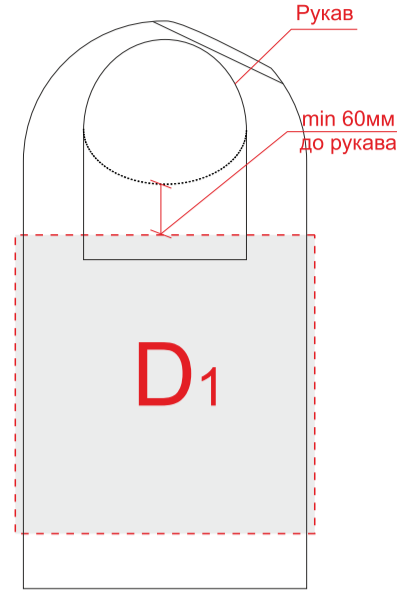

Лицо

Правый бок

Оборот

Левый бок

Внимание: на размерах менее размера L края изображения максимального поля могут уходить в подмышки. Просим учитывать это при расположении макета!

A	Вид нанесения	Макс площадь (Ш*В)
	Трафаретная печать	360x420мм
	Текстильный принтер	396x498мм
Вышивка	250x230мм	

B	Вид нанесения	Макс площадь (Ш*В)
	Трафаретная печать	360x420мм
	Текстильный принтер	396x498мм
Вышивка	250x230мм	

C	Вид нанесения	Макс площадь (Ш*В)
	Трафаретная печать	50x100мм
	Термотрансфер	50x100мм
	Текстильный принтер	85x65мм
Вышивка	80x80мм	

D	Вид нанесения	Макс площадь (Ш*В)
	Текстильный принтер	396x395мм