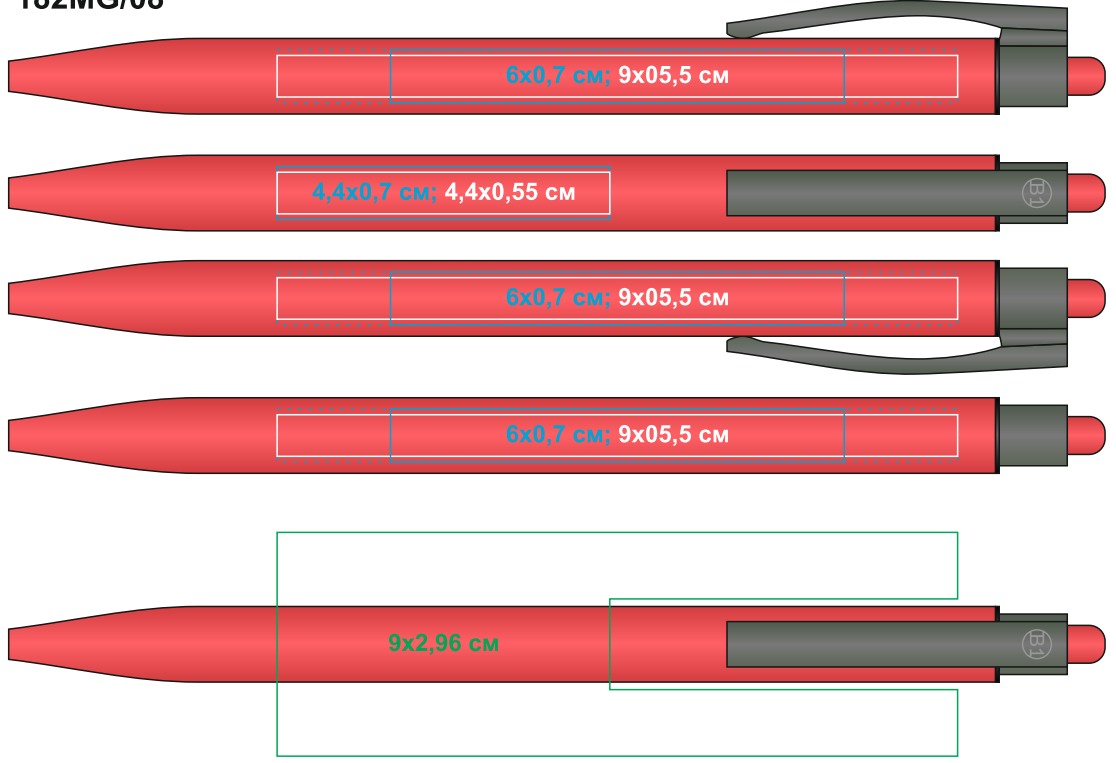

ELLE SOFT, ручка шариковая, оранжевый, металл, синие чернила арт. 182MG

Метод нанесения: тампопечать в 2 цвета включая подложку (для печати более 1 цвета максимальная длина 5,5 см), гравировка, круговая гравировка

182MG/06

182MG/08

182MG/22

182MG/25

182MG/30

182MG/35