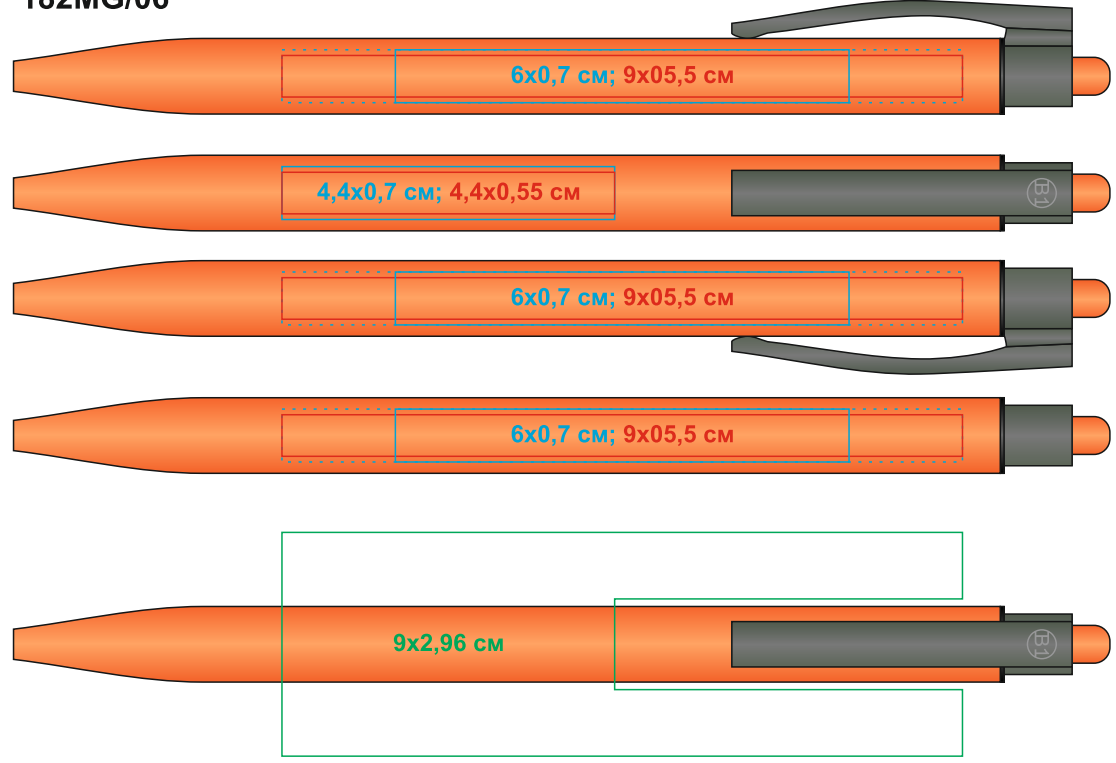

ELLE SOFT, ручка шариковая, оранжевый, металл, синие чернила арт. 182MG

Метод нанесения: тампопечать в 2 цвета включая подложку (для печати более 1 цвета максимальная длина 5,5 см), гравировка, круговая гравировка

182MG/06

182MG/08

182MG/22

182MG/25

182MG/30

182MG/35