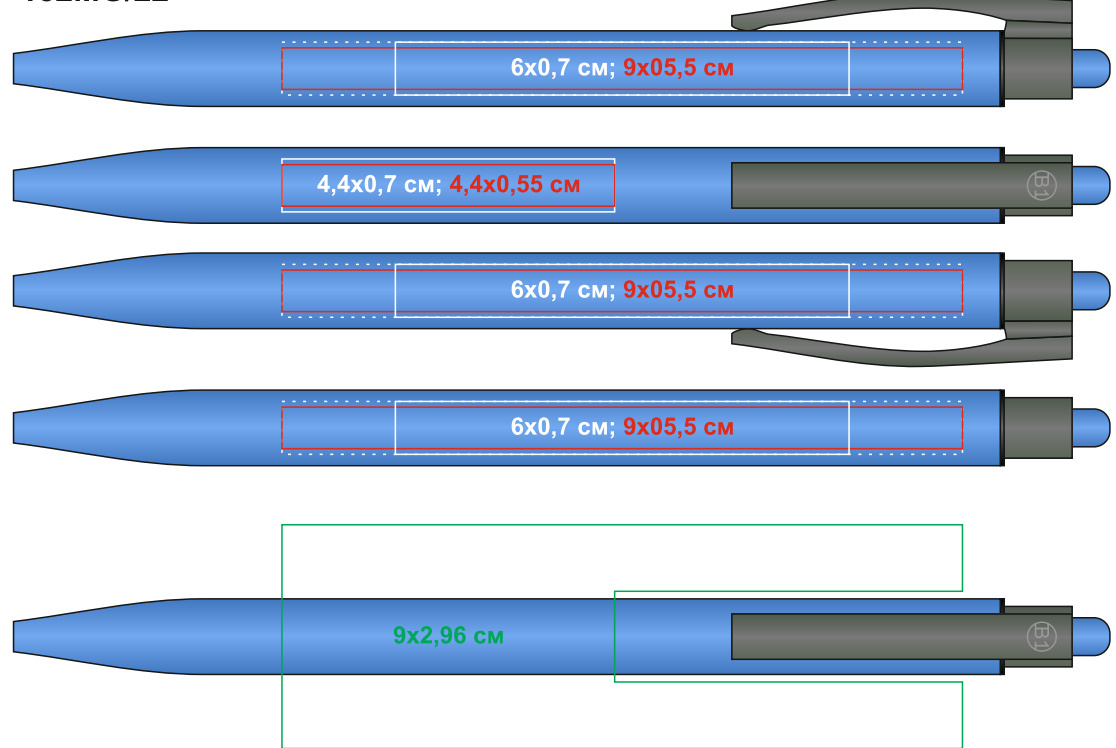

ELLE SOFT, ручка шариковая, оранжевый, металл, синие чернила арт. 182MG

Метод нанесения: тампопечать в 2 цвета включая подложку (для печати более 1 цвета максимальная длина 5,5 см), гравировка, круговая гравировка

182MG/06

182MG/08

182MG/22

182MG/25

182MG/30

182MG/35