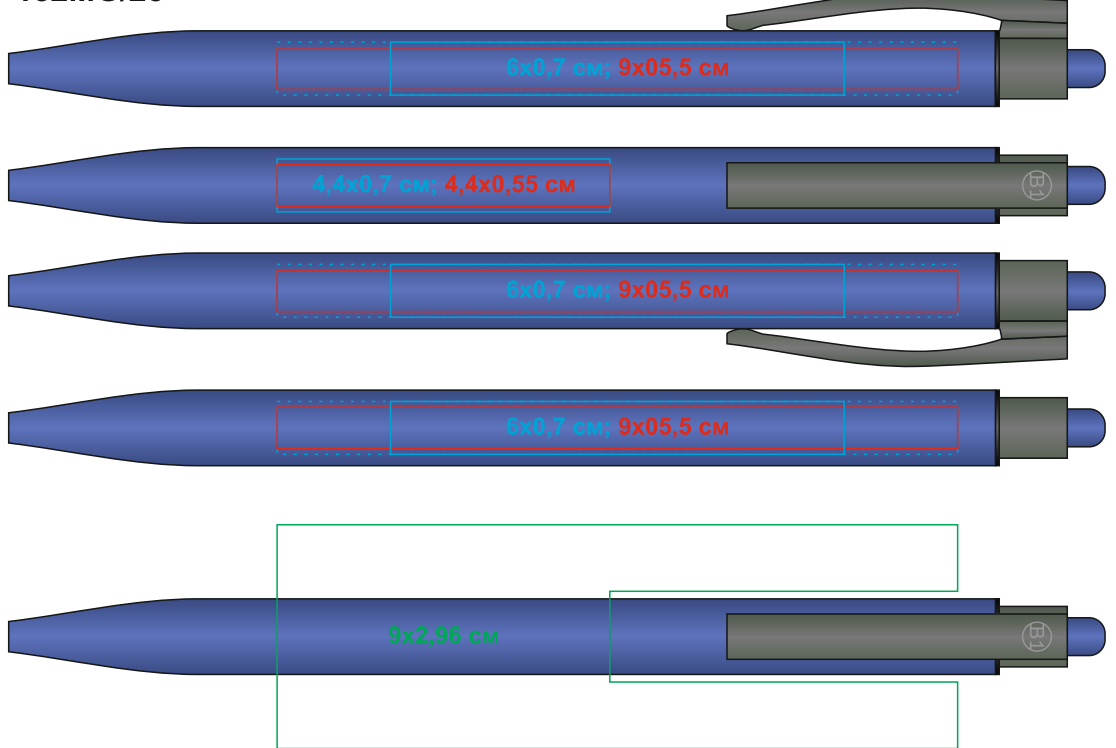

ELLE SOFT, ручка шариковая, оранжевый, металл, синие чернила арт. 182MG

Метод нанесения: тампопечать в 2 цвета включая подложку (для печати более 1 цвета максимальная длина 5,5 см), гравировка, круговая гравировка

182MG/06

182MG/08

182MG/22

182MG/25

182MG/30

182MG/35