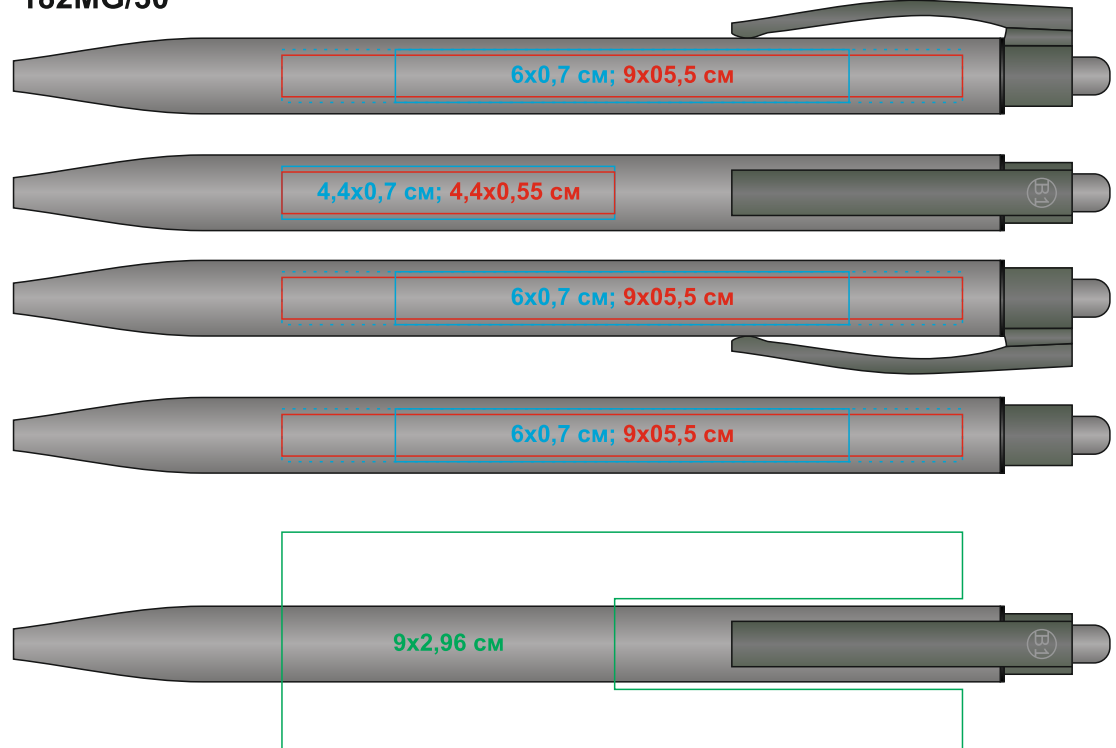

ELLE SOFT, ручка шариковая, оранжевый, металл, синие чернила арт. 182MG

Метод нанесения: тампопечать в 2 цвета включая подложку (для печати более 1 цвета максимальная длина 5,5 см), гравировка, круговая гравировка

182MG/06

182MG/08

182MG/22

182MG/25

182MG/30

182MG/35