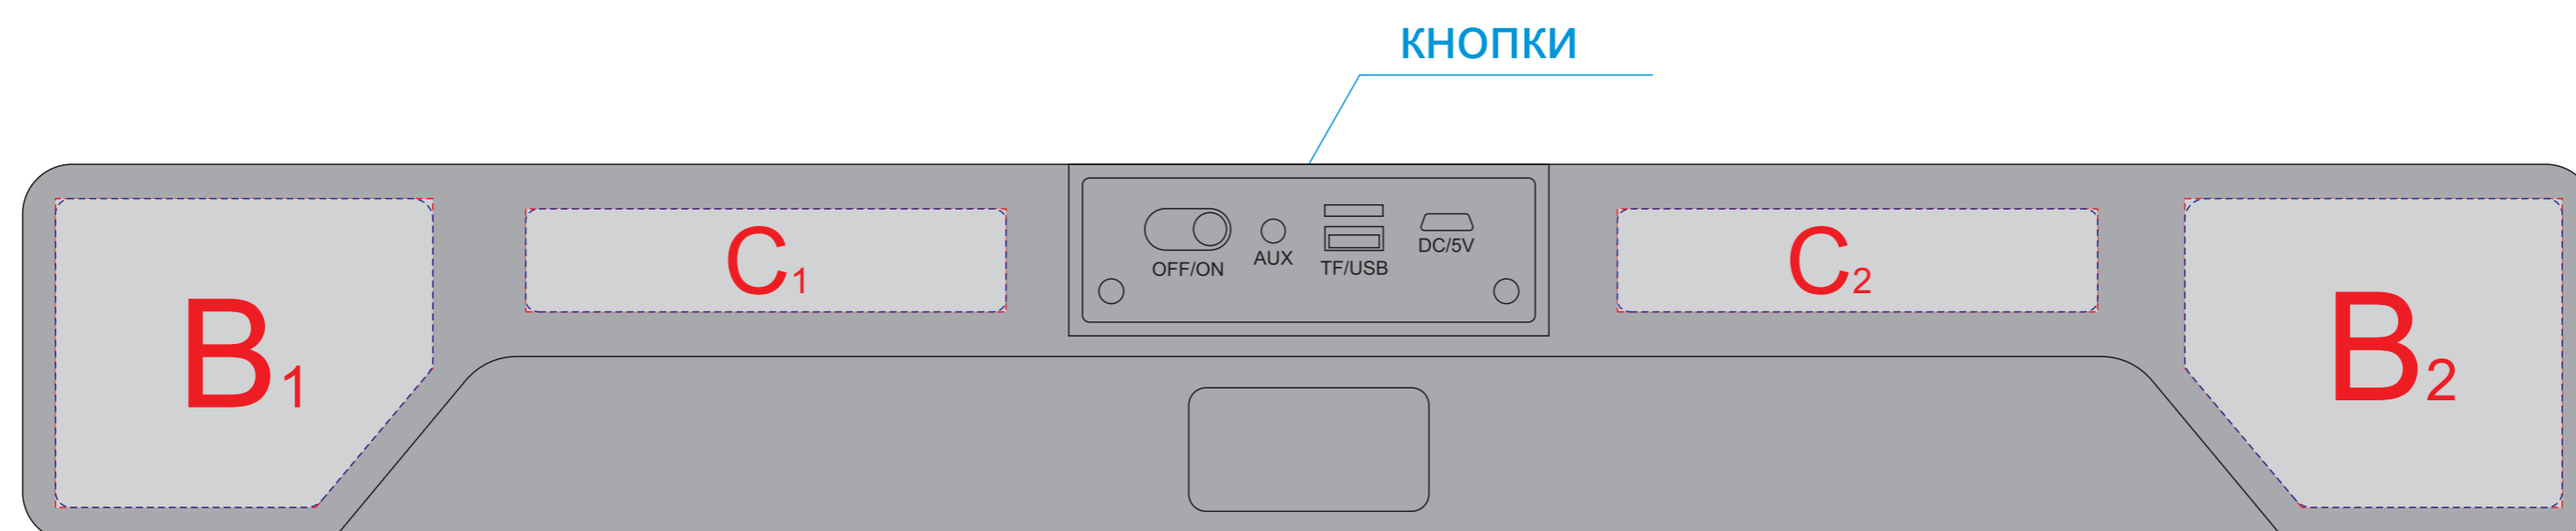

вид сверху

вид спереди

шильд

вид сзади

вид слева

вид справа

A	Вид нанесения	Макс площадь (Ш*В)
	Цифровая печать на белой основе	130x45мм
	Смола	45x45мм
	Шильд спектр	130x45мм

B	Вид нанесения	Макс площадь (Ш*В)
	Цифровая печать на белой основе	55x45мм
	Смола	55x45мм
Шильд спектр	55x45мм	

C	Вид нанесения	Макс площадь (Ш*В)
	Цифровая печать на белой основе	70x15мм
	Смола	45x15мм
Шильд спектр	70x15мм	

D	Вид нанесения	Макс площадь (Ш*В)
	Цифровая печать на белой основе	45x25мм
	Смола	45x25мм
Шильд спектр	45x25мм	

E	Вид нанесения	Макс площадь (Ш*В)
	Смола	33x10мм

F	Вид нанесения	Макс площадь (Ш*В)
	Уф печать	30x7,5мм