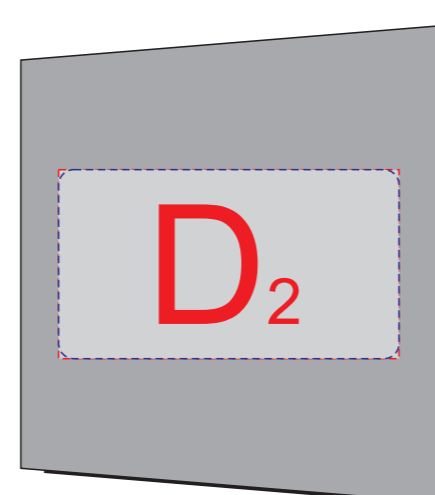

вид сверху

вид спереди

шильд

вид сзади

вид слева

вид справа

A	Вид нанесения	Макс площадь (Ш*В)
	Цифровая печать на белой основе	130x45мм
	Смола	45x45мм
	Шильд спектр	130x45мм

B	Вид нанесения	Макс площадь (Ш*В)
	Цифровая печать на белой основе	55x45мм
	Смола	55x45мм
Шильд спектр	55x45мм	

C	Вид нанесения	Макс площадь (Ш*В)
	Цифровая печать на белой основе	70x15мм
	Смола	45x15мм
Шильд спектр	70x15мм	

D	Вид нанесения	Макс площадь (Ш*В)
	Цифровая печать на белой основе	45x25мм
	Смола	45x25мм
Шильд спектр	45x25мм	

E	Вид нанесения	Макс площадь (Ш*В)
	Смола	33x10мм

F	Вид нанесения	Макс площадь (Ш*В)
	Уф печать	30x7,5мм