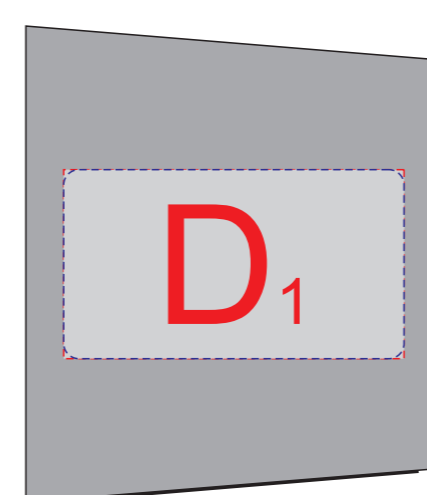

вид сверху

вид спереди

шильд

вид сзади

вид слева

вид справа

A	Вид нанесения	Макс площадь (Ш*В)
	Цифровая печать на белой основе	130x45мм
	Смола	45x45мм
	Шильд спектр	130x45мм

B	Вид нанесения	Макс площадь (Ш*В)
	Цифровая печать на белой основе	55x45мм
	Смола	55x45мм
Шильд спектр	55x45мм	

C	Вид нанесения	Макс площадь (Ш*В)
	Цифровая печать на белой основе	70x15мм
	Смола	45x15мм
Шильд спектр	70x15мм	

D	Вид нанесения	Макс площадь (Ш*В)
	Цифровая печать на белой основе	45x25мм
	Смола	45x25мм
Шильд спектр	45x25мм	

E	Вид нанесения	Макс площадь (Ш*В)
	Смола	33x10мм

F	Вид нанесения	Макс площадь (Ш*В)
	Уф печать	30x7,5мм