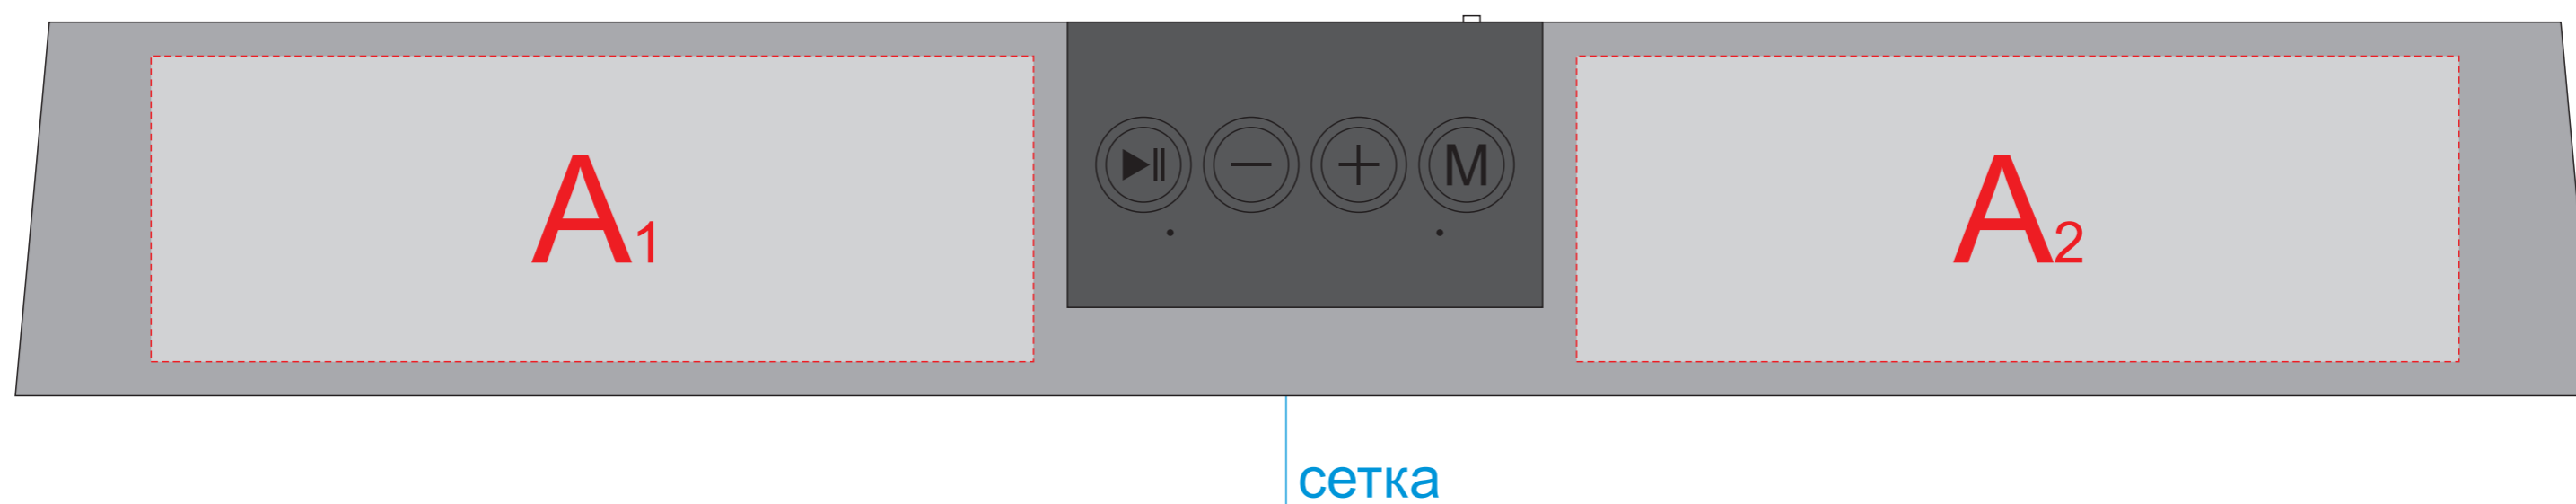

вид сверху

вид спереди

шильд

вид сзади

вид слева

вид справа

A	Вид нанесения	Макс площадь (Ш*В)
	Цифровая печать на белой основе	130x45мм
	Смола	45x45мм
	Шильд спектр	130x45мм

B	Вид нанесения	Макс площадь (Ш*В)
	Цифровая печать на белой основе	55x45мм
	Смола	55x45мм
Шильд спектр	55x45мм	

C	Вид нанесения	Макс площадь (Ш*В)
	Цифровая печать на белой основе	70x15мм
	Смола	45x15мм
Шильд спектр	70x15мм	

D	Вид нанесения	Макс площадь (Ш*В)
	Цифровая печать на белой основе	45x25мм
	Смола	45x25мм
Шильд спектр	45x25мм	

E	Вид нанесения	Макс площадь (Ш*В)
	Смола	33x10мм

F	Вид нанесения	Макс площадь (Ш*В)
	Уф печать	30x7,5мм