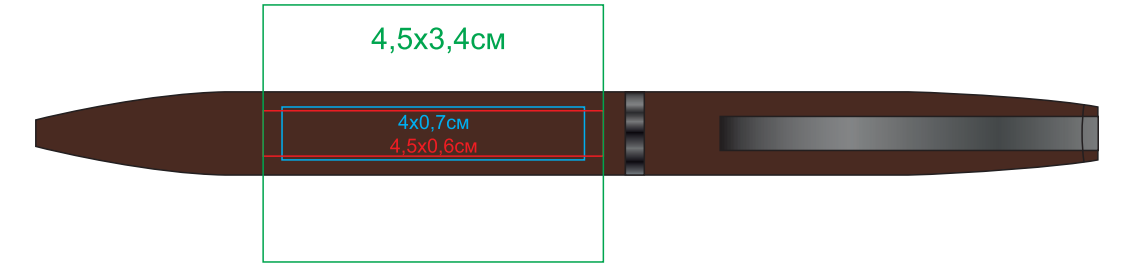

FRANCISCA

Артикул: 11061

Метод: **гравировка**, **тампо** (в 1 крюющий цвет), **круговая гравировка**

11061/17

11061/08

11061/33

11061/26

11061/25

11061/35

11061/47