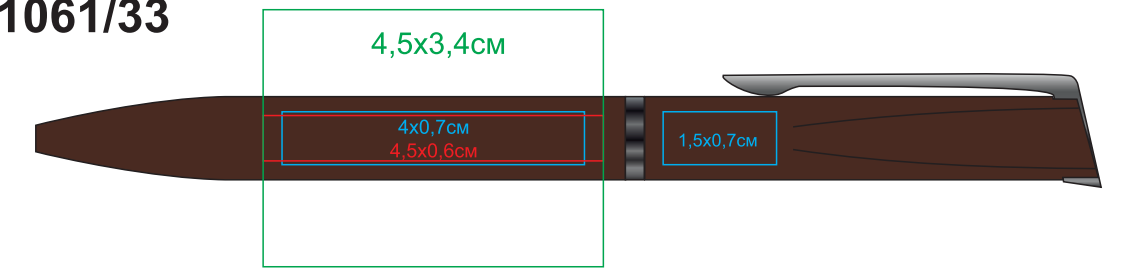

FRANCISCA

Артикул: 11061

Метод: **гравировка**, **тампо** (в 1 крюющий цвет), **круговая гравировка**

11061/17

11061/08

11061/33

11061/26

11061/25

11061/35

11061/47