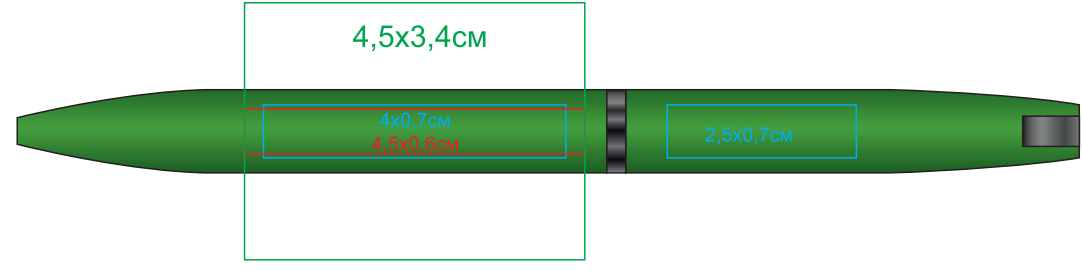

FRANCISCA

Артикул: 11061

Метод: **гравировка**, **тампо** (в 1 крюющий цвет), **круговая гравировка**

11061/17

11061/08

11061/33

11061/26

11061/25

11061/35

11061/47