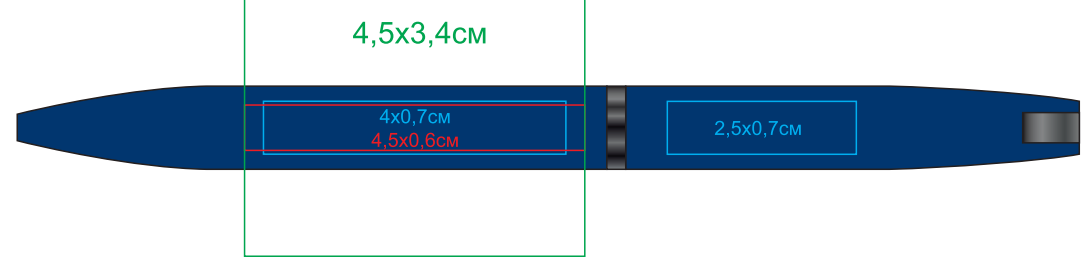

FRANCISCA

Артикул: 11061

Метод: **гравировка**, **тампо** (в 1 крюющий цвет), **круговая гравировка**

11061/17

11061/08

11061/33

11061/26

11061/25

11061/35

11061/47