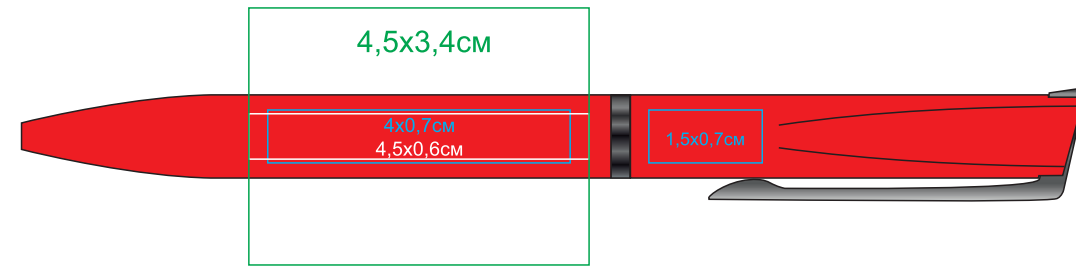

FRANCISCA

Артикул: 11061

Метод: **гравировка**, **тампо** (в 1 крюющий цвет), **круговая гравировка**

11061/17

11061/08

11061/33

11061/26

11061/25