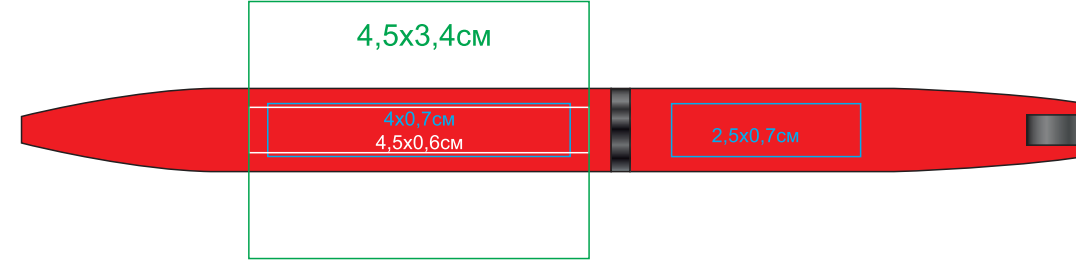

FRANCISCA

Артикул: 11061

Метод: **гравировка**, **тампо** (в 1 крюющий цвет), **круговая гравировка**

11061/17

11061/08

11061/33

11061/26

11061/25