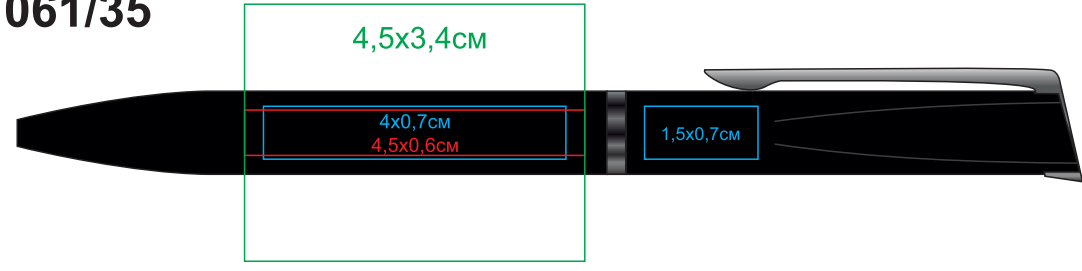

FRANCISCA

Артикул: 11061

Метод: **гравировка**, **тампо** (в 1 крюющий цвет), **круговая гравировка**

11061/17

11061/08

11061/33

11061/26

11061/25

11061/35

11061/47