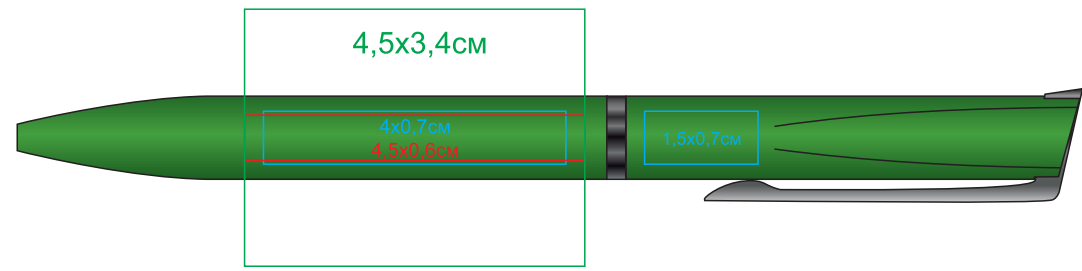

FRANCISCA

Артикул: 11061

Метод: **гравировка**, **тампо** (в 1 крюющий цвет), **круговая гравировка**

11061/17

11061/08

11061/33

11061/26

11061/25

11061/35

11061/47