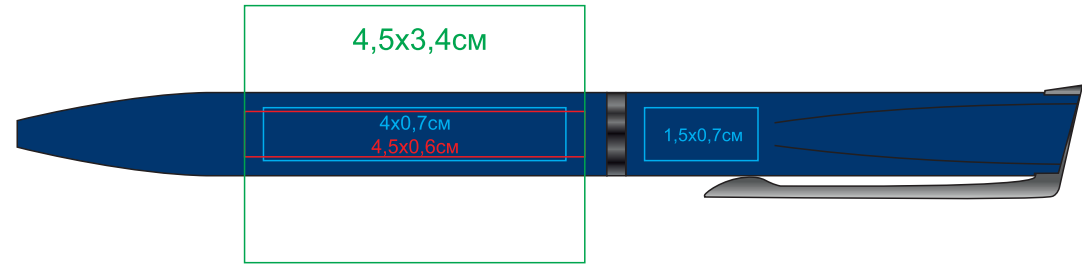

FRANCISCA

Артикул: 11061

Метод: **гравировка**, **тампо** (в 1 крюющий цвет), **круговая гравировка**

11061/17

11061/08

11061/33

11061/26

11061/25