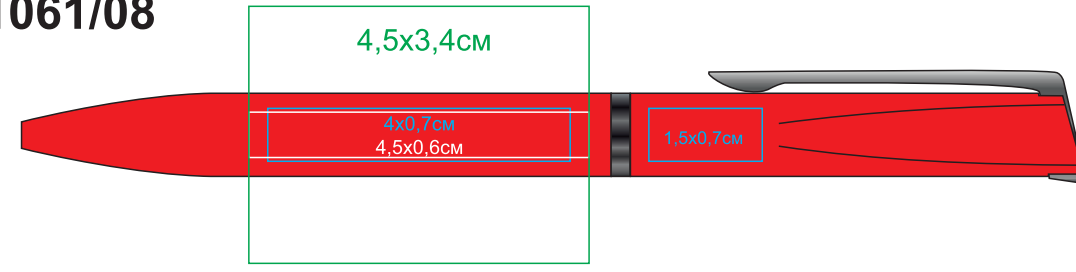

FRANCISCA

Артикул: 11061

Метод: **гравировка**, **тампо** (в 1 крюющий цвет), **круговая гравировка**

11061/17

11061/08

11061/33

11061/26

11061/25