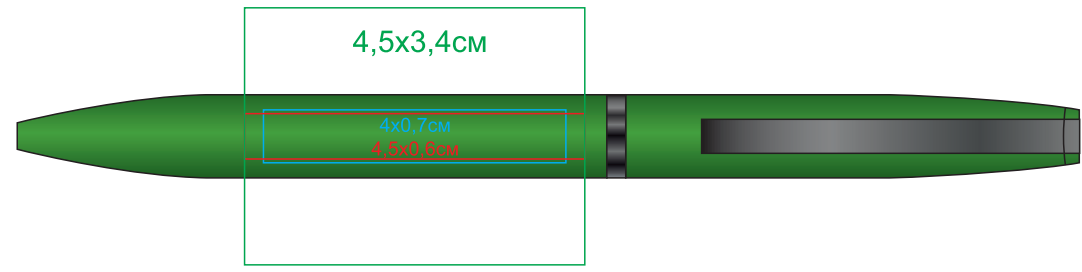

FRANCISCA

Артикул: 11061

Метод: **гравировка**, **тампо** (в 1 крюющий цвет), **круговая гравировка**

11061/17

11061/08

11061/33

11061/26

11061/25

11061/35

11061/47