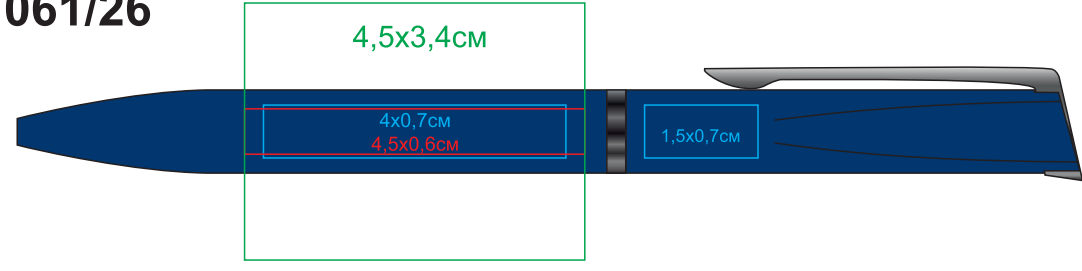

FRANCISCA

Артикул: 11061

Метод: **гравировка**, **тампо** (в 1 крюющий цвет), **круговая гравировка**

11061/17

11061/08

11061/33

11061/26

11061/25

11061/35

11061/47