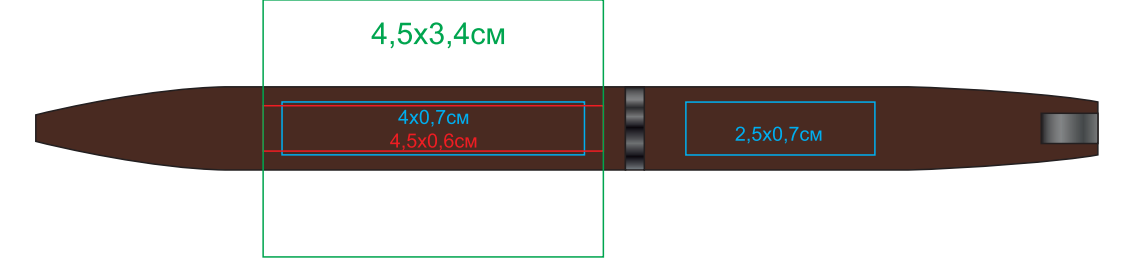

FRANCISCA

Артикул: 11061

Метод: **гравировка**, **тампо** (в 1 крюющий цвет), **круговая гравировка**

11061/17

11061/08

11061/33

11061/26

11061/25

11061/35

11061/47