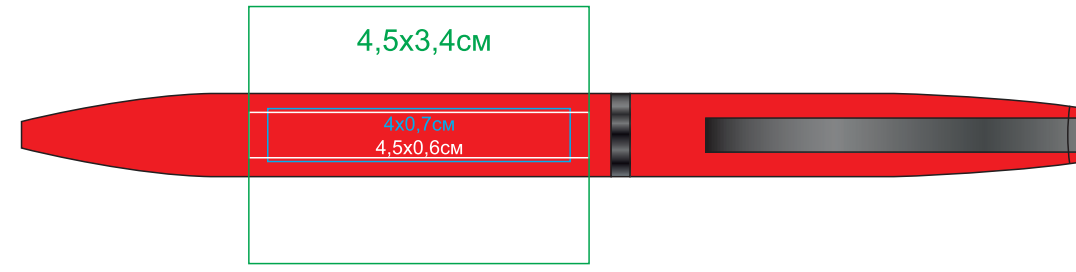

FRANCISCA

Артикул: 11061

Метод: **гравировка**, **тампо** (в 1 крюющий цвет), **круговая гравировка**

11061/17

11061/08

11061/33

11061/26

11061/25

11061/35

11061/47