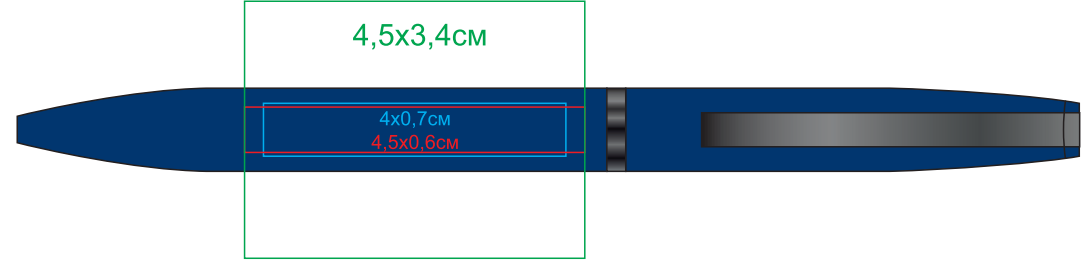

FRANCISCA

Артикул: 11061

Метод: **гравировка**, **тампо** (в 1 крюющий цвет), **круговая гравировка**

11061/17

11061/08

11061/33

11061/26

11061/25

11061/35

11061/47