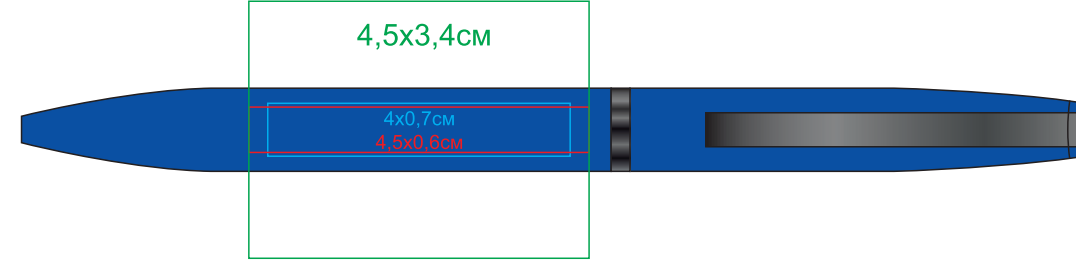

FRANCISCA

Артикул: 11061

Метод: **гравировка**, **тампо** (в 1 крюющий цвет), **круговая гравировка**

11061/17

11061/08

11061/33

11061/26

11061/25

11061/35

11061/47