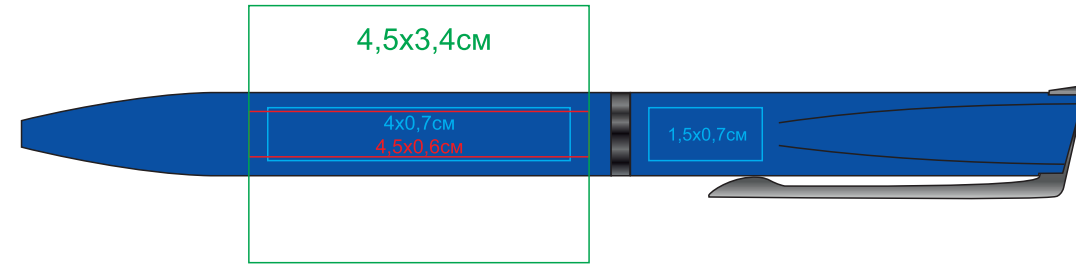

FRANCISCA

Артикул: 11061

Метод: **гравировка**, **тампо** (в 1 крюющий цвет), **круговая гравировка**

11061/17

11061/08

11061/33

11061/26

11061/25

11061/35

11061/47