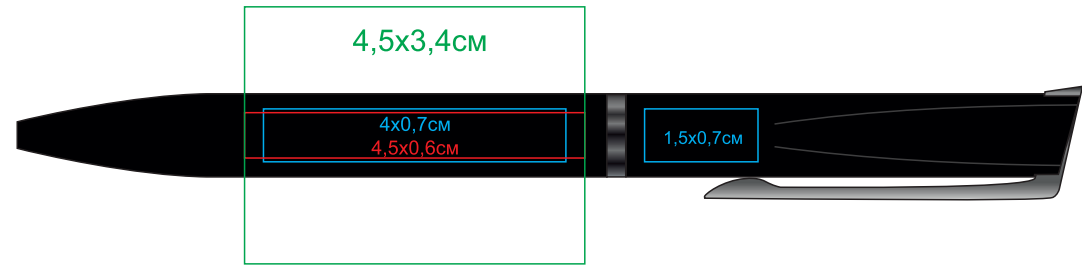

FRANCISCA

Артикул: 11061

Метод: **гравировка**, **тампо** (в 1 крюющий цвет), **круговая гравировка**

11061/17

11061/08

11061/33

11061/26

11061/25

11061/35

11061/47