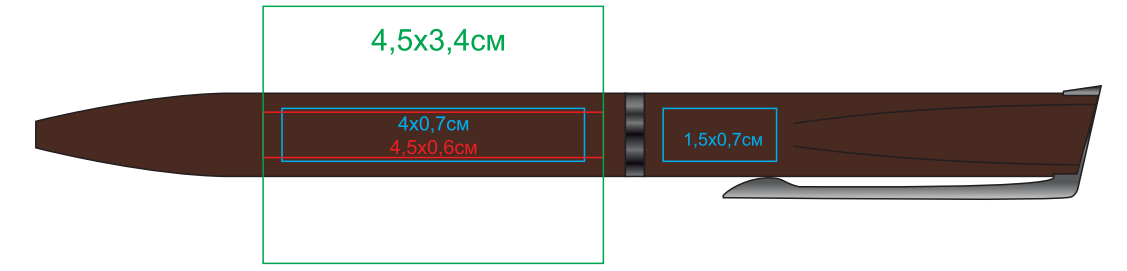

FRANCISCA

Артикул: 11061

Метод: **гравировка**, **тампо** (в 1 крюющий цвет), **круговая гравировка**

11061/17

11061/08

11061/33

11061/26

11061/25

11061/35

11061/47