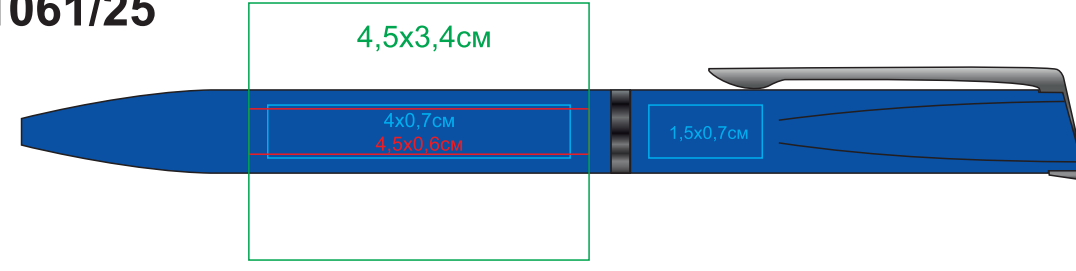

FRANCISCA

Артикул: 11061

Метод: **гравировка**, **тампо** (в 1 крюющий цвет), **круговая гравировка**

11061/17

11061/08

11061/33

11061/26

11061/25

11061/35

11061/47