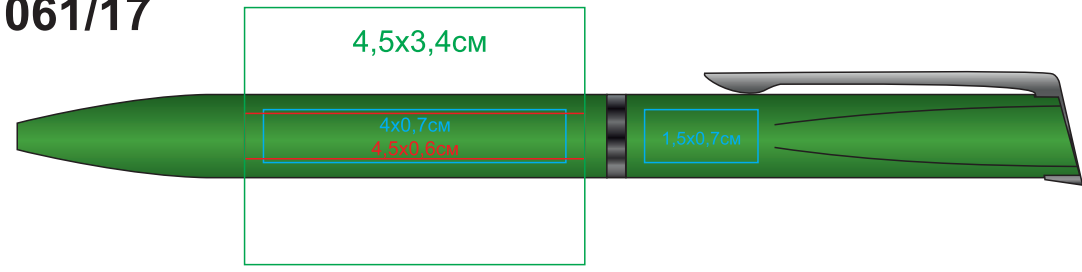

FRANCISCA

Артикул: 11061

Метод: **гравировка**, **тампо** (в 1 крюющий цвет), **круговая гравировка**

11061/17

11061/08

11061/33

11061/26

11061/25

11061/35

11061/47