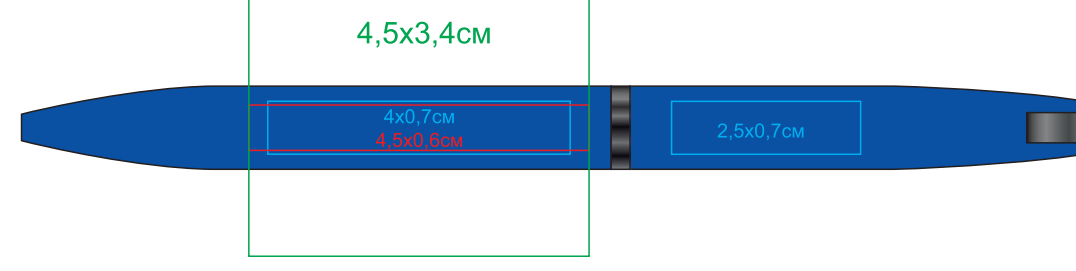

FRANCISCA

Артикул: 11061

Метод: **гравировка**, **тампо** (в 1 крюющий цвет), **круговая гравировка**

11061/17

11061/08

11061/33

11061/26

11061/25

11061/35

11061/47