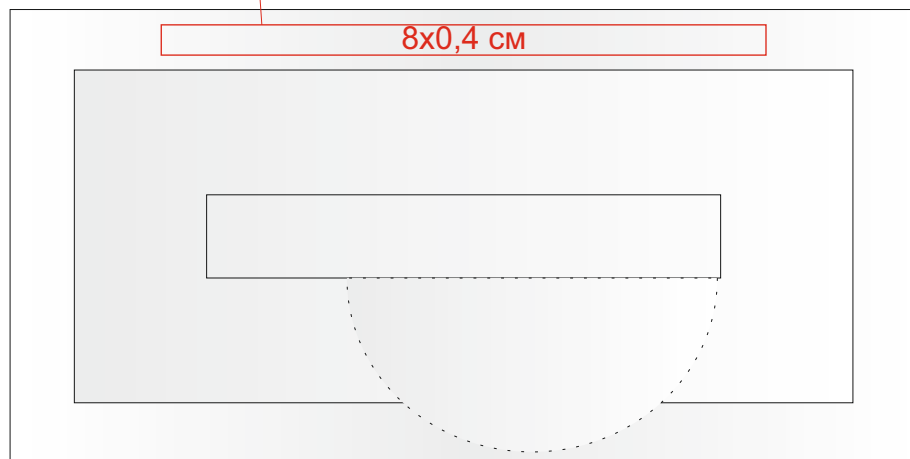

Стела "Планета"; прозрачный арт.3401

Метод нанесения: гравировка

Из-за особенностей материала (стекло) возможны высыпания микрочастиц при гравировке;

Из-за особенностей материала (стекло) возможны высыпания микрочастиц при гравировке;