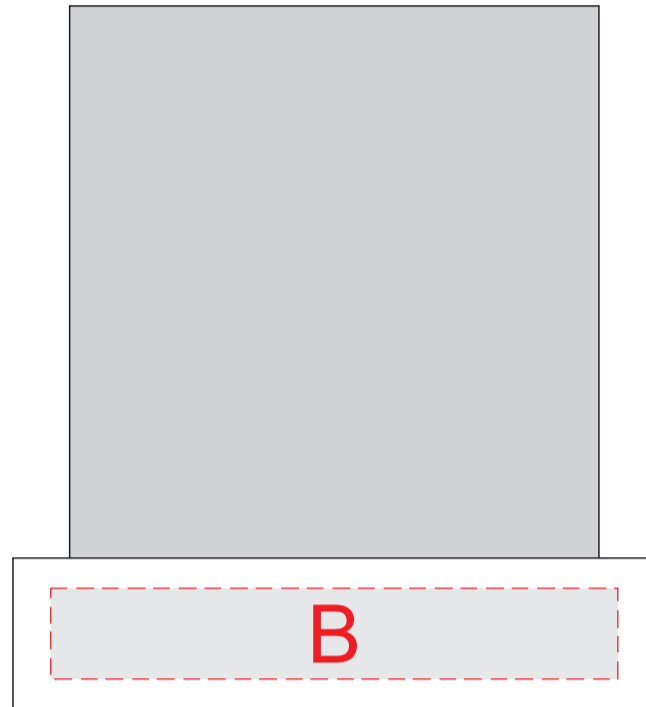

вид сверху

вид спереди

вид снизу

**Внимание!** В связи с особенностями структуры деревянной поверхности гравировка сплошными заливками будет неоднородной.  
 Рекомендуем использовать в дизайне контурную гравировку.  
 При нанесении «тампопечать» может быть непропечатка.

<b>A</b>	Вид нанесения	Макс площадь (Ш*В)
	Гравировка	75x14мм
	Шильд спектрум	75x14мм
	Тампопечать 1+0	45x10мм

<b>C</b>	Вид нанесения	Макс площадь (Ш*В)
	Гравировка	50x50мм
	Тампопечать 1+0	30x30мм

<b>B</b>	Вид нанесения	Макс площадь (Ш*В)
	Гравировка	75x12мм
	Шильд спектрум	75x12мм
	Тампопечать 1+0	45x10мм

<b>D</b>	Вид нанесения	Макс площадь (Ш*В)
	Гравировка	75x110мм
	Тампопечать 1+0	45x45мм