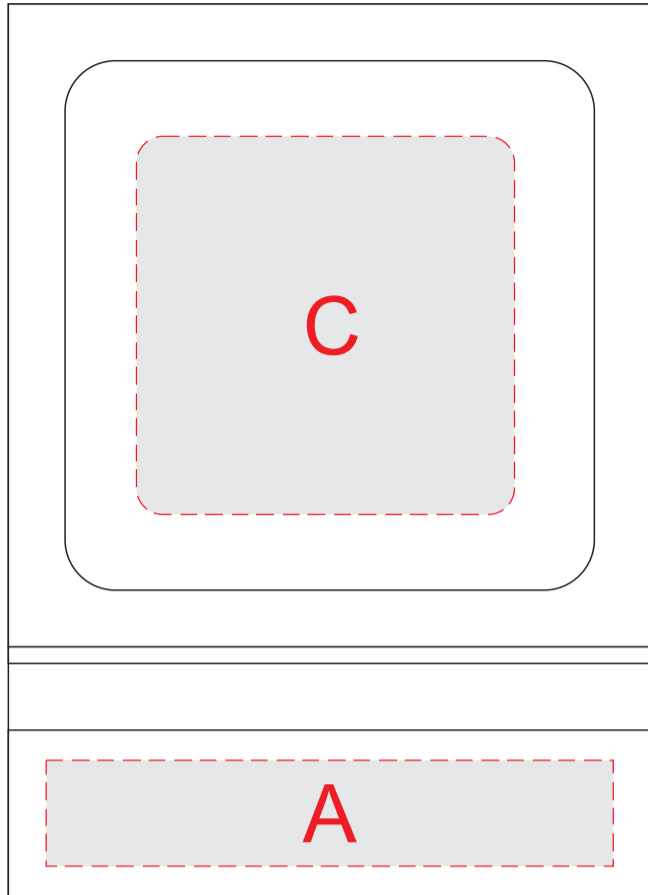

вид сверху

вид спереди

вид снизу

**Внимание!** В связи с особенностями структуры деревянной поверхности гравировка сплошными заливками будет неоднородной.  
 Рекомендуем использовать в дизайне контурную гравировку.  
 При нанесении «тампопечать» может быть непропечатка.

<b>A</b>	Вид нанесения	Макс площадь (Ш*В)
	Гравировка	75x14мм
	Шильд спектрум	75x14мм
	Тампопечать 1+0	45x10мм

<b>C</b>	Вид нанесения	Макс площадь (Ш*В)
	Гравировка	50x50мм
	Тампопечать 1+0	30x30мм

<b>B</b>	Вид нанесения	Макс площадь (Ш*В)
	Гравировка	75x12мм
	Шильд спектрум	75x12мм
	Тампопечать 1+0	45x10мм

<b>D</b>	Вид нанесения	Макс площадь (Ш*В)
	Гравировка	75x110мм
	Тампопечать 1+0	45x45мм