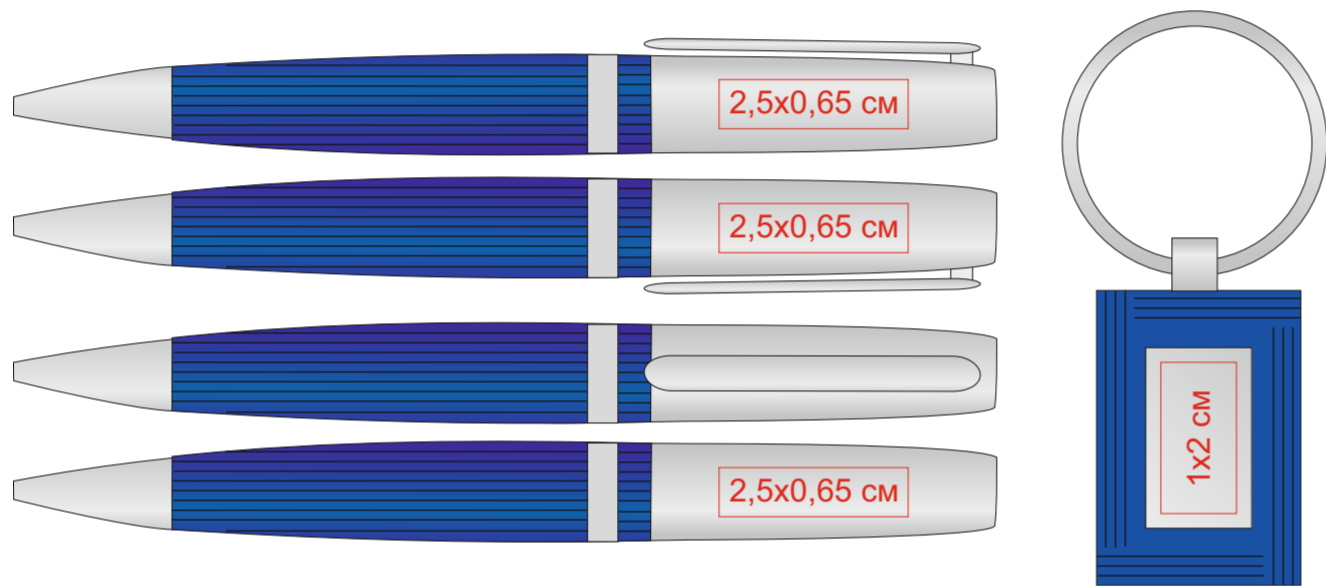

# Набор: авторучка и брелок; металл арт. 1705

Метод нанесения: **гравировка**, гравировка шильда

/24

/26

/35