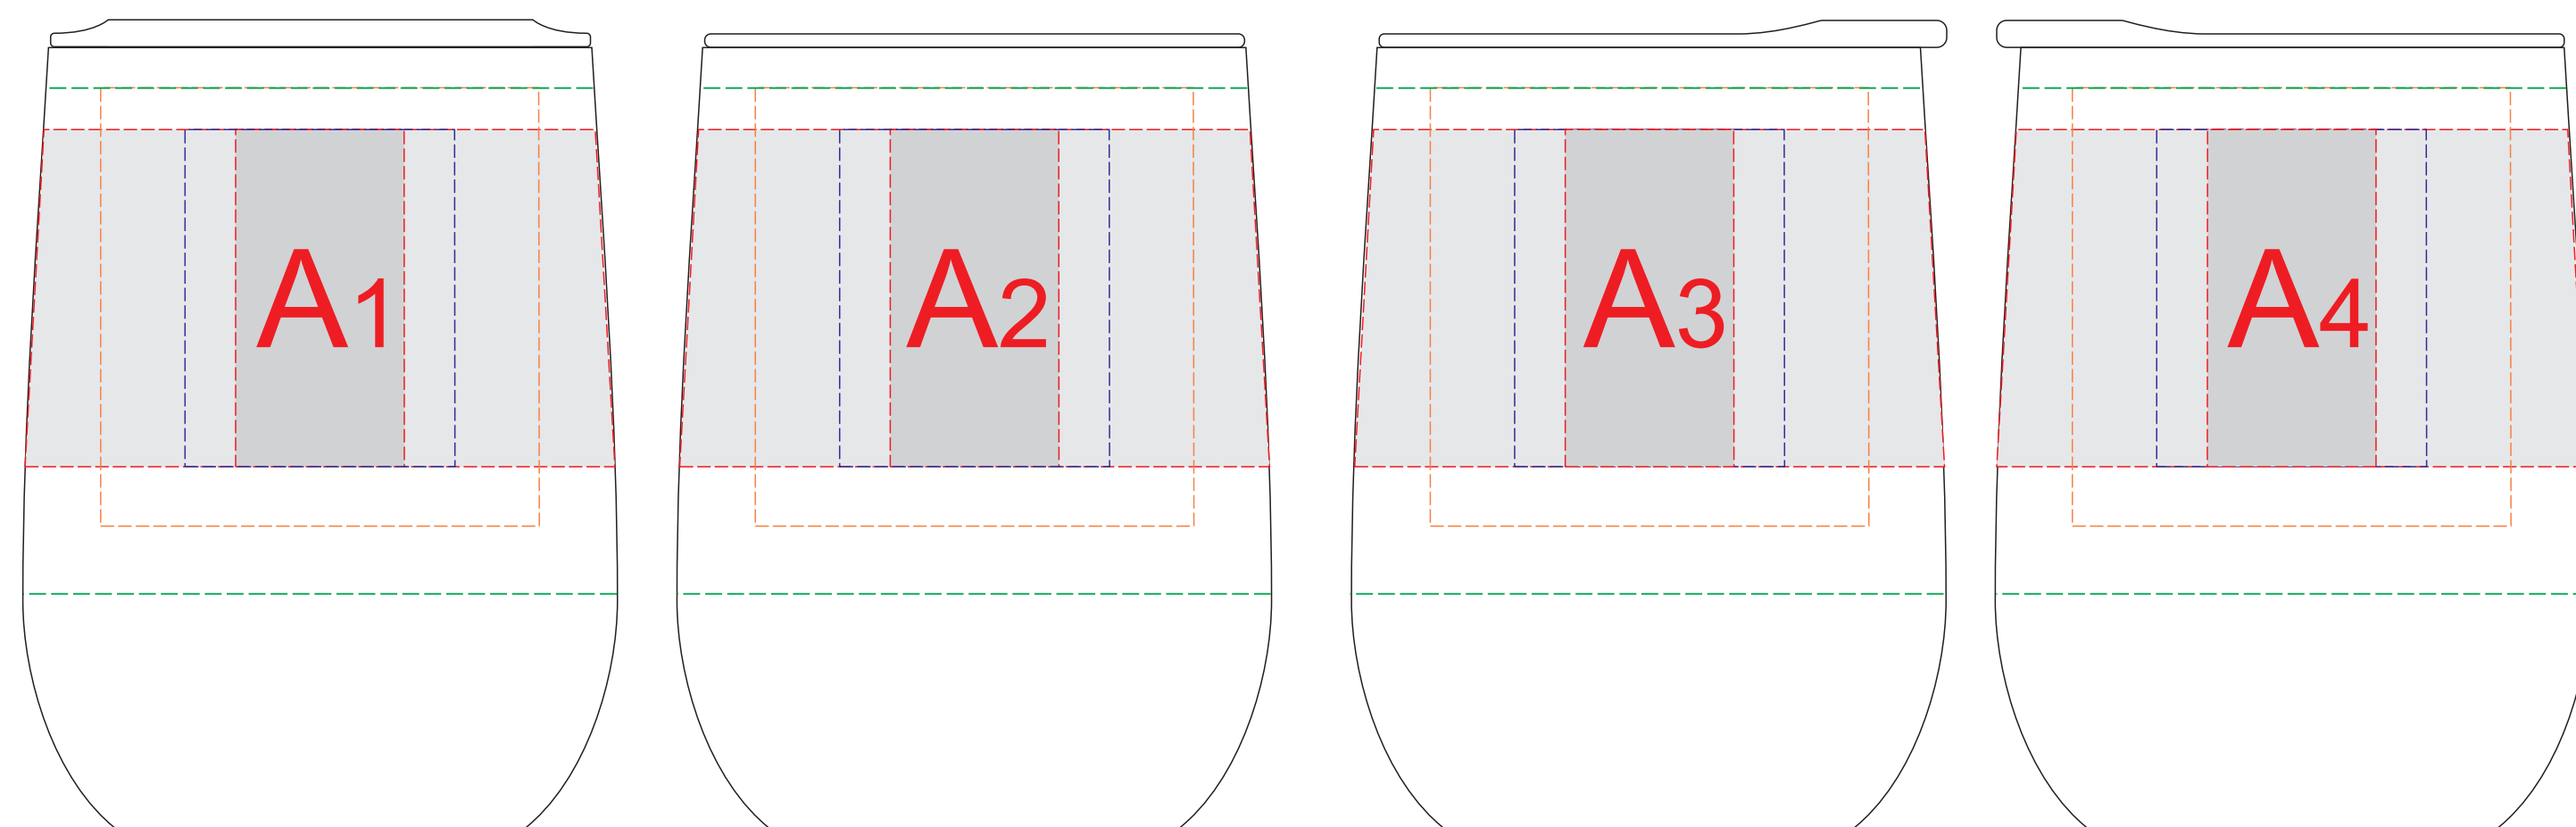

Вид спереди

Вид сзади

Вид слева

Вид справа

Круговая гравировка не стыкуется!

Внимание! При круговой УФ печати позиционирование относительно крышки невозможно!

|          | Вид нанесения                                       | Макс площадь (Ш*В) |
|----------|---|--------------------|
| <b>A</b> | Гравировка (кроме 827107N, 827108N)                 | 25x50мм            |
|          | Гравировка XL (кроме арт. 827100, 827107N, 827108N) | 65x65мм            |
|          | Круговая гравировка (кроме 827107N, 827108N)        | 273x50мм           |
|          | Тампопечать   | 40x50мм            |
|          | Круговая УФ печать (кроме 827107 и 827107N)         | 269,9x75           |