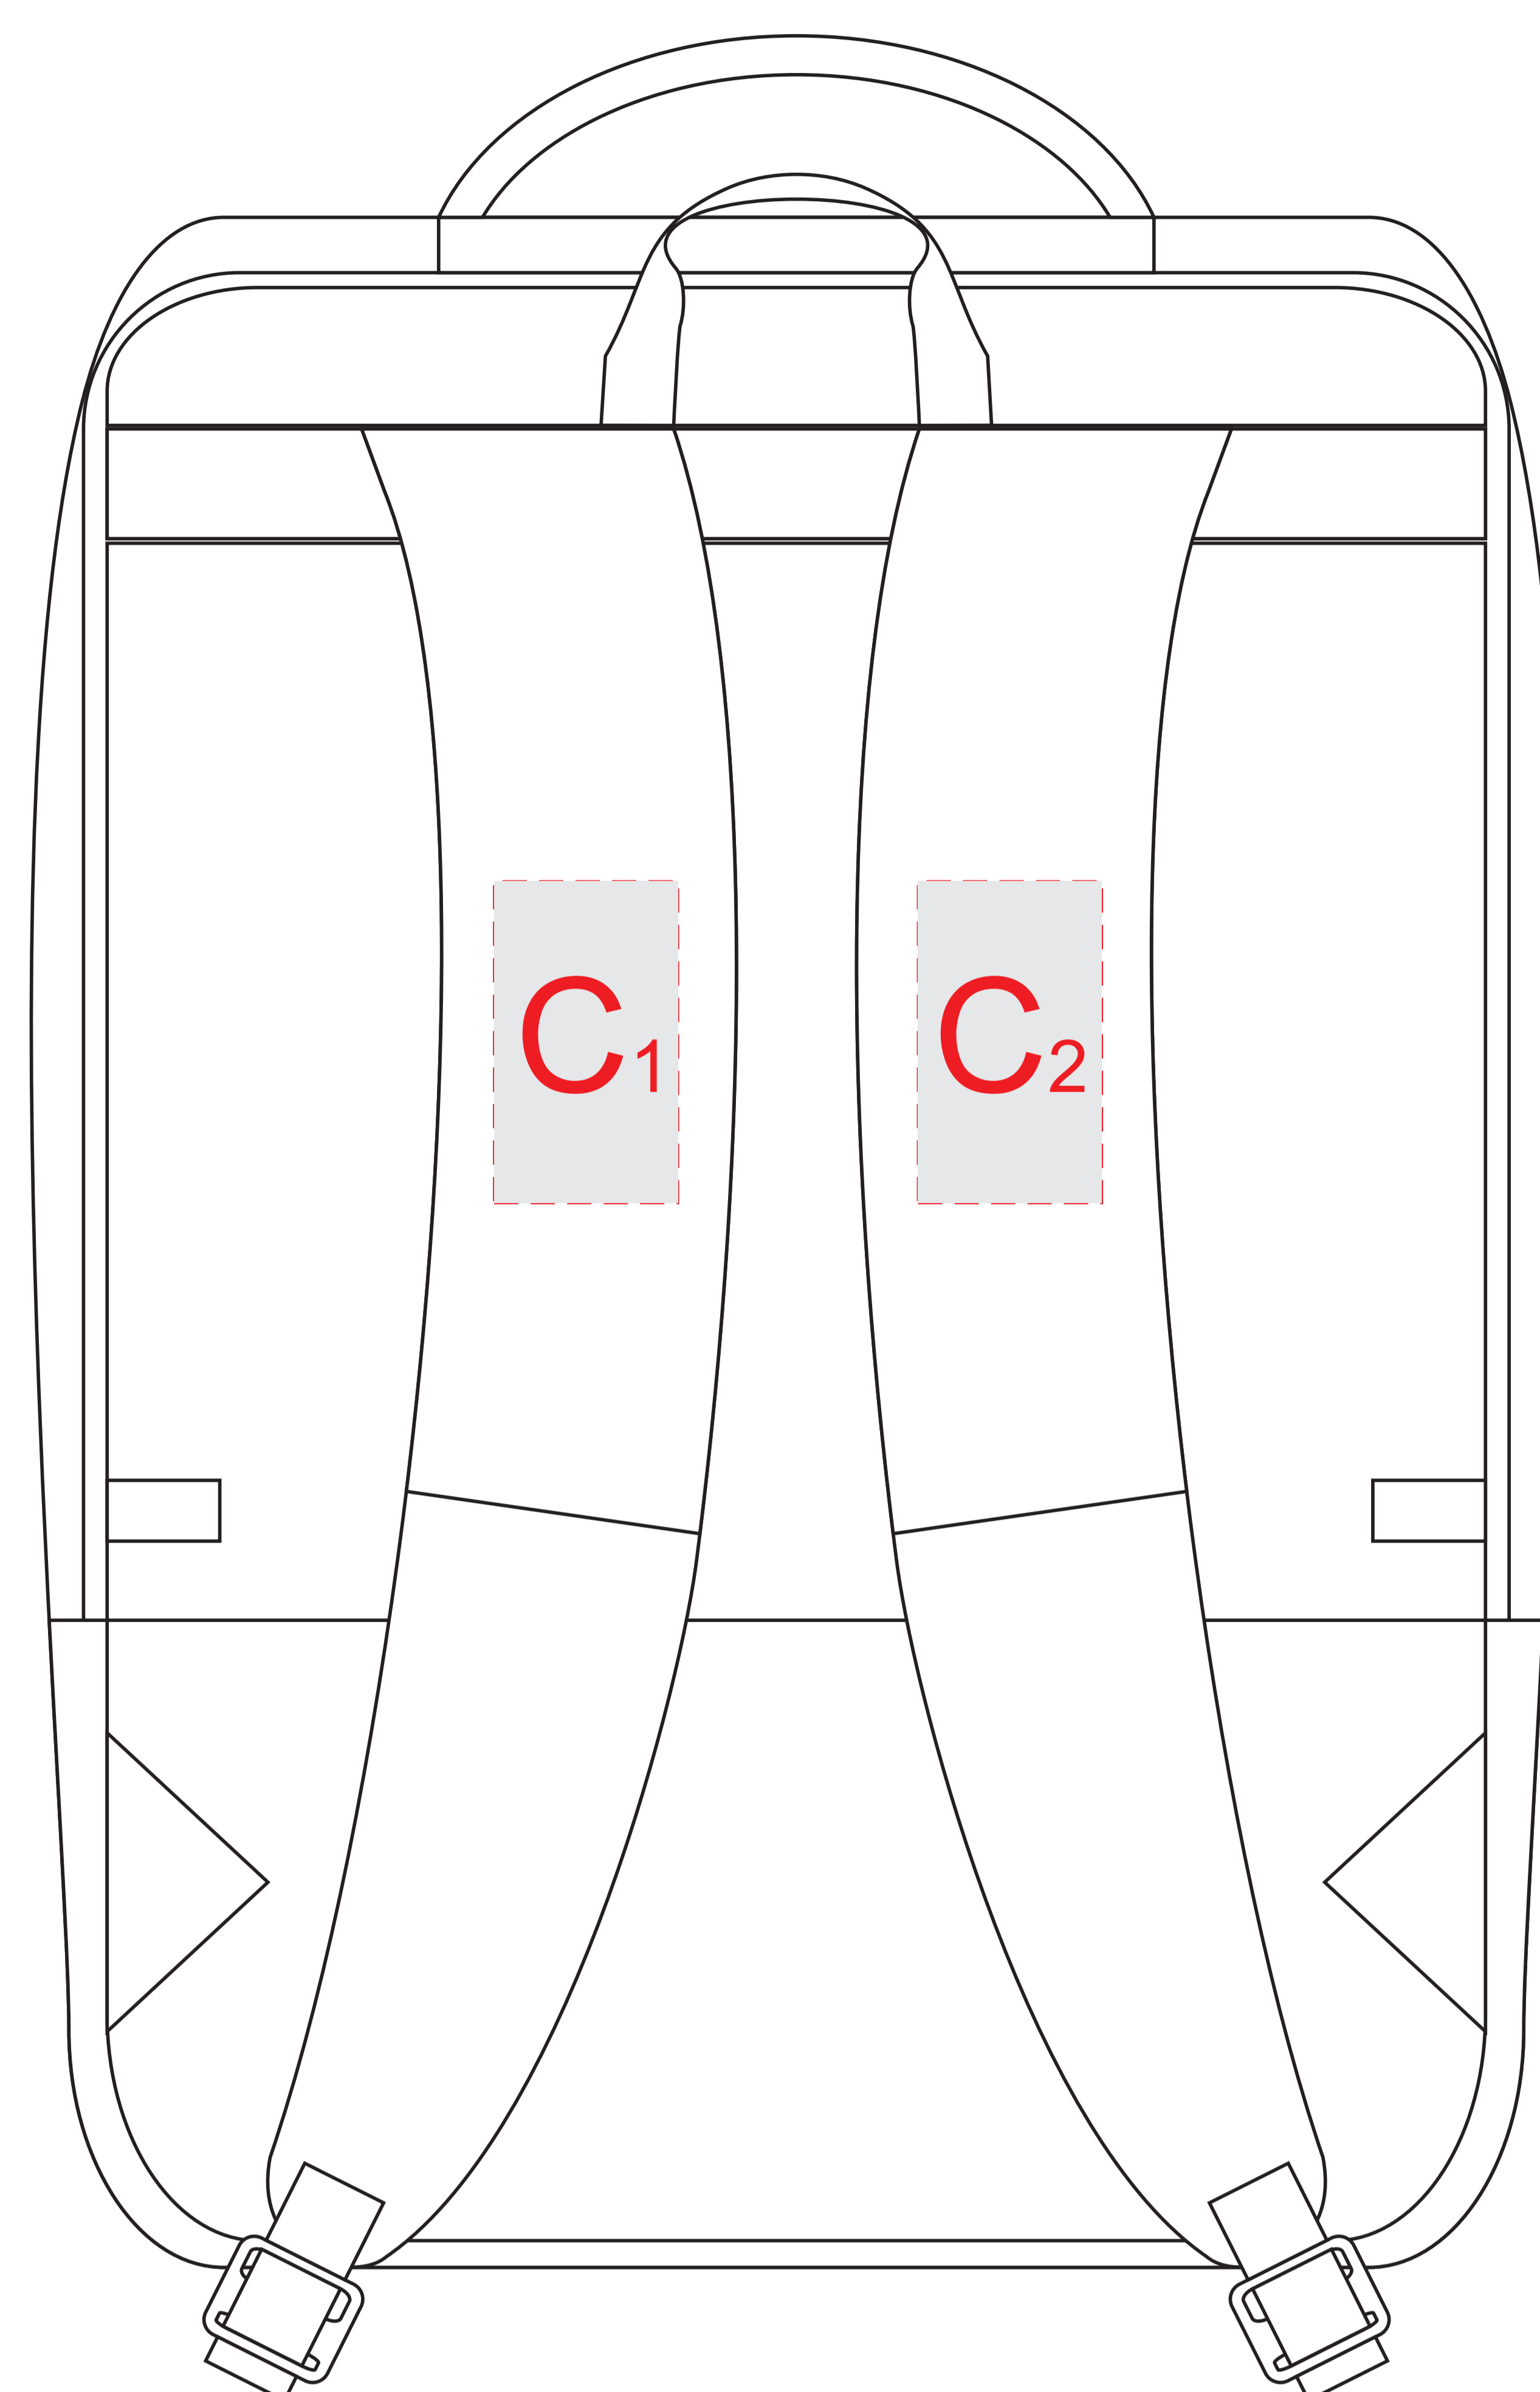

Арт.954418

Лицо

Оборот

A	Вид нанесения	Макс площадь (Ш*В)
	Термотрансфер	150x120мм
B	Вид нанесения	Макс площадь (Ш*В)
	Термотрансфер	230x50мм
C	Вид нанесения	Макс площадь (Ш*В)
	Термотрансфер	40x70мм