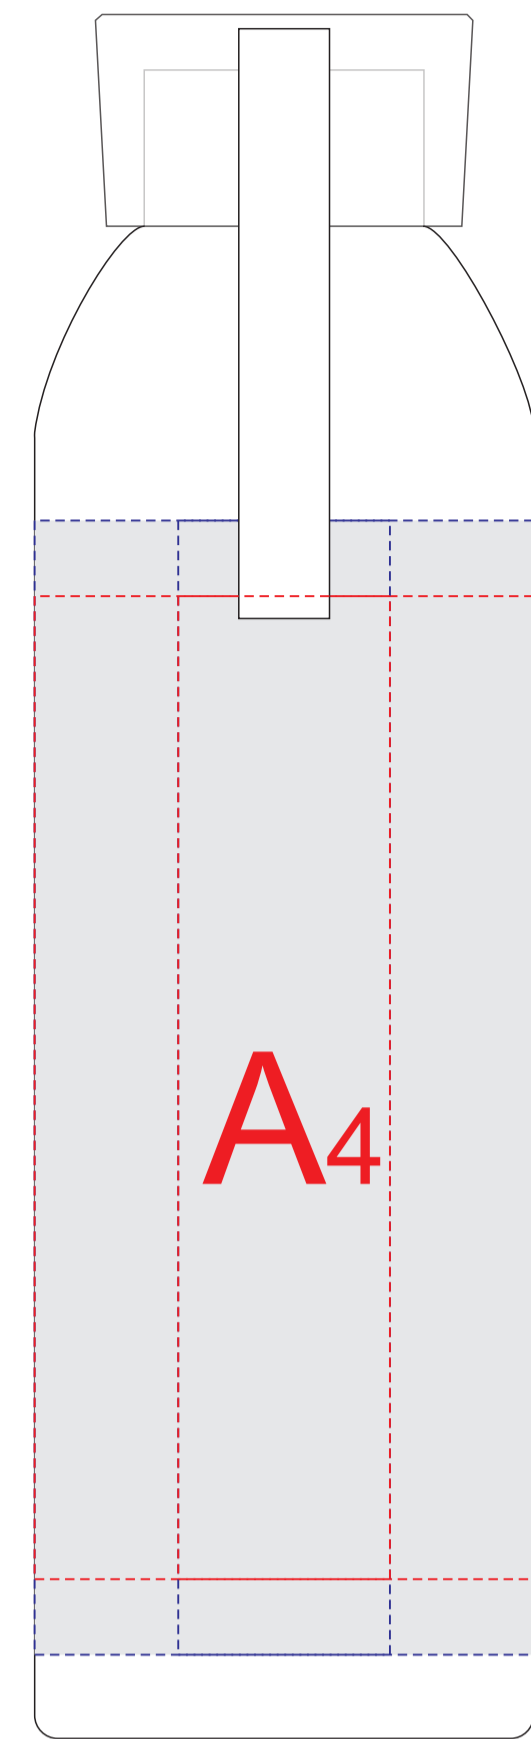

вид слева

вид спереди

вид справа

вид сзади

образец  
для трафаретной печати (1+0)

образец  
для круговой гравировки

	Вид нанесения	Макс площадь (Ш*В)
<b>A</b>	Тампопечать	28x50мм
	Круговая трафаретная печать (1+0)	195x120мм
	Гравировка	28x150мм
	Круговая гравировка	125x70мм