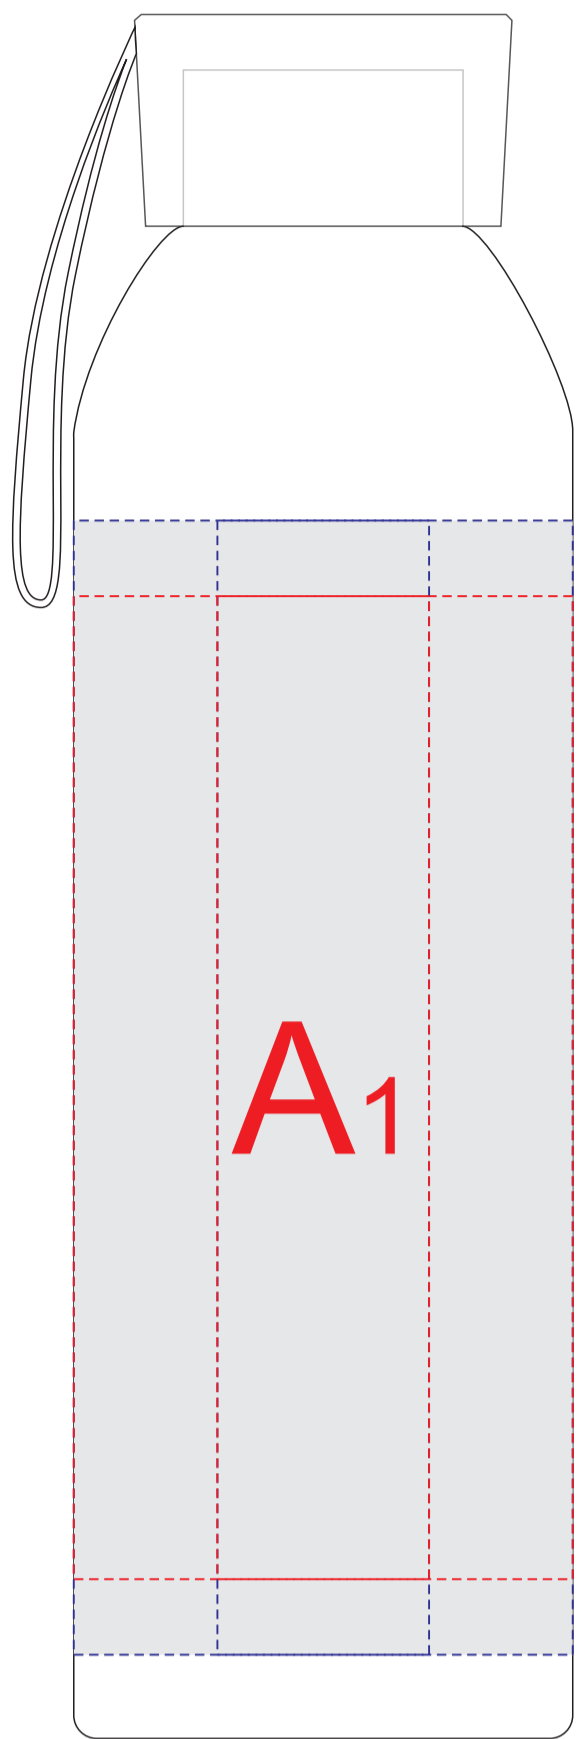

вид слева

вид спереди

вид справа

вид сзади

образец  
для трафаретной печати (1+0)

образец  
для круговой гравировки

	Вид нанесения	Макс площадь (Ш*В)
<b>A</b>	Тампопечать	28x50мм
	Круговая трафаретная печать (1+0)	195x120мм
	Гравировка	28x150мм
	Круговая гравировка	125x70мм