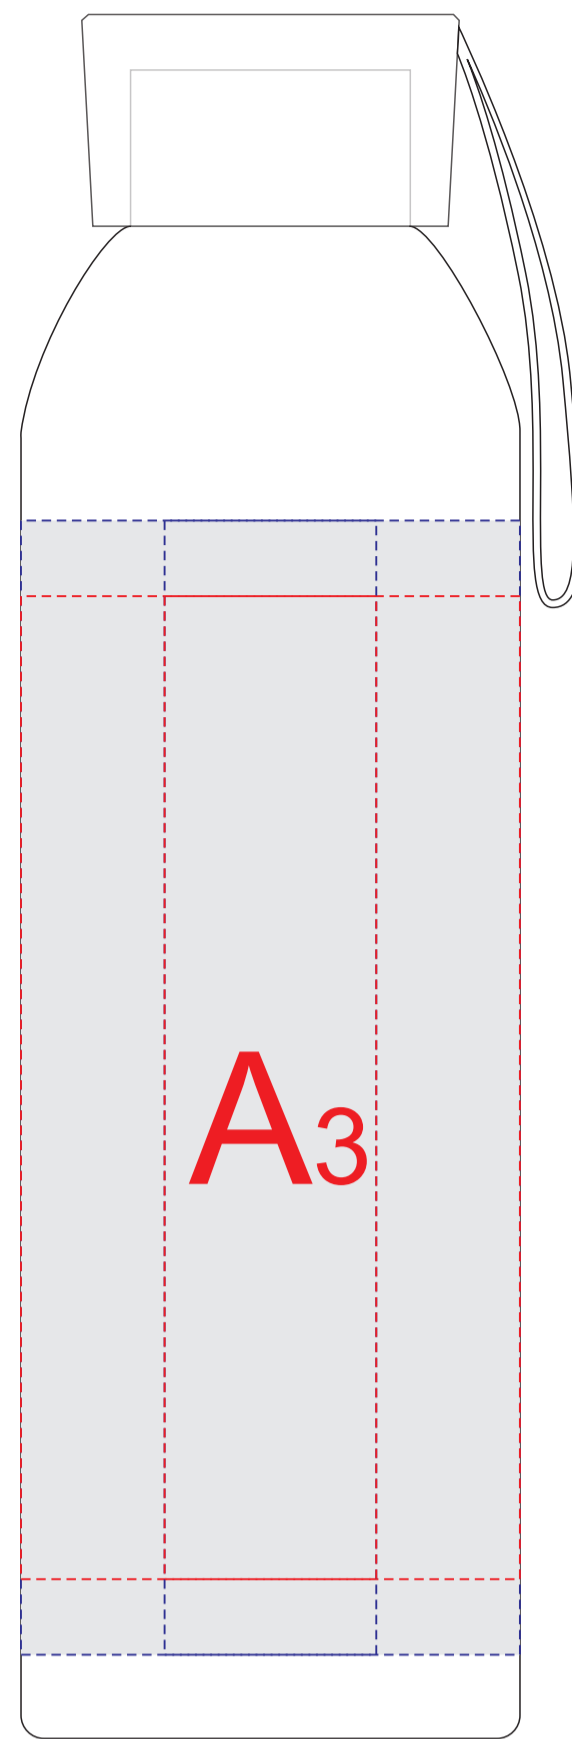

вид слева

вид спереди

вид справа

вид сзади

образец  
для трафаретной печати (1+0)

образец  
для круговой гравировки

	Вид нанесения	Макс площадь (Ш*В)
<b>A</b>	Тампопечать	28x50мм
	Круговая трафаретная печать (1+0)	195x120мм
	Гравировка	28x150мм
	Круговая гравировка	125x70мм