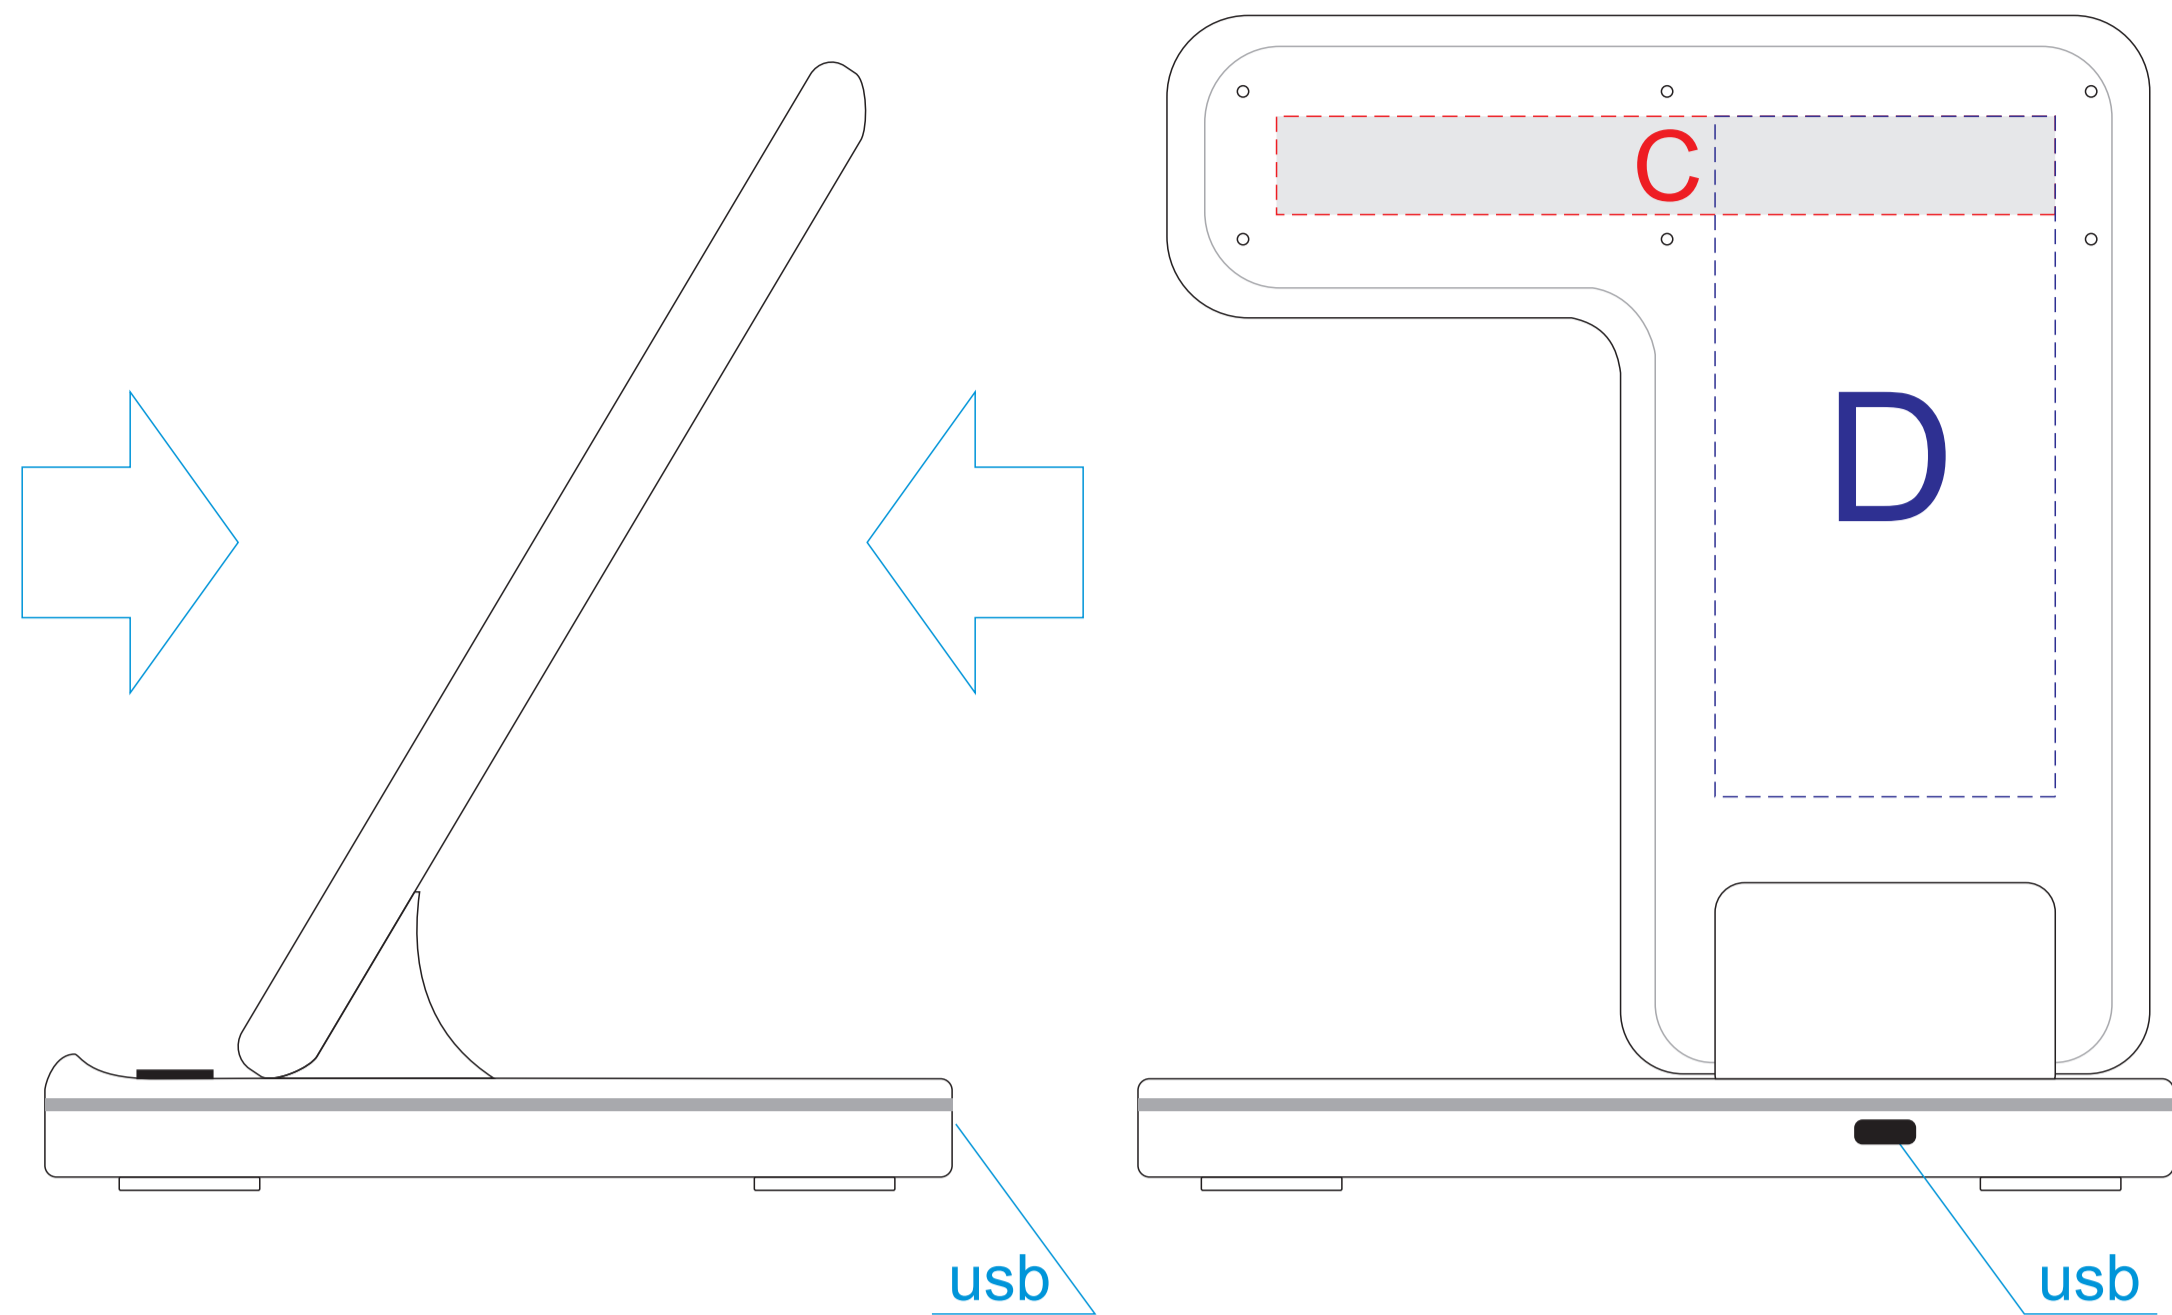

вид спереди

вид сзади

A	Вид нанесения	Макс площадь (Ш*В)
	Цифровая печать (для 521167 и 521168 на белой основе)	53x123мм
B	Вид нанесения	Макс площадь (Ш*В)
	Цифровая печать (для 521167 и 521168 на белой основе)	85x25мм
C	Вид нанесения	Макс площадь (Ш*В)
	Тампопечать	50x13мм
	Цифровая печать (для 521167 и 521168 на белой основе)	103x13мм
	Смола	90x13мм

D	Вид нанесения	Макс площадь (Ш*В)
	Цифровая печать (для 521167 и 521168 на белой основе)	45x90мм
	Смола	45x90мм
E	Вид нанесения	Макс площадь (Ш*В)
	Цифровая печать (для 521167 и 521168 на белой основе)	120x20мм
	Смола	90x20мм

вид спереди

вид сзади

вид спереди

вид сзади

вид спереди

вид сзади