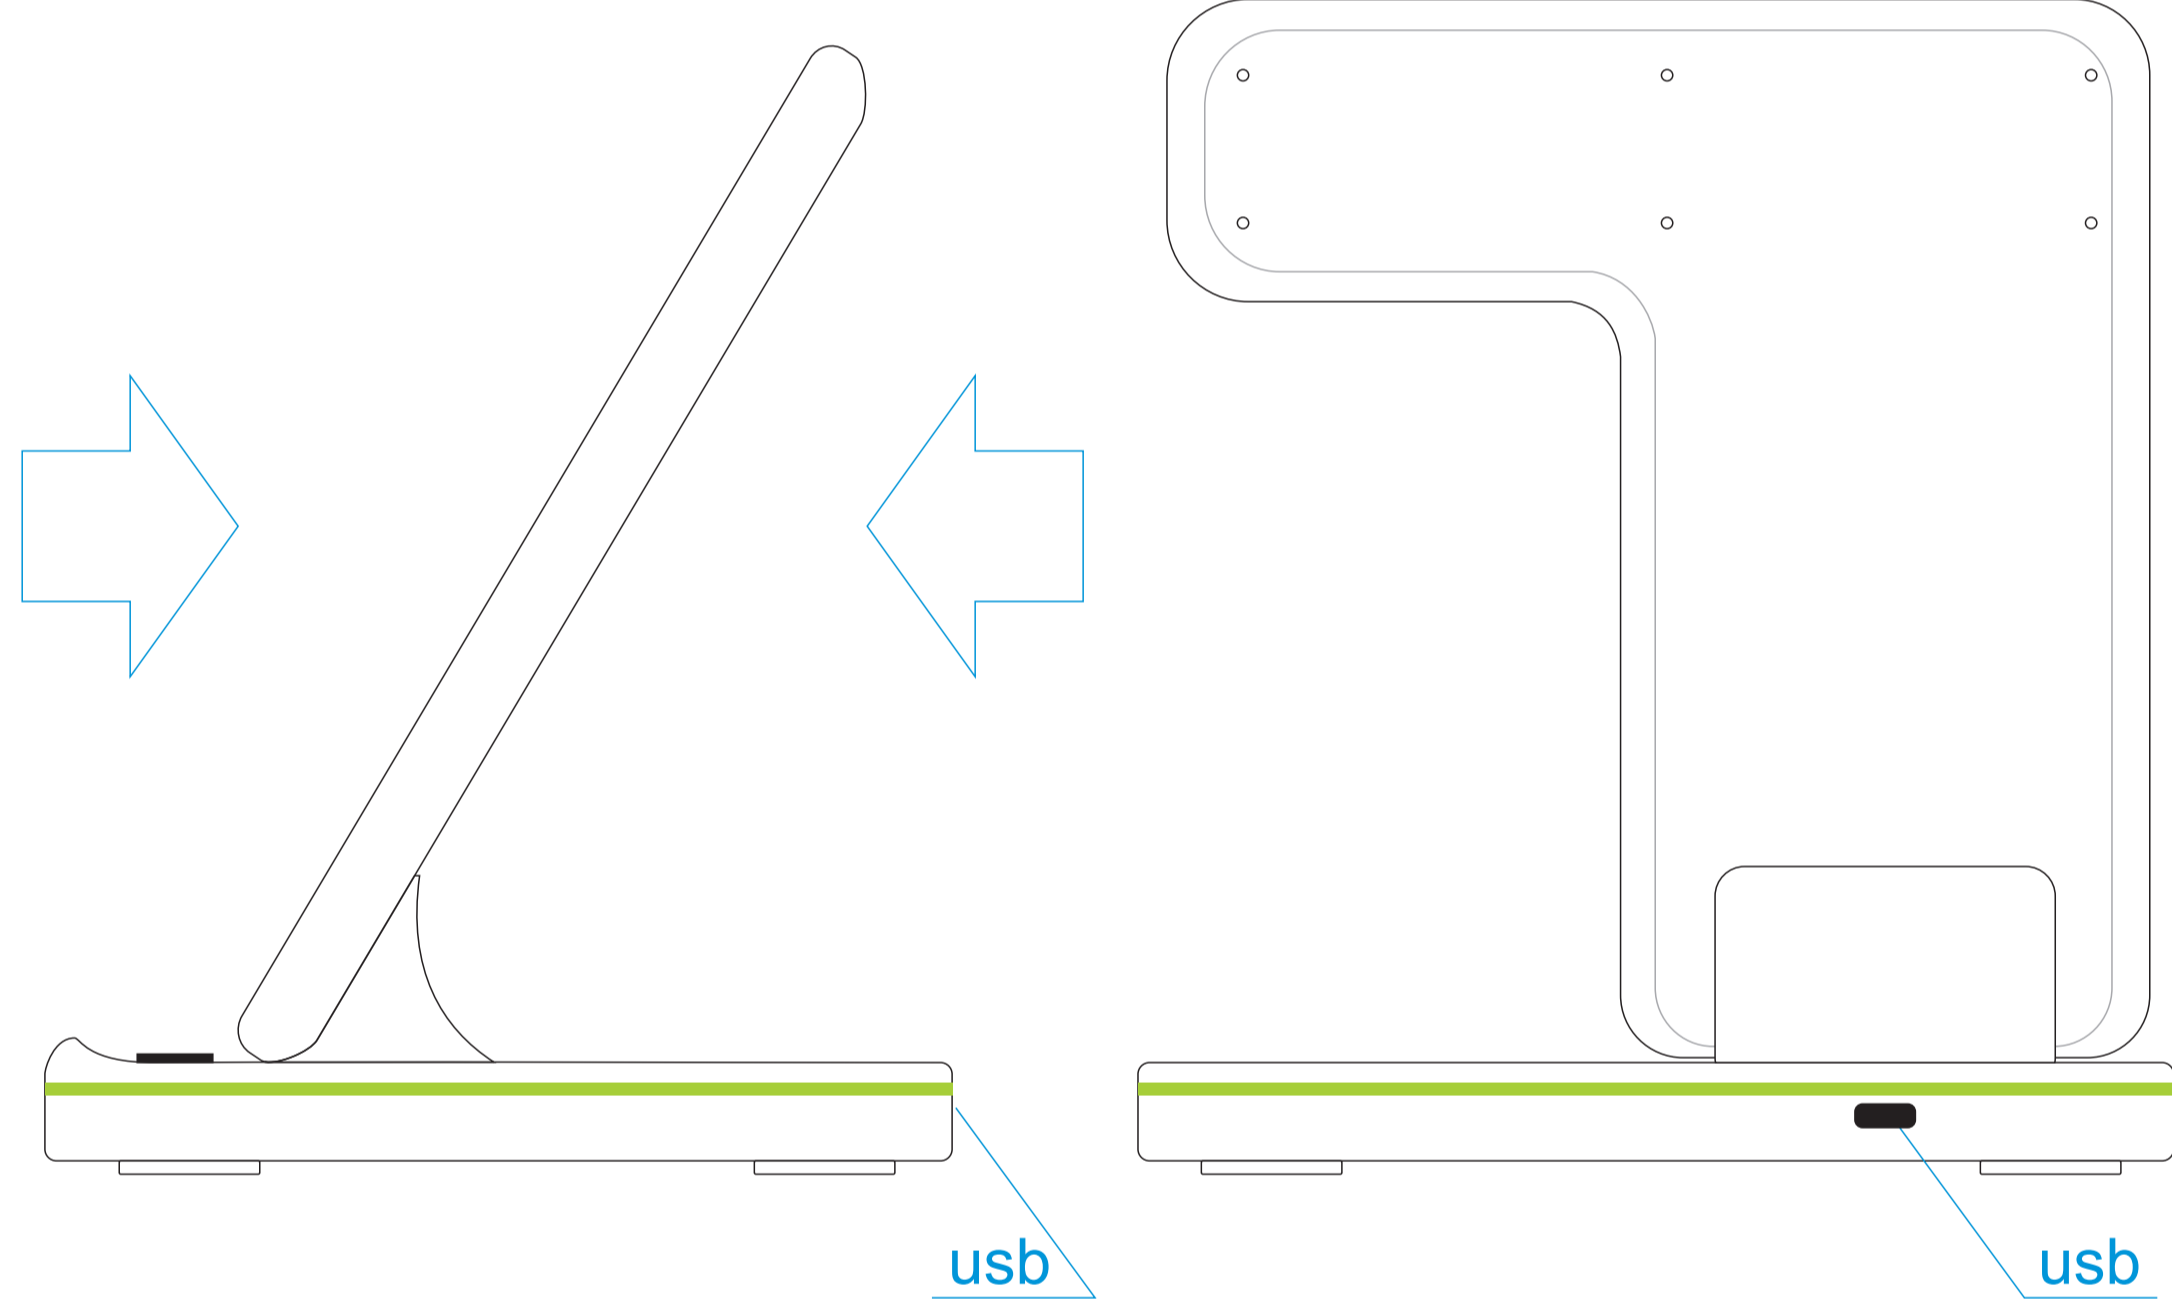

A	Вид нанесения	Макс площадь (Ш*В)
	Цифровая печать (для 521167 и 521168 на белой основе)	53x123мм
B	Вид нанесения	Макс площадь (Ш*В)
	Цифровая печать (для 521167 и 521168 на белой основе)	85x25мм
C	Вид нанесения	Макс площадь (Ш*В)
	Тампопечать	50x13мм
	Цифровая печать (для 521167 и 521168 на белой основе)	103x13мм
	Смола	90x13мм

D	Вид нанесения	Макс площадь (Ш*В)
	Цифровая печать (для 521167 и 521168 на белой основе)	45x90мм
	Смола	45x90мм
E	Вид нанесения	Макс площадь (Ш*В)
	Цифровая печать (для 521167 и 521168 на белой основе)	120x20мм
	Смола	90x20мм

вид сзади