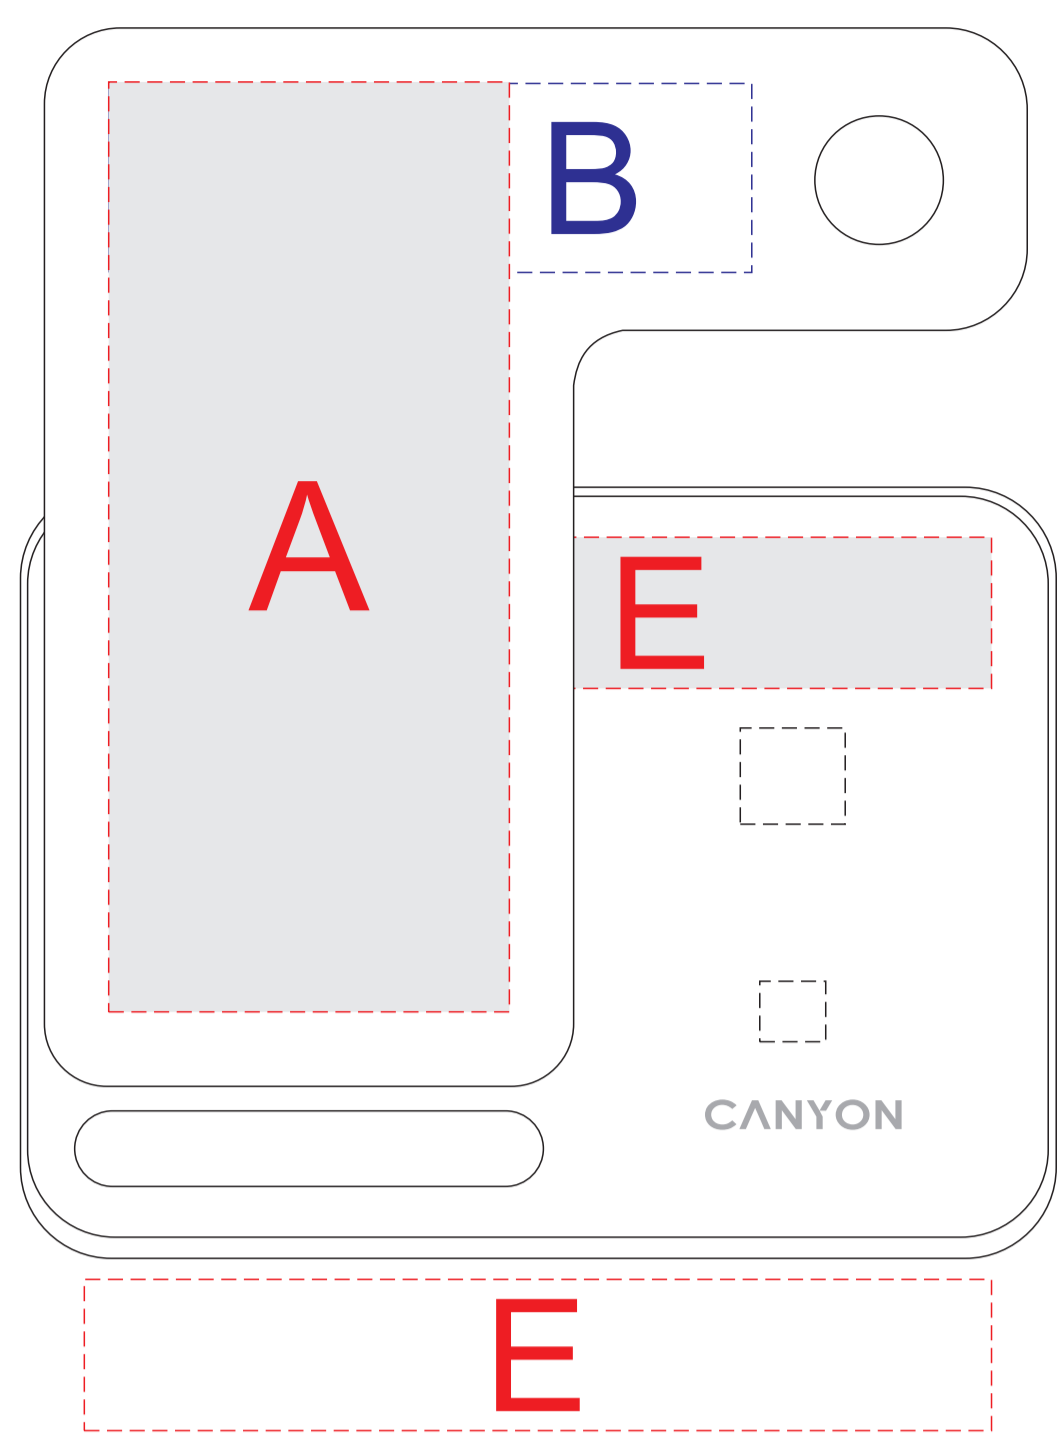

вид спереди

вид сзади

A	Вид нанесения	Макс площадь (Ш*В)
	Цифровая печать (для 521167 и 521168 на белой основе)	53x123мм
B	Вид нанесения	Макс площадь (Ш*В)
	Цифровая печать (для 521167 и 521168 на белой основе)	85x25мм
C	Вид нанесения	Макс площадь (Ш*В)
	Тампопечать	50x13мм
	Цифровая печать (для 521167 и 521168 на белой основе)	103x13мм
	Смола	90x13мм

D	Вид нанесения	Макс площадь (Ш*В)
	Цифровая печать (для 521167 и 521168 на белой основе)	45x90мм
	Смола	45x90мм
E	Вид нанесения	Макс площадь (Ш*В)
	Цифровая печать (для 521167 и 521168 на белой основе)	120x20мм
	Смола	90x20мм

вид спереди

вид сзади

вид спереди

вид сзади

вид спереди

вид сзади