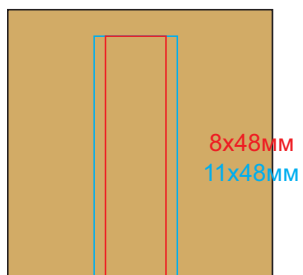

[Круговая гравировка](#), [круговая шелкография](#) (на карандашах, в один цвет)

Примечание: из-за особенностей материала в логотипе возможны выщипы

Верхняя часть футляра

8x48мм
11x48мм

Круговая
гравировка

50x15мм

50x3,5мм

50x15мм

50x3,5мм

50x15мм

50x3,5мм

50x15мм

50x3,5мм

50x15мм

50x3,5мм

50x15мм