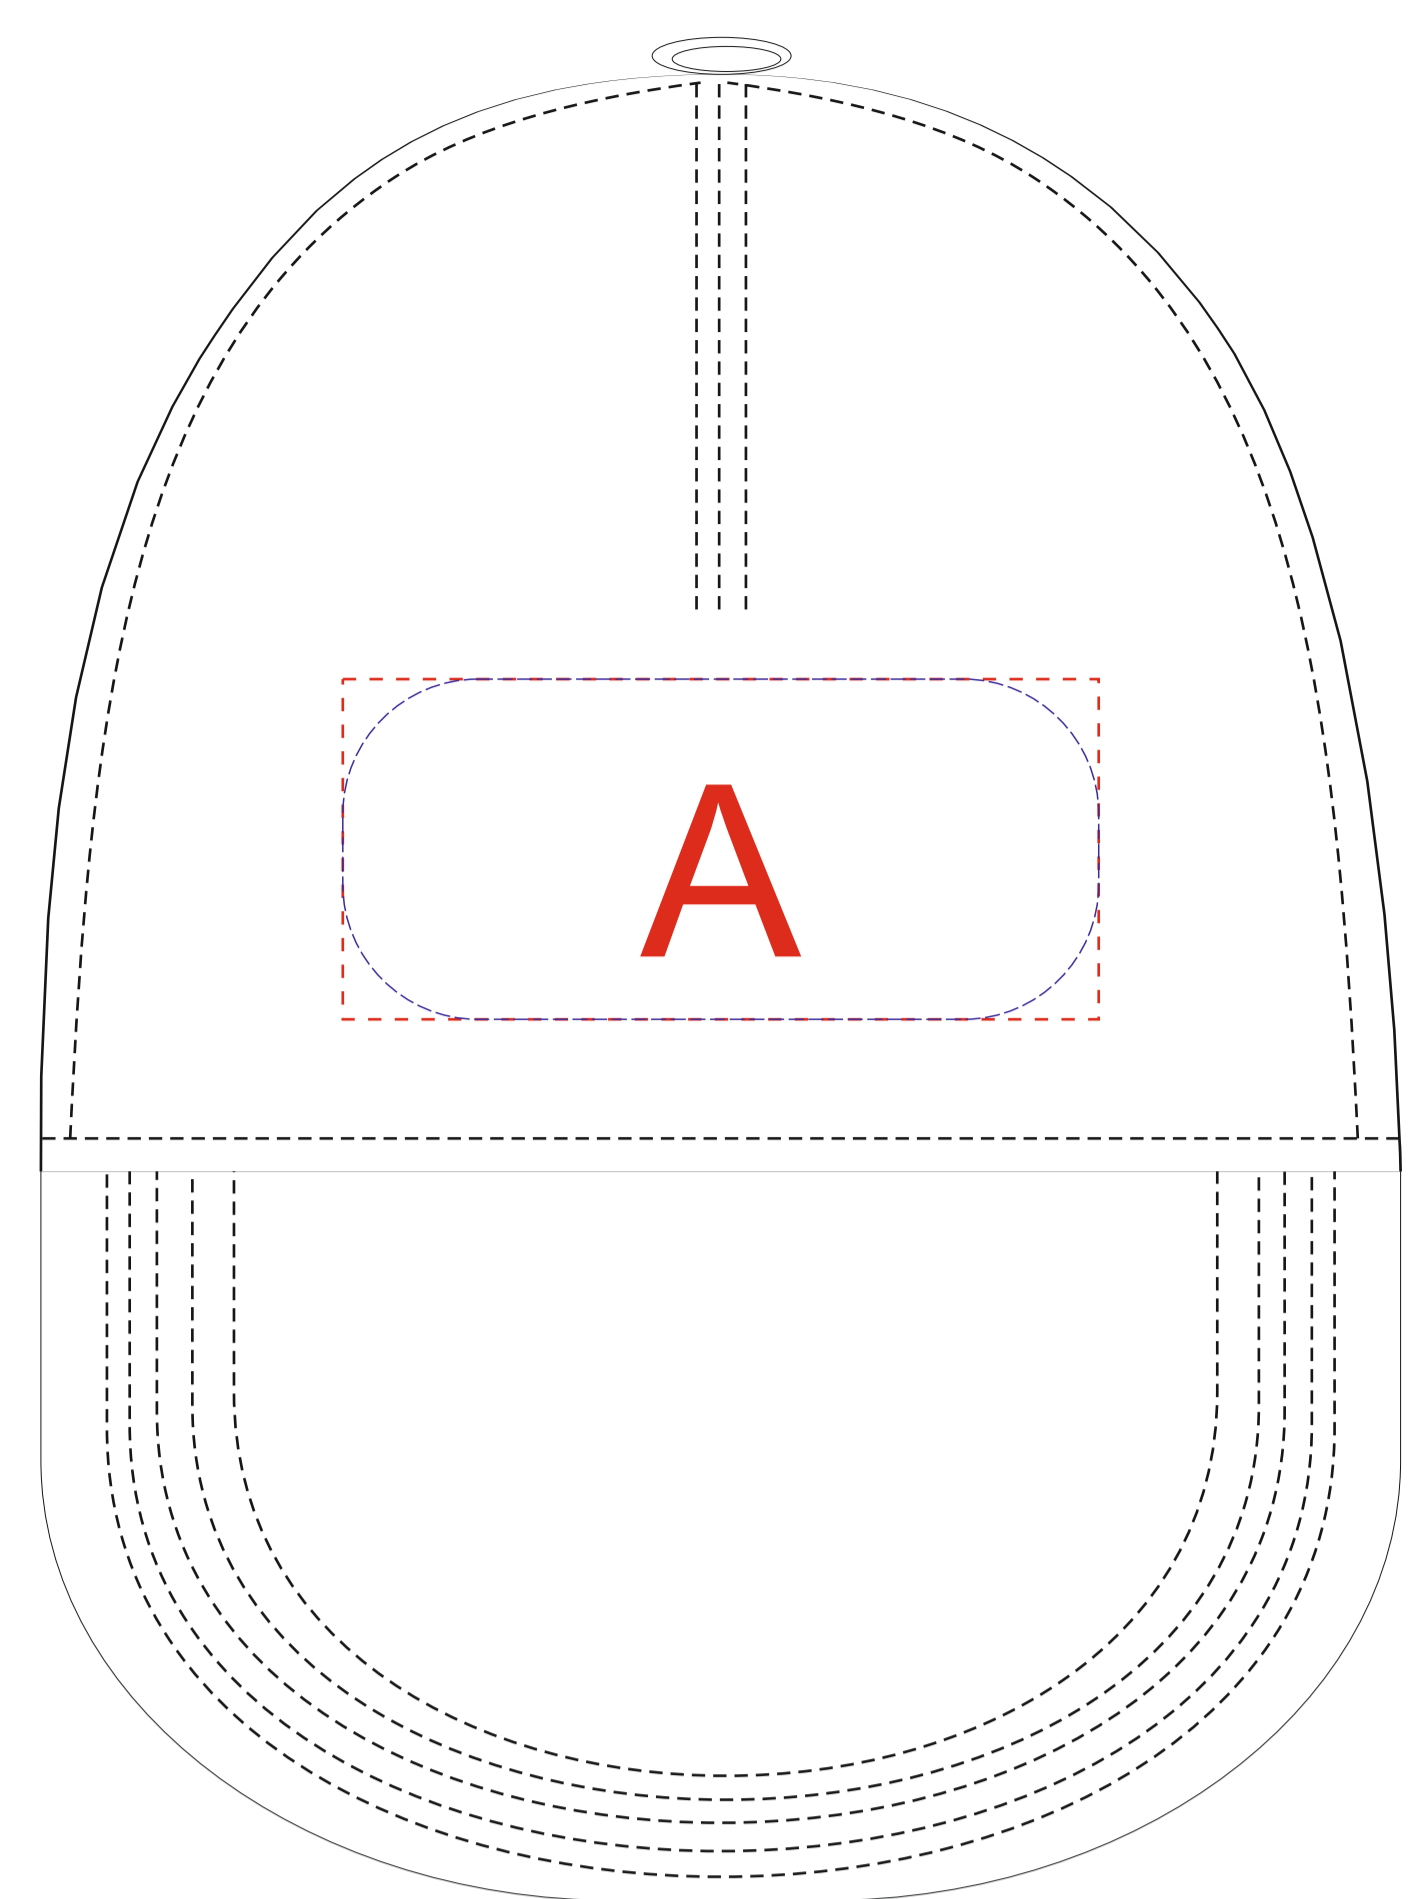

вид спереди

левый бок

правый бок

<b>A</b>	<b>Вид нанесения</b>	<b>Макс площадь (Ш*В)</b>
	Термотрансфер	100x45мм
	Вышивка	100x45мм
	Сублимация (только на белой бейсболке)	100x45мм

<b>B</b>	<b>Вид нанесения</b>	<b>Макс площадь (Ш*В)</b>
	Термотрансфер	50x45мм
	Вышивка	50x45мм