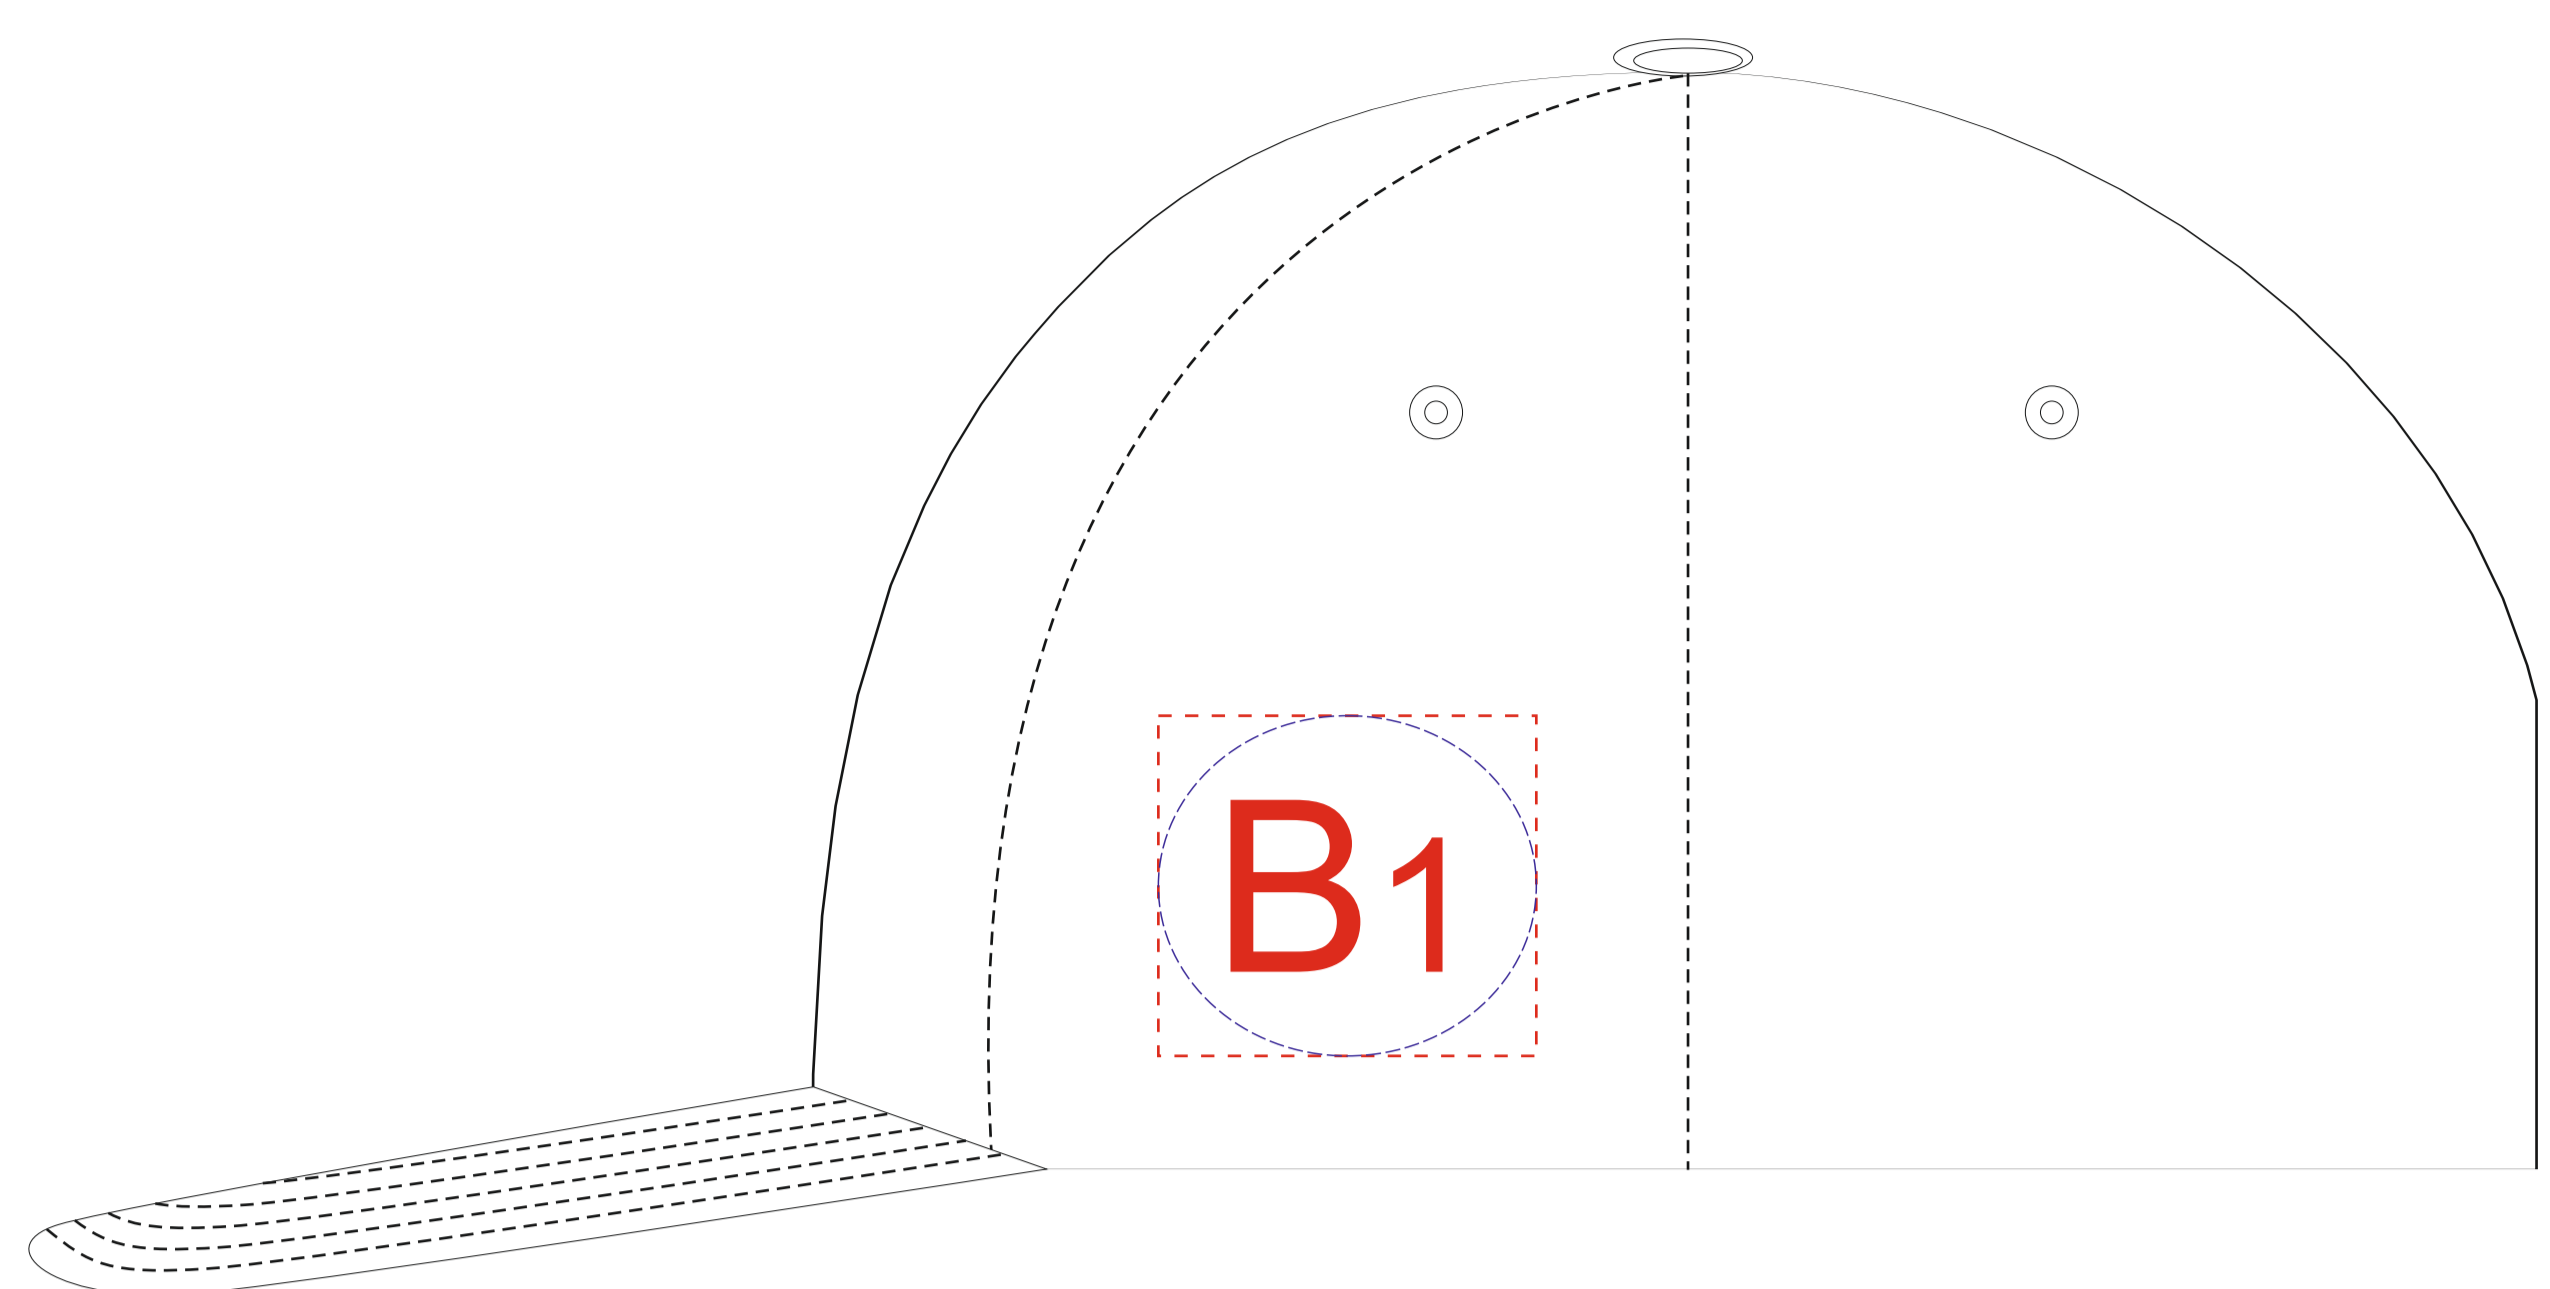

вид спереди

левый бок

правый бок

<b>A</b>	<b>Вид нанесения</b>	<b>Макс площадь (Ш*В)</b>
	Термотрансфер	100x45мм
	Вышивка	100x45мм
	Сублимация (только на белой бейсболке)	100x45мм

<b>B</b>	<b>Вид нанесения</b>	<b>Макс площадь (Ш*В)</b>
	Термотрансфер	50x45мм
	Вышивка	50x45мм