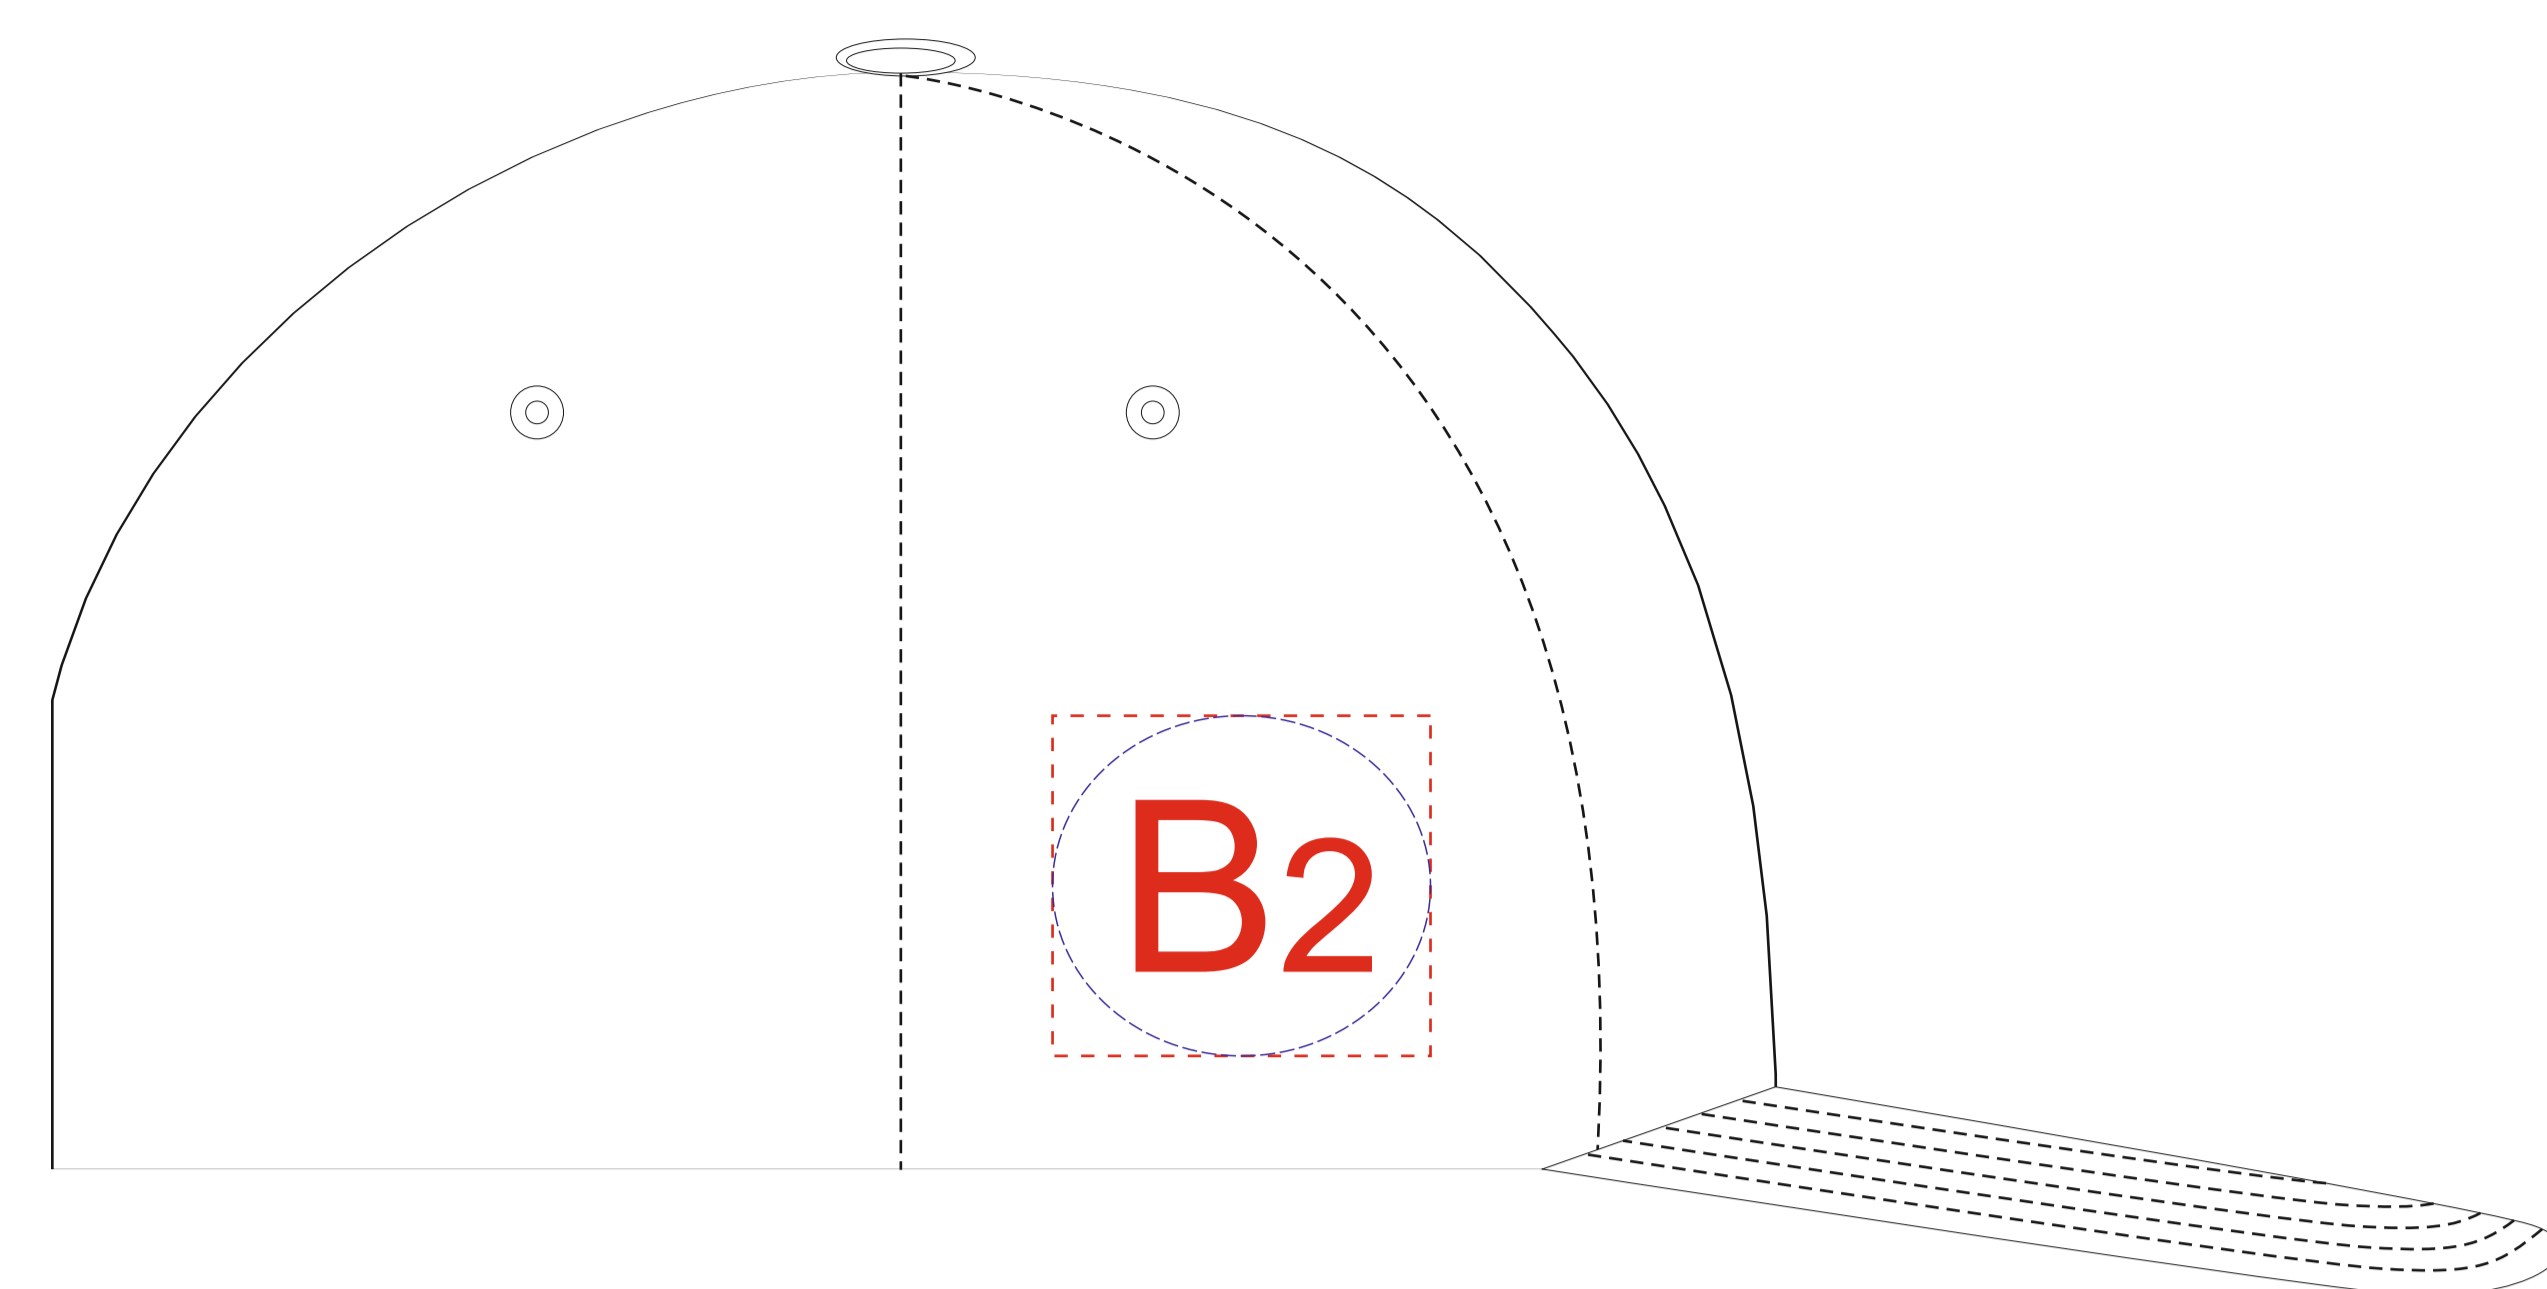

вид спереди

левый бок

правый бок

<b>A</b>	<b>Вид нанесения</b>	<b>Макс площадь (Ш*В)</b>
	Термотрансфер	100x45мм
	Вышивка	100x45мм
	Сублимация (только на белой бейсболке)	100x45мм

<b>B</b>	<b>Вид нанесения</b>	<b>Макс площадь (Ш*В)</b>
	Термотрансфер	50x45мм
	Вышивка	50x45мм