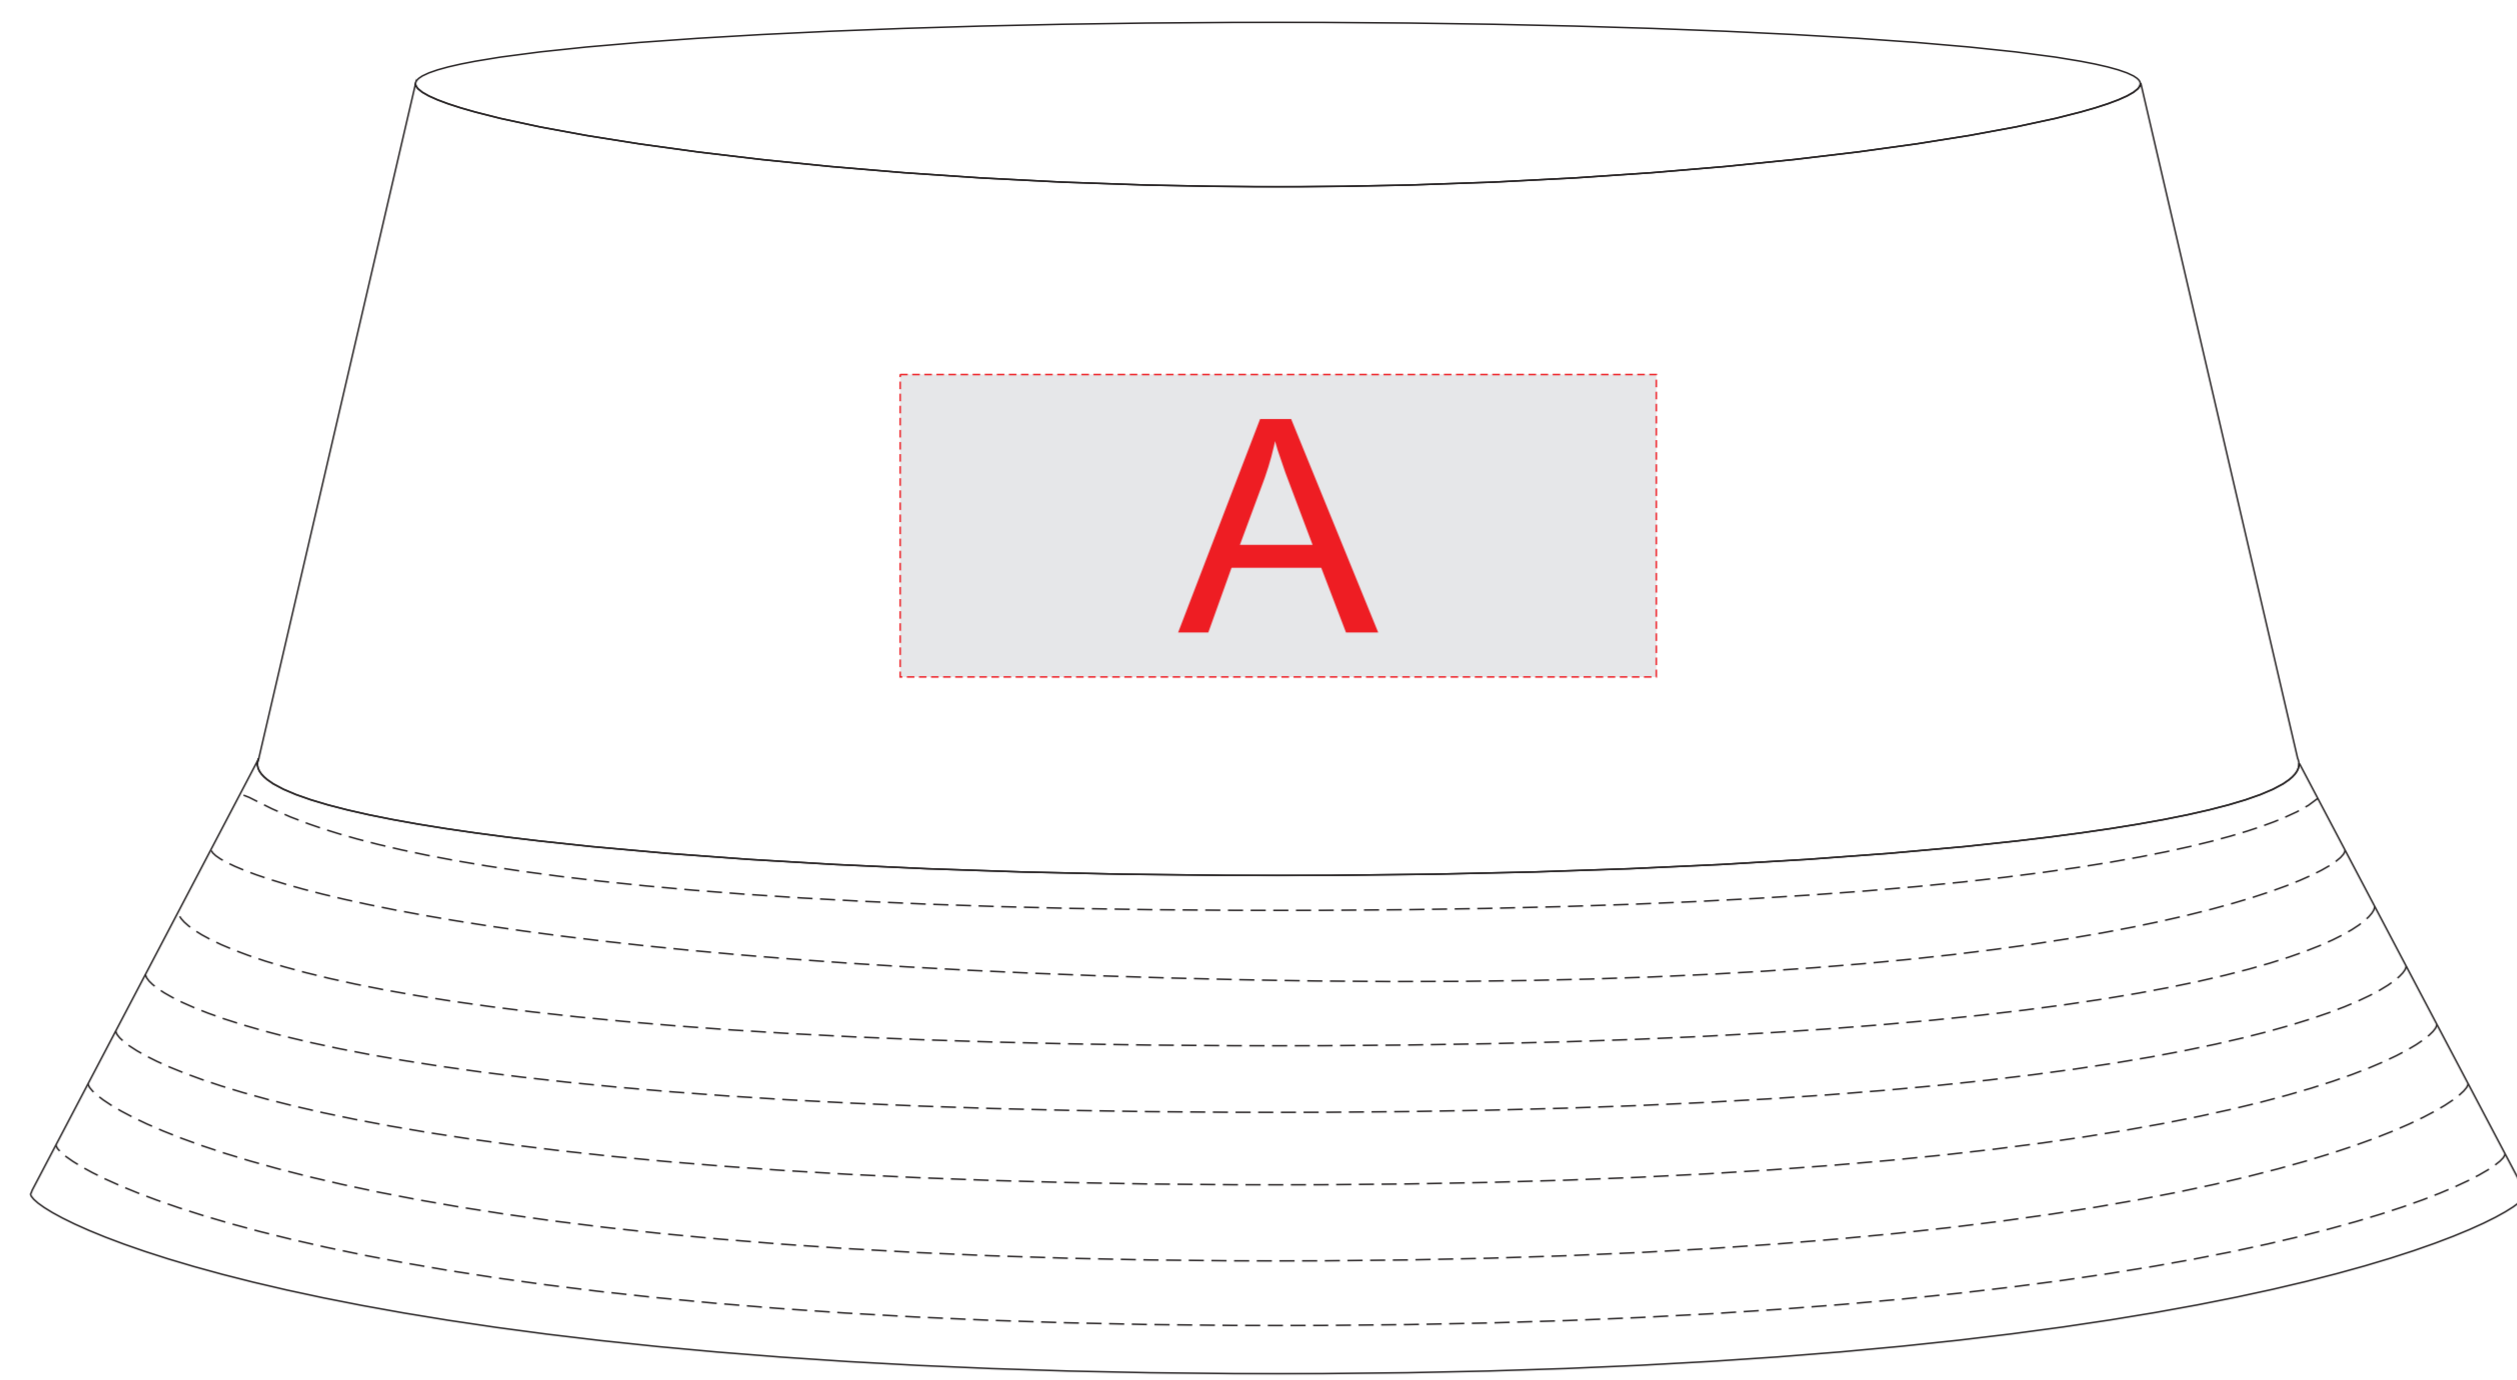

Арт 21823

A	Вид нанесения	Макс площадь (Ш*В)
	Термотрансфер	100x50мм
	Вышивка	100x50мм