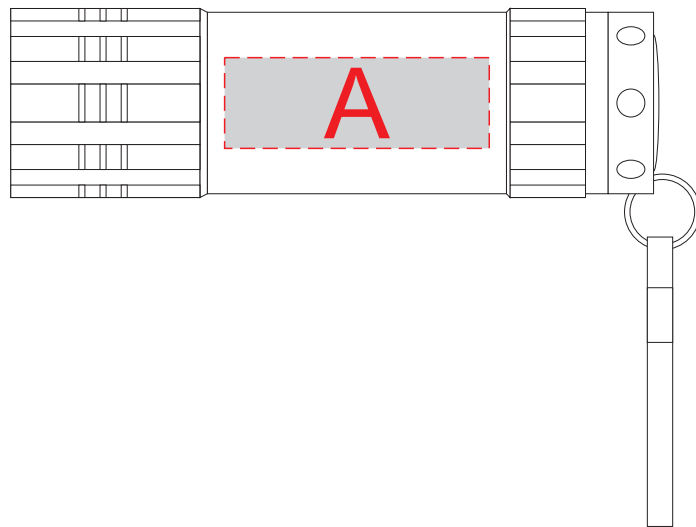

Арт. 5-1041050

A	Вид нанесения	Макс площадь (Ш*В)
	Гравировка	35x12мм