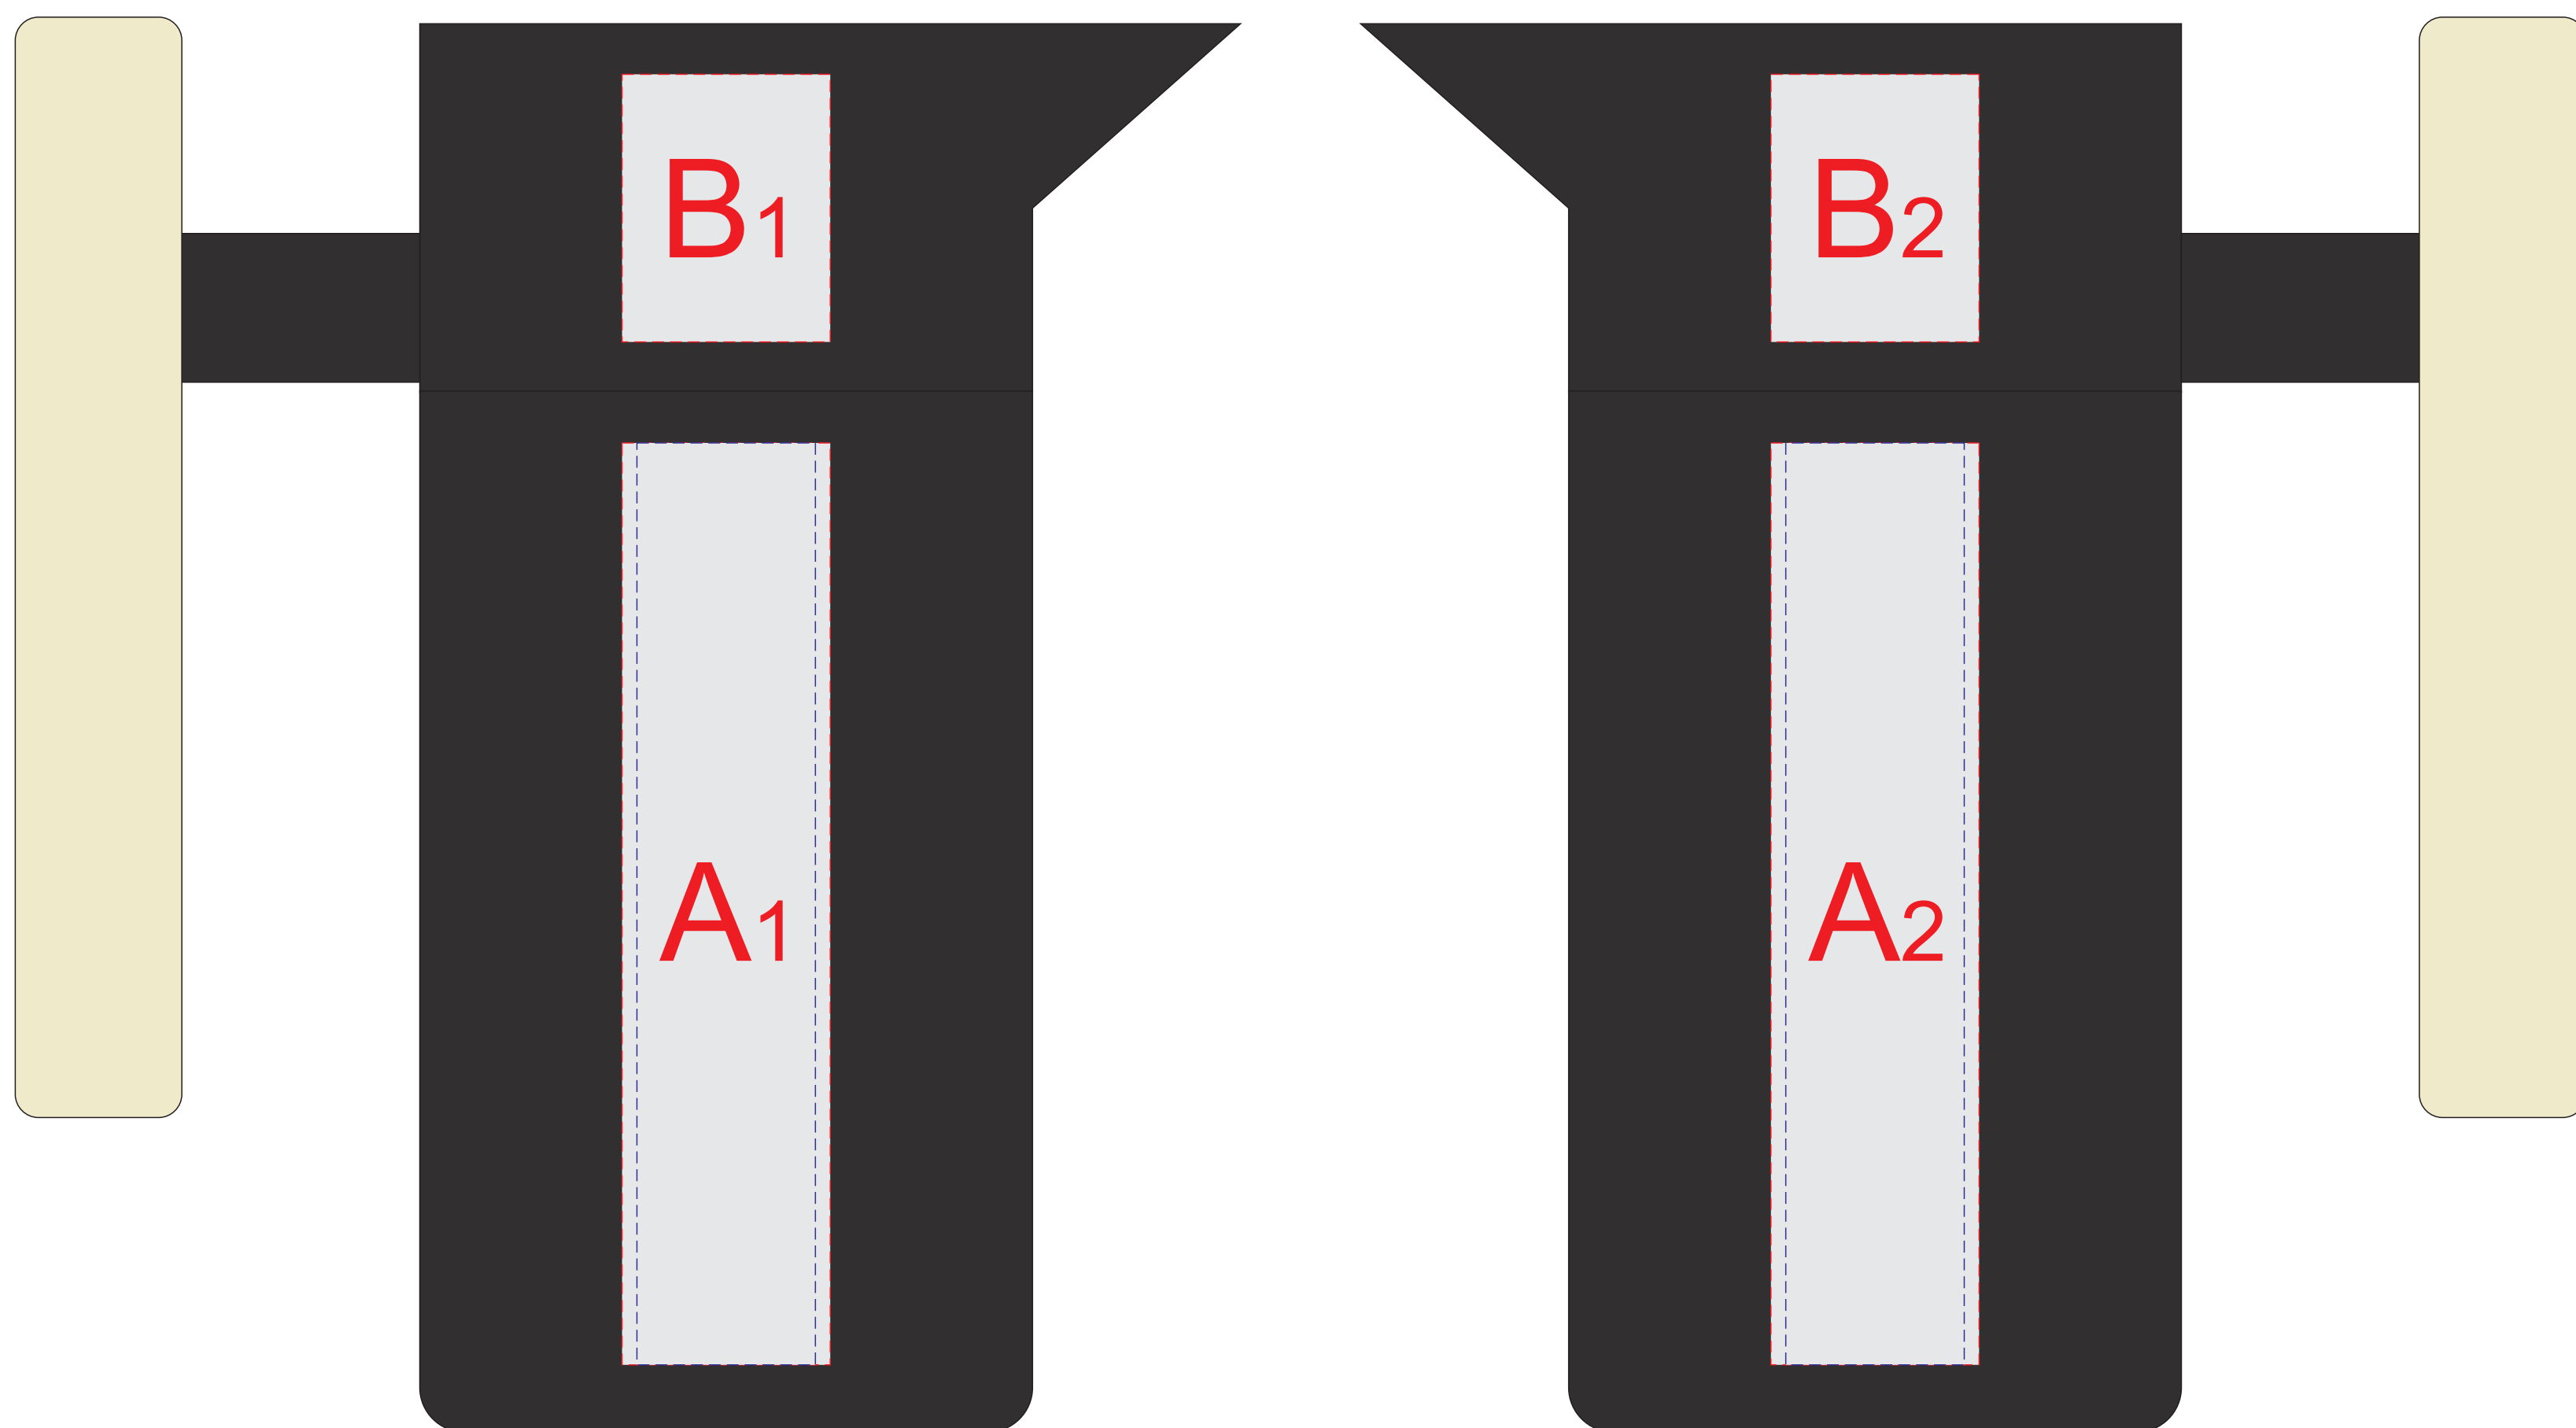

ручка слева

ручка справа

<b>A</b>	<b>Вид нанесения</b>	<b>Макс площадь (Ш*В)</b>
	Гравировка	30x100мм
	Тампопечать	35x50мм

<b>B</b>	<b>Вид нанесения</b>	<b>Макс площадь (Ш*В)</b>
	Тампопечать	35x45мм