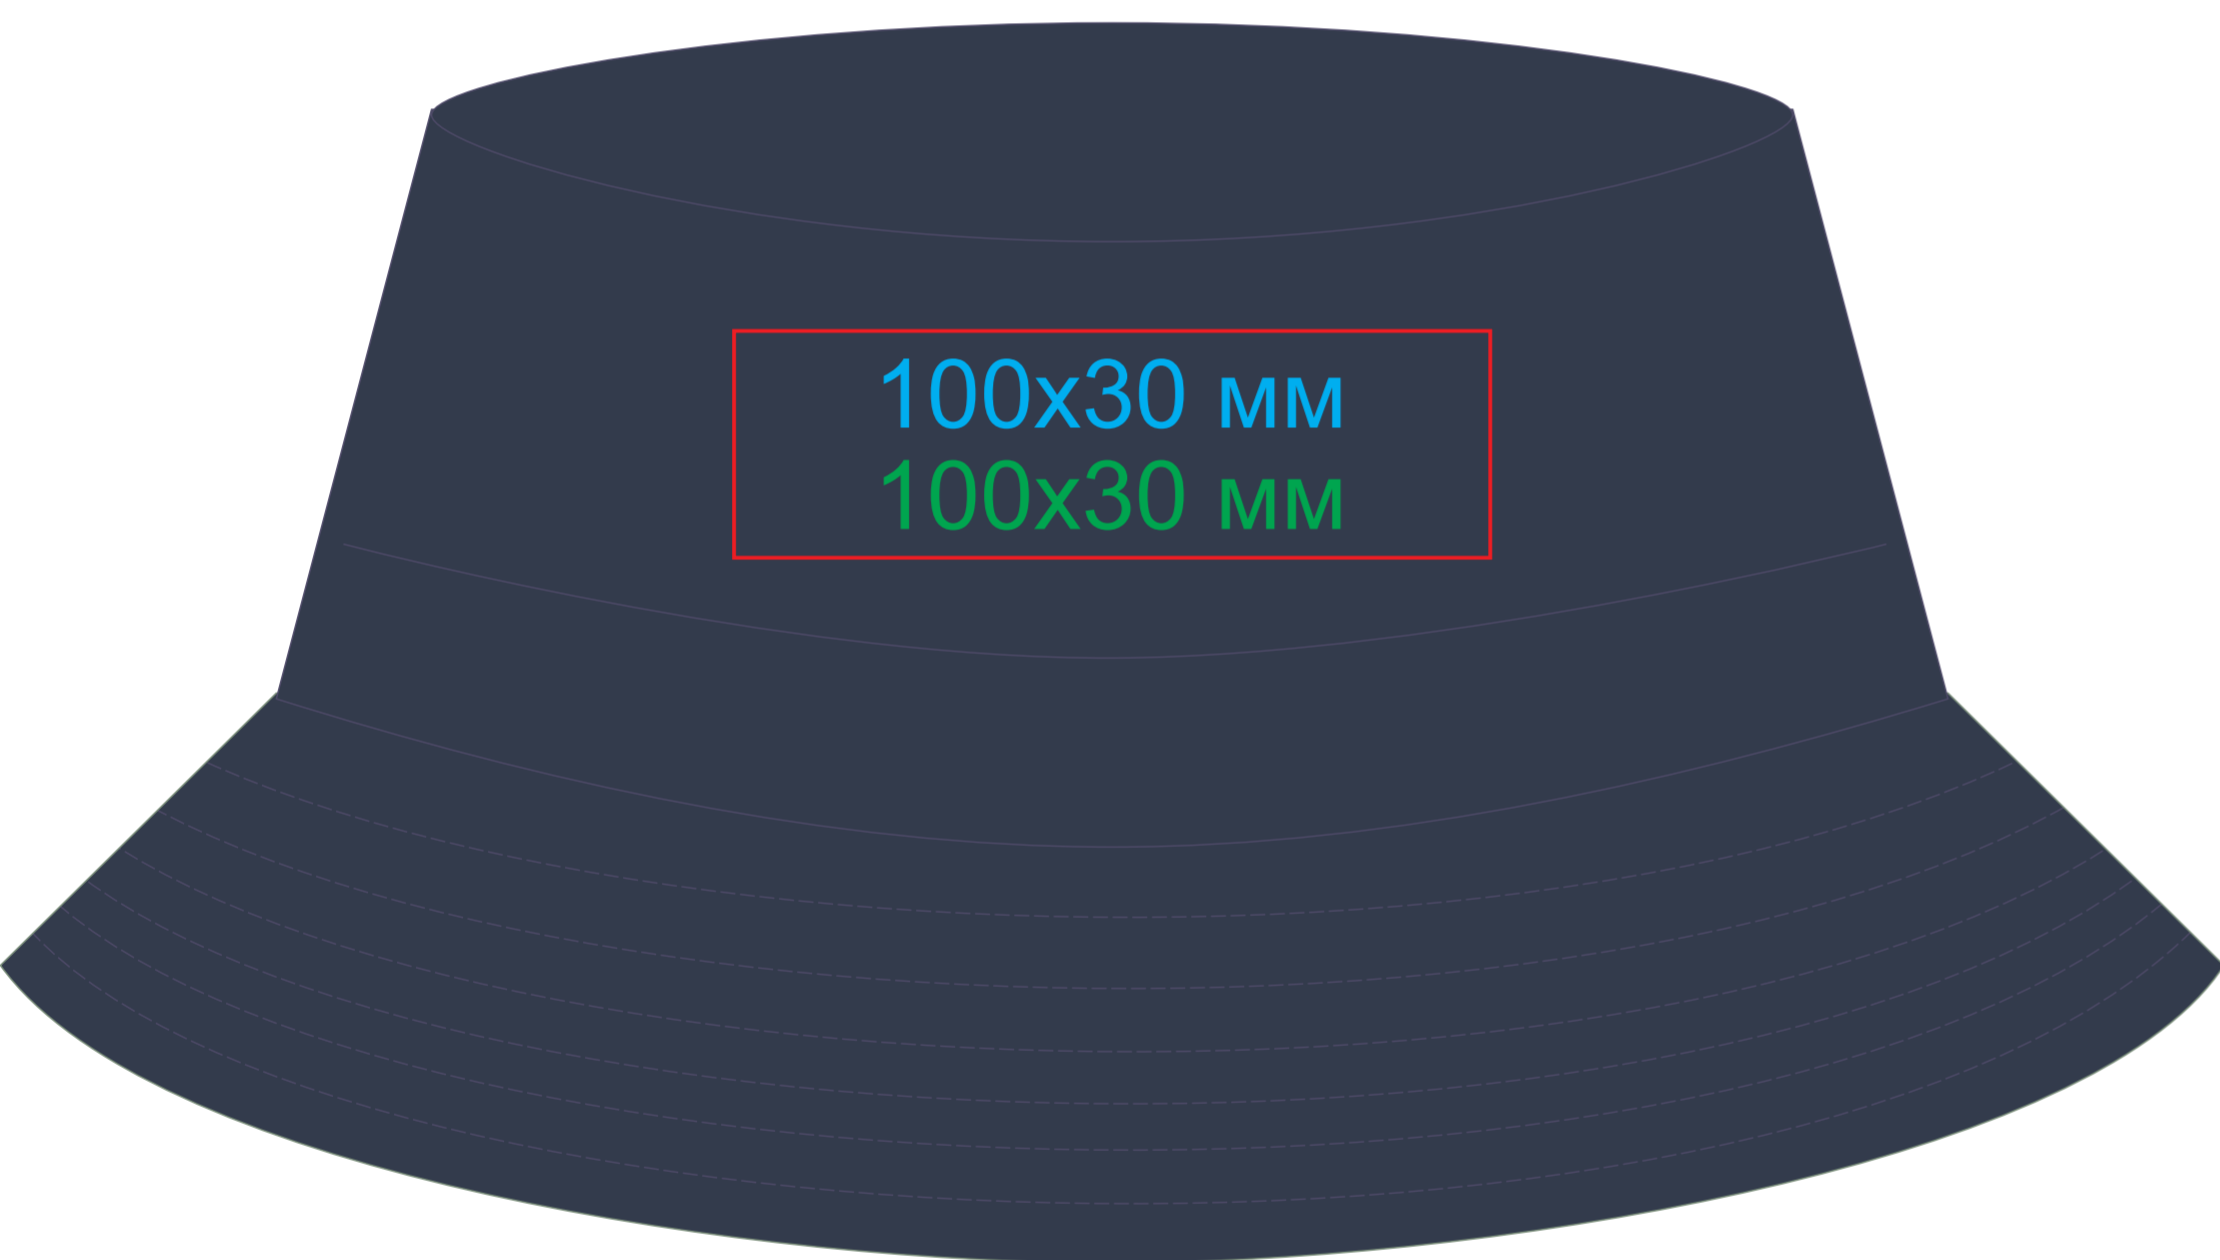

Панама "FOREVER", 25454

метод нанесения: термотрансфер, вышивка, вышивка шеврона

25454.17

Вид спереди

Вид сзади

25454.26

Вид спереди

Вид сзади

25454.35

Вид спереди

Вид сзади