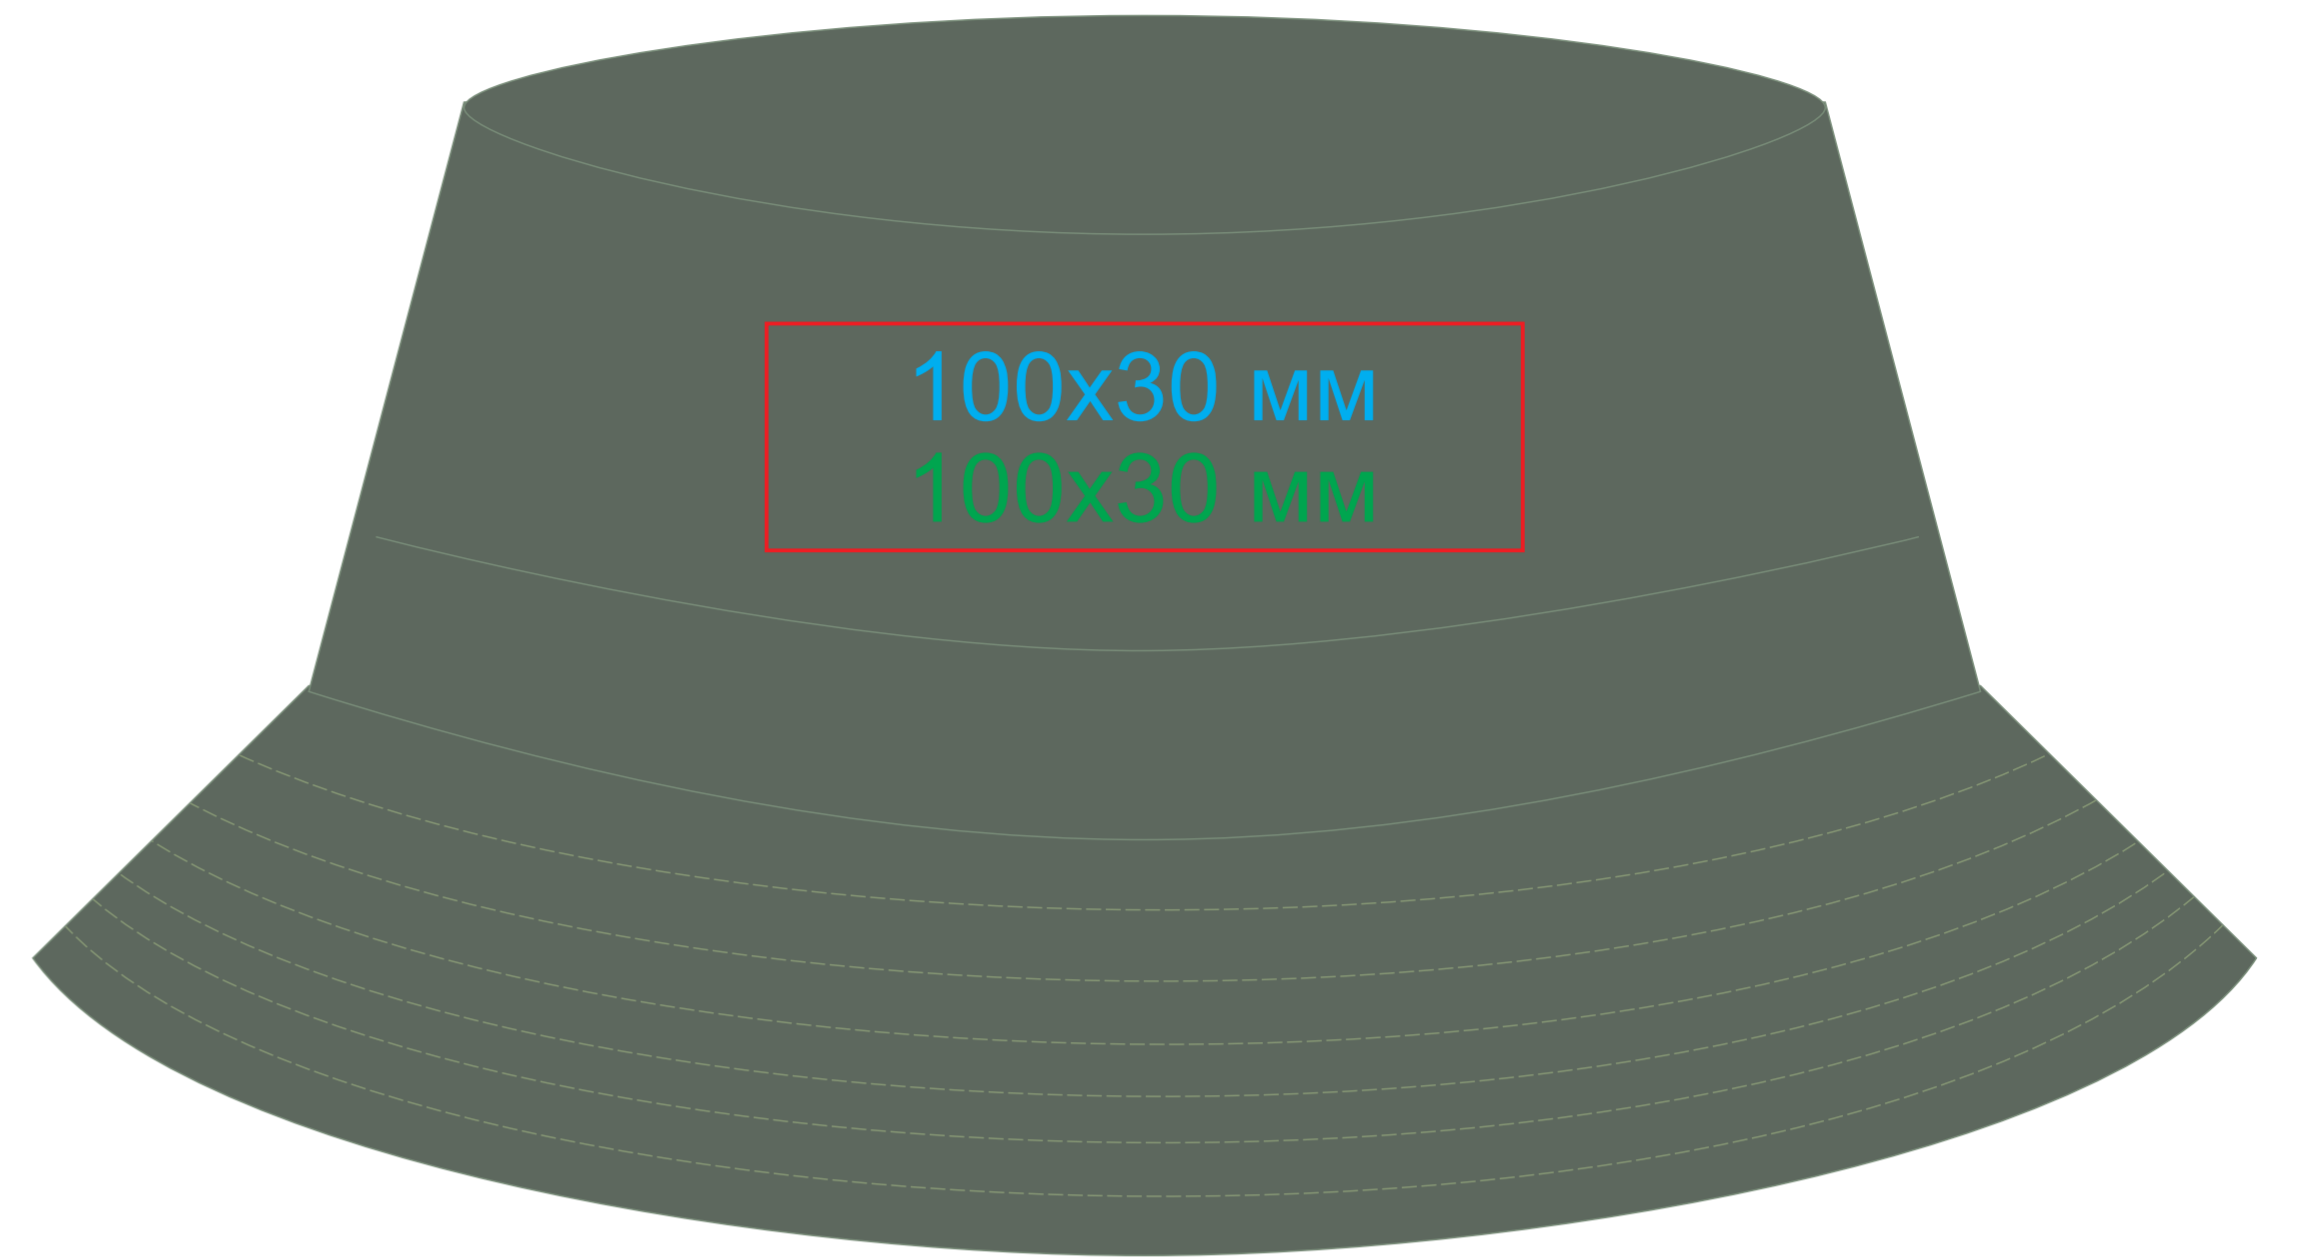

Панама "FOREVER", 25454

метод нанесения: термотрансфер, вышивка, вышивка шеврона

25454.17

Вид спереди

Вид сзади

25454.26

Вид спереди

Вид сзади

25454.35

Вид спереди

Вид сзади