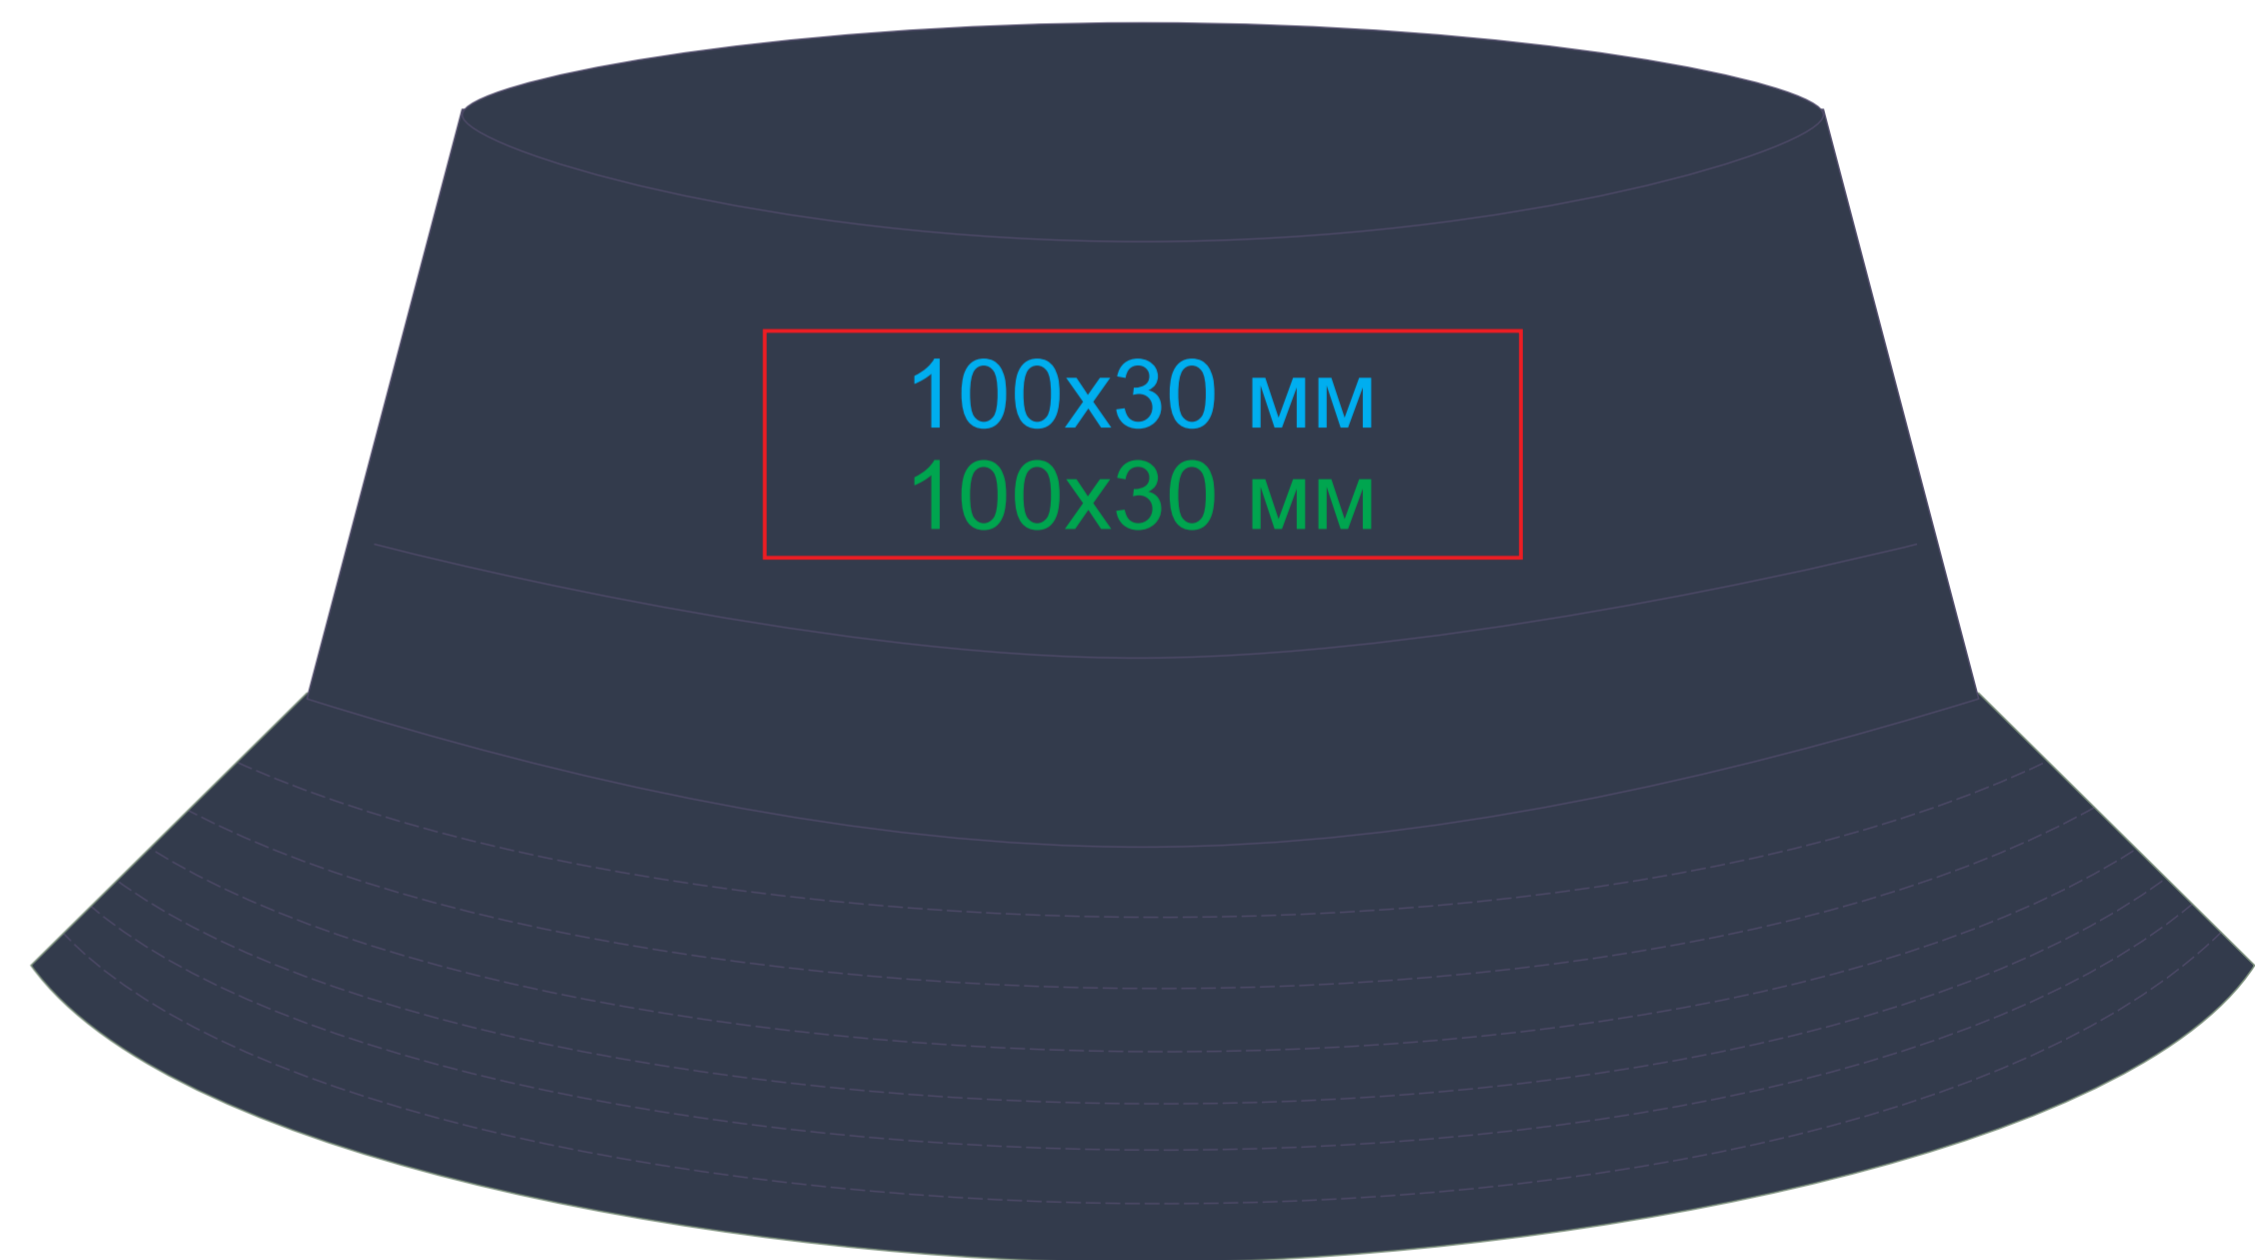

Панама "FOREVER", 25454

метод нанесения: термотрансфер, вышивка, вышивка шеврона

25454.17

Вид спереди

Вид сзади

25454.26

Вид спереди

Вид сзади

25454.35

Вид спереди

Вид сзади