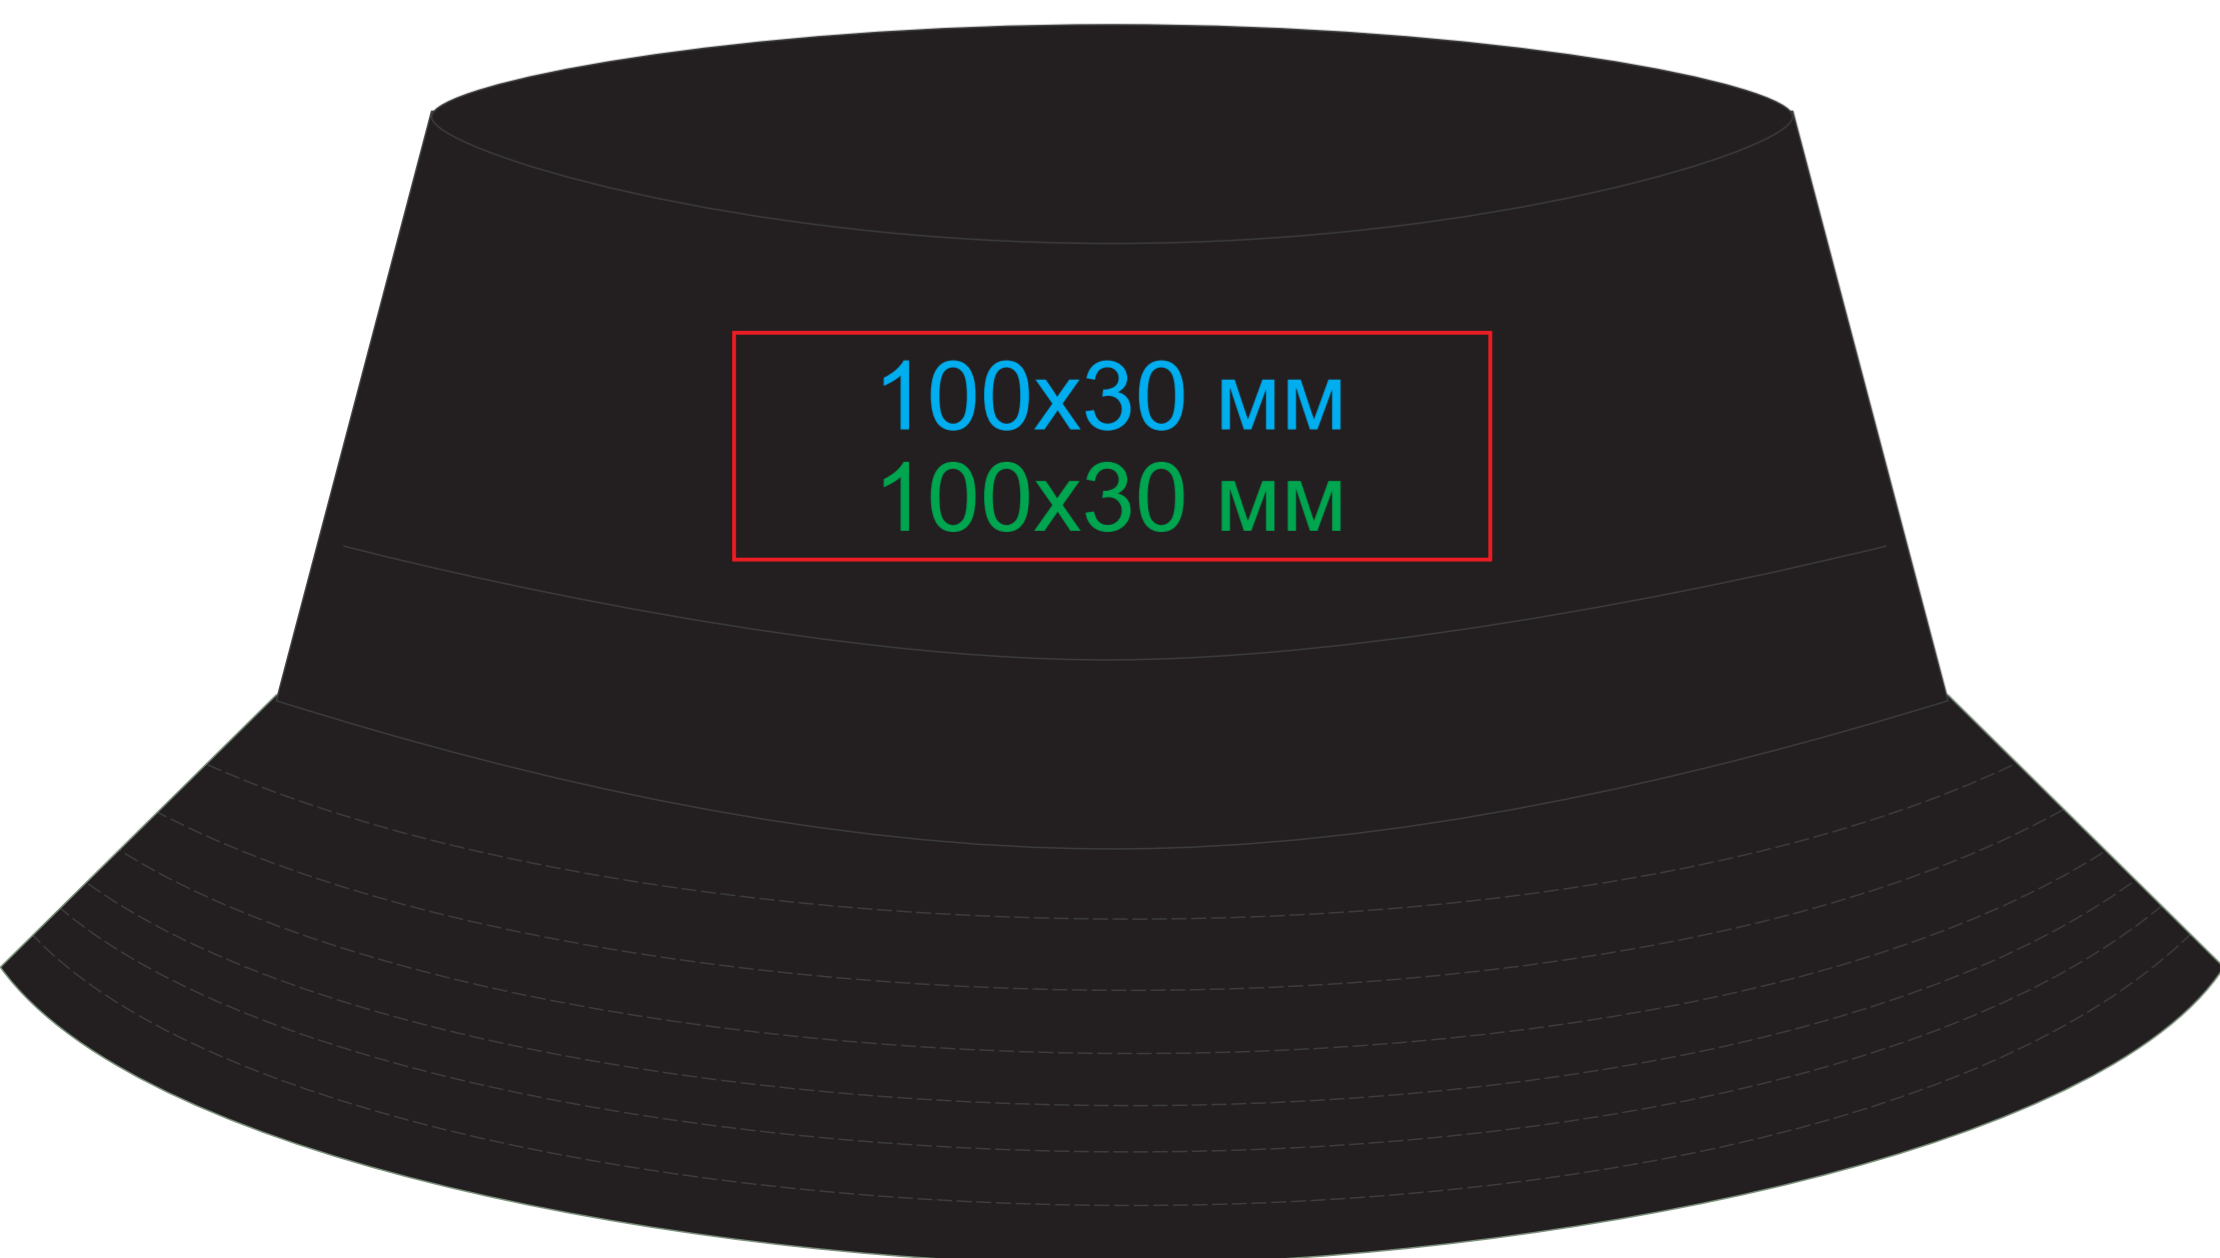

Панама "FOREVER", 25454

метод нанесения: термотрансфер, вышивка, вышивка шеврона

25454.17

Вид спереди

Вид сзади

25454.26

Вид спереди

Вид сзади

25454.35

Вид спереди

Вид сзади