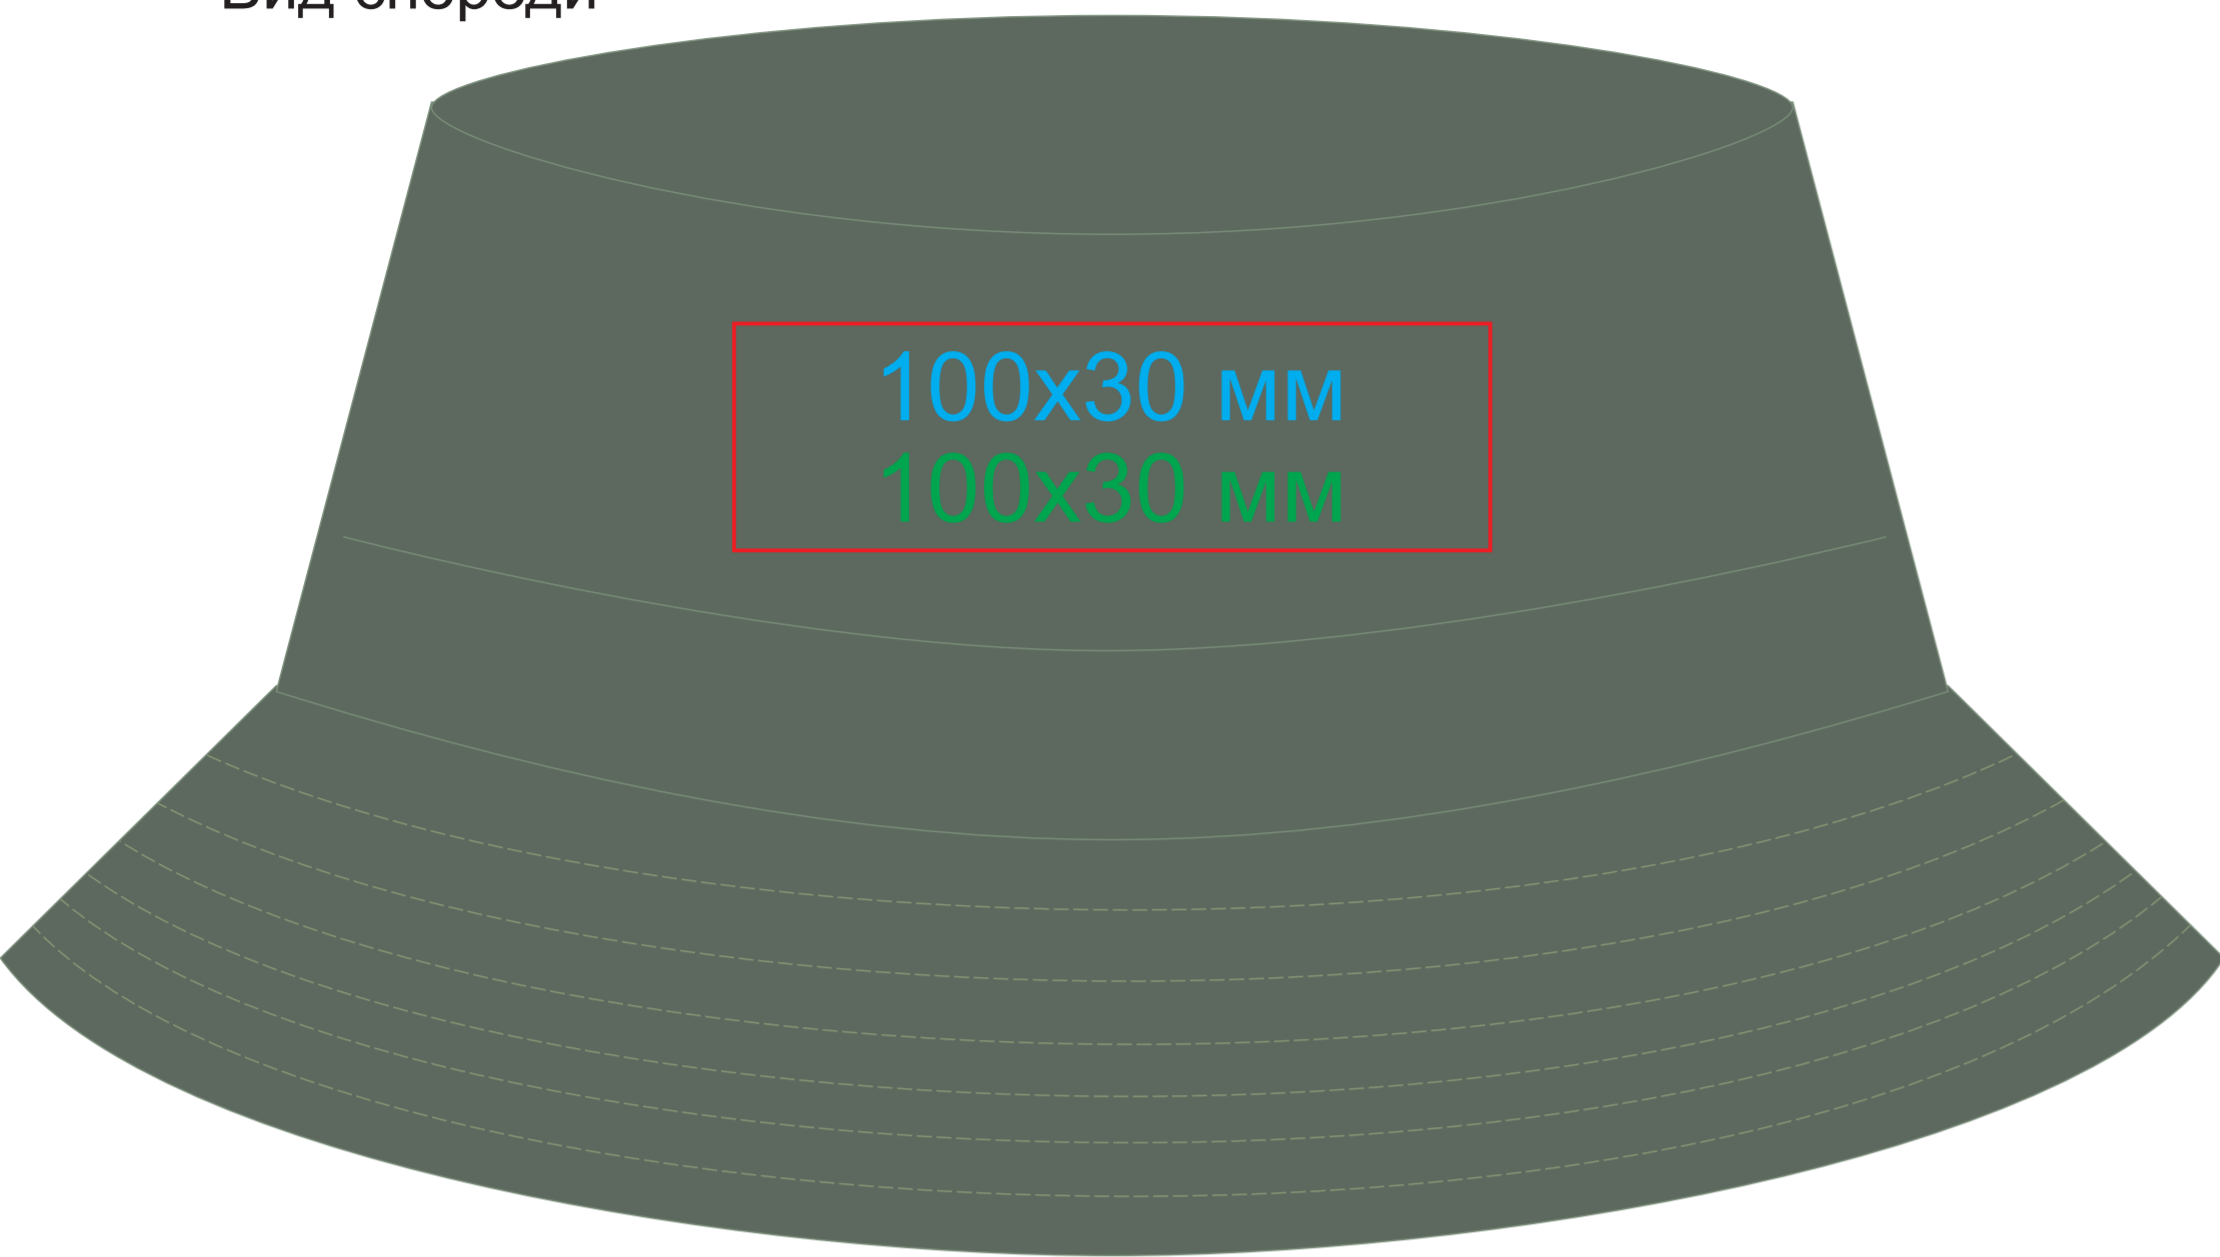

Панама "FOREVER", 25454

метод нанесения: термотрансфер, вышивка, вышивка шеврона

25454.17

Вид спереди

Вид сзади

25454.26

Вид спереди

Вид сзади

25454.35

Вид спереди

Вид сзади